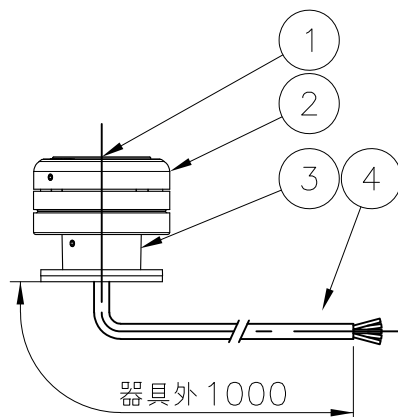

取付部詳細

7				特記事項 ・灯具は一般通常環境の屋外防雨型です(IP66) ・使用環境温度-10°C~+40°C ・光源・電源・ケーブルは適合製品以外使用しないで下さい。不点灯、破損、感電、火災の原因となります。 ・オプション装着後はゴムパッキンをしっかり固定し浸水無き事を十分確認の事。	名称	ルーメンドーム・ナノ・ホワイト(単色)	
6					型式	フラットレンズ(ウォールマウント)	
5					尺度	1/4	作成日
4	ケーブル	AWG#18x5C 定格***V**A	1			2017.07.15	
3	壁付け用取付台	アルミニウム 粉体塗装仕上げ	1				
2	本体	アルミダイキャスト、粉体塗装仕上げ	1				
1	ドームレンズ	ポリカーボネート	1				
部番	品名	仕様	数量				