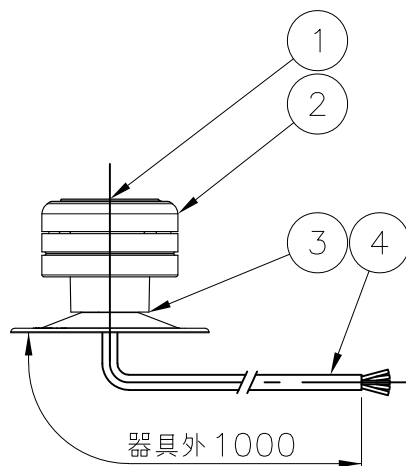

取付部詳細

7				特記事項 ・灯具は一般通常環境の屋外防雨型です(IP66) ・使用環境温度-10℃~+40℃ ・光源・電源・ケーブルは適合製品以外使用しないで下さい。不点灯、破損、感電、火災の原因となります。 ・オプション装着後はゴムパッキンをしっかり固定し浸水無き事を十分確認の事。	名称	ルーメンドーム・ナノ・ホワイト(単色)	
6					型式	フラットレンズ(キャンピーマウント)	
5					尺度	1/4	作成日
4	ケーブル	AWG#18x5C 定格***V**A	1				2017.07.15
3	取付台	アルミニウム 粉体塗装仕上げ	1				
2	本体	アルミダイキャスト、粉体塗装仕上げ	1				
1	フラットレンズ	ポリカーボネート	1				
部番	品名	仕様	数量		lumenjapan		