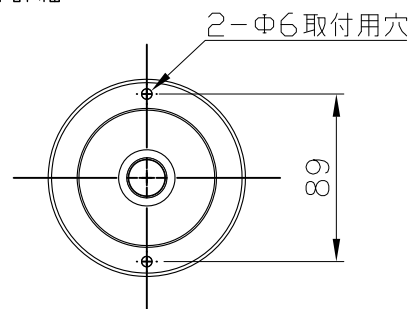

取付部詳細

7				特記事項 ・灯具は一般通常環境の屋外防雨型です(IP66) ・使用環境温度-10℃~+40℃ ・光源・電源・ケーブルは適合製品以外使用しないで下さい。不点灯、破損、感電、火災の原因となります。 ・オプション装着後はゴムパッキンをしっかり固定し浸水無き事を十分確認の事。	名称	ルーメンドーム・ナノ・ホワイト(単色)	
6					型式	フラットレンズ(キャンピーマウント)	
5					尺度	1/4	作成日
4	ケーブル	AWG#18x5C 定格***V**A	1				2017.07.15
3	取付台	アルミニウム 粉体塗装仕上げ	1				
2	本体	アルミダイキャスト、粉体塗装仕上げ	1				
1	フラットレンズ	ポリカーボネート	1				
部番	品名	仕様	数量		lumenjapan		