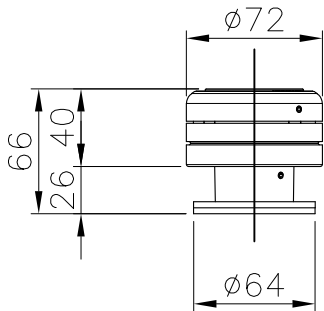

取付部詳細

7				特記事項 ・灯具は一般通常環境の屋外防雨型です(IP66) ・使用環境温度-10°C~+40°C ・光源・電源・ケーブルは適合製品以外使用しないで下さい。不点灯、破損、感電、火災の原因となります。 ・オプション装着後はゴムパッキンをしっかり固定し浸水無き事を十分確認の事。	名称	ルーメンドーム・ナノ・ホワイト(単色)	
6					型式	フラットレンズ(ウォールマウント)	
5					尺度	1/4	作成日
4	ケーブル	AWG#18x5C 定格***V**A	1			2017.07.15	
3	壁付け用取付台	アルミニウム 粉体塗装仕上げ	1				
2	本体	アルミダイキャスト、粉体塗装仕上げ	1				
1	ドームレンズ	ポリカーボネート	1				
部番	品名	仕様	数量				