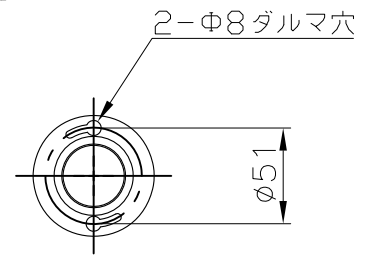

取付部詳細

7				特記事項 ・灯具は一般通常環境の屋外防雨型です(IP66) ・使用環境温度-10°C~+40°C ・光源・電源・ケーブルは適合製品以外使用しないで下さい。不点灯、破損、感電、火災の原因となります。 ・オプション装着後はゴムパッキンをしっかり固定し浸水無き事を十分確認の事。	名称	ルーメンドーム・ナノ・ホワイト(単色)	
6					型式	フラットレンズ(ウォールマウント)	
5					尺度	1/4	作成日
4	ケーブル	AWG#18x5C 定格***V**A	1			2017.07.15	
3	壁付け用取付台	アルミニウム 粉体塗装仕上げ	1				
2	本体	アルミダイキャスト、粉体塗装仕上げ	1				
1	ドームレンズ	ポリカーボネート	1				
部番	品名	仕様	数量				