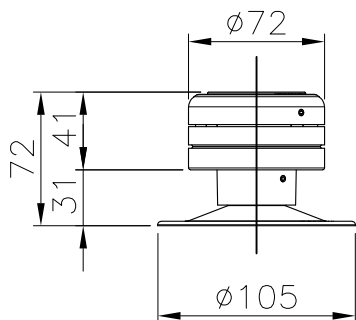

取付部詳細

7				特記事項 ・灯具は一般通常環境の屋外防雨型です(IP66) ・使用環境温度-10℃~+40℃ ・光源・電源・ケーブルは適合製品以外使用しないで下さい。不点灯、破損、感電、火災の原因となります。 ・オプション装着後はゴムパッキンをしっかり固定し浸水無き事を十分確認の事。	名称	ルーメンドーム・ナノ・ホワイト(単色)	
6					型式	フラットレンズ(キャンピーマウント)	
5					尺度	1/4	作成日
4	ケーブル	AWG#18x5C 定格***V**A	1				2017.07.15
3	取付台	アルミニウム 粉体塗装仕上げ	1				
2	本体	アルミダイキャスト、粉体塗装仕上げ	1				
1	フラットレンズ	ポリカーボネート	1				
部番	品名	仕様	数量		lumenjapan		