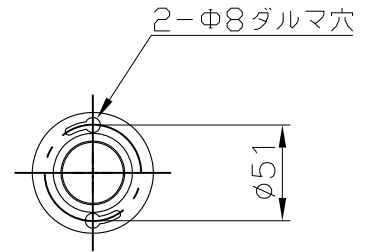

取付部詳細

7				特記事項 ・灯具は一般通常環境の屋外防雨型です(IP66) ・使用環境温度-10℃~+40℃ ・光源・電源・ケーブルは適合製品以外使用しないで下さい。不点灯、破損、感電、火災の原因となります。 ・オプション装着後はゴムパッキンをしっかり固定し浸水無き事を十分確認の事。	名称	ルーメンドーム・ナノ・ホワイト(単色)
6					型式	ドームレンズ(ウォールマウント)
5					尺度	1/4
4	ケーブル	AWG#18x5C 定格***V**A	1		作成日	2017.07.15
3	壁付け用取付台	アルミニウム 粉体塗装仕上げ	1			
2	本体	アルミダイキャスト、粉体塗装仕上げ	1			
1	ドームレンズ	ポリカーボネート	1			
部番	品名	仕様	数量			