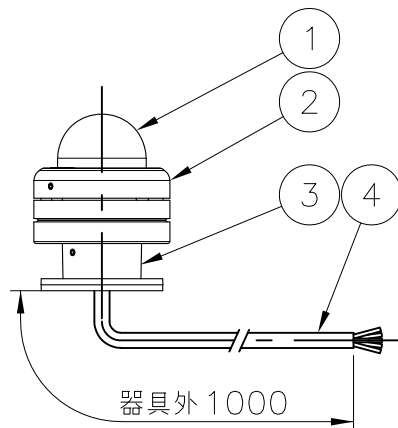

取付部詳細

7				特記事項 ・灯具は一般通常環境の屋外防雨型です(IP66) ・使用環境温度-10℃~+40℃ ・光源・電源・ケーブルは適合製品以外使用しないで下さい。不点灯、破損、感電、火災の原因となります。 ・オプション装着後はゴムパッキンをしっかり固定し浸水無き事を十分確認の事。	名称	ルーメンドーム・ナノ・ホワイト(単色)
6					型式	ドームレンズ(ウォールマウント)
5					尺度	1/4
4	ケーブル	AWG#18x5C 定格***V**A	1		作成日	2017.07.15
3	壁付け用取付台	アルミニウム 粉体塗装仕上げ	1			
2	本体	アルミダイキャスト、粉体塗装仕上げ	1			
1	ドームレンズ	ポリカーボネート	1			
部番	品名	仕様	数量			