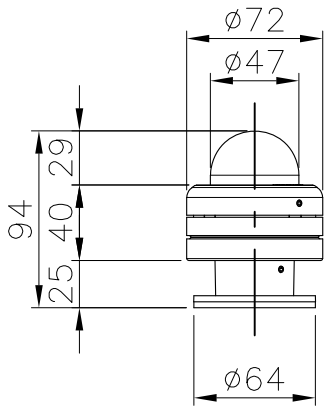

取付部詳細

7				特記事項 ・灯具は一般通常環境の屋外防雨型です(IP66) ・使用環境温度-10℃~+40℃ ・光源・電源・ケーブルは適合製品以外使用しないで下さい。不点灯、破損、感電、火災の原因となります。 ・オプション装着後はゴムパッキンをしっかり固定し浸水無き事を十分確認の事。	名称	ルーメンドーム・ナノ・ホワイト(単色)
6					型式	ドームレンズ(ウォールマウント)
5					尺度	1/4
4	ケーブル	AWG#18x5C 定格***V**A	1		作成日	2017.07.15
3	壁付け用取付台	アルミニウム 粉体塗装仕上げ	1			
2	本体	アルミダイキャスト、粉体塗装仕上げ	1			
1	ドームレンズ	ポリカーボネート	1			
部番	品名	仕様	数量			