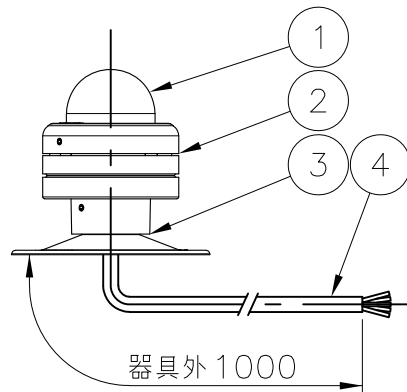

取付部詳細

7				特記事項 ・灯具は一般通常環境の屋外防雨型です(IP66) ・使用環境温度-10°C~+40°C ・光源・電源・ケーブルは適合製品以外使用しないで下さい。不点灯、破損、感電、火災の原因となります。 ・オプション装着後はゴムパッキンをしっかり固定し浸水無き事を十分確認の事。	名称	ルーメンドーム・ナノ・ホワイト(単色)	
6					型式	ドームレンズ(キャンピーマウント)	
5					尺度	1/4	作成日
4	ケーブル	AWG#18x5C 定格***V**A	1				2017.07.15
3	取付台	アルミニウム 粉体塗装仕上げ	1				
2	本体	アルミダイキャスト、粉体塗装仕上げ	1				
1	ドームレンズ	ポリカーボネート	1				
部番	品名	仕様	数量		lumenjapan		