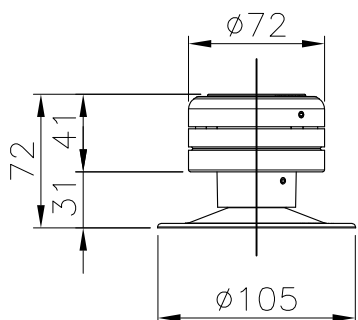

シリーズ

lumendome^{TM}

名称

ルーメンドーム・ナノ・カラーチェンジング

姿図

仕様

光源色 : RGB
入力電圧 : DC48V
入力電流 : 29.1mA
消費電力 : 1.4W
全光束 : 15lm(RGB:フル点灯時)
重量 : 0.5kg
防雨型 : IP66
LED寿命 : 120,000時間
制御方式 : DMX/RDM

型式

- [シルバー]
  □ LMDN-48V-RGB-SI-DMX/RDM-CN-FTL
- [ブラック]
  □ LMDN-48V-RGB-BK-DMX/RDM-CN-FTL
- [ホワイト]
  □ LMDN-48V-RGB-WH-DMX/RDM-CN-FTL
- [カスタムカラー]
  □ LMDN-48V-RGB-CC-DMX/RDM-CN-FTL

取付部詳細

7				特記事項 ・灯具は一般通常環境の屋外防雨型です(IP66) ・使用環境温度-10℃~+40℃ ・光源・電源・ケーブルは適合製品以外使用しないで下さい。不点灯、破損、感電、火災の原因となります。 ・オプション装着後はゴムハッキンをしっかり固定し浸水無き事を十分確認の事。	名称	ルーメンドーム・ナノ・カラーチェンジング	
6					型式	フラットレンズ(キャンピーマウント)	
5					尺度	1/4	作成日
4	ケーブル	AWG#18x5C 定格***V**A	1				2017.07.15
3	取付台	アルミニウム 粉体塗装仕上げ	1				
2	本体	アルミダイキャスト、粉体塗装仕上げ	1				
1	フラットレンズ	ポリカーボネート	1				
部番	品名	仕様	数量		lumenjapan