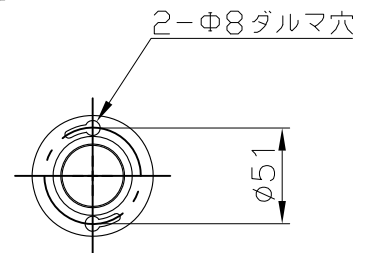

シリーズ

lumendomeTM

名称

ルーメンドーム・ナノ・カラーチェンジング

姿図

仕様

光源色 : RGB
 入力電圧 : DC48V
 入力電流 : 29.1mA
 消費電力 : 1.4W
 全光束 : 15lm(RGB: フル点灯時)
 重量 : 0.5kg
 防雨型 : IP66
 LED寿命 : 120,000時間
 制御方式 : DMX/RDM

型式

- [シルバー]
□ LMDN-48V-RGB-SI-DMX/RDM-WM-FTL
- [ブラック]
□ LMDN-48V-RGB-BK-DMX/RDM-WM-FTL
- [ホワイト]
□ LMDN-48V-RGB-WH-DMX/RDM-WM-FTL
- [カスタムカラー]
□ LMDN-48V-RGB-CC-DMX/RDM-WM-FTL

取付部詳細

7				特記事項 ・灯具は一般通常環境の屋外防雨型です(IP66) ・使用環境温度-10°C~+40°C ・光源・電源・ケーブルは適合製品以外使用しないで下さい。不点灯、破損、感電、火災の原因となります。 ・オプション装着後はゴムハッキンをしっかり固定し浸水無き事を十分確認の事。	名称	ルーメンドーム・ナノ・カラーチェンジング	
6					型式	フラットレンズ(ウォールマウント)	
5					尺度	1/4	作成日
4	ケーブル	AWG#18x5C 定格***V**A	1				2017.07.15
3	壁付け用取付台	アルミニウム 粉体塗装仕上げ	1				
2	本体	アルミダイキャスト、粉体塗装仕上げ	1				
1	ドームレンズ	ポリカーボネート	1				
部番	品名	仕様	数量		lumenjapan		

シリーズ

lumendomeTM

名称

ルーメンドーム・ナノ・カラーチェンジング

姿図

仕様

光源色 : RGB
 入力電圧 : DC48V
 入力電流 : 29.1mA
 消費電力 : 1.4W
 全光束 : 15lm(RGB:フル点灯時)
 重量 : 0.5kg
 防雨型 : IP66
 LED寿命 : 120,000時間
 制御方式 : DMX/RDM

型式