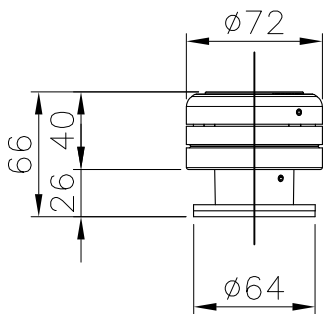

シリーズ

lumendomeTM

名称

ルーメンドーム・ナノ・カラーチェンジング

姿図

仕様

光源色 : RGB
 入力電圧 : DC48V
 入力電流 : 29.1mA
 消費電力 : 1.4W
 全光束 : 15lm(RGB: フル点灯時)
 重量 : 0.5kg
 防雨型 : IP66
 LED寿命 : 120,000時間
 制御方式 : DMX/RDM

型式

- [シルバー]
□ LMDN-48V-RGB-SI-DMX/RDM-WM-FTL
- [ブラック]
□ LMDN-48V-RGB-BK-DMX/RDM-WM-FTL
- [ホワイト]
□ LMDN-48V-RGB-WH-DMX/RDM-WM-FTL
- [カスタムカラー]
□ LMDN-48V-RGB-CC-DMX/RDM-WM-FTL

取付部詳細

7				特記事項 ・灯具は一般通常環境の屋外防雨型です(IP66) ・使用環境温度-10°C~+40°C ・光源・電源・ケーブルは適合製品以外使用しないで下さい。不点灯、破損、感電、火災の原因となります。 ・オプション装着後はゴムハッキンをしっかり固定し浸水無き事を十分確認の事。	名称	ルーメンドーム・ナノ・カラーチェンジング	
6					型式	フラットレンズ(ウォールマウント)	
5					尺度	1/4	作成日
4	ケーブル	AWG#18x5C 定格***V**A	1				2017.07.15
3	壁付け用取付台	アルミニウム 粉体塗装仕上げ	1				
2	本体	アルミダイキャスト、粉体塗装仕上げ	1				
1	ドームレンズ	ポリカーボネート	1				
部番	品名	仕様	数量		lumenjapan		

シリーズ

lumendomeTM

名称

ルーメンドーム・ナノ・カラーチェンジング

姿図

仕様

光源色 : RGB
 入力電圧 : DC48V
 入力電流 : 29.1mA
 消費電力 : 1.4W
 全光束 : 15lm(RGB:フル点灯時)
 重量 : 0.5kg
 防雨型 : IP66
 LED寿命 : 120,000時間
 制御方式 : DMX/RDM

型式