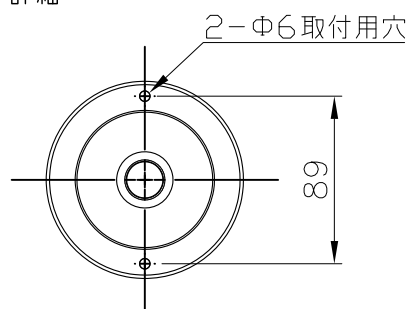

シリーズ

lumendome^{TM}

名称

ルーメンドーム・ナノ・カラーチェンジング

姿図

仕様

光源色 : RGB
入力電圧 : DC48V
入力電流 : 29.1mA
消費電力 : 1.4W
全光束 : 15lm(RGB:フル点灯時)
重量 : 0.5kg
防雨型 : IP66
LED寿命 : 120,000時間
制御方式 : DMX/RDM

型式

- [シルバー]
  □ LMDN-48V-RGB-SI-DMX/RDM-CN-FTL
- [ブラック]
  □ LMDN-48V-RGB-BK-DMX/RDM-CN-FTL
- [ホワイト]
  □ LMDN-48V-RGB-WH-DMX/RDM-CN-FTL
- [カスタムカラー]
  □ LMDN-48V-RGB-CC-DMX/RDM-CN-FTL

取付部詳細

7				特記事項 ・灯具は一般通常環境の屋外防雨型です(IP66) ・使用環境温度-10℃~+40℃ ・光源・電源・ケーブルは適合製品以外使用しないで下さい。不点灯、破損、感電、火災の原因となります。 ・オプション装着後はゴムハッキンをしっかり固定し浸水無き事を十分確認の事。	名称	ルーメンドーム・ナノ・カラーチェンジング	
6					型式	フラットレンズ(キャンピーマウント)	
5					尺度	1/4	作成日
4	ケーブル	AWG#18x5C 定格***V**A	1				2017.07.15
3	取付台	アルミニウム 粉体塗装仕上げ	1				
2	本体	アルミダイキャスト、粉体塗装仕上げ	1				
1	フラットレンズ	ポリカーボネート	1				
部番	品名	仕様	数量		lumenjapan