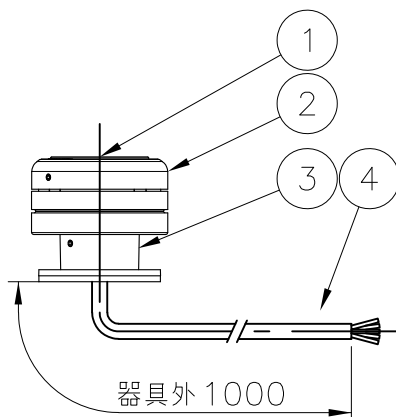

シリーズ

lumendomeTM

名称

ルーメンドーム・ナノ・カラーチェンジング

姿図

仕様

光源色 : RGB
 入力電圧 : DC48V
 入力電流 : 29.1mA
 消費電力 : 1.4W
 全光束 : 15lm(RGB: フル点灯時)
 重量 : 0.5kg
 防雨型 : IP66
 LED寿命 : 120,000時間
 制御方式 : DMX/RDM

型式

- [シルバー]
□ LMDN-48V-RGB-SI-DMX/RDM-WM-FTL
- [ブラック]
□ LMDN-48V-RGB-BK-DMX/RDM-WM-FTL
- [ホワイト]
□ LMDN-48V-RGB-WH-DMX/RDM-WM-FTL
- [カスタムカラー]
□ LMDN-48V-RGB-CC-DMX/RDM-WM-FTL

取付部詳細

7				特記事項 ・灯具は一般通常環境の屋外防雨型です(IP66) ・使用環境温度-10°C~+40°C ・光源・電源・ケーブルは適合製品以外使用しないで下さい。不点灯、破損、感電、火災の原因となります。 ・オプション装着後はゴムハッキンをしっかり固定し浸水無き事を十分確認の事。	名称	ルーメンドーム・ナノ・カラーチェンジング	
6					型式	フラットレンズ(ウォールマウント)	
5					尺度	1/4	作成日
4	ケーブル	AWG#18x5C 定格***V**A	1				2017.07.15
3	壁付け用取付台	アルミニウム 粉体塗装仕上げ	1				
2	本体	アルミダイキャスト、粉体塗装仕上げ	1				
1	ドームレンズ	ポリカーボネート	1				
部番	品名	仕様	数量		lumenjapan		

シリーズ

lumendomeTM

名称

ルーメンドーム・ナノ・カラーチェンジング

姿図

仕様

光源色 : RGB
 入力電圧 : DC48V
 入力電流 : 29.1mA
 消費電力 : 1.4W
 全光束 : 15lm(RGB:フル点灯時)
 重量 : 0.5kg
 防雨型 : IP66
 LED寿命 : 120,000時間
 制御方式 : DMX/RDM

型式