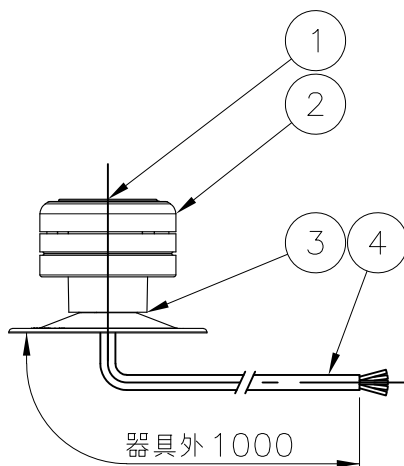

シリーズ

lumendome^{TM}

名称

ルーメンドーム・ナノ・カラーチェンジング

姿図

仕様

光源色 : RGB
入力電圧 : DC48V
入力電流 : 29.1mA
消費電力 : 1.4W
全光束 : 15lm(RGB:フル点灯時)
重量 : 0.5kg
防雨型 : IP66
LED寿命 : 120,000時間
制御方式 : DMX/RDM

型式

- [シルバー]
  □ LMDN-48V-RGB-SI-DMX/RDM-CN-FTL
- [ブラック]
  □ LMDN-48V-RGB-BK-DMX/RDM-CN-FTL
- [ホワイト]
  □ LMDN-48V-RGB-WH-DMX/RDM-CN-FTL
- [カスタムカラー]
  □ LMDN-48V-RGB-CC-DMX/RDM-CN-FTL

取付部詳細

7				特記事項 ・灯具は一般通常環境の屋外防雨型です(IP66) ・使用環境温度-10℃~+40℃ ・光源・電源・ケーブルは適合製品以外使用しないで下さい。不点灯、破損、感電、火災の原因となります。 ・オプション装着後はゴムハッキンをしっかり固定し浸水無き事を十分確認の事。	名称	ルーメンドーム・ナノ・カラーチェンジング	
6					型式	フラットレンズ(キャンピーマウント)	
5					尺度	1/4	作成日
4	ケーブル	AWG#18x5C 定格***V**A	1				2017.07.15
3	取付台	アルミニウム 粉体塗装仕上げ	1				
2	本体	アルミダイキャスト、粉体塗装仕上げ	1				
1	フラットレンズ	ポリカーボネート	1				
部番	品名	仕様	数量		lumenjapan