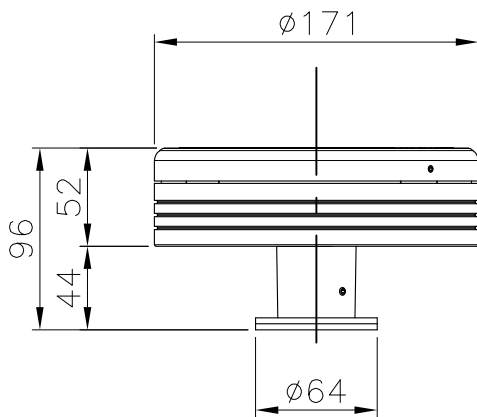

シリーズ

**lumendome**™

名称

ルーメンドーム・ミディアム・カラーチェンジング

姿図

仕様

光源色 : RGB  
 入力電圧 : DC48V  
 入力電流 : 212.5mA  
 消費電力 : 10.2W  
 全光束 : 95lm(RGB:フル点灯時)  
 重量 : 1.54kg  
 防雨型 : IP66  
 LED寿命 : 120,000時間  
 制御方式 : DMX/RDM

型式

- [シルバー]  
□ LMDM-48V-RGB-SI-DMX/RDM-WM-FTL
- [ブラック]  
□ LMDM-48V-RGB-BK-DMX/RDM-WM-FTL
- [ホワイト]  
□ LMDM-48V-RGB-WH-DMX/RDM-WM-FTL
- [カスタムカラー]  
□ LMDM-48V-RGB-CC-DMX/RDM-WM-FTL

取付部詳細

7				<b>特記事項</b> ・灯具は一般通常環境の屋外防雨型です(IP66) ・使用環境温度-10℃~+40℃ ・光源・電源・ケーブルは適合製品以外使用しないで下さい。不点灯、破損、感電、火災の原因となります。 ・オプション装着後はゴムハッキンをしっかり固定し浸水無き事を十分確認の事。	名称	ルーメンドーム・ミディアム・カラーチェンジング	
6					型式	フラットレンズ(ウォールマウント)	
5					尺度	1/4	作成日
4	ケーブル	AWG#18x5C 定格***V**A	1				2017.07.21
3	取付台	アルミニウム 粉体塗装仕上げ	1				
2	本体	アルミダイキャスト、粉体塗装仕上げ	1				
1	ドームレンズ	ポリカーボネート	1				
部番	品名	仕様	数量		<b>lumenjapan</b>		

シリーズ

**lumendome**™

名称

ルーメンドーム・ミディアム・カラーチェンジング

姿図

仕様

光源色 : RGB  
 入力電圧 : DC48V  
 入力電流 : 212.5mA  
 消費電力 : 10.2W  
 全光束 : 95lm (RGB: フル点灯時)  
 重量 : 1.54kg  
 防雨型 : IP66  
 LED寿命 : 120,000時間  
 制御方式 : DMX/RDM