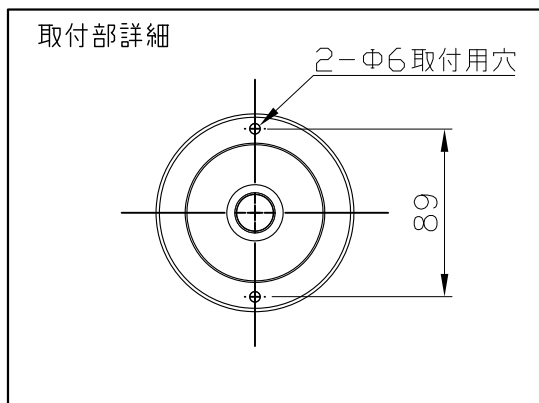

シリーズ

lumendome™

名称

ルーメンドーム・ミディアム・カラーチェンジング

姿図

仕様

光源色 : RGB
入力電圧 : DC48V
入力電流 : 212.5mA
消費電力 : 10.2W
全光束 : 95lm (RGB: フル点灯時)
重量 : 1.54kg
防雨型 : IP66
LED寿命 : 120,000時間
制御方式 : DMX/RDM

型式

- [シルバー]
  □ LMDM-48V-RGB-SI-DMX/RDM-CN-FTL
- [ブラック]
  □ LMDM-48V-RGB-BK-DMX/RDM-CN-FTL
- [ホワイト]
  □ LMDM-48V-RGB-WH-DMX/RDM-CN-FTL
- [カスタムカラー]
  □ LMDM-48V-RGB-CC-DMX/RDM-CN-FTL

7				特記事項 ・灯具は一般通常環境の屋外防雨型です (IP66) ・使用環境温度-10℃~+40℃ ・光源・電源・ケーブルは適合製品以外使用しないで下さい。不点灯、破損、感電、火災の原因となります。 ・オプション装着後はゴムパッキンをしっかり固定し浸水無き事を十分確認の事。	名称	ルーメンドーム・ミディアム・カラーチェンジング	
6					型式	フラットレンズ(キャンピーマウント)	
5					尺度	1/4	作成日
4	ケーブル	AWG#18x5C 定格***V**A	1				2017.07.21
3	取付台	アルミニウム 粉体塗装仕上げ	1				
2	本体	アルミダイキャスト、粉体塗装仕上げ	1				
1	フラットレンズ	ポリカーボネート	1				
部番	品名	仕様	数量		lumenjapan