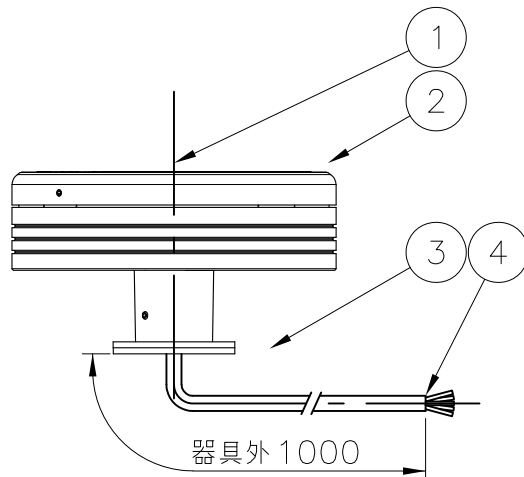

シリーズ

**lumendome**™

名称

ルーメンドーム・ミディアム・カラーチェンジング

姿図

仕様

光源色 : RGB  
 入力電圧 : DC48V  
 入力電流 : 212.5mA  
 消費電力 : 10.2W  
 全光束 : 95lm(RGB:フル点灯時)  
 重量 : 1.54kg  
 防雨型 : IP66  
 LED寿命 : 120,000時間  
 制御方式 : DMX/RDM

型式

- [シルバー]  
□ LMDM-48V-RGB-SI-DMX/RDM-WM-FTL
- [ブラック]  
□ LMDM-48V-RGB-BK-DMX/RDM-WM-FTL
- [ホワイト]  
□ LMDM-48V-RGB-WH-DMX/RDM-WM-FTL
- [カスタムカラー]  
□ LMDM-48V-RGB-CC-DMX/RDM-WM-FTL

取付部詳細

7				<b>特記事項</b> ・灯具は一般通常環境の屋外防雨型です(IP66) ・使用環境温度-10℃~+40℃ ・光源・電源・ケーブルは適合製品以外使用しないで下さい。不点灯、破損、感電、火災の原因となります。 ・オプション装着後はゴムハッキンをしっかり固定し浸水無き事を十分確認の事。	名称	ルーメンドーム・ミディアム・カラーチェンジング	
6					型式	フラットレンズ(ウォールマウント)	
5					尺度	1/4	作成日
4	ケーブル	AWG#18x5C 定格***V**A	1				2017.07.21
3	取付台	アルミニウム 粉体塗装仕上げ	1				
2	本体	アルミダイキャスト、粉体塗装仕上げ	1				
1	ドームレンズ	ポリカーボネート	1				
部番	品名	仕様	数量		<b>lumenjapan</b>		

シリーズ

**lumendome**™

名称

ルーメンドーム・ミディアム・カラーチェンジング

姿図

仕様

光源色 : RGB  
 入力電圧 : DC48V  
 入力電流 : 212.5mA  
 消費電力 : 10.2W  
 全光束 : 95lm (RGB: フル点灯時)  
 重量 : 1.54kg  
 防雨型 : IP66  
 LED寿命 : 120,000時間  
 制御方式 : DMX/RDM