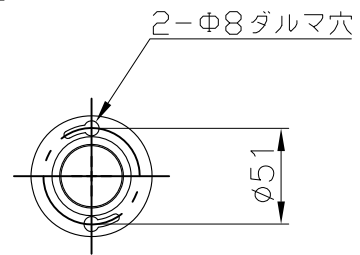

シリーズ

**lumendome**™

名称

ルーメンドーム・ミディアム・カラーチェンジング

姿図

仕様

光源色 : RGB  
 入力電圧 : DC48V  
 入力電流 : 212.5mA  
 消費電力 : 10.2W  
 全光束 : 95lm(RGB:フル点灯時)  
 重量 : 1.54kg  
 防雨型 : IP66  
 LED寿命 : 120,000時間  
 制御方式 : DMX/RDM

型式

- [シルバー]  
□ LMDM-48V-RGB-SI-DMX/RDM-WM-FTL
- [ブラック]  
□ LMDM-48V-RGB-BK-DMX/RDM-WM-FTL
- [ホワイト]  
□ LMDM-48V-RGB-WH-DMX/RDM-WM-FTL
- [カスタムカラー]  
□ LMDM-48V-RGB-CC-DMX/RDM-WM-FTL

取付部詳細

7				<b>特記事項</b> ・灯具は一般通常環境の屋外防雨型です(IP66) ・使用環境温度-10℃~+40℃ ・光源・電源・ケーブルは適合製品以外使用しないで下さい。不点灯、破損、感電、火災の原因となります。 ・オプション装着後はゴムハッキンをしっかり固定し浸水無き事を十分確認の事。	名称	ルーメンドーム・ミディアム・カラーチェンジング	
6					型式	フラットレンズ(ウォールマウント)	
5					尺度	1/4	作成日
4	ケーブル	AWG#18x5C 定格***V**A	1				2017.07.21
3	取付台	アルミニウム 粉体塗装仕上げ	1				
2	本体	アルミダイキャスト、粉体塗装仕上げ	1				
1	ドームレンズ	ポリカーボネート	1				
部番	品名	仕様	数量		<b>lumenjapan</b>		

シリーズ

**lumendome**™

名称

ルーメンドーム・ミディアム・カラーチェンジング

姿図

仕様

光源色 : RGB  
 入力電圧 : DC48V  
 入力電流 : 212.5mA  
 消費電力 : 10.2W  
 全光束 : 95lm (RGB: フル点灯時)  
 重量 : 1.54kg  
 防雨型 : IP66  
 LED寿命 : 120,000時間  
 制御方式 : DMX/RDM