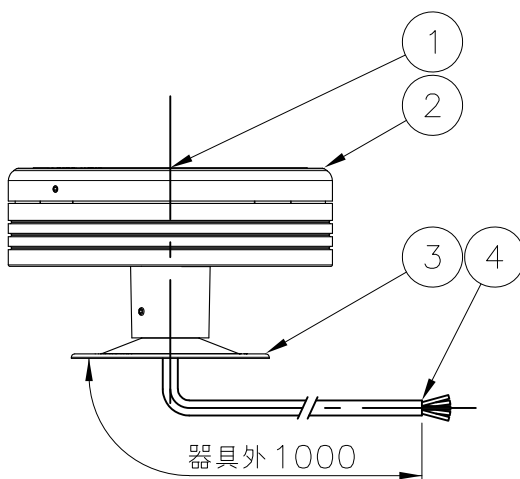

シリーズ

lumendome™

名称

ルーメンドーム・ミディアム・カラーチェンジング

姿図

仕様

光源色 : RGB
入力電圧 : DC48V
入力電流 : 212.5mA
消費電力 : 10.2W
全光束 : 95lm (RGB: フル点灯時)
重量 : 1.54kg
防雨型 : IP66
LED寿命 : 120,000時間
制御方式 : DMX/RDM

型式

- [シルバー]
  □ LMDM-48V-RGB-SI-DMX/RDM-CN-FTL
- [ブラック]
  □ LMDM-48V-RGB-BK-DMX/RDM-CN-FTL
- [ホワイト]
  □ LMDM-48V-RGB-WH-DMX/RDM-CN-FTL
- [カスタムカラー]
  □ LMDM-48V-RGB-CC-DMX/RDM-CN-FTL

7				特記事項 ・灯具は一般通常環境の屋外防雨型です (IP66) ・使用環境温度-10℃~+40℃ ・光源・電源・ケーブルは適合製品以外使用しないで下さい。不点灯、破損、感電、火災の原因となります。 ・オプション装着後はゴムパッキンをしっかり固定し浸水無き事を十分確認の事。	名称	ルーメンドーム・ミディアム・カラーチェンジング	
6					型式	フラットレンズ(キャンピーマウント)	
5					尺度	1/4	作成日
4	ケーブル	AWG#18x5C 定格***V**A	1				2017.07.21
3	取付台	アルミニウム 粉体塗装仕上げ	1				
2	本体	アルミダイキャスト、粉体塗装仕上げ	1				
1	フラットレンズ	ポリカーボネート	1				
部番	品名	仕様	数量		lumenjapan