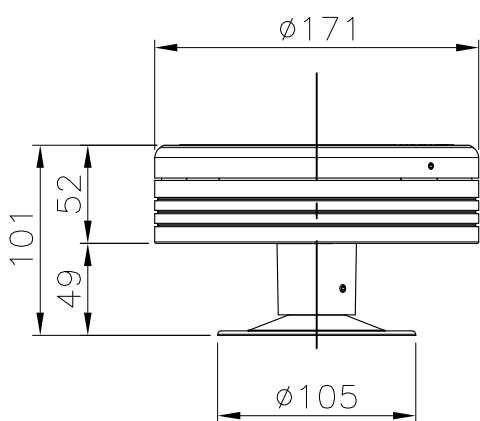

シリーズ

lumendome™

名称

ルーメンドーム・ミディアム・カラーチェンジング

姿図

仕様

光源色 : RGB
入力電圧 : DC48V
入力電流 : 212.5mA
消費電力 : 10.2W
全光束 : 95lm (RGB: フル点灯時)
重量 : 1.54kg
防雨型 : IP66
LED寿命 : 120,000時間
制御方式 : DMX/RDM

型式

- [シルバー]
  □ LMDM-48V-RGB-SI-DMX/RDM-CN-FTL
- [ブラック]
  □ LMDM-48V-RGB-BK-DMX/RDM-CN-FTL
- [ホワイト]
  □ LMDM-48V-RGB-WH-DMX/RDM-CN-FTL
- [カスタムカラー]
  □ LMDM-48V-RGB-CC-DMX/RDM-CN-FTL

7				特記事項 ・灯具は一般通常環境の屋外防雨型です (IP66) ・使用環境温度-10℃~+40℃ ・光源・電源・ケーブルは適合製品以外使用しないで下さい。不点灯、破損、感電、火災の原因となります。 ・オプション装着後はゴムパッキンをしっかり固定し浸水無き事を十分確認の事。	名称	ルーメンドーム・ミディアム・カラーチェンジング	
6					型式	フラットレンズ(キャンピーマウント)	
5					尺度	1/4	作成日
4	ケーブル	AWG#18x5C 定格***V**A	1				2017.07.21
3	取付台	アルミニウム 粉体塗装仕上げ	1				
2	本体	アルミダイキャスト、粉体塗装仕上げ	1				
1	フラットレンズ	ポリカーボネート	1				
部番	品名	仕様	数量		lumenjapan