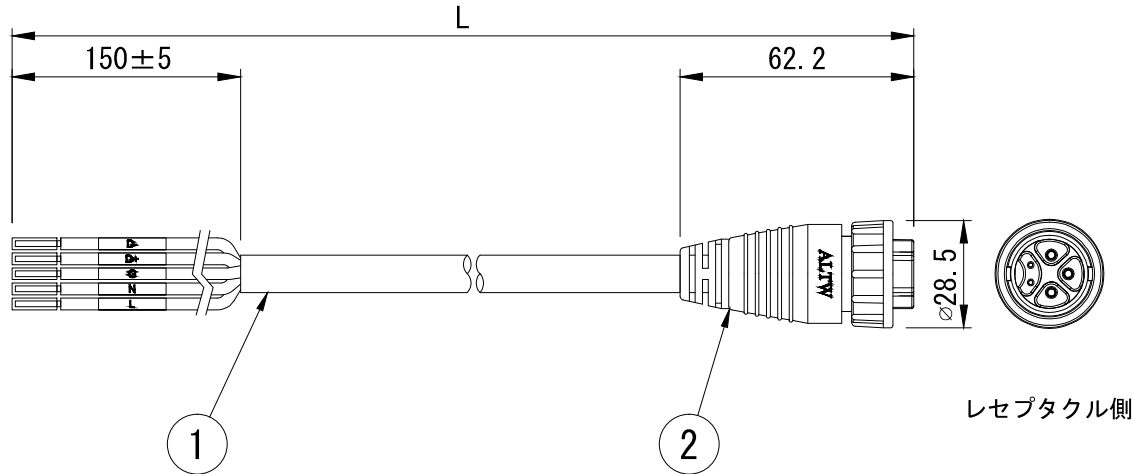

シリーズ

lumenfacade™

名称

ルーメンファサード・専用リードケーブル

姿図

型式

型式	長さ (L)	公差
LPDCD-05AFFM-LL7P3M	3000mm	±60mm
LPDCD-05AFFM-LL7P15M	15000mm	±60mm

7						特記事項	名称		
6						・ルーメンファサード専用ケーブルです。 ・ケーブルは適合製品以外使用しないでください。不点灯、破壊、感電、火災の原因となります。 ・本体にコネクターを連結した後は、確実に固定されている事を確認の事。 ・使用環境温度-50° C~+50° C	ルーメンファサード・専用リードケーブル		
5					型式		LPDCD-05AFFM-LL7P*M		
4					尺度		作成日		
3							2019. 10. 24		
2	コネクター (レセプタクル)	1	ナイロン	5P	黒色				
1	ケーブル	1	2PNC	5芯	黒色				
部番	品名	数量	材質	摘要		照査	両宮	作図	植田

lumenjapan