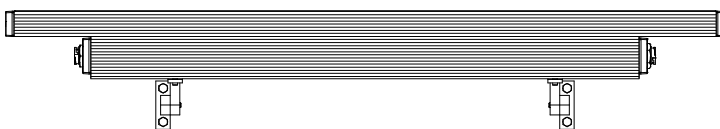

□ SAM  
スリム・アジャスタブル・マウント

TOP VIEW

FRONT VIEW

RIGHT VIEW

□ UMP  
固定マウント

ADJUSTABLE

TOP VIEW

FRONT VIEW

RIGHT VIEW

□ UMAS  
ユニバーサル・アジャスタブル・マウント

ADJUSTABLE

TOP VIEW

FRONT VIEW

RIGHT VIEW

7				特記事項 ・灯具は一般通常環境の屋外防雨型です (IP66) ・使用環境温度 -25°~+50° ・光源・電源・ケーブルは適合製品以外使用しないで下さい。不点灯、破損、感電、火災の原因となります。 ・オプション装着後は丁寧な取り付けをしっかりと固定し浸水無き事を十分確認の事。	名称	ルーメンファサード・マウントオプション 1		
6					尺度 1/10	作成日 2017.02.01		
5						<b>lumenjapan</b>		
4								
3	UMAS							
2	UMP							
1	SAM							
部番	品名	仕様	数量					