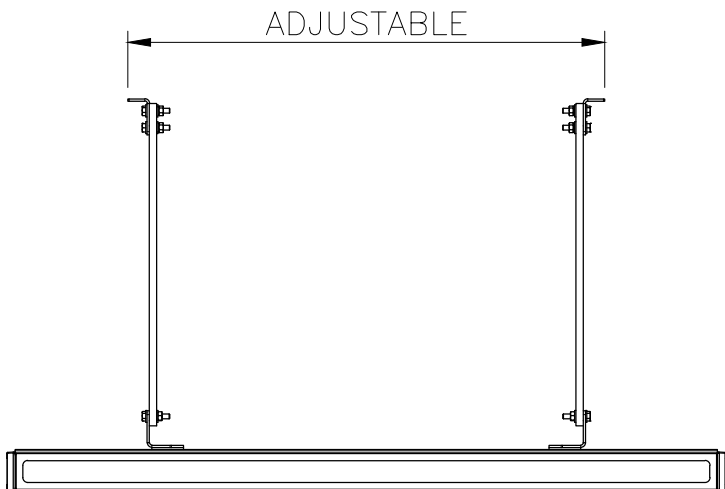

□ WAM12

アジャスタブル・伸延アーム・マウント 12インチ

TOP VIEW

FRONT VIEW

RIGHT VIEW

□ WAM18

アジャスタブル・伸延アーム・マウント 18インチ

TOP VIEW