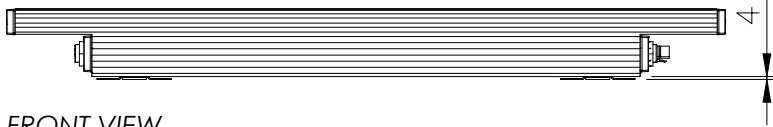

□ SAM  
スリム・アジャスタブル・マウント

TOP VIEW

FRONT VIEW

RIGHT VIEW

□ UMP  
固定マウント

ADJUSTABLE

TOP VIEW

FRONT VIEW

RIGHT VIEW

□ UMAS  
ユニバーサル・アジャスタブル・マウント

ADJUSTABLE

TOP VIEW

FRONT VIEW

RIGHT VIEW

7				特記事項 ・灯具は一般通常環境の屋外防雨型です (IP66) ・使用環境温度 -25°~+50° ・光源・電源・ケーブルは適合製品以外使用しないで下さい。不点灯、破損、感電、火災の原因となります。 ・オプション装着後は丁寧な取り付けをしっかりと固定し浸水無き事を十分確認の事。	名称	ルーメンファサード・マウントオプション 1		
6					尺度 1/10	作成日 2017.02.01		
5						<b>lumenjapan</b>		
4								
3	UMAS							
2	UMP							
1	SAM							
部番	品名	仕様	数量					