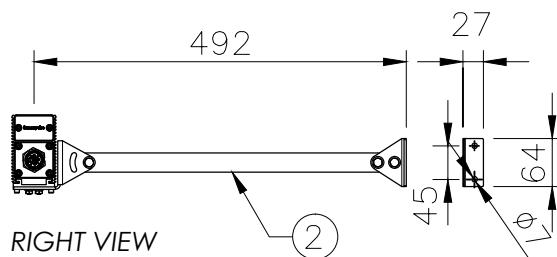

RIGHT VIEW

7				特記事項 ・ 灯具は一般通常環境の屋外防雨型です (IP66) ・ 使用環境温度 -25°~+50° ・ 光源・電源・ケーブルは適合製品以外使用しないで下さい。不点灯、破損、感電、火災の原因となります。 ・ オプション装着後は丁金部分をしっかりと固定し浸水無き事を十分確認の事。	名称		
6					ルーメンファサード・マウントオプション 3		
5					尺度	作成日	
4					1/10	2017.02.01	
2	WAM18				lumenjapan		
1	WAM12						
部番	品名	仕様	数量