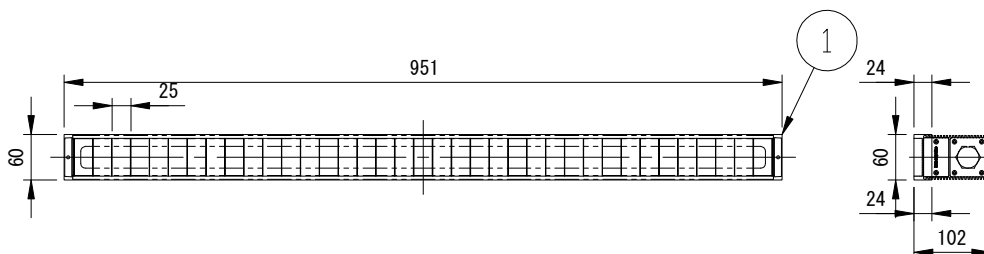

※内側はすべて黒色

LOGRD-12-\*\*-\*\*※※

LOGRD-24-\*\*-\*\*※※

LOGRD-36-\*\*-\*\*※※

LOGRD-48-\*\*-\*\*※※

※取付ネジ (2個) 付属

7				
6				
5				
4				
3				
2				
1	ルーバー	1	アルミ	粉体塗装
部番	品名	数量	材質	摘要

特記事項			
<ul style="list-style-type: none"> <li>・ルーメンファサード専用です。</li> <li>・使用環境温度-25° C~+50° C</li> <li>・オプション装着後は各部のネジが、固定されている事を十分確認の事。</li> </ul>			
照査	雨宮	作図	植田