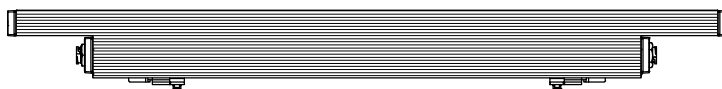

□ WAM2  
アジャスタブル・ウォールマウント 2インチ

TOP VIEW

FRONT VIEW

RIGHT VIEW

□ WAM6  
アジャスタブル・伸延アーム・マウント 6インチ

TOP VIEW

FRONT VIEW

RIGHT VIEW

7				特記事項 ・ 灯具は一般通常環境の屋外防雨型です (IP66) ・ 使用環境温度 -25°~+50° ・ 光源・電源・ケーブルは適合製品以外使用しないで下さい。不点灯、破損、感電、火災の原因となります。 ・ オプション装着後は丁寧な取り付けをしっかりと固定し浸水無き事を十分確認の事。	名称	
6					ルーメンファサード・マウントオプション 2	
5					尺度 1/10	作成日
4						2017.02.01
3					<b>lumenjapan</b> 株式会社ルーメン・ジャパン	
2	WAM6					
1	WAM2					
部番	品名	仕様	数量			