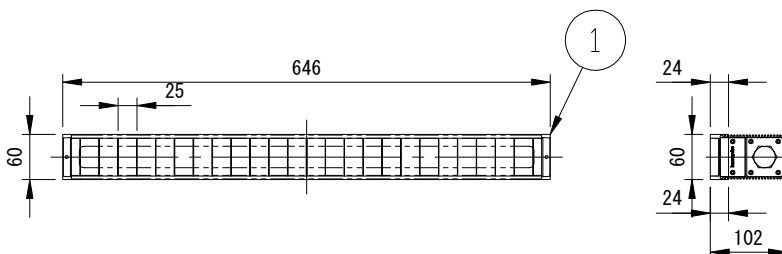

☐ LOGRD-24-**-**※※

☐ LOGRD-36-**-**※※