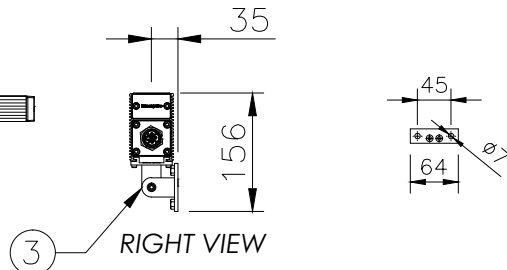

RIGHT VIEW

7				特記事項 ・灯具は一般通常環境の屋外防雨型です (IP66) ・使用環境温度 -25°~+50° ・光源・電源・ケーブルは適合製品以外使用しないで下さい。不点灯、破損、感電、火災の原因となります。 ・オプション装着後は丁寧な取り付けをしっかりと固定し浸水無き事を十分確認の事。	名称	ルーメンファサード・マウントオプション 1		
6					尺度 1/10	作成日 2017.02.01		
5						lumenjapan		
4								
3	UMAS							
2	UMP							
1	SAM							
部番	品名	仕様	数量