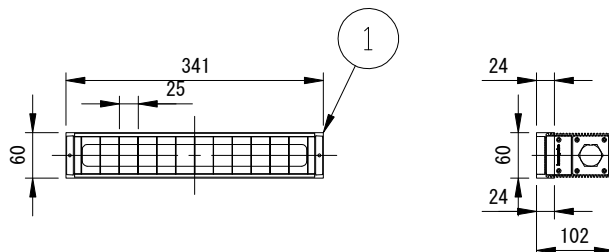

シリーズ

lumenfacade™

名称

ルーメンファサード・オプションルーバー

姿図

型式

ルーバー色 (**)

☐ SI	シルバー
☐ BK	ブラック
☐ WH	ホワイト
☐ BRZ	ブロンズ

オプション (※※)

☐ CRC	重耐塩塗装

※内側はすべて黒色

☐ LOGRD-12-**-**※※