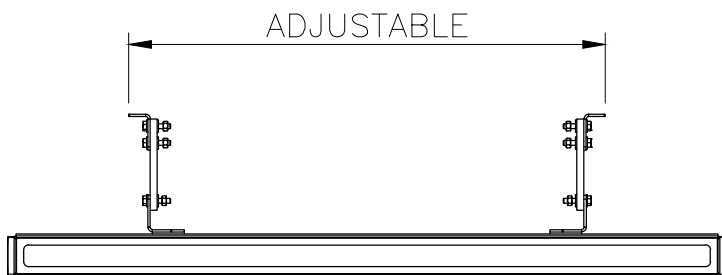

□ WAM2  
アジャスタブル・ウォールマウント 2インチ

TOP VIEW

FRONT VIEW

RIGHT VIEW

□ WAM6  
アジャスタブル・伸延アーム・マウント 6インチ

TOP VIEW

FRONT VIEW

RIGHT VIEW