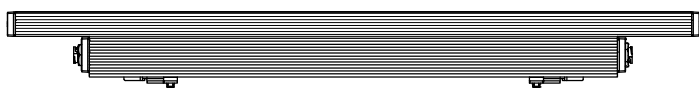

□ WAM12

アジャスタブル・伸延アーム・マウント 12インチ

FRONT VIEW

□ WAM18

アジャスタブル・伸延アーム・マウント 18インチ

7				特記事項 ・ 灯具は一般通常環境の屋外防雨型です (IP66) ・ 使用環境温度 -25°~+50° ・ 光源・電源・ケーブルは適合製品以外使用しないで下さい。不点灯、破損、感電、火災の原因となります。 ・ オプション装着後は丁金部分をしっかりと固定し浸水無き事を十分確認の事。	名称		
6					ルーメンファサード・マウントオプション 3		
5					尺度	作成日	
4					1/10	2017.02.01	
2	WAM18				lumenjapan		
1	WAM12						
部番	品名	仕様	数量