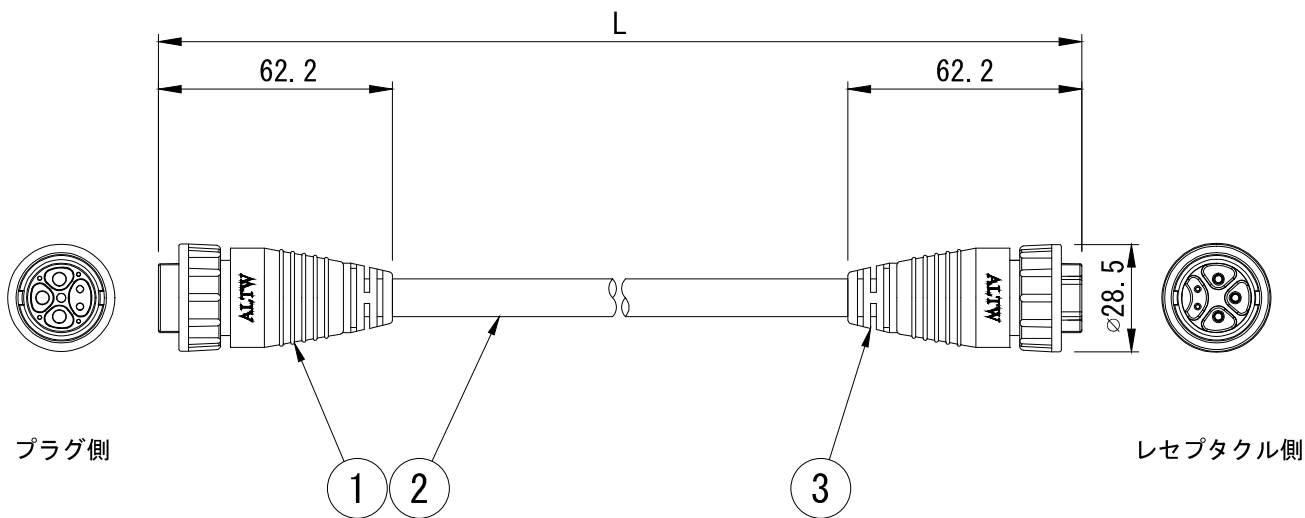

シリーズ

**lumenfacade™**

名称

ルーメンファサード・ジャンパーケーブル

姿図

型式	長さ (L)	公差
LPDCD-05-2END-P300	300mm	±10mm
LPDCD-05-2END-P600	600mm	±10mm
LPDCD-05-2END-P1200	1200mm	±10mm

7						特記事項	名称	
6						<ul style="list-style-type: none"> <li>・ルーメンファサード専用ケーブルです。</li> <li>・ケーブルは適合製品以外使用しないでください。不点灯、破壊、感電、火災の原因となります。</li> <li>・本体にコネクタを連結した後は、確実に固定されている事を確認の事。</li> <li>・使用環境温度-50° C~+50° C</li> </ul>	ルーメンファサード・ジャンパーケーブル	
5					型式			
4					LPDCD-05-2END-P****			
3	コネクタ (レセプタクル)	1	ナイロン	5P	黒色		尺度	作成日
2	ケーブル	1	2PNCT		黒色		2019. 10. 24	
1	コネクタ (プラグ)	1	ナイロン	5P	黒色			
部番	品名	数量	材質	摘要	照査	両宮	作図	植田

**lumenjapan**

第三角法 JIS A-4 単位 : mm

株式会社ルーメン・ジャパン

シリーズ

**lumenfacade™**

名称

ルーメンファサード・専用リードケーブル

姿図