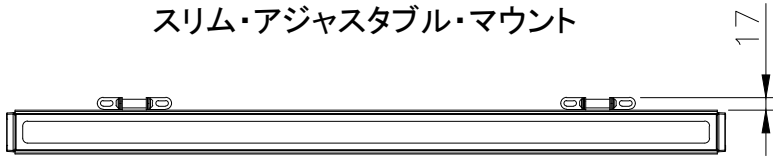

□ SAM  
スリム・アジャスタブル・マウント

TOP VIEW

FRONT VIEW

RIGHT VIEW

□ UMP  
固定マウント

ADJUSTABLE

TOP VIEW

FRONT VIEW

RIGHT VIEW

□ UMAS  
ユニバーサル・アジャスタブル・マウント

ADJUSTABLE

TOP VIEW

FRONT VIEW

RIGHT VIEW

7				特記事項 ・灯具は一般通常環境の屋外防雨型です (IP66) ・使用環境温度 -25°~+50° ・光源・電源・ケーブルは適合製品以外使用しないで下さい。不点灯、破損、感電、火災の原因となります。 ・オプション装着後は丁寧な取り付けをしっかりと固定し浸水無き事を十分確認の事。	名称	ルーメンファサード・マウントオプション 1		
6					尺度 1/10	作成日 2017.02.01		
5						<b>lumenjapan</b>		
4								
3	UMAS							
2	UMP							
1	SAM							
部番	品名	仕様	数量					