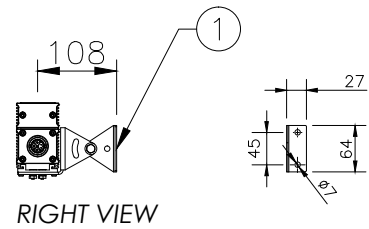

□ WAM2
アジャスタブル・ウォールマウント 2インチ

RIGHT VIEW

□ WAM6
アジャスタブル・伸延アーム・マウント 6インチ

7				特記事項 ・ 灯具は一般通常環境の屋外防雨型です (IP66) ・ 使用環境温度 -25°~+50° ・ 光源・電源・ケーブルは適合製品以外使用しないで下さい。不点灯、破損、感電、火災の原因となります。 ・ オプション装着後は丁寧な取り付けをしっかりと固定し浸水無き事を十分確認の事。	名称	
6					ルーメンファサード・マウントオプション 2	
5					尺度 1/10	作成日
4						2017.02.01
3					lumenjapan 株式会社ルーメン・ジャパン	
2	WAM6					
1	WAM2					
部番	品名	仕様	数量