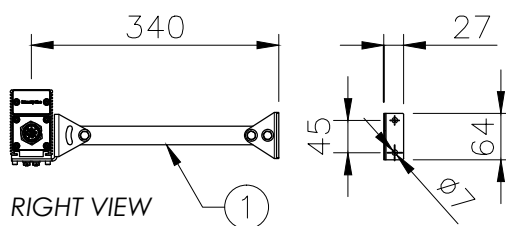

□ WAM12

アジャスタブル・伸延アーム・マウント 12インチ

TOP VIEW

FRONT VIEW

RIGHT VIEW

□ WAM18

アジャスタブル・伸延アーム・マウント 18インチ

TOP VIEW