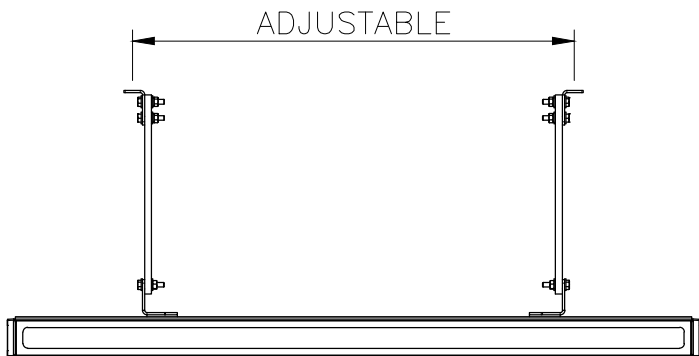

□ WAM12

アジャスタブル・伸延アーム・マウント 12インチ

TOP VIEW