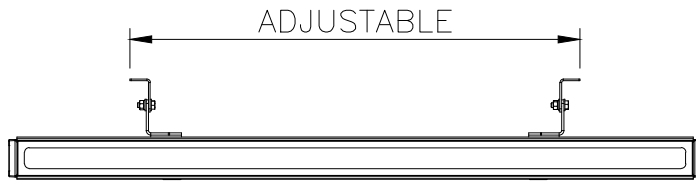

□ WAM2
アジャスタブル・ウォールマウント 2インチ

TOP VIEW