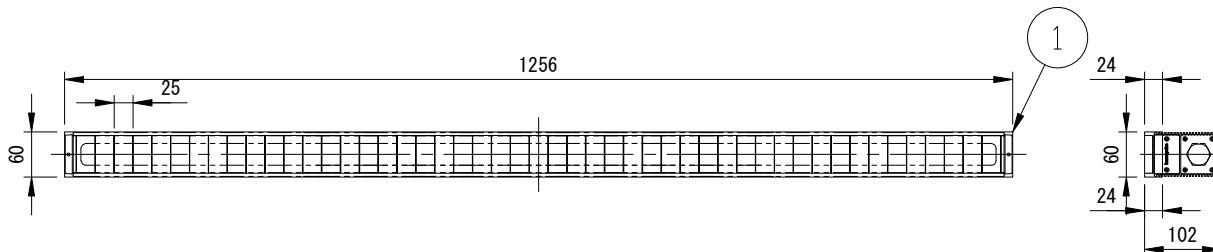

※内側はすべて黒色

LOGRD-12-\*\*-\*\*※※

LOGRD-24-\*\*-\*\*※※

LOGRD-36-\*\*-\*\*※※

LOGRD-48-\*\*-\*\*※※

※取付ネジ (2個) 付属

7				
6				
5				
4				
3				
2				
1	ルーバー	1	アルミ	粉体塗装
部番	品名	数量	材質	摘要

特記事項			
<ul style="list-style-type: none"> <li>・ルーメンファサード専用です。</li> <li>・使用環境温度-25° C~+50° C</li> <li>・オプション装着後は各部のネジが、固定されている事を十分確認の事。</li> </ul>			
照査	雨宮	作図	植田