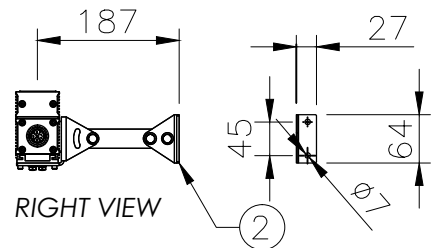

□ WAM2  
アジャスタブル・ウォールマウント 2インチ

TOP VIEW

FRONT VIEW

RIGHT VIEW

□ WAM6  
アジャスタブル・伸延アーム・マウント 6インチ

TOP VIEW

FRONT VIEW

RIGHT VIEW