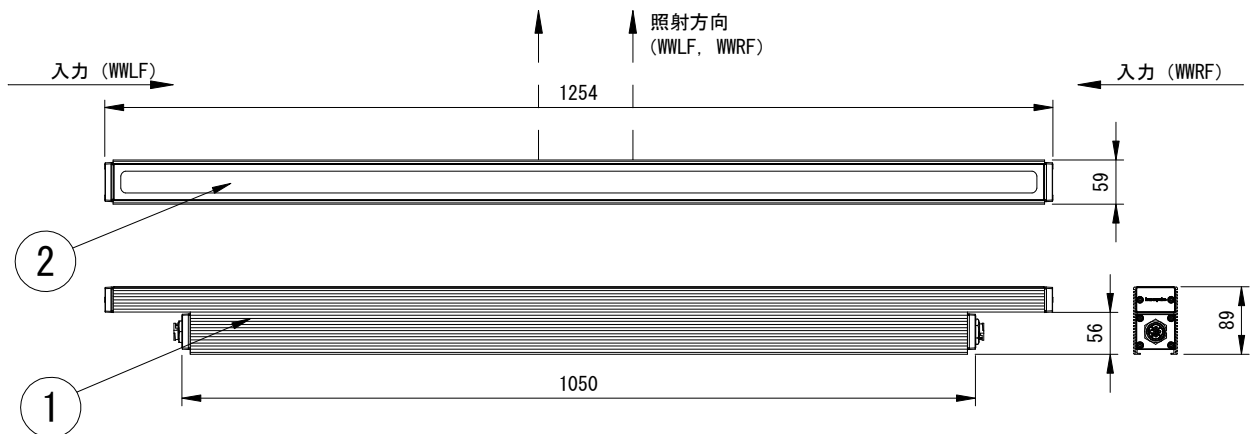

シリーズ

lumenfacade™

名称

ルーメンファサード 4FT・ケルビンチューニング

姿図

仕様 光源色 : DWH/DWW

入力電圧 : AC100-240V
入力電流 : 690mA (AC100V) , 287.5mA (AC240V)
消費電力 : 69W
器具光束 : 別表
質量 : 6.35Kg
保護等級 : IP66/IK07 (WWのみIK06)
制御方式 : DMX/RDM

型式 ☐ LOG-48-DWH-△△-**-**-○○-※※
☐ LOG-48-DWW-△△-**-**-○○-※※

配光角 (△△)

☐ WWLF	WallWash	☐ 90x90	90° x90°
☐ WWRF	WallWash	☐ 10x30	10° x30°
☐ 8x8	8° x8°	☐ 10x60	10° x60°
☐ 10x10	10° x10°	☐ 10x90	10° x90°
☐ 30x30	30° x30°	☐ 15x25	15° x25°
☐ 35x35	35° x35°	☐ 30x60	30° x60°
☐ 60x60	60° x60°	☐ 50x80	50° x80°
☐ 80x80	80° x80°		

灯体色 (**)

☐ SI	シルバー
☐ BK	ブラック
☐ WH	ホワイト
☐ BRZ	ブロンズ
☐ CC	カスタムカラー

制御方式 (○○)

☐ DMX/RDM

オプション (※※)

☐ CRC 重耐塩塗装

配光	器具光束 (lm) / 輝度 (cd)														
	WW	8x8	10x10	30x30	35x35	60x60	80x80	90x90	10x30	10x60	10x90	15x25	30x60	50x80	
色温度	lm	lm	lm	lm	lm	lm	lm	lm	lm	lm	lm	lm	lm	lm	
	cd	cd	cd	cd	cd	cd	cd	cd	cd	cd	cd	cd	cd	cd	
DWH	2333	2940	2713	2711	2823	2482	2798	2589	2758	2599	2575	2802	2781	2715	
	3501	56082	27609	10603	7199	2171	1821	1358	21640	11696	5219	17498	3686	2483	
DWW	1846	2468	2299	2297	2392	2103	2371	2192	2345	2144	2181	2367	2356	2298	
	2860	47517	23391	8984	6099	1839	1543	1151	18014	9260	4421	15085	3122	2104	

※LEDにはバラツキがあるため、同一型番商品でも発光色、明るさが異なる場合があります。

※寿命とはLEDモジュールの設計値であり、器具の寿命を保証するものではありません。

7					特記事項 ・ 灯具は一般通常環境の屋外防雨型です。 ・ 使用環境温度-25°C~+50°C ・ 光源、電源、ケーブルは適合製品以外使用しないでください。不点灯、破壊、感電、火災の原因となります。 ・ オプション装着後は各部のネジが、固定されている事を十分確認の事。	名称	ルーメンファサード 4FT・ケルビンチューニング	
6						型式	LOG-48-DWH- LOG-48-DWW-	
5						尺度	作成日	
4							2019.07.10	
3								
2	カバーガラス	1	強化ガラス	透明				
1	本体	1	ADC/A1P	粉体塗装				
部番	品名	数量	材質	摘要	照査	雨宮	作図	植田

lumenjapan