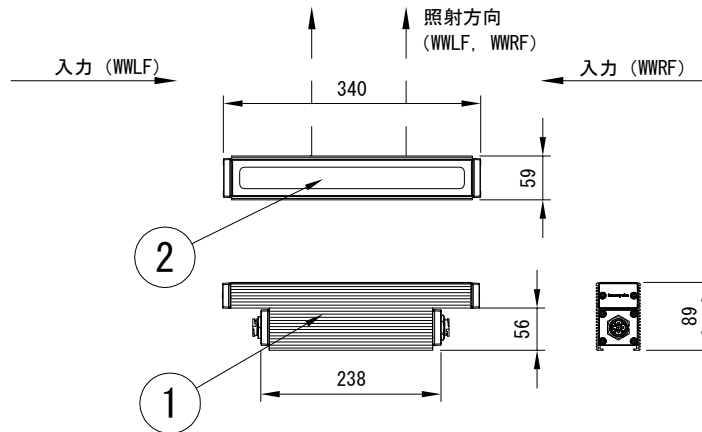

シリーズ

lumenfacade™

名称

ルーメンファサード 1FT・ケルビンチューニング

姿図

仕様 光源色 : DWH/DWW

入力電圧 : AC100-240V
入力電流 : 172.5mA (AC100V) , 71.9mA (AC240V)
消費電力 : 17.25W
器具光束 : 別表
質量 : 2.0Kg
保護等級 : IP66/IK07 (WWのみIK06)
制御方式 : DMX/RDM

型式 ☐ LOG-12-DWH-△△-**-○○-※※
☐ LOG-12-DWW-△△-**-○○-※※

配光角 (△△)

☐ WWLF	Wall Wash	☐ 90x90	90° x90°
☐ WWRF	Wall Wash	☐ 10x30	10° x30°
☐ 8x8	8° x8°	☐ 10x60	10° x60°
☐ 10x10	10° x10°	☐ 10x90	10° x90°
☐ 30x30	30° x30°	☐ 15x25	15° x25°
☐ 35x35	35° x35°	☐ 30x60	30° x60°
☐ 60x60	60° x60°	☐ 50x80	50° x80°
☐ 80x80	80° x80°		

灯体色 (**)

☐ SI	シルバー
☐ BK	ブラック
☐ WH	ホワイト
☐ BRZ	ブロンズ
☐ CC	カスタムカラー

制御方式 (○○)

☐ DMX/RDM

オプション (※※)

☐ CRC 重耐塩塗装

配光	器具光束 (lm) / 輝度 (cd)														
	WW	8x8	10x10	30x30	35x35	60x60	80x80	90x90	10x30	10x60	10x90	15x25	30x60	50x80	
色温度	lm	lm	lm	lm	lm	lm	lm	lm	lm	lm	lm	lm	lm	lm	
DWH	589	743	685	685	713	627	707	654	697	656	650	708	702	686	
	964	15447	7604	2920	1982	597	501	374	5960	3221	1437	4819	1015	683	
DWW	466	623	581	580	604	531	599	554	592	541	551	598	595	580	
	787	13088	6442	2474	1679	506	425	317	4961	2550	1217	4155	859	579	

※LEDにはバラツキがあるため、同一型番商品でも発光色、明るさが異なる場合があります。
※寿命とはLEDモジュールの設計値であり、器具の寿命を保証するものではありません。

7					特記事項 ・ 灯具は一般通常環境の屋外防雨型です。 ・ 使用環境温度-25° C~+50° C ・ 光源、電源、ケーブルは適合製品以外 使用しないでください。不点灯、破壊、 感電、火災の原因となります。 ・ オプション装着後は各部のネジが、 固定されている事を十分確認の事。	名称		ルーメンファサード 1FT・ケルビンチューニング	
6						型式		LOG-12-DWH- LOG-12-DWW-	
5						尺度	作成日		
4						2019.07.10			
3						lumenjapan			
2	カバーガラス	1	強化ガラス	透明					
1	本体	1	ADC/A1P	粉体塗装		照査	雨宮	作図	植田
部番	品名	数量	材質	摘要