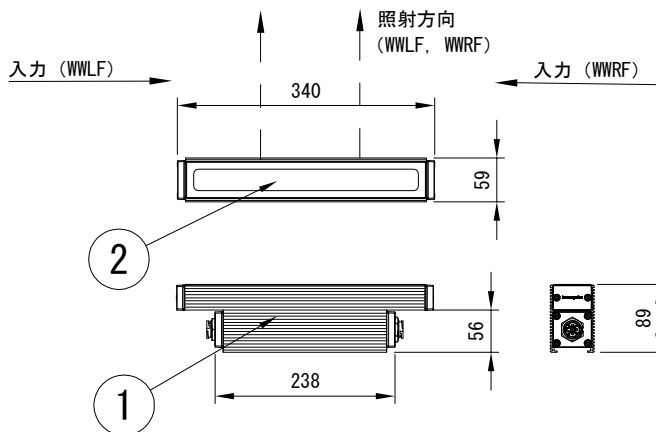

1. 型式
2. ☐ LOG-H0-12-22K-△△-**-00-※※
   - ☐ LOG-H0-12-27K-△△-**-00-※※
   - ☐ LOG-H0-12-30K-△△-**-00-※※
   - ☐ LOG-H0-12-35K-△△-**-00-※※
   - ☐ LOG-H0-12-40K-△△-**-00-※※
   - ☐ LOG-H0-12-RD-△△-**-00-※※
   - ☐ LOG-H0-12-GR-△△-**-00-※※
   - ☐ LOG-H0-12-BL-△△-**-00-※※

配光角 (△△)

☐ WWLF	Wall Wash	☐ 90x90	90° x90°
☐ WWRF	Wall Wash	☐ 10x30	10° x30°
☐ 8x8	8° x8°	☐ 10x60	10° x60°
☐ 10x10	10° x10°	☐ 10x90	10° x90°
☐ 30x30	30° x30°	☐ 15x25	15° x25°
☐ 35x35	35° x35°	☐ 30x60	30° x60°
☐ 60x60	60° x60°	☐ 50x80	50° x80°
☐ 80x80	80° x80°		

灯体色 (**)

☐ SI	シルバー
☐ BK	ブラック
☐ WH	ホワイト
☐ BRZ	ブロンズ
☐ CC	カスタムカラー

制御方式 (○○)

☐ NO (On/Off)
☐ DALI
☐ DMX/RDM

オプション (※※)

☐ CRC	重耐塩塗装

配光	器具光束 (lm) / 輝度 (cd)														
	WW	8x8	10x10	30x30	35x35	60x60	80x80	90x90	10x30	10x60	10x90	15x25	30x60	50x80	
色温度	lm cd	lm cd	lm cd	lm cd	lm cd	lm cd	lm cd	lm cd	lm cd	lm cd	lm cd	lm cd	lm cd	lm cd	
2200K	546 866	623 13088	581 6442	580 2474	604 1679	531 506	599 425	609 317	590 5049	548 2698	551 1217	598 4155	595 860	580 579	
2700K	721 1389	899 18881	838 7742	837 3569	872 2423	766 730	864 613	799 457	851 7285	729 3658	795 1756	863 5994	859 1240	837 835	
3000K	785 1478	950 19953	885 9822	885 3772	921 2561	810 773	913 648	844 483	900 7699	780 3792	840 1856	912 6334	908 1311	885 883	
3500K	759 1339	971 20382	904 8392	904 3853	941 2616	827 788	933 662	862 493	919 7864	955 4652	858 1896	931 6471	927 1339	904 902	
4000K	908 1421	1022 21455	952 10562	951 4056	991 2754	871 830	982 696	908 519	968 8278	933 5413	903 1996	980 6811	976 1409	952 949	
Red	-	-	-	-	-	-	-	-	-	-	-	-	-	-	
Green	-	-	-	-	-	-	-	-	-	-	-	-	-	-	
Blue	-	-	-	-	-	-	-	-	-	-	-	-	-	-	

※LEDにはバラツキがあるため、同一型番商品でも発光色、明るさが異なる場合があります。
※寿命とはLEDモジュールの設計値であり、器具の寿命を保証するものではありません。

7					特記事項 ・ 灯具は一般通常環境の屋外防雨型です。 ・ 使用環境温度-25° C~+50° C ・ 光源、電源、ケーブルは適合製品以外 使用しないでください。不点灯、破壊、 感電、火災の原因となります。 ・ オプション装着後は各部のネジが、 固定されている事を十分確認の事。	名称	ルーメンファサードH0 1FT・ホワイト (単色)	
6						型式	LOG-H0-12-	
5						尺度		作成日
4								2019.07.10
3							lumenjapan	
2	カバーガラス	1	強化ガラス	透明				
1	本体	1	ADC/A1P	粉体塗装				
部番	品名	数量	材質	摘要	照査	雨宮	作図	植田