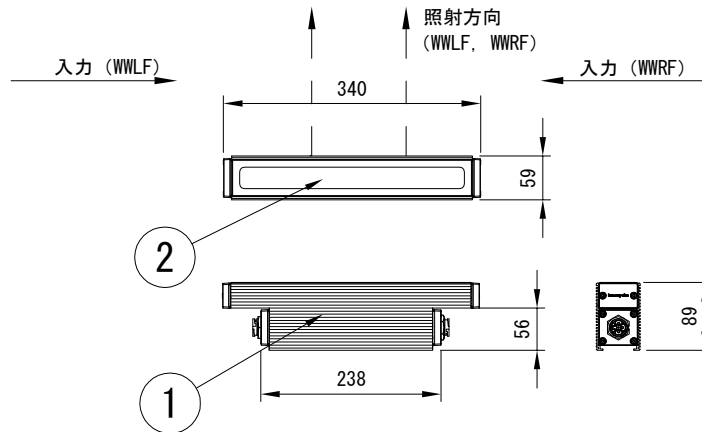

シリーズ

lumenfacade™

名称

ルーメンファサード 1FT・カラーチェンジング

姿図

仕様 光源色 : RGB/RGBW/RGBA

入力電圧 : AC100-240V
入力電流 : 172.5mA (AC100V) , 71.9mA (AC240V)
消費電力 : 17.25W
器具光束 : 別表
質量 : 2.0Kg
保護等級 : IP66/IK07 (WWのみIK06)
制御方式 : DMX/RDM

型式 ☐ LOG-12-RGB-△△-**-○○-※※
☐ LOG-12-RGBW-△△-**-○○-※※
☐ LOG-12-RGBA-△△-**-○○-※※

配光角 (△△)

☐ WWLF	WallWash	☐ 90x90	90° x90°
☐ WWRF	WallWash	☐ 10x30	10° x30°
☐ 8x8	8° x8°	☐ 10x60	10° x60°
☐ 10x10	10° x10°	☐ 10x90	10° x90°
☐ 30x30	30° x30°	☐ 15x25	15° x25°
☐ 35x35	35° x35°	☐ 30x60	30° x60°
☐ 60x60	60° x60°	☐ 50x80	50° x80°
☐ 80x80	80° x80°		

灯体色 (**)

☐ SI	シルバー
☐ BK	ブラック
☐ WH	ホワイト
☐ BRZ	ブロンズ
☐ CC	カスタムカラー

制御方式 (○○)

☐ DMX/RDM

オプション (※※)

☐ CRC 重耐塩塗装

配光	器具光束 (lm) / 輝度 (cd)														
	WW	8x8	10x10	30x30	35x35	60x60	80x80	90x90	10x30	10x60	10x90	15x25	30x60	50x80	
色温度	lm cd	lm cd	lm cd	lm cd	lm cd	lm cd	lm cd	lm cd	lm cd	lm cd	lm cd	lm cd	lm cd	lm cd	
RGB	395 678	480 10084	447 4964	447 1906	465 1294	409 390	461 327	426 244	455 3890	479 2299	424 1022	461 3201	458 662	447 446	
RGBW	494 824	572 12015	549 4868	532 2271	555 1542	487 464	550 390	508 290	542 4635	559 2010	506 1118	549 3814	546 789	533 531	
RGBA	390 610	439 9225	409 4541	409 1744	426 1184	374 357	422 299	390 223	416 3559	364 1302	388 858	421 2928	419 606	409 408	

※LEDにはバラツキがあるため、同一型番商品でも発光色、明るさが異なる場合があります。
※寿命とはLEDモジュールの設計値であり、器具の寿命を保証するものではありません。

7					特記事項 ・ 灯具は一般通常環境の屋外防雨型です。 ・ 使用環境温度-25° C~+50° C ・ 光源、電源、ケーブルは適合製品以外 使用しないでください。不点灯、破壊、 感電、火災の原因となります。 ・ オプション装着後は各部のネジが、 固定されている事を十分確認の事。	名称		
6						ルーメンファサード 1FT・カラーチェンジング		
5						型式	LOG-12-RGB- LOG-12-RGBW- LOG-12-RGBA-	
4						尺度	作成日	
3							2019.07.10	
2	カバーガラス	1	強化ガラス	透明		lumenjapan		
1	本体	1	ADC/A1P	粉体塗装				
部番	品名	数量	材質	摘要	照査	雨宮	作図	植田