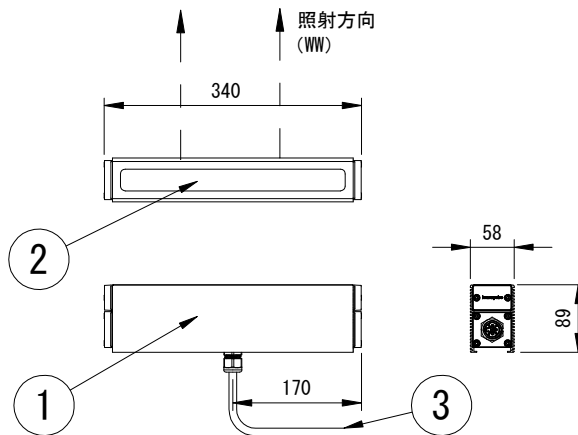

型式

- ☐ LOGP-HO-12-22K-△△-**-○○-※※
- ☐ LOGP-HO-12-27K-△△-**-○○-※※
- ☐ LOGP-HO-12-30K-△△-**-○○-※※
- ☐ LOGP-HO-12-35K-△△-**-○○-※※
- ☐ LOGP-HO-12-40K-△△-**-○○-※※
- ☐ LOGP-HO-12-RD-△△-**-○○-※※
- ☐ LOGP-HO-12-GR-△△-**-○○-※※
- ☐ LOGP-HO-12-BL-△△-**-○○-※※

配光角 (△△)

☐ WW	WallWash	☐ 90x90	90° x90°
☐ 8x8	8° x8°	☐ 10x30	10° x30°
☐ 10x10	10° x10°	☐ 10x60	10° x60°
☐ 30x30	30° x30°	☐ 10x90	10° x90°
☐ 35x35	35° x35°	☐ 15x25	15° x25°
☐ 60x60	60° x60°	☐ 30x60	30° x60°
☐ 80x80	80° x80°	☐ 50x80	50° x80°

灯体色 (**)

☐ SI	シルバー
☐ BK	ブラック
☐ WH	ホワイト
☐ BRZ	ブロンズ
☐ CC	カスタムカラー

制御方式 (○○)

☐ NO (On/Off)
☐ DALI
☐ ES (EcoSystem)
☐ DMX/RDM

オプション (※※)

☐ CRC	重耐塩塗装

配光	器具光束 (lm) / 輝度 (cd)													
	WW	8x8	10x10	30x30	35x35	60x60	80x80	90x90	10x30	10x60	10x90	15x25	30x60	50x80
色温度	lm	lm	lm	lm	lm	lm	lm	lm	lm	lm	lm	lm	lm	lm
	cd	cd	cd	cd	cd	cd	cd	cd	cd	cd	cd	cd	cd	cd
2200K	546 866	623 13088	581 6442	580 2474	604 1679	531 506	599 425	609 317	590 5049	548 2698	551 1217	598 4155	595 860	580 579
2700K	721 1389	899 18881	838 7742	837 3569	872 2423	766 730	864 613	799 457	851 7285	729 3658	795 1756	863 5994	859 1240	837 835
3000K	785 1478	950 19953	885 9822	885 3772	921 2561	810 773	913 648	844 483	900 7699	780 3792	840 1856	912 6334	908 1311	885 883
3500K	759 1339	971 20382	904 8392	904 3853	941 2616	827 788	933 662	862 493	919 7864	955 4652	858 1896	931 6471	927 1339	904 902
4000K	908 1421	1022 21455	952 10562	951 4056	991 2754	871 830	982 696	908 519	968 8278	933 5413	903 1996	980 6811	976 1409	952 949
Red	-	-	-	-	-	-	-	-	-	-	-	-	-	-
Green	-	-	-	-	-	-	-	-	-	-	-	-	-	-
Blue	-	-	-	-	-	-	-	-	-	-	-	-	-	-

※LEDにはバラツキがあるため、同一型番商品でも発光色、明るさが異なる場合があります。

※寿命とはLEDモジュールの設計値であり、器具の寿命を保証するものではありません。

7					特記事項 ・ 灯具は一般通常環境の屋外防雨型です。 ・ 使用環境温度-25°C~+50°C ・ 光源、電源、ケーブルは適合製品以外使用しないでください。不点灯、破壊、感電、火災の原因となります。 ・ オプション装着後は各部のネジが、固定されている事を十分確認の事。	名称	ルーメンファサード・スタンドアローン HO 1FT・ホワイト (単色)	
6						型式	LOGP-HO-12-	
5						尺度	作成日	
4							2019.07.10	
3	ケーブル	1	ゴム	2PNCT (1.25sq x 5C) 1.8m				
2	カバーガラス	1	強化ガラス	透明				
1	本体	1	ADC/A1P	粉体塗装				
部番	品名	数量	材質	摘要	照査	雨宮	作図	植田

lumenjapan