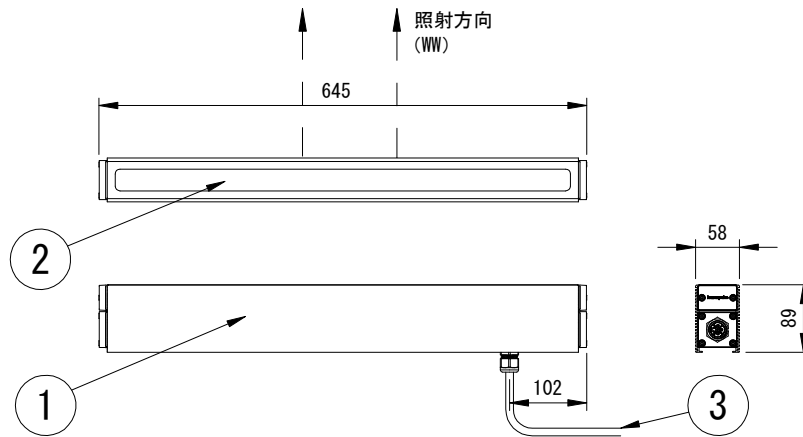

配光角 (△△)

☐ WW	WallWash	☐ 90x90	90° x90°
☐ 8x8	8° x8°	☐ 10x30	10° x30°
☐ 10x10	10° x10°	☐ 10x60	10° x60°
☐ 30x30	30° x30°	☐ 10x90	10° x90°
☐ 35x35	35° x35°	☐ 15x25	15° x25°
☐ 60x60	60° x60°	☐ 30x60	30° x60°
☐ 80x80	80° x80°	☐ 50x80	50° x80°

灯体色 (**)

☐ SI	シルバー
☐ BK	ブラック
☐ WH	ホワイト
☐ BRZ	ブロンズ
☐ CC	カスタムカラー

制御方式 (○○)

☐ NO (On/Off)
☐ DALI
☐ ES (EcoSystem)
☐ DMX/RDM

オプション (※※)

☐ CRC	重耐塩塗装

配光	器具光束 (lm) / 輝度 (cd)													
	WW	8x8	10x10	30x30	35x35	60x60	80x80	90x90	10x30	10x60	10x90	15x25	30x60	50x80
色温度	lm	lm	lm	lm	lm	lm	lm	lm	lm	lm	lm	lm	lm	lm
2200K	1075 1665	1227 25144	1143 12377	1142 4753	1190 3227	1046 973	1179 816	1199 609	1162 9701	1078 5183	1085 2339	1177 7982	1172 1652	1143 1113
2700K	1420 2670	1771 36274	1649 14874	1648 6857	1716 4656	1509 1403	1701 1177	1572 878	1676 13996	1435 7028	1565 3375	1698 11515	1690 2383	1649 1606
3000K	1545 2840	1871 38334	1743 18871	1742 7247	1814 4920	1594 1485	1797 1245	1662 928	1772 14791	1535 7285	1654 3567	1794 12170	1787 2518	1742 1697
3500K	1495 2572	1911 39159	1781 16122	1779 7403	1853 5026	1629 1515	1836 1272	1697 948	1810 15109	1880 8938	1689 3643	1833 12432	1825 2573	1780 1734
4000K	1787 2730	2012 41220	1874 20291	1873 7792	1950 5291	1714 1595	1933 1338	1787 998	1905 15904	1836 10400	1779 3835	1930 13086	1921 2708	1874 1825
Red	-	-	-	-	-	-	-	-	-	-	-	-	-	-
Green	-	-	-	-	-	-	-	-	-	-	-	-	-	-
Blue	-	-	-	-	-	-	-	-	-	-	-	-	-	-

※LEDにはバラツキがあるため、同一型番商品でも発光色、明るさが異なる場合があります。

※寿命とはLEDモジュールの設計値であり、器具の寿命を保証するものではありません。

7					特記事項 ・ 灯具は一般通常環境の屋外防雨型です。 ・ 使用環境温度-25° C~+50° C ・ 光源、電源、ケーブルは適合製品以外 使用しないでください。不点灯、破壊、 感電、火災の原因となります。 ・ オプション装着後は各部のネジが、 固定されている事を十分確認の事。	名称	ルーメンファサード・スタンドアローン HO 2FT・ホワイト (単色)	
6						型式	LOGP-HO-24-	
5						尺度		作成日
4								2019.07.10
3	ケーブル	1	ゴム	2PNCT (1.25sq x 5C) 1.8m				
2	カバーガラス	1	強化ガラス	透明				
1	本体	1	ADC/A1P	粉体塗装				
部番	品名	数量	材質	摘要	照査	雨宮	作図	植田