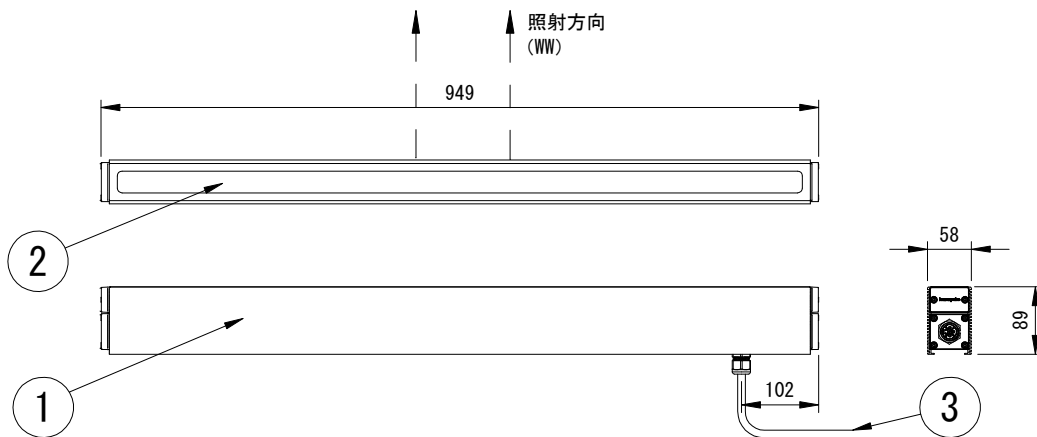

配光角 (△△)

☐ WW	WallWash	☐ 90x90	90° x90°
☐ 8x8	8° x8°	☐ 10x30	10° x30°
☐ 10x10	10° x10°	☐ 10x60	10° x60°
☐ 30x30	30° x30°	☐ 10x90	10° x90°
☐ 35x35	35° x35°	☐ 15x25	15° x25°
☐ 60x60	60° x60°	☐ 30x60	30° x60°
☐ 80x80	80° x80°	☐ 50x80	50° x80°

灯体色 (**)

☐ SI	シルバー
☐ BK	ブラック
☐ WH	ホワイト
☐ BRZ	ブロンズ
☐ CC	カスタムカラー

制御方式 (○○)

☐ NO (On/Off)
☐ DALI
☐ ES (EcoSystem)
☐ DMX/RDM

オプション (※※)

☐ CRC	重耐塩塗装

配光	器具光束 (lm) / 輝度 (cd)													
	WW	8x8	10x10	30x30	35x35	60x60	80x80	90x90	10x30	10x60	10x90	15x25	30x60	50x80
色温度	lm	lm	lm	lm	lm	lm	lm	lm	lm	lm	lm	lm	lm	lm
	cd	cd	cd	cd	cd	cd	cd	cd	cd	cd	cd	cd	cd	cd
2200K	1561 2400	1782 36252	1660 17845	1659 6853	1728 4653	1519 1403	1712 1177	1741 878	1687 13987	1566 7473	1575 3372	1710 11508	1702 2382	1660 1605
2700K	2062 3849	2571 52298	2395 21445	2393 9886	2493 6713	2191 2024	2470 1698	2283 1266	2434 20178	2084 10133	2273 4866	2466 16603	2455 3437	2394 2315
3000K	2244 4095	2717 55269	2531 27207	2529 10448	2634 7094	2316 2141	2610 1795	2413 1338	2573 21325	2229 10504	2402 5142	2606 17546	2595 3631	2530 2447
3500K	2171 3709	2776 56458	2586 23245	2584 10673	2691 7247	2365 2185	2667 1834	2464 1367	2628 21784	2730 12886	2454 5253	2662 17924	2650 3710	2585 2500
4000K	2595 3936	2922 59429	2722 29255	2719 11235	2832 7628	2490 2300	2807 1930	2595 1438	2766 22930	2667 14994	2583 5529	2803 18867	2790 3905	2721 2631
Red	-	-	-	-	-	-	-	-	-	-	-	-	-	-
Green	-	-	-	-	-	-	-	-	-	-	-	-	-	-
Blue	-	-	-	-	-	-	-	-	-	-	-	-	-	-