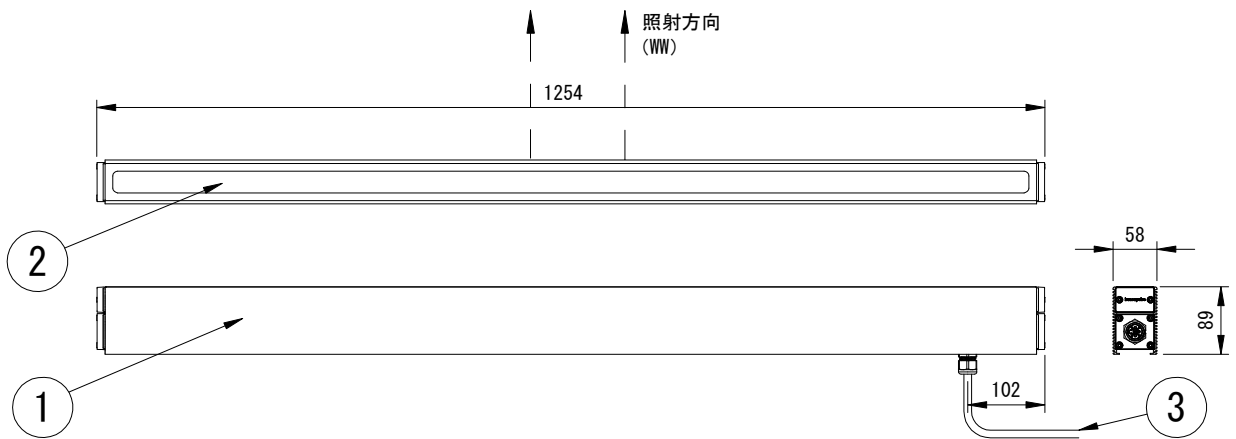

配光角 (△△)

☐ WW	WallWash	☐ 90x90	90° x90°
☐ 8x8	8° x8°	☐ 10x30	10° x30°
☐ 10x10	10° x10°	☐ 10x60	10° x60°
☐ 30x30	30° x30°	☐ 10x90	10° x90°
☐ 35x35	35° x35°	☐ 15x25	15° x25°
☐ 60x60	60° x60°	☐ 30x60	30° x60°
☐ 80x80	80° x80°	☐ 50x80	50° x80°

灯体色 (**)

☐ SI	シルバー
☐ BK	ブラック
☐ WH	ホワイト
☐ BRZ	ブロンズ
☐ CC	カスタムカラー

制御方式 (○○)

☐ NO (On/Off)
☐ DALI
☐ ES (EcoSystem)
☐ DMX/RDM

オプション (※※)

☐ CRC	重耐塩塗装

配光	器具光束 (lm) / 輝度 (cd)													
	WW	8x8	10x10	30x30	35x35	60x60	80x80	90x90	10x30	10x60	10x90	15x25	30x60	50x80
色温度	lm	lm	lm	lm	lm	lm	lm	lm	lm	lm	lm	lm	lm	lm
2200K	2161 3147	2468 47517	2299 23391	2297 8983	2392 6099	2103 1839	2371 1543	2411 1151	2336 18334	2168 9796	2181 4421	2367 15085	2356 3123	2298 2104
2700K	2855 5046	3560 68549	3316 28109	3313 12959	3451 8799	3034 2653	3420 2226	3161 1660	3370 26449	2885 13282	3147 6378	3414 21762	3399 4505	3315 3035
3000K	3107 5368	3762 72443	3504 35662	3502 13695	3647 9299	3206 2807	3614 2353	3341 1754	3562 27952	3086 13768	3326 6741	3608 22999	3592 4760	3503 3208
3500K	3006 4862	3843 74001	3580 30468	3577 13990	3725 9499	3275 2864	3692 2404	3412 1792	3639 28553	3780 16891	3397 6886	3686 23494	3669 4863	3579 3277
4000K	3592 5159	4045 77896	3768 38346	3765 14726	3921 9999	3447 3015	3886 2530	3592 1886	3830 30056	3692 19654	3576 7248	3880 24730	3862 5119	3767 3449
Red	-	-	-	-	-	-	-	-	-	-	-	-	-	-
Green	-	-	-	-	-	-	-	-	-	-	-	-	-	-
Blue	-	-	-	-	-	-	-	-	-	-	-	-	-	-