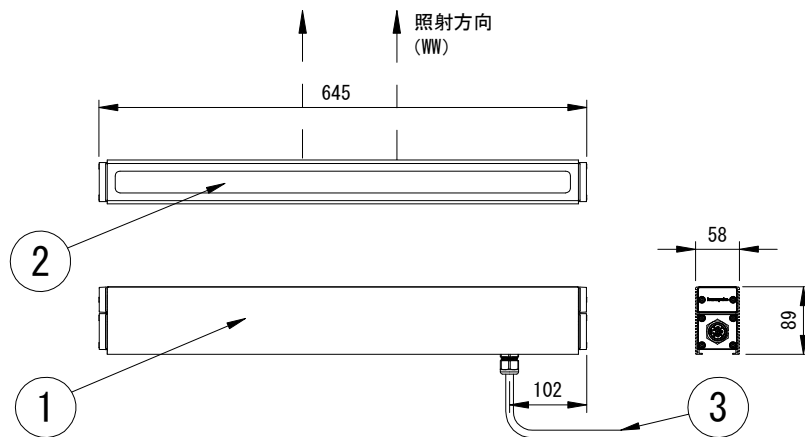

シリーズ

lumenfacade™

名称

ルーメンファサード・スタンドアローン 2FT・カラーチェンジング

姿図

仕様 光源色 : RGB/RGBW/RGBA

入力電圧 : AC100-240V

入力電流 : 345mA (AC100V) , 143.8mA (AC240V)

消費電力 : 34.5W

器具光束 : 別表

質量 : 3.17Kg

保護等級 : IP66/IK07 (WWのみIK06)

制御方式 : DMX/RDM

1. 型式 ☐ LOGP-24-RGB-△△-**-○○-※※
   ☐ LOGP-24-RGBW-△△-**-○○-※※
   ☐ LOGP-24-RGBA-△△-**-○○-※※

配光角 (△△)

☐ WW	Wall Wash	☐ 90x90	90° x90°
☐ 8x8	8° x8°	☐ 10x30	10° x30°
☐ 10x10	10° x10°	☐ 10x60	10° x60°
☐ 30x30	30° x30°	☐ 10x90	10° x90°
☐ 35x35	35° x35°	☐ 15x25	15° x25°
☐ 60x60	60° x60°	☐ 30x60	30° x60°
☐ 80x80	80° x80°	☐ 50x80	50° x80°

灯体色 (**)

☐ SI	シルバー
☐ BK	ブラック
☐ WH	ホワイト
☐ BRZ	ブロンズ
☐ CC	カスタムカラー

制御方式 (○○)

☐ DMX/RDM

オプション (※※)

☐ CRC	重耐塩塗装

配光	器具光束 (lm) / 輝度 (cd)													
	WW	8x8	10x10	30x30	35x35	60x60	80x80	90x90	10x30	10x60	10x90	15x25	30x60	50x80
色温度	lm	lm	lm	lm	lm	lm	lm	lm	lm	lm	lm	lm	lm	lm
RGB	778	945	881	880	916	805	908	839	895	944	836	907	902	881
RGBW	1303	19373	9537	3662	2487	749	629	468	7475	4418	1964	6150	1273	857
RGBA	973	1126	1082	1048	1092	960	1082	1000	1067	1101	996	1081	1076	1049
	1583	23083	9352	4364	2962	893	749	558	8906	3862	2147	7328	1517	1021
	768	865	805	805	839	737	831	768	819	717	765	829	826	805
	1173	17724	8725	3350	2275	686	575	429	6839	2502	1649	5626	1164	784

※LEDにはバラツキがあるため、同一型番商品でも発光色、明るさが異なる場合があります。

※寿命とはLEDモジュールの設計値であり、器具の寿命を保証するものではありません。

7					特記事項	名称		
6					・ 灯具は一般通常環境の屋外防雨型です。 ・ 使用環境温度-25° C~+50° C	ルーメンファサード・スタンドアローン 2FT・カラーチェンジング		
5					・ 光源、電源、ケーブルは適合製品以外 使用しないでください。不点灯、破壊、 感電、火災の原因となります。	型式 LOGP-24-RGB- LOGP-24-RGBW- LOGP-24-RGBA-		
4					・ オプション装着後は各部のネジが、 固定されている事を十分確認の事。	尺度		
3	ケーブル	1	ゴム	2PNCT (1.25sq x 5C) 1.8m		作成日		
2	カバーガラス	1	強化ガラス	透明		2019.07.10		
1	本体	1	ADC/A1P	粉体塗装				
部番	品名	数量	材質	摘要	照査	雨宮	作図	植田

lumenjapan