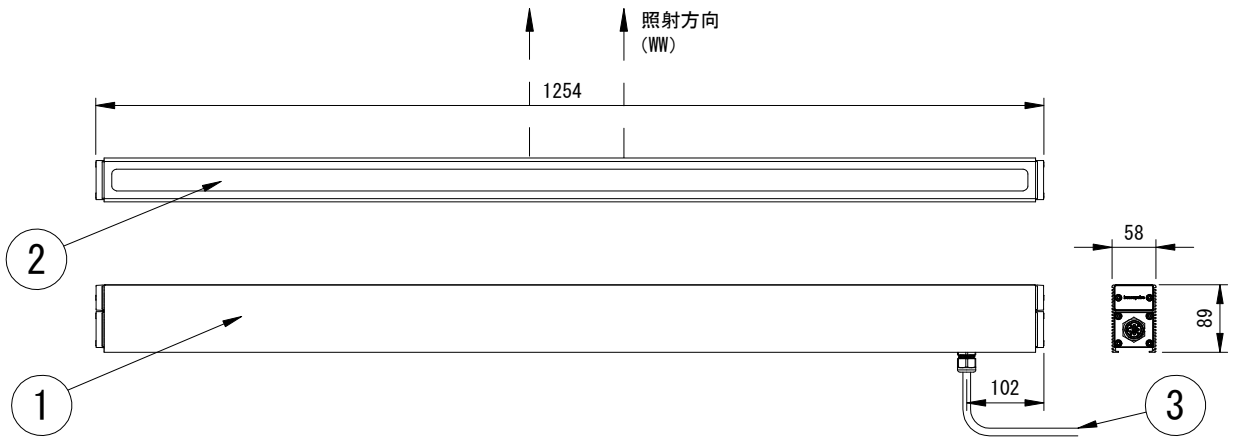

※LEDにはバラツキがあるため、同一型番商品でも発光色、明るさが異なる場合があります。

※寿命とはLEDモジュールの設計値であり、器具の寿命を保証するものではありません。

7					特記事項 ・ 灯具は一般通常環境の屋外防雨型です。 ・ 使用環境温度-25°C~+50°C ・ 光源、電源、ケーブルは適合製品以外使用しないでください。不点灯、破壊、感電、火災の原因となります。 ・ オプション装着後は各部のネジが、固定されている事を十分確認の事。	名称	ルーメンファサード・スタンドアローン 4FT・カラーチェンジング	
6				型式		LOGP-48-RGB- LOGP-48-RGBW- LOGP-48-RGBA-		
5				尺度		作成日	2019.07.10	
4								
3	ケーブル	1	ゴム	2PNCT (1.25sq x 5C) 1.8m				
2	カバーガラス	1	強化ガラス	透明				
1	本体	1	ADC/A1P	粉体塗装				
部番	品名	数量	材質	摘要	照査	雨宮	作図	植田