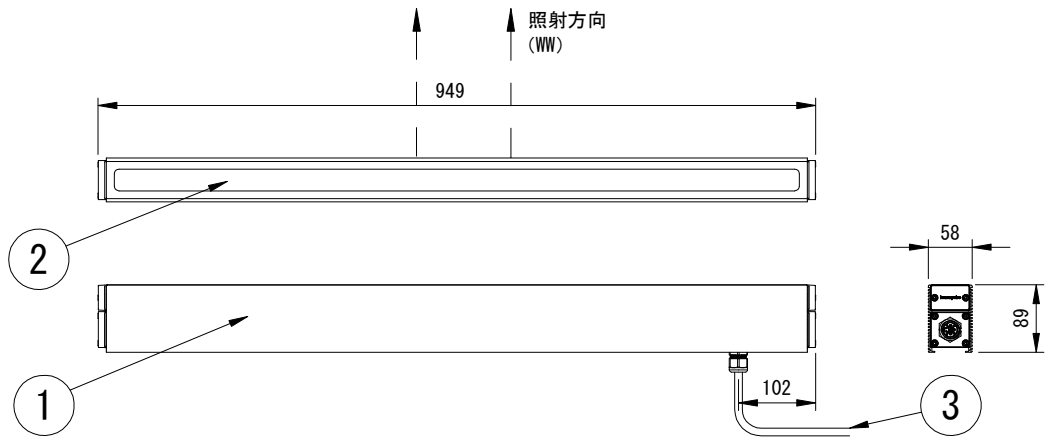

※LEDにはバラツキがあるため、同一型番商品でも発光色、明るさが異なる場合があります。

※寿命とはLEDモジュールの設計値であり、器具の寿命を保証するものではありません。

7					特記事項 ・ 灯具は一般通常環境の屋外防雨型です。 ・ 使用環境温度-25°C~+50°C ・ 光源、電源、ケーブルは適合製品以外 使用しないでください。不点灯、破壊、 感電、火災の原因となります。 ・ オプション装着後は各部のネジが、 固定されている事を十分確認の事。	名称	ルーメンファサード・スタンドアローン 3FT・カラーチェンジング	
6						型式	LOGP-36-RGB- LOGP-36-RGBW- LOGP-36-RGBA-	
5						尺度	作成日	
4							2019.07.10	
3	ケーブル	1	ゴム	2PNCT (1.25sq x 5C) 1.8m				
2	カバーガラス	1	強化ガラス	透明				
1	本体	1	ADC/A1P	粉体塗装				
部番	品名	数量	材質	摘要	照査	雨宮	作図	植田

lumenjapan