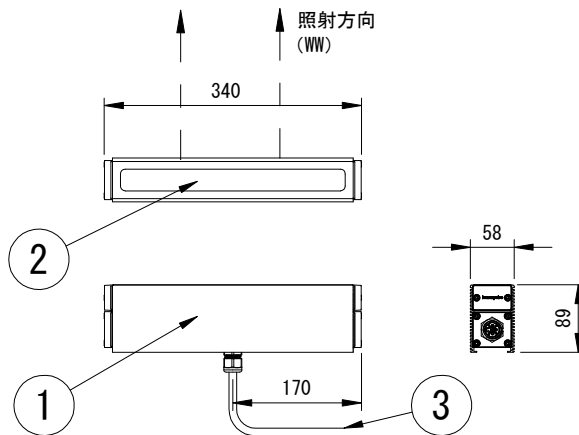

シリーズ

lumenfacade™

名称

ルーメンファサード・スタンドアローン 1FT・カラーチェンジング

姿図

仕様 光源色 : RGB/RGBW/RGBA

入力電圧 : AC100-240V

入力電流 : 172.5mA (AC100V), 71.9mA (AC240V)

消費電力 : 17.25W

器具光束 : 別表

質量 : 2.0Kg

保護等級 : IP66/IK07 (WWのみIK06)

制御方式 : DMX/RDM

1. 型式 ☐ LOGP-12-RGB-△△-**-○○-※※
   ☐ LOGP-12-RGBW-△△-**-○○-※※
   ☐ LOGP-12-RGBA-△△-**-○○-※※

配光角 (△△)

☐ WW	Wall Wash	☐ 90x90	90° x90°
☐ 8x8	8° x8°	☐ 10x30	10° x30°
☐ 10x10	10° x10°	☐ 10x60	10° x60°
☐ 30x30	30° x30°	☐ 10x90	10° x90°
☐ 35x35	35° x35°	☐ 15x25	15° x25°
☐ 60x60	60° x60°	☐ 30x60	30° x60°
☐ 80x80	80° x80°	☐ 50x80	50° x80°

灯体色 (**)

☐ S1	シルバー
☐ BK	ブラック
☐ WH	ホワイト
☐ BRZ	ブロンズ
☐ CC	カスタムカラー

制御方式 (○○)

☐ DMX/RDM

オプション (※※)

☐ CRC 重耐塩塗装

配光	器具光束 (lm) / 輝度 (cd)													
	WW	8x8	10x10	30x30	35x35	60x60	80x80	90x90	10x30	10x60	10x90	15x25	30x60	50x80
色温度	lm	lm	lm	lm	lm	lm	lm	lm	lm	lm	lm	lm	lm	lm
	cd	cd	cd	cd	cd	cd	cd	cd	cd	cd	cd	cd	cd	cd
RGB	395	480	447	447	465	409	461	426	455	479	424	461	458	447
	678	10084	4964	1906	1294	390	327	244	3890	2299	1022	3201	662	446
RGBW	494	572	549	532	555	487	550	508	542	559	506	549	546	533
	824	12015	4868	2271	1542	464	390	290	4635	2010	1118	3814	789	531
RGBA	390	439	409	409	426	374	422	390	416	364	388	421	419	409
	610	9225	4541	1744	1184	357	299	223	3559	1302	858	2928	606	408

※LEDにはバラツキがあるため、同一型番商品でも発光色、明るさが異なる場合があります。

※寿命とはLEDモジュールの設計値であり、器具の寿命を保証するものではありません。

7					特記事項 ・ 灯具は一般通常環境の屋外防雨型です。 ・ 使用環境温度-25°C~+50°C ・ 光源、電源、ケーブルは適合製品以外使用しないでください。不点灯、破壊、感電、火災の原因となります。 ・ オプション装着後は各部のネジが、固定されている事を十分確認の事。	名称	ルーメンファサード・スタンドアローン 1FT・カラーチェンジング	
6						型式	LOGP-12-RGB- LOGP-12-RGBW- LOGP-12-RGBA-	
5						尺度	作成日	
4							2019.07.10	
3	ケーブル	1	ゴム	2PNCT (1.25sq x 5C) 1.8m				
2	カバーガラス	1	強化ガラス	透明				
1	本体	1	ADC/A1P	粉体塗装				
部番	品名	数量	材質	摘要	照査	雨宮	作図	植田

lumenjapan