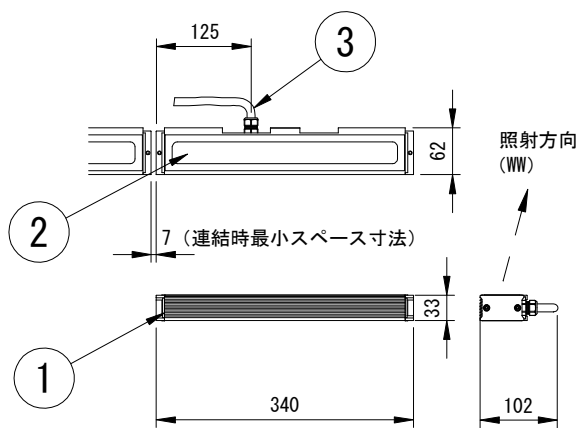

配線長 (◇◇)

☐ 10FT	3000mm
☐ 20FT	6100mm
☐ 30FT	9100mm
☐ 50FT	15200mm
☐ 70FT	21300mm
☐ 100FT	30500mm

配光角 (△△)

☐ WW	Wall Wash	☐ 90x90	90° x90°
☐ 8x8	8° x8°	☐ 10x30	10° x30°
☐ 10x10	10° x10°	☐ 10x60	10° x60°
☐ 30x30	30° x30°	☐ 10x90	10° x90°
☐ 35x35	35° x35°	☐ 15x25	15° x25°
☐ 60x60	60° x60°	☐ 30x60	30° x60°
☐ 80x80	80° x80°	☐ 50x80	50° x80°

灯体色 (**)

☐ SI	シルバー
☐ BK	ブラック
☐ WH	ホワイト
☐ BRZ	ブロンズ
☐ CC	カスタムカラー

制御方式 (○○)

☐ DALI
☐ DMX

オプション (※※)

☐ CRC	重耐塩塗装

配光	器具光束 (lm) / 輝度 (cd)														
	WW	8x8	10x10	30x30	35x35	60x60	80x80	90x90	10x30	10x60	10x90	15x25	30x60	50x80	
色温度	lm	lm	lm	lm	lm	lm	lm	lm	lm	lm	lm	lm	lm	lm	
	cd	cd	cd	cd	cd	cd	cd	cd	cd	cd	cd	cd	cd	cd	
2200K	546	623	581	580	604	531	599	609	590	548	551	598	595	580	
	866	13088	6442	2474	1679	506	425	425	317	5049	2698	4155	860	579	
2700K	721	899	838	837	872	766	864	799	851	729	795	863	859	837	
	1389	18881	7742	3569	2423	730	613	457	7285	3658	1756	5994	1240	835	
3000K	785	950	885	885	921	810	913	844	900	780	840	912	908	885	
	1478	19953	9822	3772	2561	773	648	483	7699	3792	1856	6334	1311	883	
3500K	759	971	904	904	941	827	933	862	919	955	858	931	927	904	
	1339	20382	8392	3853	2616	788	662	493	7864	4652	1896	6471	1339	902	
4000K	908	1022	952	951	991	871	982	908	968	933	903	980	976	952	
	1421	21455	10562	4056	2754	830	696	519	8278	5413	1996	6811	1409	949	
Red	-	-	-	-	-	-	-	-	-	-	-	-	-	-	
Green	-	-	-	-	-	-	-	-	-	-	-	-	-	-	
Blue	-	-	-	-	-	-	-	-	-	-	-	-	-	-	

- ・LEDにはバラツキがあるため、同一型番商品でも発光色、明るさが異なる場合があります。
- ・寿命とはLEDモジュールの設計値であり、器具の寿命を保証するものではありません。

7					特記事項 ・ 灯具は一般通常環境の屋外防雨型です。 ・ 使用環境温度-25° C~+50° C ・ 光源、電源、ケーブルは適合製品以外 使用しないでください。不点灯、破壊、 感電、火災の原因となります。 ・ オプション装着後は各部のネジが、 固定されている事を十分確認の事。	名称	ルーメンファサード・リモート HO 1FT・ホワイト (単色)	
6						型式	LOGR-HO-◇◇-24V-12-	
5						尺度		作成日
4								2019.07.10
3	ケーブル	1	ゴム	AWG#16x4C				
2	カバーガラス	1	強化ガラス	透明				
1	本体	1	ADC/A1P	粉体塗装				
部番	品名	数量	材質	摘要	照査	雨宮	作図	植田

lumenjapan