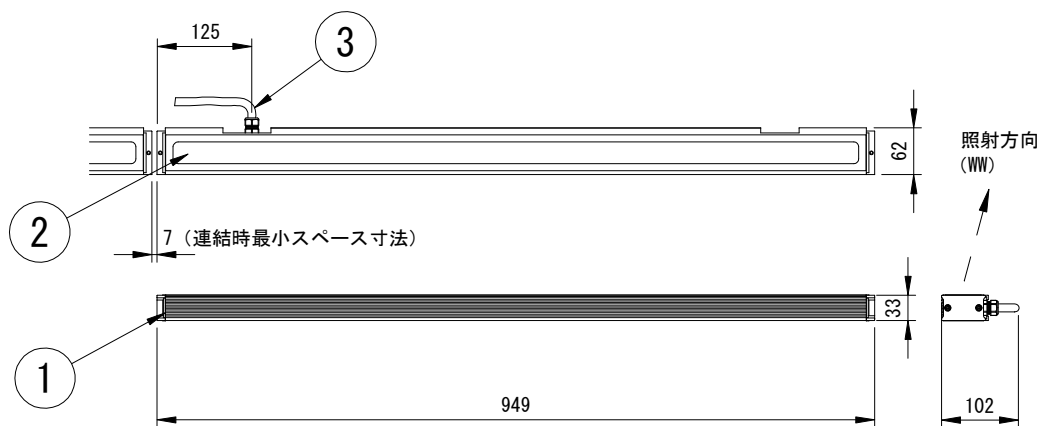

- ・LEDにはバラツキがあるため、同一型番商品でも発光色、明るさが異なる場合があります。
- ・寿命とはLEDモジュールの設計値であり、器具の寿命を保証するものではありません。

7					特記事項 ・ 灯具は一般通常環境の屋外防雨型です。 ・ 使用環境温度-25° C~+50° C ・ 光源、電源、ケーブルは適合製品以外 使用しないでください。不点灯、破壊、 感電、火災の原因となります。 ・ オプション装着後は各部のネジが、 固定されている事を十分確認の事。	名称	ルーメンファサード・リモート HO 3FT・ホワイト (単色)	
6						型式	LOGR-HO-◇◇-24V-36-	
5						尺度		作成日
4								2019.07.10
3	ケーブル	1	ゴム	AWG#16x4C				
2	カバーガラス	1	強化ガラス	透明				
1	本体	1	ADC/A1P	粉体塗装				
部番	品名	数量	材質	摘要	照査	雨宮	作図	植田