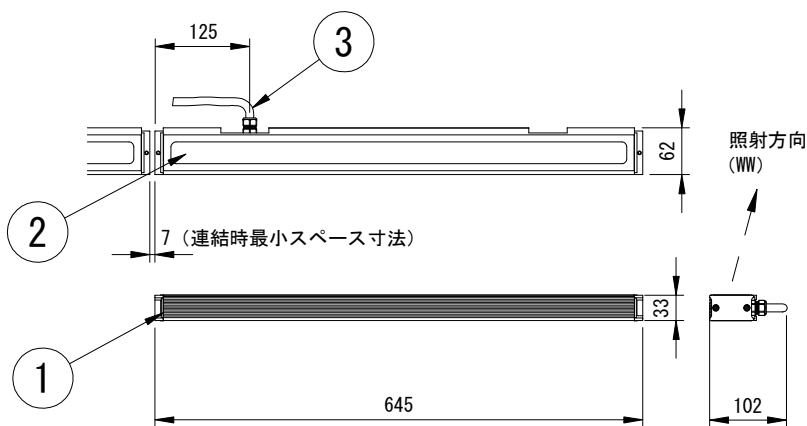

配線長 (◇◇)

☐ 10FT	3000mm
☐ 20FT	6100mm
☐ 30FT	9100mm
☐ 50FT	15200mm
☐ 70FT	21300mm
☐ 100FT	30500mm

配光角 (△△)

☐ WW	Wall Wash	☐ 90x90	90° x90°
☐ 8x8	8° x8°	☐ 10x30	10° x30°
☐ 10x10	10° x10°	☐ 10x60	10° x60°
☐ 30x30	30° x30°	☐ 10x90	10° x90°
☐ 35x35	35° x35°	☐ 15x25	15° x25°
☐ 60x60	60° x60°	☐ 30x60	30° x60°
☐ 80x80	80° x80°	☐ 50x80	50° x80°

灯体色 (**)

☐ SI	シルバー
☐ BK	ブラック
☐ WH	ホワイト
☐ BRZ	ブロンズ
☐ CC	カスタムカラー

制御方式 (○○)

☐ DALI
☐ DMX1FT
☐ DMX1FX

オプション (※※)

☐ CRC	重耐塩塗装

配光	器具光束 (lm) / 輝度 (cd)													
	WW	8x8	10x10	30x30	35x35	60x60	80x80	90x90	10x30	10x60	10x90	15x25	30x60	50x80
色温度	lm	lm	lm	lm	lm	lm	lm	lm	lm	lm	lm	lm	lm	lm
2200K	1075 1665	1227 25144	1143 12377	1142 4753	1190 3227	1046 973	1179 816	1199 609	1162 9701	1078 5183	1085 2339	1177 7982	1172 1652	1143 1113
2700K	1420 2670	1771 36274	1649 14874	1648 6857	1716 4656	1509 1403	1701 1177	1572 878	1676 13996	1435 7028	1565 3375	1698 11515	1690 2383	1649 1606
3000K	1545 2840	1871 38334	1743 18871	1742 7247	1814 4920	1594 1485	1797 1245	1662 928	1772 14791	1535 7285	1654 3567	1794 12170	1787 2518	1742 1697
3500K	1495 2572	1911 39159	1781 16122	1779 7403	1853 5026	1629 1515	1836 1272	1697 948	1810 15109	1880 8938	1689 3643	1833 12432	1825 2573	1780 1734
4000K	1787 2730	2012 41220	1874 20291	1873 7792	1950 5291	1714 1595	1933 1338	1787 998	1905 15904	1836 10400	1779 3835	1930 13086	1921 2708	1874 1825
Red	-	-	-	-	-	-	-	-	-	-	-	-	-	-
Green	-	-	-	-	-	-	-	-	-	-	-	-	-	-
Blue	-	-	-	-	-	-	-	-	-	-	-	-	-	-

- ・LEDにはバラツキがあるため、同一型番商品でも発光色、明るさが異なる場合があります。
- ・寿命とはLEDモジュールの設計値であり、器具の寿命を保証するものではありません。

7					特記事項 ・ 灯具は一般通常環境の屋外防雨型です。 ・ 使用環境温度-25° C~+50° C ・ 光源、電源、ケーブルは適合製品以外 使用しないでください。不点灯、破壊、 感電、火災の原因となります。 ・ オプション装着後は各部のネジが、 固定されている事を十分確認の事。	名称	ルーメンファサード・リモート HO 2FT・ホワイト (単色)		
6						型式	LOGR-HO-◇◇-24V-24-		
5						尺度	作成日	2019.07.10	
4						lumenjapan			
3	ケーブル	1	ゴム	AWG#16x4C					
2	カバーガラス	1	強化ガラス	透明					
1	本体	1	ADC/A1P	粉体塗装		照査	雨宮	作図	植田
部番	品名	数量	材質	摘要