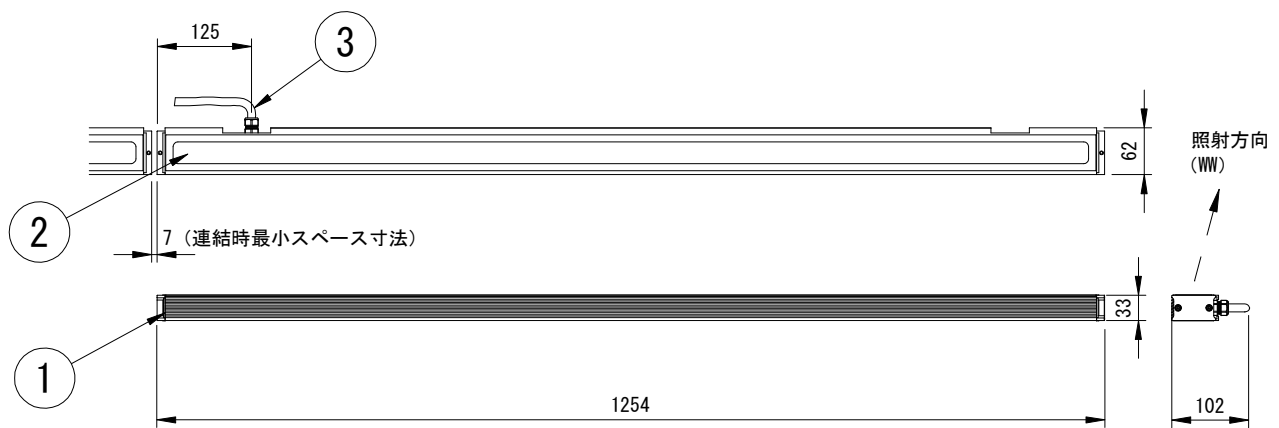

配線長 (◇◇)

☐ 10FT	3000mm
☐ 20FT	6100mm
☐ 30FT	9100mm
☐ 50FT	15200mm
☐ 70FT	21300mm
☐ 100FT	30500mm

配光角 (△△)

☐ WW	Wall Wash	☐ 90x90	90° x90°
☐ 8x8	8° x8°	☐ 10x30	10° x30°
☐ 10x10	10° x10°	☐ 10x60	10° x60°
☐ 30x30	30° x30°	☐ 10x90	10° x90°
☐ 35x35	35° x35°	☐ 15x25	15° x25°
☐ 60x60	60° x60°	☐ 30x60	30° x60°
☐ 80x80	80° x80°	☐ 50x80	50° x80°

灯体色 (**)

☐ SI	シルバー
☐ BK	ブラック
☐ WH	ホワイト
☐ BRZ	ブロンズ
☐ CC	カスタムカラー

制御方式 (○○)

☐ DALI
☐ DMX1FT
☐ DMX1FX

オプション (※※)

☐ CRC	重耐塩塗装

配光	器具光束 (lm) / 輝度 (cd)													
	WW	8x8	10x10	30x30	35x35	60x60	80x80	90x90	10x30	10x60	10x90	15x25	30x60	50x80
色温度	lm	lm	lm	lm	lm	lm	lm	lm	lm	lm	lm	lm	lm	lm
2200K	2161	2468	2299	2297	2392	2103	2371	2411	2336	2168	2181	2367	2356	2298
	3147	47517	23391	8983	6099	1839	1543	1151	18334	9796	4421	15085	3123	2104
2700K	2855	3560	3316	3313	3451	3034	3420	3161	3370	2885	3147	3414	3399	3315
	5046	68549	28109	12959	8799	2653	2226	1660	26449	13282	6378	21762	4505	3035
3000K	3107	3762	3504	3502	3647	3206	3614	3341	3562	3086	3326	3608	3592	3503
	5368	72443	35662	13695	9299	2807	2353	1754	27952	13768	6741	22999	4760	3208
3500K	3006	3843	3580	3577	3725	3275	3692	3412	3639	3780	3397	3686	3669	3579
	4862	74001	30468	13990	9499	2864	2404	1792	28553	16891	6886	23494	4863	3277
4000K	3592	4045	3768	3765	3921	3447	3886	3592	3830	3692	3576	3880	3862	3767
	5159	77896	38346	14726	9999	3015	2530	1886	30056	19654	7248	24730	5119	3449
Red	-	-	-	-	-	-	-	-	-	-	-	-	-	-
Green	-	-	-	-	-	-	-	-	-	-	-	-	-	-
Blue	-	-	-	-	-	-	-	-	-	-	-	-	-	-

- ・LEDにはバラツキがあるため、同一型番商品でも発光色、明るさが異なる場合があります。
- ・寿命とはLEDモジュールの設計値であり、器具の寿命を保証するものではありません。

7					特記事項 ・ 灯具は一般通常環境の屋外防雨型です。 ・ 使用環境温度-25° C~+50° C ・ 光源、電源、ケーブルは適合製品以外 使用しないでください。不点灯、破壊、 感電、火災の原因となります。 ・ オプション装着後は各部のネジが、 固定されている事を十分確認の事。	名称	ルーメンファサード・リモート H0 4FT・ホワイト (単色)	
6						型式	LOGR-H0-◇◇-24V-48-	
5						尺度		作成日
4								2019.07.10
3	ケーブル	1	ゴム	AWG#16x4C				
2	カバーガラス	1	強化ガラス	透明				
1	本体	1	ADC/A1P	粉体塗装				
部番	品名	数量	材質	摘要	照査	雨宮	作図	植田

lumenjapan