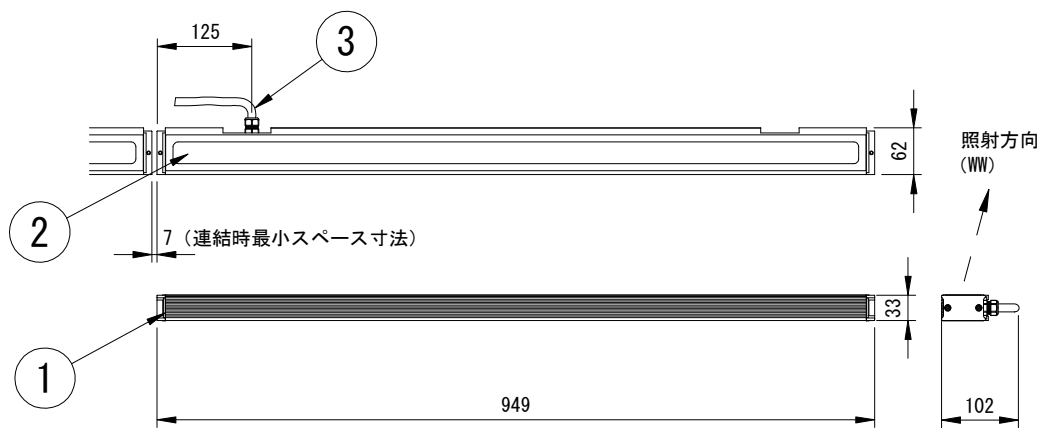

- ・LEDにはバラツキがあるため、同一型番商品でも発光色、明るさが異なる場合があります。
- ・寿命とはLEDモジュールの設計値であり、器具の寿命を保証するものではありません。

7					特記事項 ・ 灯具は一般通常環境の屋外防雨型です。 ・ 使用環境温度-25°C~+50°C ・ 光源、電源、ケーブルは適合製品以外 使用しないでください。不点灯、破壊、 感電、火災の原因となります。 ・ オプション装着後は各部のネジが、 固定されている事を十分確認の事。	名称	ルーメンファサード・リモート 3FT・カラーチェンジング	
6						型式	LOGR-◇◇-15V-36-RGB- LOGR-◇◇-12V-36-RGBW- LOGR-◇◇-12V-36-RGBA-	
5						尺度		作成日
4								2019.07.10
3	ケーブル	1	ゴム	AWG#16x4C				
2	カバーガラス	1	強化ガラス	透明				
1	本体	1	ADC/A1P	粉体塗装				
部番	品名	数量	材質	摘要	照査	雨宮	作図	植田

lumenjapan