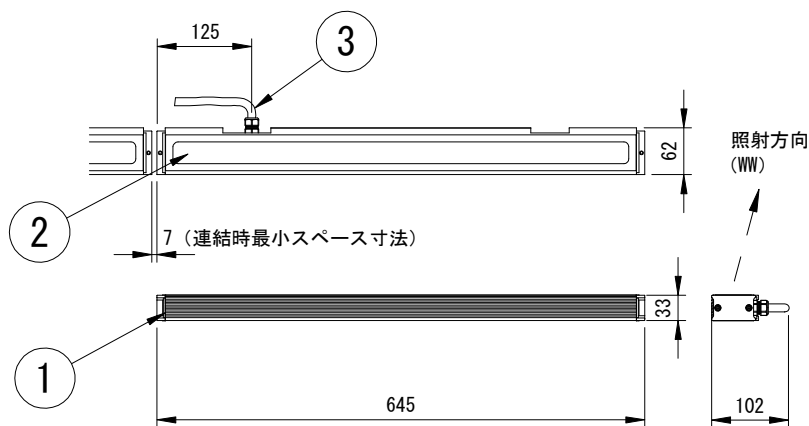

シリーズ

lumenfacade™

名称

ルーメンファサード・リモート 2FT・カラーチェンジング

姿図

仕様 光源色 : RGB/RGBW/RGBA

入力電圧 : DC12V (RGBW, RGBA) DC15V (RGB)

入力電流 : 2.5A (DC12V), 2A (DC15V)

消費電力 : 30W

器具光束 : 別表

質量 : 1.78Kg

保護等級 : IP66/IK07 (WWのみIK06)

制御方式 : DMX

型式

- ☐ LOGR-◇◇-15V-24-RGB-△△-**-**-○○-※※
- ☐ LOGR-◇◇-12V-24-RGBW-△△-**-**-○○-※※
- ☐ LOGR-◇◇-12V-24-RGBA-△△-**-**-○○-※※

配線長 (◇◇)

☐ 10FT	3000mm
☐ 20FT	6100mm
☐ 30FT	9100mm
☐ 50FT	15200mm
☐ 70FT	21300mm
☐ 100FT	30500mm

配光角 (△△)

☐ WW	Wall Wash	☐ 90x90	90° x90°
☐ 8x8	8° x8°	☐ 10x30	10° x30°
☐ 10x10	10° x10°	☐ 10x60	10° x60°
☐ 30x30	30° x30°	☐ 10x90	10° x90°
☐ 35x35	35° x35°	☐ 15x25	15° x25°
☐ 60x60	60° x60°	☐ 30x60	30° x60°
☐ 80x80	80° x80°	☐ 50x80	50° x80°

灯体色 (**)

☐ SI	シルバー
☐ BK	ブラック
☐ WH	ホワイト
☐ BRZ	ブロンズ
☐ CC	カスタムカラー

制御方式 (○○)

☐ DMX1FT
☐ DMX1FX

オプション (※※)

☐ CRC	重耐塩塗装

配光	器具光束 (lm) / 輝度 (cd)																											
	WW	8x8	10x10	30x30	35x35	60x60	80x80	90x90	10x30	10x60	10x90	15x25	30x60	50x80														
色温度	lm	cd	lm	cd	lm	cd	lm	cd	lm	cd	lm	cd	lm	cd	lm	cd	lm	cd	lm	cd								
RGB	778	1303	945	19373	881	9537	880	3662	916	2487	805	749	908	629	839	468	895	7475	944	4418	836	1964	907	6150	902	1273	881	857
RGBW	973	1583	1126	23083	1082	9352	1048	4364	1092	2962	960	893	1082	749	1000	558	1067	8906	1101	3862	996	2147	1081	7328	1076	1517	1049	1021
RGBA	768	1173	865	17724	805	8725	805	3350	839	2275	737	686	831	575	768	429	819	6839	717	2502	765	1649	829	5626	826	1164	805	784

- ・LEDにはバラツキがあるため、同一型番商品でも発光色、明るさが異なる場合があります。
- ・寿命とはLEDモジュールの設計値であり、器具の寿命を保証するものではありません。

7					特記事項 ・ 灯具は一般通常環境の屋外防雨型です。 ・ 使用環境温度-25° C~+50° C ・ 光源、電源、ケーブルは適合製品以外 使用しないでください。不点灯、破壊、 感電、火災の原因となります。 ・ オプション装着後は各部のネジが、 固定されている事を十分確認の事。	名称	ルーメンファサード・リモート 2FT・カラーチェンジング	
6						型式	LOGR-◇◇-15V-24-RGB- LOGR-◇◇-12V-24-RGBW- LOGR-◇◇-12V-24-RGBA-	
5						尺度	作成日	
4							2019.07.10	
3	ケーブル	1	ゴム	AWG#16x4C				
2	カバーガラス	1	強化ガラス	透明				
1	本体	1	ADC/A1P	粉体塗装				
部番	品名	数量	材質	摘要	照査	雨宮	作図	植田

lumenjapan