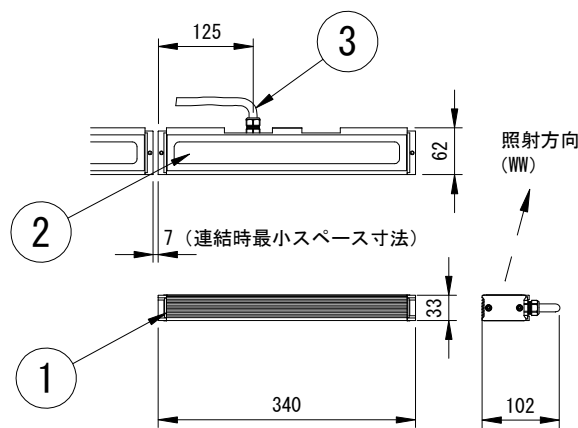

シリーズ

lumenfacade™

名称

ルーメンファサード・リモート 1FT・カラーチェンジ

姿図

仕様 光源色 : RGB/RGBW/RGBA

入力電圧 : DC12V (RGBW, RGBA) DC15V (RGB)

入力電流 : 1.25A (DC12V), 1A (DC15V)

消費電力 : 15W

器具光束 : 別表

質量 : 0.95Kg

保護等級 : IP66/IK07 (WWのみIK06)

制御方式 : DMX

型式

- ☐ LOGR-◇◇-15V-12-RGB-△△-**-**-○○-※※
- ☐ LOGR-◇◇-12V-12-RGBW-△△-**-**-○○-※※
- ☐ LOGR-◇◇-12V-12-RGBA-△△-**-**-○○-※※

配線長 (◇◇)

☐ 10FT	3000mm
☐ 20FT	6100mm
☐ 30FT	9100mm
☐ 50FT	15200mm
☐ 70FT	21300mm
☐ 100FT	30500mm

配光角 (△△)

☐ WW	Wall Wash	☐ 90x90	90° x90°
☐ 8x8	8° x8°	☐ 10x30	10° x30°
☐ 10x10	10° x10°	☐ 10x60	10° x60°
☐ 30x30	30° x30°	☐ 10x90	10° x90°
☐ 35x35	35° x35°	☐ 15x25	15° x25°
☐ 60x60	60° x60°	☐ 30x60	30° x60°
☐ 80x80	80° x80°	☐ 50x80	50° x80°

灯体色 (**)

☐ SI	シルバー
☐ BK	ブラック
☐ WH	ホワイト
☐ BRZ	ブロンズ
☐ CC	カスタムカラー

制御方式 (○○)

☐ DMX

オプション (※※)

☐ CRC 重耐塩塗装

配光	器具光束 (lm) / 輝度 (cd)													
	WW	8x8	10x10	30x30	35x35	60x60	80x80	90x90	10x30	10x60	10x90	15x25	30x60	50x80
色温度	lm	lm	lm	lm	lm	lm	lm	lm	lm	lm	lm	lm	lm	lm
	cd	cd	cd	cd	cd	cd	cd	cd	cd	cd	cd	cd	cd	cd
RGB	395	480	447	447	465	409	461	426	455	479	424	461	458	447
	678	10084	4964	1906	1294	390	327	244	3890	2299	1022	3201	662	446
RGBW	494	572	549	532	555	487	550	508	542	559	506	549	546	533
	824	12015	4868	2271	1542	464	390	290	4635	2010	1118	3814	789	531
RGBA	390	439	409	409	426	374	422	390	416	364	388	421	419	409
	610	9225	4541	1744	1184	357	299	223	3559	1302	858	2928	606	408

- ・LEDにはバラツキがあるため、同一型番商品でも発光色、明るさが異なる場合があります。
- ・寿命とはLEDモジュールの設計値であり、器具の寿命を保証するものではありません。

7					特記事項 ・ 灯具は一般通常環境の屋外防雨型です。 ・ 使用環境温度-25° C~+50° C ・ 光源、電源、ケーブルは適合製品以外使用しないでください。不点灯、破壊、感電、火災の原因となります。 ・ オプション装着後は各部のネジが、固定されている事を十分確認の事。	名称	ルーメンファサード・リモート1FT・カラーチェンジ	
6						型式	LOGR-◇◇-15V-12-RGB- LOGR-◇◇-12V-12-RGBW- LOGR-◇◇-12V-12-RGBA-	
5						尺度		作成日
4								2019.07.10
3	ケーブル	1	ゴム	AWG#16x4C				
2	カバーガラス	1	強化ガラス	透明				
1	本体	1	ADC/A1P	粉体塗装				
部番	品名	数量	材質	摘要	照査	雨宮	作図	植田