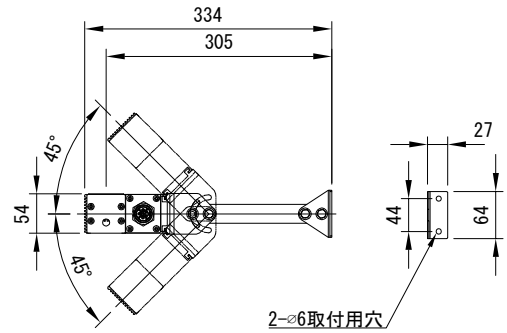

□ WAMH12

アジャスタブル・ウォールマウント・12インチ