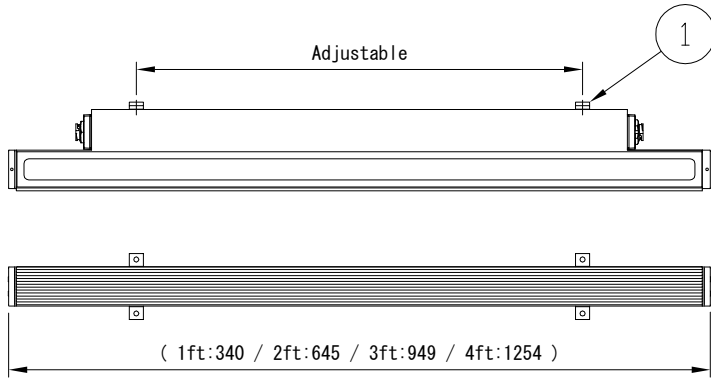

□ UMP
固定マウント

□ UMAS
ユニバーサル・アジャスタブル・マウント

□ WAMH6
アジャスタブル・ウォールマウント・6インチ

・LEDにはバラツキがあるため、同一型番商品でも発光色、明るさが異なる場合があります。

7					特記事項 ・ 灯具は一般通常環境の屋外防雨型です。 ・ 使用环境温度-25° C~+50° C ・ オプション装着後は各部のネジが、 固定されている事を十分確認の事。	照査	雨宮	作図	植田
6									
5									
4									
3	WAMH6	2	アルミ	粉体塗装					
2	UMAS	2	アルミ	粉体塗装					
1	UMP	2	アルミ	粉体塗装					
部番	品名	数量	材質	摘要					

名称		ルーメンファサード ホリゾンタル マウントオプション	
型式		UMP UMAS WAMH6	
尺度	作成日	1/10	2019.03.18
lumenjapan			

□ WAMH12

アジャスタブル・ウォールマウント・12インチ

□ WAMH18

アジャスタブル・ウォールマウント・18インチ

・LEDにはバラツキがあるため、同一型番商品でも発光色、明るさが異なる場合があります。

7					特記事項 ・ 灯具は一般通常環境の屋外防雨型です。 ・ 使用环境温度-25° C~+50° C ・ オプション装着後は各部のネジが、 固定されている事を十分確認の事。	名称 ルーメンファサード ホリゾンタル マウントオプション		
6						型式 WAMH12 WAMH18		
5						尺度	作成日	
4						1/10	2019.03.18	
3						lumenjapan		
2	WAMH18	2	アルミ	粉体塗装				
1	WAMH12	2	アルミ	粉体塗装				
部番	品名	数量	材質	摘要	照査	雨宮	作図	植田

シリーズ

lumenfacade™

名称

ルーメンファサード・ジャンパーケーブル

姿図

型式	長さ (L)	公差
LPDCD-05-2END-P300	300mm	±10mm
LPDCD-05-2END-P600	600mm	±10mm
LPDCD-05-2END-P1200	1200mm	±10mm

7						特記事項	名称	
6						<ul style="list-style-type: none"> ・ルーメンファサード専用ケーブルです。 ・ケーブルは適合製品以外使用しないでください。不点灯、破壊、感電、火災の原因となります。 ・本体にコネクタを連結した後は、確実に固定されている事を確認の事。 ・使用環境温度-50° C~+50° C 	ルーメンファサード・ジャンパーケーブル	
5					型式			
4					LPDCD-05-2END-P****			
3	コネクタ (レセプタクル)	1	ナイロン	5P	黒色		尺度	作成日
2	ケーブル	1	2PNCT		黒色		2019. 10. 24	
1	コネクタ (プラグ)	1	ナイロン	5P	黒色			
部番	品名	数量	材質	摘要	照査	両宮	作図	植田

型式

型式	長さ (L)	公差
LPDCD-05AFFM-LL7P3M	3000mm	±60mm
LPDCD-05AFFM-LL7P15M	15000mm	±60mm

7						特記事項	名称		
6						<ul style="list-style-type: none"> ・ルーメンファサード専用ケーブルです。 ・ケーブルは適合製品以外使用しないでください。不点灯、破壊、感電、火災の原因となります。 ・本体にコネクターを連結した後は、確実に固定されている事を確認の事。 ・使用環境温度-50° C~+50° C 	ルーメンファサード・専用リードケーブル		
5					型式		LPDCD-05AFFM-LL7P*M		
4					尺度		作成日		
3							2019. 10. 24		
2	コネクター (レセプタクル)	1	ナイロン	5P	黒色				
1	ケーブル	1	2PNC	5芯	黒色				
部番	品名	数量	材質	摘要		照査	雨宮	作図	植田