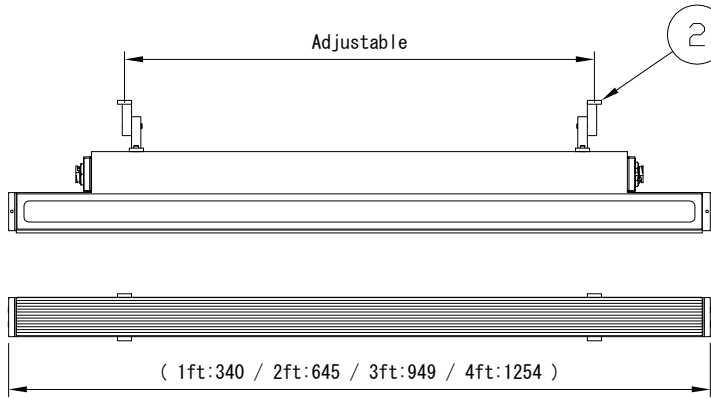

□ UMP
固定マウント

□ UMAS
ユニバーサル・アジャスタブル・マウント

□ WAMH6
アジャスタブル・ウォールマウント・6インチ

・LEDにはバラツキがあるため、同一型番商品でも発光色、明るさが異なる場合があります。

7					特記事項 ・ 灯具は一般通常環境の屋外防雨型です。 ・ 使用环境温度-25° C~+50° C ・ オプション装着後は各部のネジが、 固定されている事を十分確認の事。	照査	雨宮	作図	植田
6									
5									
4									
3	WAMH6	2	アルミ	粉体塗装					
2	UMAS	2	アルミ	粉体塗装					
1	UMP	2	アルミ	粉体塗装					
部番	品名	数量	材質	摘要					

名称		ルーメンファサード ホリゾンタル マウントオプション	
型式		UMP UMAS WAMH6	
尺度	作成日	1/10	2019.03.18
lumenjapan			

□ WAMH12

アジャスタブル・ウォールマウント・12インチ

□ WAMH18

アジャスタブル・ウォールマウント・18インチ

・LEDにはバラツキがあるため、同一型番商品でも発光色、明るさが異なる場合があります。

7					特記事項 ・ 灯具は一般通常環境の屋外防雨型です。 ・ 使用环境温度-25° C~+50° C ・ オプション装着後は各部のネジが、 固定されている事を十分確認の事。	名称 ルーメンファサード ホリゾンタル マウントオプション		
6						型式 WAMH12 WAMH18		
5						尺度	作成日	
4						1/10	2019.03.18	
3						lumenjapan		
2	WAMH18	2	アルミ	粉体塗装				
1	WAMH12	2	アルミ	粉体塗装				
部番	品名	数量	材質	摘要	照査	雨宮	作図	植田

シリーズ

lumenfacade™

名称

ルーメンファサード・ジャンパーケーブル

姿図

型式	長さ (L)	公差
LPDCD-05-2END-P300	300mm	±10mm
LPDCD-05-2END-P600	600mm	±10mm
LPDCD-05-2END-P1200	1200mm	±10mm

7						特記事項	名称	
6						<ul style="list-style-type: none"> ・ルーメンファサード専用ケーブルです。 ・ケーブルは適合製品以外使用しないでください。不点灯、破壊、感電、火災の原因となります。 ・本体にコネクタを連結した後は、確実に固定されている事を確認の事。 ・使用環境温度-50° C~+50° C 	ルーメンファサード・ジャンパーケーブル	
5					型式			
4					LPDCD-05-2END-P****			
3	コネクタ (レセプタクル)	1	ナイロン	5P	黒色		尺度	作成日
2	ケーブル	1	2PNCT		黒色		2019. 10. 24	
1	コネクタ (プラグ)	1	ナイロン	5P	黒色			
部番	品名	数量	材質	摘要	照査	両宮	作図	植田