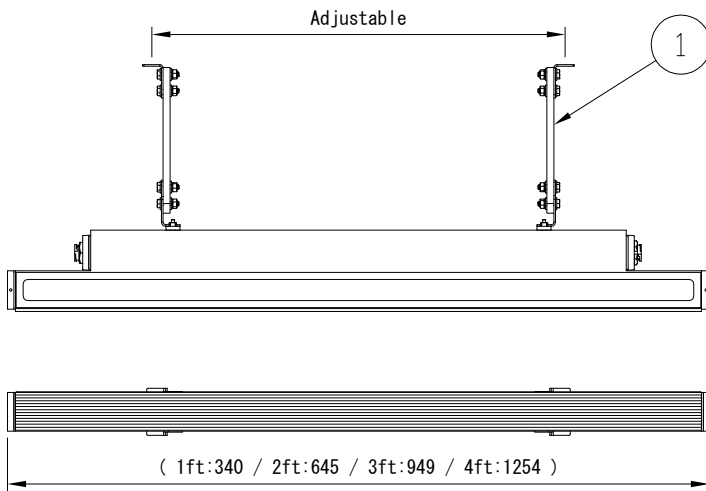

□ UMP
固定マウント

□ UMAS
ユニバーサル・アジャスタブル・マウント

□ WAMH6
アジャスタブル・ウォールマウント・6インチ

・LEDにはバラツキがあるため、同一型番商品でも発光色、明るさが異なる場合があります。

7					特記事項 ・ 灯具は一般通常環境の屋外防雨型です。 ・ 使用环境温度-25° C~+50° C ・ オプション装着後は各部のネジが、 固定されている事を十分確認の事。	照査	雨宮	作図	植田
6									
5									
4									
3	WAMH6	2	アルミ	粉体塗装					
2	UMAS	2	アルミ	粉体塗装					
1	UMP	2	アルミ	粉体塗装					
部番	品名	数量	材質	摘要					

名称		ルーメンファサード ホリゾンタル マウントオプション	
型式		UMP UMAS WAMH6	
尺度	作成日	1/10	2019.03.18
lumenjapan			

□ WAMH12

アジャスタブル・ウォールマウント・12インチ

□ WAMH18

アジャスタブル・ウォールマウント・18インチ

・LEDにはバラツキがあるため、同一型番商品でも発光色、明るさが異なる場合があります。

7					特記事項 ・ 灯具は一般通常環境の屋外防雨型です。 ・ 使用环境温度-25° C~+50° C ・ オプション装着後は各部のネジが、 固定されている事を十分確認の事。	名称 ルーメンファサード ホリゾンタル マウントオプション		
6						型式 WAMH12 WAMH18		
5						尺度	作成日	
4						1/10	2019.03.18	
3						lumenjapan		
2	WAMH18	2	アルミ	粉体塗装				
1	WAMH12	2	アルミ	粉体塗装				
部番	品名	数量	材質	摘要	照査	雨宮	作図	植田

シリーズ

lumenfacade™

名称

ルーメンファサード・ジャンパーケーブル

姿図

型式	長さ (L)	公差
LPDCD-05-2END-P300	300mm	±10mm
LPDCD-05-2END-P600	600mm	±10mm
LPDCD-05-2END-P1200	1200mm	±10mm

7						特記事項	名称	
6						<ul style="list-style-type: none"> ・ルーメンファサード専用ケーブルです。 ・ケーブルは適合製品以外使用しないでください。不点灯、破壊、感電、火災の原因となります。 ・本体にコネクタを連結した後は、確実に固定されている事を確認の事。 ・使用環境温度-50° C~+50° C 	ルーメンファサード・ジャンパーケーブル	
5					型式			
4					LPDCD-05-2END-P****			
3	コネクタ (レセプタクル)	1	ナイロン	5P	黒色		尺度	作成日
2	ケーブル	1	2PNCT		黒色		2019. 10. 24	
1	コネクタ (プラグ)	1	ナイロン	5P	黒色			
部番	品名	数量	材質	摘要	照査	両宮	作図	植田