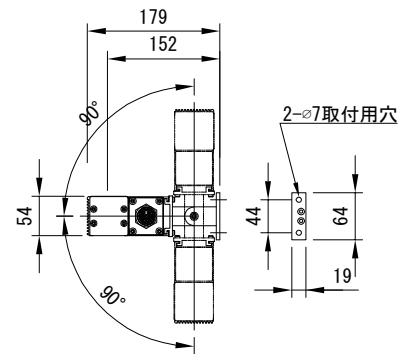

□ UMAS
ユニバーサル・アジャスタブル・マウント