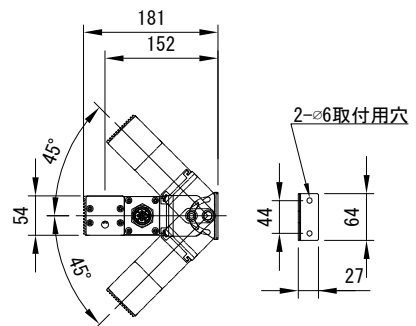

□ WAMH6
アジャスタブル・ウォールマウント・6インチ

・LEDにはバラツキがあるため、同一型番商品でも発光色、明るさが異なる場合があります。

7					特記事項 ・ 灯具は一般通常環境の屋外防雨型です。 ・ 使用环境温度-25° C~+50° C ・ オプション装着後は各部のネジが、 固定されている事を十分確認の事。	照査	雨宮	作図	植田
6									
5									
4									
3	WAMH6	2	アルミ	粉体塗装					
2	UMAS	2	アルミ	粉体塗装					
1	UMP	2	アルミ	粉体塗装					
部番	品名	数量	材質	摘要					

名称		ルーメンファサード ホリゾンタル マウントオプション	
型式		UMP UMAS WAMH6	
尺度	作成日	1/10	2019.03.18
lumenjapan