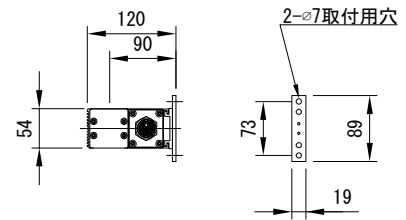

□ UMP
固定マウント