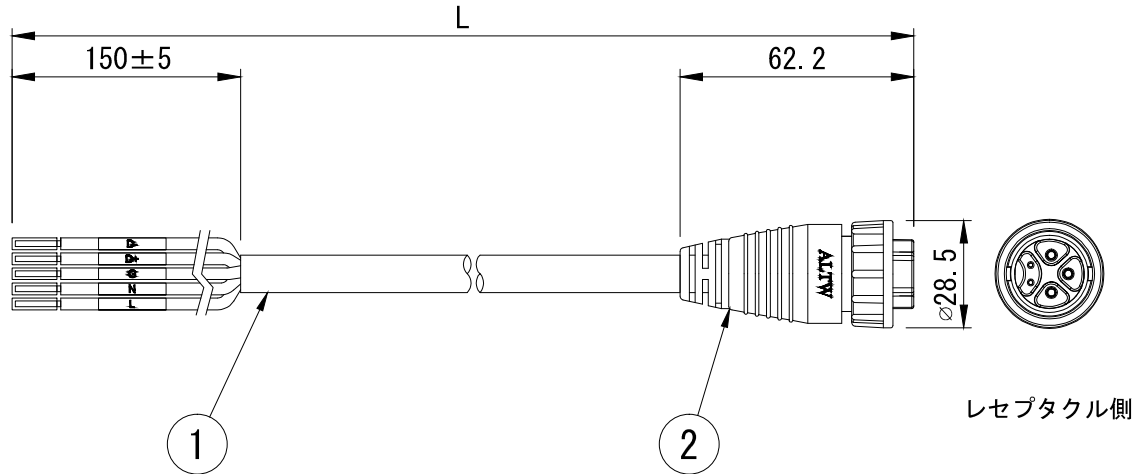

シリーズ

lumenfacade™

名称

ルーメンファサード・ジャンパーケーブル

姿図

型式	長さ (L)	公差
LPDCD-05-2END-P300	300mm	±10mm
LPDCD-05-2END-P600	600mm	±10mm
LPDCD-05-2END-P1200	1200mm	±10mm

7						特記事項	名称	
6						<ul style="list-style-type: none"> ・ルーメンファサード専用ケーブルです。 ・ケーブルは適合製品以外使用しないでください。不点灯、破壊、感電、火災の原因となります。 ・本体にコネクタを連結した後は、確実に固定されている事を確認の事。 ・使用環境温度-50° C~+50° C 	ルーメンファサード・ジャンパーケーブル	
5					型式			
4					LPDCD-05-2END-P****			
3	コネクタ (レセプタクル)	1	ナイロン	5P	黒色		尺度	作成日
2	ケーブル	1	2PNCT		黒色		2019. 10. 24	
1	コネクタ (プラグ)	1	ナイロン	5P	黒色			
部番	品名	数量	材質	摘要	照査	両宮	作図	植田

lumenjapan

第三角法 JIS A-4 単位 : mm

株式会社ルーメン・ジャパン

シリーズ

lumenfacade™

名称

ルーメンファサード・専用リードケーブル

姿図

型式

型式	長さ (L)	公差
LPDCD-05AFFM-LL7P3M	3000mm	±60mm
LPDCD-05AFFM-LL7P15M	15000mm	±60mm

7						特記事項	名称		
6						<ul style="list-style-type: none"> ・ルーメンファサード専用ケーブルです。 ・ケーブルは適合製品以外使用しないでください。不点灯、破壊、感電、火災の原因となります。 ・本体にコネクターを連結した後は、確実に固定されている事を確認の事。 ・使用環境温度-50° C~+50° C 	ルーメンファサード・専用リードケーブル		
5					型式		LPDCD-05AFFM-LL7P*M		
4					尺度		作成日		
3							2019. 10. 24		
2	コネクター (レセプタクル)	1	ナイロン	5P	黒色				
1	ケーブル	1	2PNC	5芯	黒色				
部番	品名	数量	材質	摘要		照査	雨宮	作図	植田