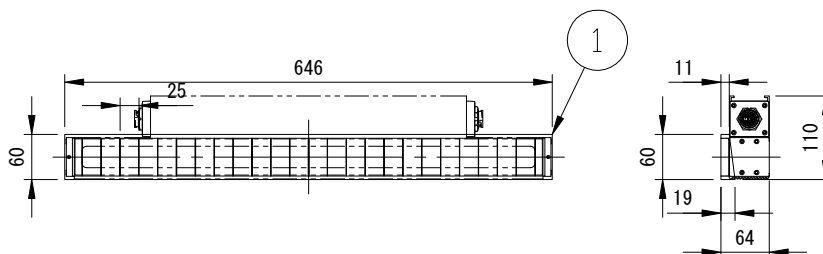

☐ LOGHRD-24-**-**

☐ LOGHRD-36-**-**