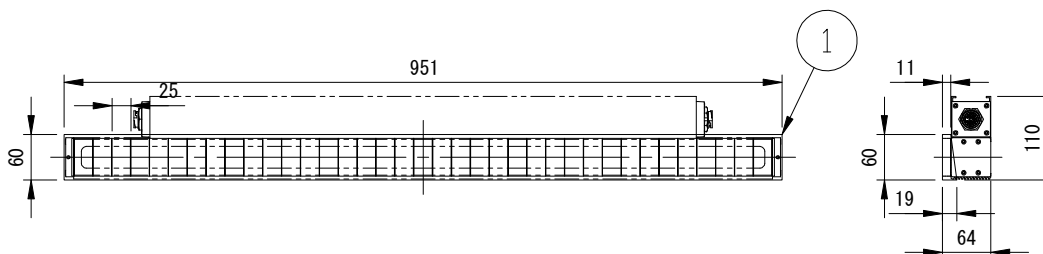

※内側はすべて黒色

LOGHRD-12-**-**

LOGHRD-24-**-**

LOGHRD-36-**-**

LOGHRD-48-**-**

※取付ネジ (2個) 付属

7				
6				
5				
4				
3				
2				
1	ルーバー	1	アルミ	粉体塗装
部番	品名	数量	材質	摘要

特記事項
 ・ルーメンファサード・水平専用です。
 ・使用環境温度-25° C~+50° C
 ・オプション装着後は各部のネジが、固定されている事を十分確認の事。