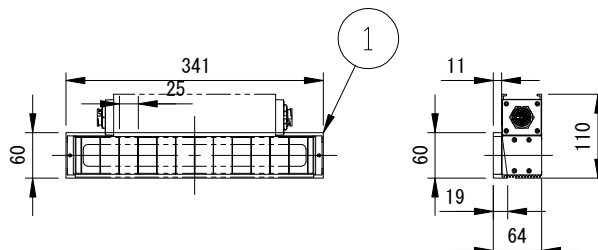

シリーズ

lumenfacade™

名称

ルーメンファサード・水平・オプションルーバー

姿図

型式

ルーバー色 (**)

☐ SI	シルバー
☐ BK	ブラック
☐ WH	ホワイト
☐ BRZ	ブロンズ

オプション (※※)

☐ CRC	重耐塩塗装

※内側はすべて黒色

☐ LOGHRD-12-**-**