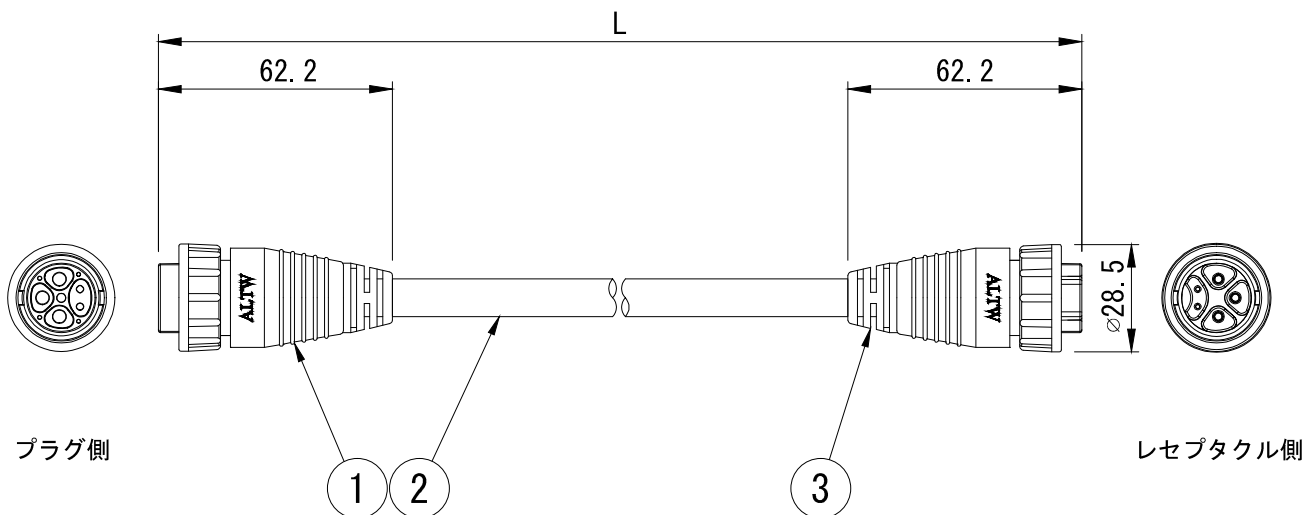

名称		ルーメンファサード ホリゾンタル マウントオプション	
型式		UMP UMAS WAMH6	
尺度	作成日	1/10	2019.03.18
lumenjapan			

□ WAMH12

アジャスタブル・ウォールマウント・12インチ

□ WAMH18

アジャスタブル・ウォールマウント・18インチ

・LEDにはバラツキがあるため、同一型番商品でも発光色、明るさが異なる場合があります。

7					特記事項 ・ 灯具は一般通常環境の屋外防雨型です。 ・ 使用环境温度-25° C~+50° C ・ オプション装着後は各部のネジが、 固定されている事を十分確認の事。	名称 ルーメンファサード ホリゾンタル マウントオプション		
6						型式 WAMH12 WAMH18		
5						尺度	作成日	
4						1/10	2019.03.18	
3						lumenjapan		
2	WAMH18	2	アルミ	粉体塗装				
1	WAMH12	2	アルミ	粉体塗装				
部番	品名	数量	材質	摘要	照査	雨宮	作図	植田

シリーズ

lumenfacade™

名称

ルーメンファサード・ジャンパーケーブル

姿図

型式	長さ (L)	公差
LPDCD-05-2END-P300	300mm	±10mm
LPDCD-05-2END-P600	600mm	±10mm
LPDCD-05-2END-P1200	1200mm	±10mm

7						特記事項	名称	
6						<ul style="list-style-type: none"> ・ルーメンファサード専用ケーブルです。 ・ケーブルは適合製品以外使用しないでください。不点灯、破壊、感電、火災の原因となります。 ・本体にコネクタを連結した後は、確実に固定されている事を確認の事。 ・使用環境温度-50° C~+50° C 	ルーメンファサード・ジャンパーケーブル	
5					型式			
4					LPDCD-05-2END-P****			
3	コネクタ (レセプタクル)	1	ナイロン	5P	黒色		尺度	作成日
2	ケーブル	1	2PNCT		黒色		2019. 10. 24	
1	コネクタ (プラグ)	1	ナイロン	5P	黒色			
部番	品名	数量	材質	摘要	照査	両宮	作図	植田

型式

型式	長さ (L)	公差
LPDCD-05AFFM-LL7P3M	3000mm	±60mm
LPDCD-05AFFM-LL7P15M	15000mm	±60mm

7						特記事項	名称		
6						<ul style="list-style-type: none"> ・ルーメンファサード専用ケーブルです。 ・ケーブルは適合製品以外使用しないでください。不点灯、破壊、感電、火災の原因となります。 ・本体にコネクターを連結した後は、確実に固定されている事を確認の事。 ・使用環境温度-50° C~+50° C 	ルーメンファサード・専用リードケーブル		
5					型式		LPDCD-05AFFM-LL7P*M		
4					尺度		作成日		
3							2019. 10. 24		
2	コネクター (レセプタクル)	1	ナイロン	5P	黒色				
1	ケーブル	1	2PNC	5芯	黒色				
部番	品名	数量	材質	摘要		照査	雨宮	作図	植田