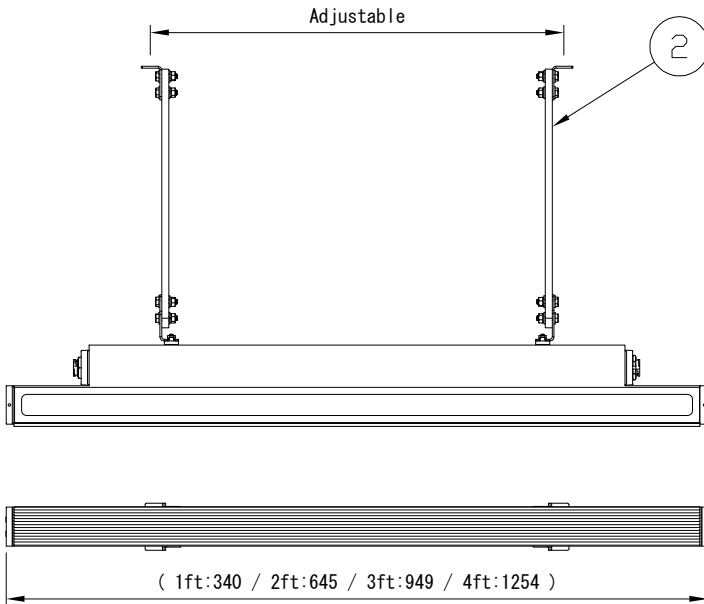

名称		ルーメンファサード ホリゾンタル マウントオプション	
型式		UMP UMAS WAMH6	
尺度	作成日	1/10	2019.03.18
lumenjapan			

□ WAMH12

アジャスタブル・ウォールマウント・12インチ

□ WAMH18

アジャスタブル・ウォールマウント・18インチ

・LEDにはバラツキがあるため、同一型番商品でも発光色、明るさが異なる場合があります。

7					特記事項 ・ 灯具は一般通常環境の屋外防雨型です。 ・ 使用环境温度-25° C~+50° C ・ オプション装着後は各部のネジが、 固定されている事を十分確認の事。	名称 ルーメンファサード ホリゾンタル マウントオプション		
6						型式 WAMH12 WAMH18		
5						尺度	作成日	
4						1/10	2019.03.18	
3						lumenjapan		
2	WAMH18	2	アルミ	粉体塗装				
1	WAMH12	2	アルミ	粉体塗装				
部番	品名	数量	材質	摘要	照査	雨宮	作図	植田

シリーズ

lumenfacade™

名称

ルーメンファサード・ジャンパーケーブル

姿図

型式	長さ (L)	公差
LPDCD-05-2END-P300	300mm	±10mm
LPDCD-05-2END-P600	600mm	±10mm
LPDCD-05-2END-P1200	1200mm	±10mm

7						特記事項	名称	
6						<ul style="list-style-type: none"> ・ルーメンファサード専用ケーブルです。 ・ケーブルは適合製品以外使用しないでください。不点灯、破壊、感電、火災の原因となります。 ・本体にコネクタを連結した後は、確実に固定されている事を確認の事。 ・使用環境温度-50° C~+50° C 	ルーメンファサード・ジャンパーケーブル	
5					型式			
4					LPDCD-05-2END-P****			
3	コネクタ (レセプタクル)	1	ナイロン	5P	黒色		尺度	作成日
2	ケーブル	1	2PNCT		黒色		2019. 10. 24	
1	コネクタ (プラグ)	1	ナイロン	5P	黒色			
部番	品名	数量	材質	摘要	照査	両宮	作図	植田