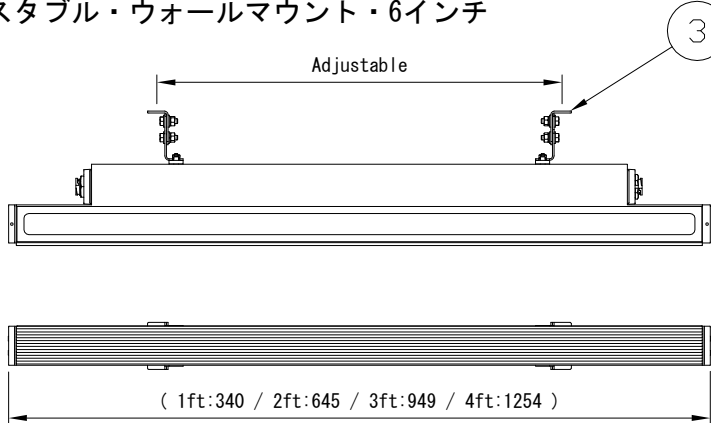

□ UMP
固定マウント

□ UMAS
ユニバーサル・アジャスタブル・マウント

□ WAMH6
アジャスタブル・ウォールマウント・6インチ

・LEDにはバラツキがあるため、同一型番商品でも発光色、明るさが異なる場合があります。

7					特記事項 ・ 灯具は一般通常環境の屋外防雨型です。 ・ 使用环境温度-25° C~+50° C ・ オプション装着後は各部のネジが、 固定されている事を十分確認の事。	照査	雨宮	作図	植田
6									
5									
4									
3	WAMH6	2	アルミ	粉体塗装					
2	UMAS	2	アルミ	粉体塗装					
1	UMP	2	アルミ	粉体塗装					
部番	品名	数量	材質	摘要					

名称		ルーメンファサード ホリゾンタル マウントオプション	
型式		UMP UMAS WAMH6	
尺度	作成日	1/10	2019.03.18
lumenjapan			

□ WAMH12

アジャスタブル・ウォールマウント・12インチ

□ WAMH18

アジャスタブル・ウォールマウント・18インチ

・LEDにはバラツキがあるため、同一型番商品でも発光色、明るさが異なる場合があります。

7					特記事項 ・ 灯具は一般通常環境の屋外防雨型です。 ・ 使用环境温度-25° C~+50° C ・ オプション装着後は各部のネジが、 固定されている事を十分確認の事。	名称 ルーメンファサード ホリゾンタル マウントオプション		
6						型式 WAMH12 WAMH18		
5						尺度	作成日	
4						1/10	2019.03.18	
3						lumenjapan		
2	WAMH18	2	アルミ	粉体塗装				
1	WAMH12	2	アルミ	粉体塗装				
部番	品名	数量	材質	摘要	照査	雨宮	作図	植田

シリーズ

lumenfacade™

名称

ルーメンファサード・ジャンパーケーブル

姿図

型式	長さ (L)	公差
LPDCD-05-2END-P300	300mm	±10mm
LPDCD-05-2END-P600	600mm	±10mm
LPDCD-05-2END-P1200	1200mm	±10mm

7						特記事項	名称	
6						<ul style="list-style-type: none"> ・ルーメンファサード専用ケーブルです。 ・ケーブルは適合製品以外使用しないでください。不点灯、破壊、感電、火災の原因となります。 ・本体にコネクタを連結した後は、確実に固定されている事を確認の事。 ・使用環境温度-50° C~+50° C 	ルーメンファサード・ジャンパーケーブル	
5					型式			
4					LPDCD-05-2END-P****			
3	コネクタ (レセプタクル)	1	ナイロン	5P	黒色		尺度	作成日
2	ケーブル	1	2PNCT		黒色		2019. 10. 24	
1	コネクタ (プラグ)	1	ナイロン	5P	黒色			
部番	品名	数量	材質	摘要	照査	両宮	作図	植田