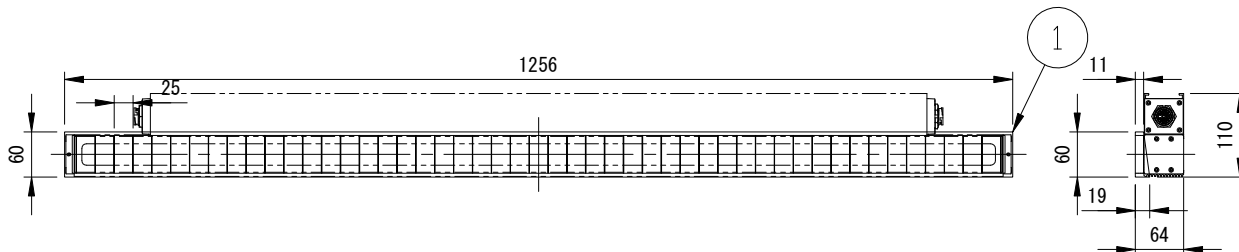

※内側はすべて黒色

LOGHRD-12-**-**

LOGHRD-24-**-**

LOGHRD-36-**-**

LOGHRD-48-**-**

※取付ネジ (2個) 付属

7				
6				
5				
4				
3				
2				
1	ルーバー	1	アルミ	粉体塗装
部番	品名	数量	材質	摘要

特記事項
 ・ルーメンファサード・水平専用です。
 ・使用環境温度-25° C~+50° C
 ・オプション装着後は各部のネジが、固定されている事を十分確認の事。