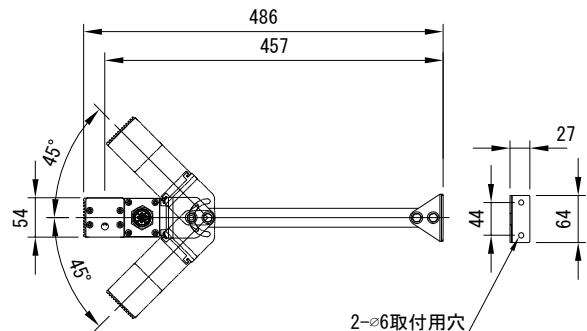

名称		ルーメンファサード ホリゾンタル マウントオプション	
型式		UMP UMAS WAMH6	
尺度	作成日	1/10	2019.03.18
lumenjapan			

□ WAMH12

アジャスタブル・ウォールマウント・12インチ

□ WAMH18

アジャスタブル・ウォールマウント・18インチ

・LEDにはバラツキがあるため、同一型番商品でも発光色、明るさが異なる場合があります。

7					特記事項 ・ 灯具は一般通常環境の屋外防雨型です。 ・ 使用环境温度-25° C~+50° C ・ オプション装着後は各部のネジが、 固定されている事を十分確認の事。	名称 ルーメンファサード ホリゾンタル マウントオプション		
6						型式 WAMH12 WAMH18		
5						尺度	作成日	
4						1/10	2019.03.18	
3						lumenjapan		
2	WAMH18	2	アルミ	粉体塗装				
1	WAMH12	2	アルミ	粉体塗装				
部番	品名	数量	材質	摘要	照査	雨宮	作図	植田

シリーズ

lumenfacade™

名称

ルーメンファサード・ジャンパーケーブル

姿図

型式	長さ (L)	公差
LPDCD-05-2END-P300	300mm	±10mm
LPDCD-05-2END-P600	600mm	±10mm
LPDCD-05-2END-P1200	1200mm	±10mm

7						特記事項	名称	
6						<ul style="list-style-type: none"> ・ルーメンファサード専用ケーブルです。 ・ケーブルは適合製品以外使用しないでください。不点灯、破壊、感電、火災の原因となります。 ・本体にコネクタを連結した後は、確実に固定されている事を確認の事。 ・使用環境温度-50° C~+50° C 	ルーメンファサード・ジャンパーケーブル	
5					型式			
4					LPDCD-05-2END-P****			
3	コネクタ (レセプタクル)	1	ナイロン	5P	黒色		尺度	作成日
2	ケーブル	1	2PNCT		黒色		2019. 10. 24	
1	コネクタ (プラグ)	1	ナイロン	5P	黒色			
部番	品名	数量	材質	摘要	照査	両宮	作図	植田

型式

型式	長さ (L)	公差
LPDCD-05AFFM-LL7P3M	3000mm	±60mm
LPDCD-05AFFM-LL7P15M	15000mm	±60mm

7						特記事項	名称		
6						<ul style="list-style-type: none"> ・ルーメンファサード専用ケーブルです。 ・ケーブルは適合製品以外使用しないでください。不点灯、破壊、感電、火災の原因となります。 ・本体にコネクターを連結した後は、確実に固定されている事を確認の事。 ・使用環境温度-50° C~+50° C 	ルーメンファサード・専用リードケーブル		
5					型式		LPDCD-05AFFM-LL7P*M		
4					尺度		作成日		
3							2019. 10. 24		
2	コネクター (レセプタクル)	1	ナイロン	5P	黒色				
1	ケーブル	1	2PNC	5芯	黒色				
部番	品名	数量	材質	摘要		照査	雨宮	作図	植田