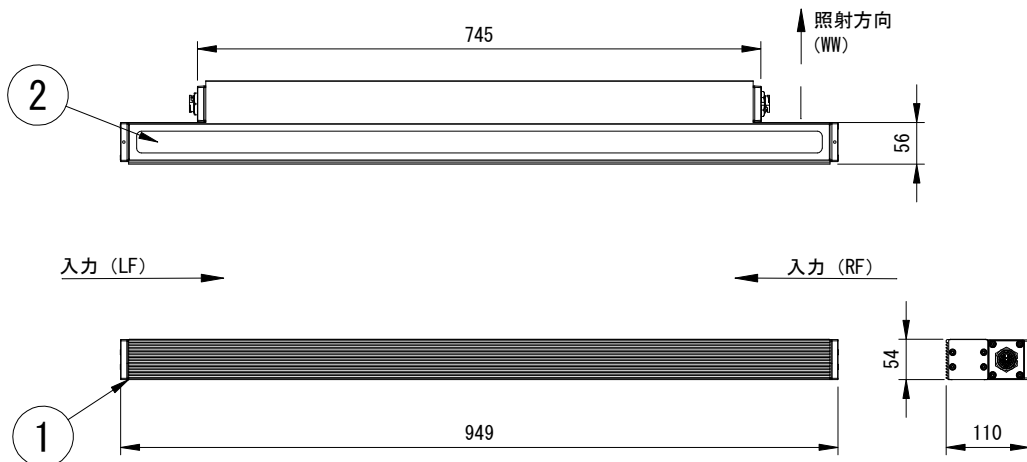

シリーズ

lumenfacade™

名称

ルーメンファサード 3FT・カラーチェンジング

姿図

仕様 光源色 : RGB/RGBW/RGBA

入力電圧 : AC100-240V

入力電流 : 517.5mA (AC100V), 215.7mA (AC240V)

消費電力 : 51.75W

器具光束 : 別表

質量 : 4.76Kg

保護等級 : IP66/IK07 (WWのみIK06)

制御方式 : DMX/RDM

1. 型式 ☐ LOGH-36-RGB-△△-▽▽-**-**-○○-※※
   ☐ LOGH-36-RGBW-△△-▽▽-**-**-○○-※※
   ☐ LOGH-36-RGBA-△△-▽▽-**-**-○○-※※

配光角 (△△)

☐ WW	WallWash	☐ 90x90	90° x90°
☐ 8x8	8° x8°	☐ 10x30	10° x30°
☐ 10x10	10° x10°	☐ 10x60	10° x60°
☐ 30x30	30° x30°	☐ 10x90	10° x90°
☐ 35x35	35° x35°	☐ 15x25	15° x25°
☐ 60x60	60° x60°	☐ 30x60	30° x60°
☐ 80x80	80° x80°	☐ 50x80	50° x80°

入力方向 (▽▽)

☐ LF	左側入力
☐ RF	右側入力

制御方式 (○○)

☐ DMX/RDM

オプション (※※)

☐ CRC	重耐塩塗装

灯体色 (**)

☐ SI	シルバー
☐ BK	ブラック
☐ WH	ホワイト
☐ BRZ	ブロンズ
☐ CC	カスタムカラー

配光	器具光束 (lm) / 輝度 (cd)													
	WW	8x8	10x10	30x30	35x35	60x60	80x80	90x90	10x30	10x60	10x90	15x25	30x60	50x80
色温度	lm	lm	lm	lm	lm	lm	lm	lm	lm	lm	lm	lm	lm	lm
	cd	cd	cd	cd	cd	cd	cd	cd	cd	cd	cd	cd	cd	cd
RGB	1130	1373	1279	1278	1331	1170	1319	1219	1300	1371	1214	1317	1311	1279
	1879	27931	13750	5280	3585	1081	907	675	10777	6370	2832	8867	1835	1236
RGBW	1413	1636	1571	1522	1586	1394	1572	1453	1549	1600	1447	1569	1562	1524
	2283	33280	13484	6291	4271	1287	1081	805	12841	5569	3096	10565	2187	1473
RGBA	1116	1256	1170	1169	1219	1070	1207	1116	1189	1041	1111	1205	1199	1170
	1692	25554	12580	4830	3280	989	830	618	9860	3608	2378	8112	1679	1131

※LEDにはバラツキがあるため、同一型番商品でも発光色、明るさが異なる場合があります。

※寿命とはLEDモジュールの設計値であり、器具の寿命を保証するものではありません。

7						特記事項 ・ 灯具は一般通常環境の屋外防雨型です。 ・ 使用環境温度-25°C~+50°C ・ 光源、電源、ケーブルは適合製品以外使用しないでください。不点灯、破壊、感電、火災の原因となります。 ・ オプション装着後は各部のネジが、固定されている事を十分確認の事。	名称	ルーメンファサード 水平型 3FT・カラーチェンジング			
6							型式	LOGH-36-RGB- LOGH-36-RGBW- LOGH-36-RGBA-			
5							尺度	作成日			
4								2019.07.10			
3											
2	カバーガラス	1	強化ガラス	透明							
1	本体	1	ADC/A1P	粉体塗装							
部番	品名	数量	材質	摘要	照査	雨宮	作図	植田