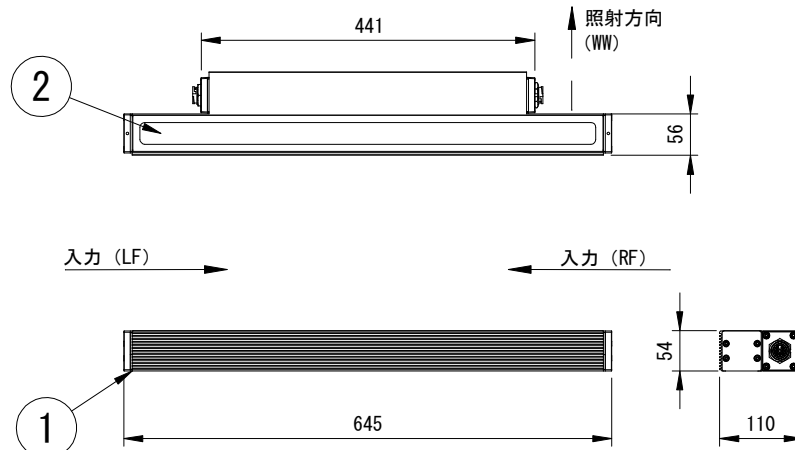

シリーズ

lumenfacade™

名称

ルーメンファサード ホリゾンタル 2FT・カラーチェンジング

姿図

仕様 光源色 : RGB/RGBW/RGBA

入力電圧 : AC100-240V
入力電流 : 345mA (AC100V), 143.8mA (AC240V)
消費電力 : 34.5W
器具光束 : 別表
質量 : 3.18Kg
保護等級 : IP66/IK07 (WWのみIK06)
制御方式 : DMX/RDM

1. 型式 ☐ LOGH-24-RGB-△△-▽▽-**-**-○○-※※
   ☐ LOGH-24-RGBW-△△-▽▽-**-**-○○-※※
   ☐ LOGH-24-RGBA-△△-▽▽-**-**-○○-※※

配光角 (△△)

☐ WW	WallWash	☐ 90x90	90° x90°
☐ 8x8	8° x8°	☐ 10x30	10° x30°
☐ 10x10	10° x10°	☐ 10x60	10° x60°
☐ 30x30	30° x30°	☐ 10x90	10° x90°
☐ 35x35	35° x35°	☐ 15x25	15° x25°
☐ 60x60	60° x60°	☐ 30x60	30° x60°
☐ 80x80	80° x80°	☐ 50x80	50° x80°

入力方向 (▽▽)

☐ LF	左側入力
☐ RF	右側入力

制御方式 (○○)

☐ DMX/RDM

オプション (※※)

☐ CRC	重耐塩塗装

灯体色 (**)

☐ SI	シルバー
☐ BK	ブラック
☐ WH	ホワイト
☐ BRZ	ブロンズ
☐ CC	カスタムカラー

配光	器具光束 (lm) / 輝度 (cd)													
	WW	8x8	10x10	30x30	35x35	60x60	80x80	90x90	10x30	10x60	10x90	15x25	30x60	50x80
色温度	lm	lm	lm	lm	lm	lm	lm	lm	lm	lm	lm	lm	lm	lm
	cd	cd	cd	cd	cd	cd	cd	cd	cd	cd	cd	cd	cd	cd
RGB	778	945	881	880	916	805	908	839	895	944	836	907	902	881
	1303	19373	9537	3662	2487	749	629	468	7475	4418	1964	6150	1273	857
RGBW	973	1126	1082	1048	1092	960	1082	1000	1067	1101	996	1081	1076	1049
	1583	23083	9352	4364	2962	893	749	558	8906	3862	2147	7328	1517	1021
RGBA	768	865	805	805	839	737	831	768	819	717	765	829	826	805
	1173	17724	8725	3350	2275	686	575	429	6839	2502	1649	5626	1164	784

※LEDにはバラツキがあるため、同一型番商品でも発光色、明るさが異なる場合があります。

※寿命とはLEDモジュールの設計値であり、器具の寿命を保証するものではありません。

7					特記事項	名称		
6					・ 灯具は一般通常環境の屋外防雨型です。 ・ 使用環境温度-25° C~+50° C	ルーメンファサード ホリゾンタル 2FT・カラーチェンジング		
5					・ 光源、電源、ケーブルは適合製品以外 使用しないでください。不点灯、破壊、 感電、火災の原因となります。	型式 LOGH-24-RGB- LOGH-24-RGBW- LOGH-24-RGBA-		
4					・ オプション装着後は各部のネジが、 固定されている事を十分確認の事。	尺度		
3						作成日		
2	カバーガラス	1	強化ガラス	透明		2019.07.10		
1	本体	1	ADC/A1P	粉体塗装				
部番	品名	数量	材質	摘要	照査	雨宮	作図	植田

lumenjapan