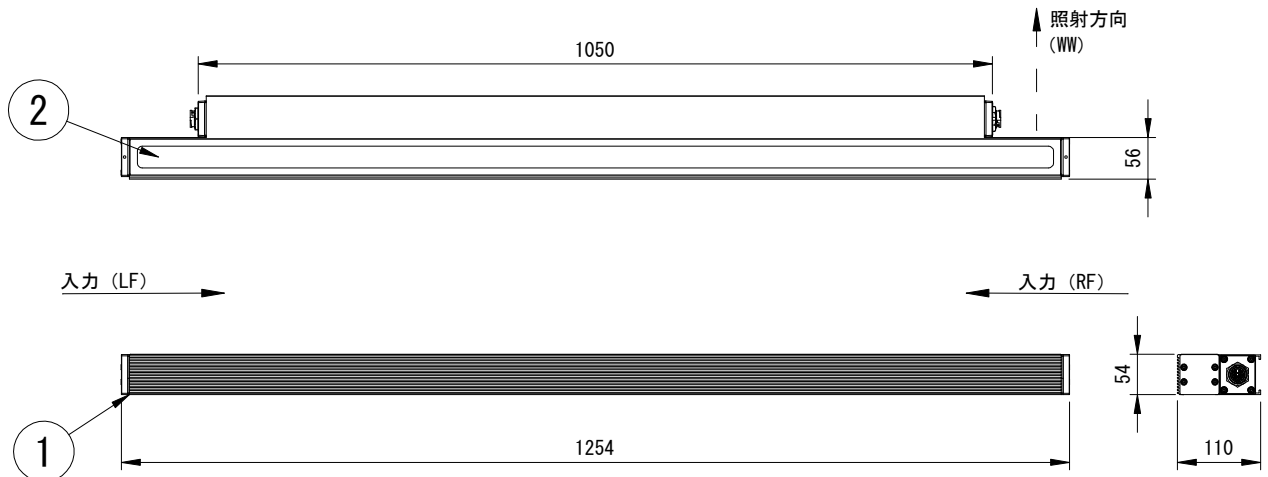

※LEDにはバラツキがあるため、同一型番商品でも発光色、明るさが異なる場合があります。
※寿命とはLEDモジュールの設計値であり、器具の寿命を保証するものではありません。

7					特記事項 ・ 灯具は一般通常環境の屋外防雨型です。 ・ 使用環境温度-25° C~+50° C ・ 光源、電源、ケーブルは適合製品以外 使用しないでください。不点灯、破壊、 感電、火災の原因となります。 ・ オプション装着後は各部のネジが、 固定されている事を十分確認の事。	名称	ルーメンファサード ホリゾンタル 4FT・カラーチェンジング	
6						型式	LOGH-48-RGB- LOGH-48-RGBW- LOGH-48-RGBA-	
5						尺度		作成日
4								2019.07.10
3								
2	カバーガラス	1	強化ガラス	透明				
1	本体	1	ADC/A1P	粉体塗装				
部番	品名	数量	材質	摘要	照査	雨宮	作図	植田