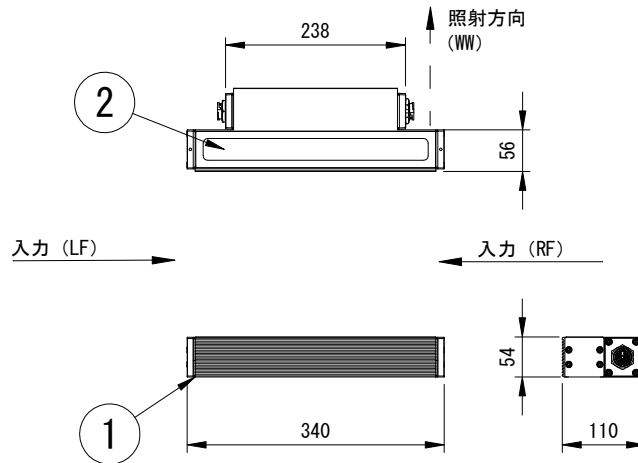

シリーズ

lumenfacade™

名称

ルーメンファサード ホリゾンタル 1FT・カラーチェンジング

姿図

仕様 光源色 : RGB/RGBW/RGBA

入力電圧 : AC100-240V

入力電流 : 172.5mA (AC100V), 71.9mA (AC240V)

消費電力 : 17.25W

器具光束 : 別表

質量 : 2.04Kg

保護等級 : IP66/IK07 (WWのみIK06)

制御方式 : DMX/RDM

1. 型式 ☐ LOGH-12-RGB-△△-▽▽-**-**-○○-※※
   ☐ LOGH-12-RGBW-△△-▽▽-**-**-○○-※※
   ☐ LOGH-12-RGBA-△△-▽▽-**-**-○○-※※

配光角 (△△)

☐ WW	WallWash	☐ 90x90	90° x90°
☐ 8x8	8° x8°	☐ 10x30	10° x30°
☐ 10x10	10° x10°	☐ 10x60	10° x60°
☐ 30x30	30° x30°	☐ 10x90	10° x90°
☐ 35x35	35° x35°	☐ 15x25	15° x25°
☐ 60x60	60° x60°	☐ 30x60	30° x60°
☐ 80x80	80° x80°	☐ 50x80	50° x80°

入力方向 (▽▽)

☐ LF	左側入力
☐ RF	右側入力

制御方式 (○○)

☐ DMX/RDM

オプション (※※)

☐ CRC	重耐塩塗装

灯体色 (**)

☐ SI	シルバー
☐ BK	ブラック
☐ WH	ホワイト
☐ BRZ	ブロンズ
☐ CC	カスタムカラー

配光	器具光束 (lm) / 輝度 (cd)													
	WW	8x8	10x10	30x30	35x35	60x60	80x80	90x90	10x30	10x60	10x90	15x25	30x60	50x80
色温度	lm	lm	lm	lm	lm	lm	lm	lm	lm	lm	lm	lm	lm	lm
	cd	cd	cd	cd	cd	cd	cd	cd	cd	cd	cd	cd	cd	cd
RGB	395	480	447	447	465	409	461	426	455	479	424	461	458	447
	678	10084	4964	1906	1294	390	327	244	3890	2299	1022	3201	662	446
RGBW	494	572	549	532	555	487	550	508	542	559	506	549	546	533
	824	12015	4868	2271	1542	464	390	290	4635	2010	1118	3814	789	531
RGBA	390	439	409	409	426	374	422	390	416	364	388	421	419	409
	610	9225	4541	1744	1184	357	299	223	3559	1302	858	2928	606	408

※LEDにはバラツキがあるため、同一型番商品でも発光色、明るさが異なる場合があります。
※寿命とはLEDモジュールの設計値であり、器具の寿命を保証するものではありません。

部番	品名	数量	材質	摘要	照査	雨宮	作図	植田
7								
6								
5								
4								
3								
2	カバーガラス	1	強化ガラス	透明				
1	本体	1	ADC/A1P	粉体塗装				

特記事項

- ・ 灯具は一般通常環境の屋外防雨型です。
- ・ 使用環境温度-25°C~+50°C
- ・ 光源、電源、ケーブルは適合製品以外使用しないでください。不点灯、破壊、感電、火災の原因となります。
- ・ オプション装着後は各部のネジが、固定されている事を十分確認の事。

名称
ルーメンファサード ホリゾンタル 1FT・カラーチェンジング

型式
LOGH-12-RGB-
LOGH-12-RGBW-
LOGH-12-RGBA-

尺度

作成日
2019.07.10