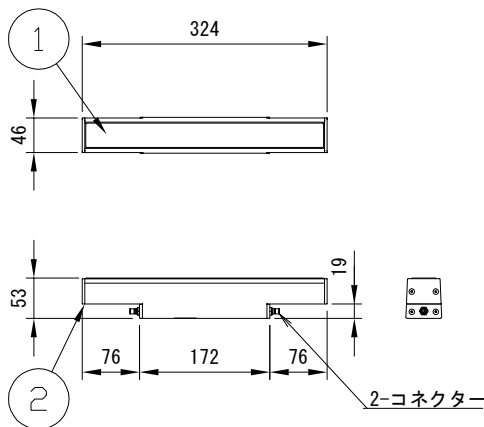

シリーズ

lumenfacade™

名称

ルーメンファサード・ナノ 1FT・ケルビンチューニング

姿図

仕様

光源色 : DWH/DWW
入力電圧 : DC48V
入力電流 : 83.4mA
消費電力 : 4.0W
器具光束 : 別表
質量 : 0.64Kg
保護等級 : IP66/IK08
制御方式 : DMX/RDM

型式

- ☐ LOGN-4W-48V-12-DWH-△△-◇◇-* *-○○-※※
- ☐ LOGN-4W-48V-12-DWW-△△-◇◇-* *-○○-※※

配光角度 (△△)

☐ 8x8	8° x8°	☐ 30x90	30° x90°
☐ 10x10	10° x10°	☐ 60x10	60° x10°
☐ 10x30	10° x30°	☐ 60x60	60° x60°
☐ 10x60	10° x60°	☐ 60x90	60° x90°
☐ 10x90	10° x90°	☐ 90x90	90° x90°
☐ 30x10	30° x10°	☐ W	Wide
☐ 30x30	30° x30°	☐ WW	WallWash
☐ 30x60	30° x60°		

フィルター (◇◇)

☐ CL	クリア
☐ FR	フロスト
☐ HFR	ハーフフロスト

制御 (○○)

☐ DMX/RDM

オプション (※※)

☐ CRC	重耐塩塗装

本体色 (**)

☐ SI	シルバー
☐ BK	ブラック
☐ WH	ホワイト
☐ BRZ	ブロンズ
☐ CC	カスタムカラー

配光	器具光束 (lm) / 輝度 (cd)															
	8x8	10x10	10x30	10x60	10x90	30x10	30x30	30x60	30x90	60x10	60x60	60x90	90x90	W	WW	
色温度	lm cd	lm cd	lm cd	lm cd	lm cd	lm cd	lm cd	lm cd	lm cd	lm cd	lm cd	lm cd	lm cd	lm cd	lm cd	
DWH	319 8627	303 6731	299 1904	297 1015	297 532	300 1898	295 680	286 430	288 311	297 1178	288 213	287 257	282 174	180 -	318 1542	
DWW	260 7029	247 5484	243 1551	242 827	242 433	244 1546	225 520	218 329	220 237	242 959	220 163	219 196	215 133	146 -	259 1256	

・LEDにはバラツキがあるため、同一型番商品でも発光色、明るさが異なる場合があります。

7					特記事項 ・ 灯具は一般通常環境の屋外防雨型です。 ・ 使用環境温度-25° C~+50° C ・ 光源、電源、ケーブルは適合製品以外 使用しないでください。不点灯、破壊、 感電、火災の原因となります。	名称	ルーメンファサード・ナノ 1FT・ケルビンチューニング		
6						型式	LOGN-4W-48V-12-DWH- LOGN-4W-48V-12-DWW-		
5						尺度		作成日	
4								2019.02.27	
3									
2	灯体	1	ADC	粉体塗装					
1	カバー	1	強化ガラス	透明					
部番	品名	数量	材質	摘要	照査	雨宮	作図	植田