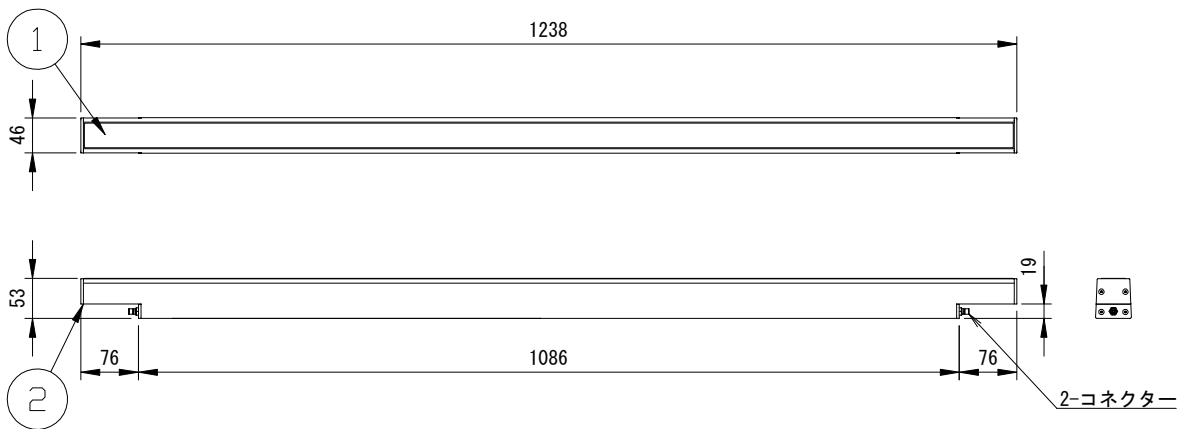

・LEDにはバラツキがあるため、同一型番商品でも発光色、明るさが異なる場合があります。

7					特記事項 ・ 灯具は一般通常環境の屋外防雨型です。 ・ 使用環境温度-25° C~+50° C ・ 光源、電源、ケーブルは適合製品以外 使用しないでください。不点灯、破壊、 感電、火災の原因となります。	名称	ルーメンファサード・ナノ 4FT・ケルビンチューニング	
6						型式	LOGN-4W-48V-48-DWH- LOGN-4W-48V-48-DWW-	
5						尺度		作成日
4								2019.02.27
3								
2	灯体	1	ADC	粉体塗装				
1	カバー	1	強化ガラス	透明				
部番	品名	数量	材質	摘要	照査	雨宮	作図	植田