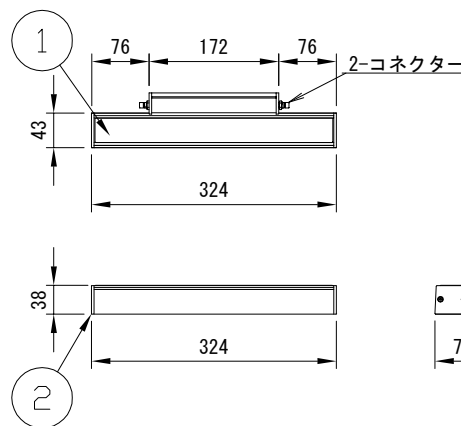

シリーズ

lumenfacade™

名称

ルーメンファサード・ナノ・ホリゾンタル 1FT・ケルビンチューニング

姿図

仕様

光源色 : DWH/DWW
入力電圧 : DC48V
入力電流 : 83.4mA
消費電力 : 4.0W
器具光束 : 別表
質量 : 0.64Kg
保護等級 : IP66/IK08
制御方式 : DMX/RDM

型式

- ☐ LOGNH-4W-48V-12-DWH-△△-◇◇-**-**-○○-※※
- ☐ LOGNH-4W-48V-12-DWW-△△-◇◇-**-**-○○-※※

配光角度 (△△)

☐ 8x8	8° x8°	☐ 30x90	30° x90°
☐ 10x10	10° x10°	☐ 60x10	60° x10°
☐ 10x30	10° x30°	☐ 60x60	60° x60°
☐ 10x60	10° x60°	☐ 60x90	60° x90°
☐ 10x90	10° x90°	☐ 90x90	90° x90°
☐ 30x10	30° x10°	☐ W	Wide
☐ 30x30	30° x30°	☐ WW	Wall Wash
☐ 30x60	30° x60°		

フィルター (◇◇)

☐ CL	クリア
☐ FR	フロスト
☐ HFR	ハーフフロスト
本体色 (**)	
☐ SI	シルバー
☐ BK	ブラック
☐ WH	ホワイト
☐ BRZ	ブロンズ
☐ CC	カスタムカラー

制御 (○○)

☐ DMX/RDM

オプション (※※)

☐ CRC 重耐塩塗装

配光	器具光束 (lm) / 輝度 (cd)															
	8x8	10x10	10x30	10x60	10x90	30x10	30x30	30x60	30x90	60x10	60x60	60x90	90x90	W	WW	
色温度	lm	lm	lm	lm	lm	lm	lm	lm	lm	lm	lm	lm	lm	lm	lm	
DWH	233	222	218	217	217	219	269	261	263	217	263	262	257	131	232	
	6306	4919	1391	742	389	1387	622	393	284	861	195	234	159	-	1127	
DWW	336	320	315	313	313	316	388	376	379	313	380	378	371	190	335	
	9097	7097	2007	1070	561	2001	897	567	410	1242	281	338	229	-	1626	

・LEDにはバラツキがあるため、同一型番商品でも発光色、明るさが異なる場合があります。

7					特記事項 ・ 灯具は一般通常環境の屋外防雨型です。 ・ 使用環境温度-25° C~+50° C ・ 光源、電源、ケーブルは適合製品以外 使用しないでください。不点灯、破壊、 感電、火災の原因となります。	照査	雨宮	作図	植田
6									
5									
4									
3									
2	灯体	1	ADC	粉体塗装					
1	カバー	1	強化ガラス	透明					
部番	品名	数量	材質	摘要					

名称	ルーメンファサード・ナノ・ホリゾンタル 1FT・ケルビンチューニング
型式	LOGNH-4W-48V-12-DWH- LOGNH-4W-48V-12-DWW-
尺度	作成日
	2019.02.28
lumenjapan	
株式会社ルーメン・ジャパン