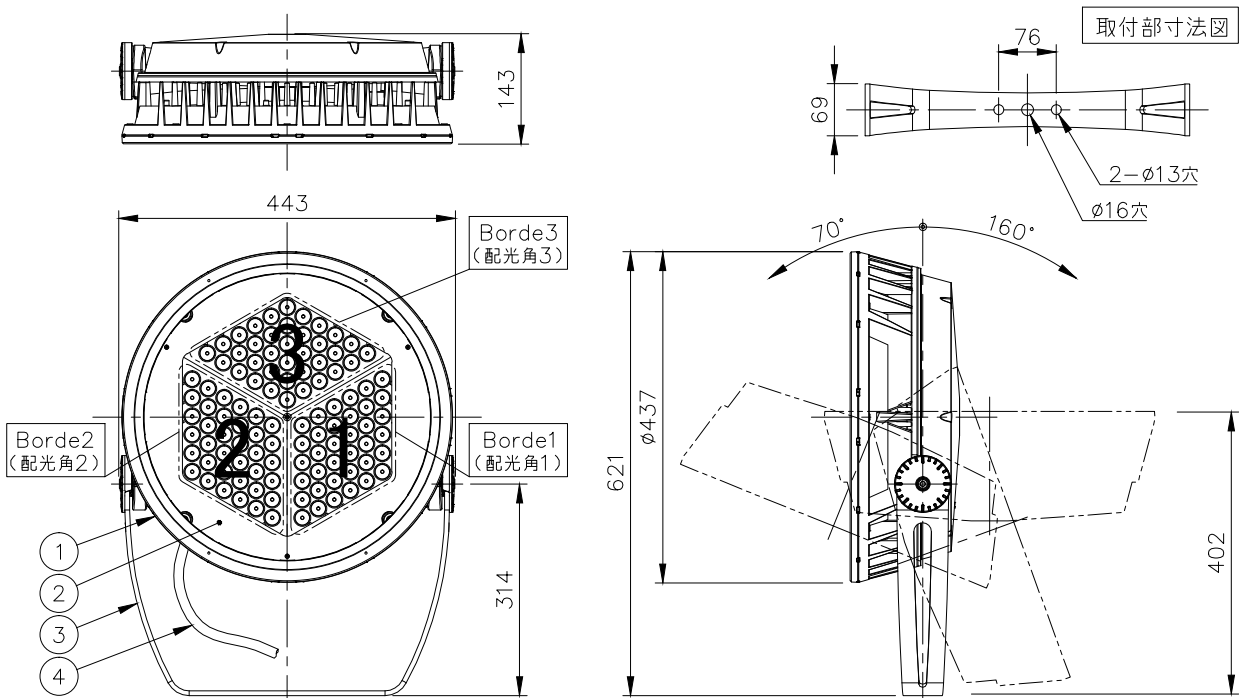

姿図

仕様

光源色 : RGB,RGBW,RGBA
入力電圧 : AC100-240V
入力電流 : 2080mA(AC100V),810mA(AC240V)
消費電力 : 205W
器具光束 : 別表
質量 : 17.24Kg
防雨型 : IP66
制御方式 : DMX/RDM

形式 ☐ LBX-HO-RGB-△△-◇◇-▽▽-××-○○-※※
☐ LBX-HO-RGBW-△△-◇◇-▽▽-××-○○-※※
☐ LBX-HO-RGBA-△△-◇◇-▽▽-××-○○-※※

配光角1 (△△)	
☐ XN	4°
☐ VN	6°
☐ NS	10°
☐ NF	20°
☐ M	30°
☐ FL	40°
☐ WFL	60°
☐ NAS	・1
☐ WW	・2

配光角2 (◇◇)	
☐ XN	4°
☐ VN	6°
☐ NS	10°
☐ NF	20°
☐ M	30°
☐ FL	40°
☐ WFL	60°
☐ NAS	・1
☐ WW	・2

配光角3 (▽▽)	
☐ XN	4°
☐ VN	6°
☐ NS	10°
☐ NF	20°
☐ M	30°
☐ FL	40°
☐ WFL	60°
☐ NAS	・1
☐ WW	・2

灯体色 (××)	
☐ SI	シルバー
☐ BK	ブラック
☐ WH	ホワイト
☐ BRZ	ブロンズ
☐ BKTX	テクスチャーブラック
☐ BRZTX	テクスチャーブロンズ
☐ GRATX	テクスチャーグレー
☐ GRNTX	テクスチャーグリーン
☐ WHTX	テクスチャーホワイト
☐ CC	カスタムカラー

制御方式 (○○)	
☐ DMX/RDM	
オプション (※※)	
☐ SY	ショートヨーク
☐ CRC	重耐塩塗装

・1 Narrow Asymmetric ・2 Wall Wash
注) M (30°) WFL (60°) は他の配光との組み合わせ不可
注) RGBのみXNは5°になります

色温度	器具光束 (lm) / 輝度 (cd)																	
	配光 XN(5°)		VN(6°)		NS(10°)		NF(20°)		M(30°)		FL(40°)		WFL(60°)		NAS		WW	
	lm	cd	lm	cd	lm	cd	lm	cd	lm	cd	lm	cd	lm	cd	lm	cd	lm	cd
RGB	10200	314100	6400	325500	6700	208100	6100	51700	5800	26600	5600	15000	5900	5600	4400	66600	5600	26000
RGBW	7500	612400	8000	479000	8100	285100	7300	61500	6900	31600	6600	17800	6700	7000	6000	90000	6700	30900
RGBA	6000	487400	5900	352900	6000	210000	5400	45300	5100	23300	4900	13100	4900	5100	4800	71600	4900	22800

※製品仕様は改良の為、予告なく変更となることがあります。

* DMX/RDM 2PNCT 1.25sq 6C

部番	品名	数量	材質	摘要	照査	両宮	設計	植田
7								
6								
5								
4	ケーブル	1	ゴム*	1.8m				
3	アーム	1	A1P	粉体塗装				
2	カバーガラス	1	強化ガラス	クリア				
1	本体	1	ADC	粉体塗装				

特記事項
・灯具は一般通常環境の屋外防雨型です。
・使用環境温度-25℃~+50℃
・高温下で使用を続けると、寿命が短くなることがあります。
・光源、電源、ケーブルは適合製品以外使用しないでください。不点灯、破壊、感電、火災の原因となります。
・オプション装着後はJMBF(注)をしっかりと固定し浸水無き事を十分確認の事。

名称	ルーメンビーム・LBX-HO カラーチェンジン
形式	
尺度	作成日 2019.11.25