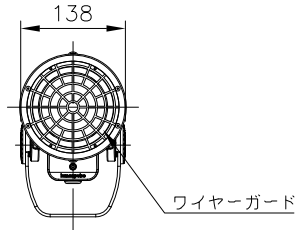

□ VS - バイザー

□ SN - スヌート

□ WG - ワイヤーガード

□ LSLA - スプレットレンズ

7					特記事項	名称				ルーメンビーム・スモール アクセサリ				
6						形式								
5						尺度		作成日		1/10	2018.06.09			
4														
3														
2														
1							部番	品名	数量	材質	摘要	照査	甲斐	設計