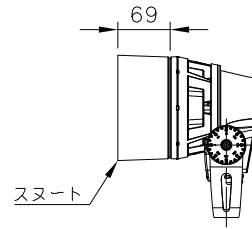

□ VS - バイザー

□ SN - スヌート

□ WG - ワイヤーガード

□ LSLA - スプレットレンズ

7					特記事項	名称				ルーメンビーム・スモール アクセサリ				
6						形式								
5						尺度		作成日		1/10	2018.06.09			
4														
3														
2														
1							部番	品名	数量	材質	摘要	照査	甲斐	設計