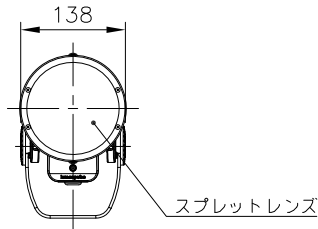

□ VS - バイザー

□ SN - スヌート

□ WG - ワイヤーガード

□ LSLA - スプレットレンズ

7					特記事項	名称				ルーメンビーム・スモール アクセサリ				
6						形式								
5						尺度		作成日		1/10	2018.06.09			
4														
3														
2														
1							部番	品名	数量	材質	摘要	照査	甲斐	設計