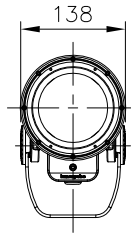

□ VS - バイザー

□ SN - スヌート

□ WG - ワイヤーガード

□ LSLA - スプレットレンズ

7					特記事項	名称				ルーメンビーム・スモール アクセサリ				
6						形式								
5						尺度		作成日		1/10	2018.06.09			
4														
3														
2														
1							部番	品名	数量	材質	摘要	照査	甲斐	設計