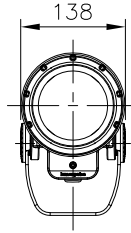

□ VS - バイザー

□ SN - スヌート

□ WG - ワイヤーガード

□ LSLA - スプレットレンズ

7					特記事項	名称				ルーメンビーム・スモール アクセサリ				
6						形式								
5						尺度		作成日		1/10	2018.06.09			
4														
3														
2														
1							部番	品名	数量	材質	摘要	照査	甲斐	設計