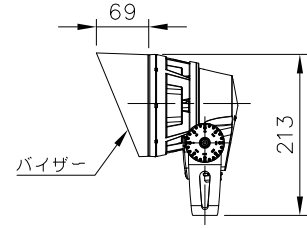

□ VS - バイザー

□ SN - スヌート

□ WG - ワイヤーガード

□ LSLA - スプレットレンズ

7					特記事項	名称				ルーメンビーム・スモール アクセサリ				
6						形式								
5						尺度		作成日		1/10	2018.06.09			
4														
3														
2														
1							部番	品名	数量	材質	摘要	照査	甲斐	設計