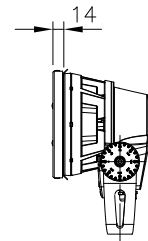

□ VS - バイザー

□ SN - スヌート

□ WG - ワイヤーガード

□ LSLA - スプレットレンズ

7					特記事項	名称				ルーメンビーム・スモール アクセサリ				
6						形式								
5						尺度		作成日		1/10	2018.06.09			
4														
3														
2														
1							部番	品名	数量	材質	摘要	照査	甲斐	設計