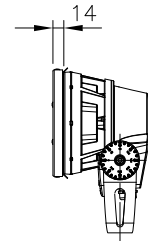

□ VS - バイザー

□ SN - スヌート

□ WG - ワイヤーガード

□ LSLA - スプレットレンズ

7					特記事項	名称				ルーメンビーム・スモール アクセサリ				
6						形式								
5						尺度		作成日		1/10	2018.06.09			
4														
3														
2														
1							部番	品名	数量	材質	摘要	照査	甲斐	設計