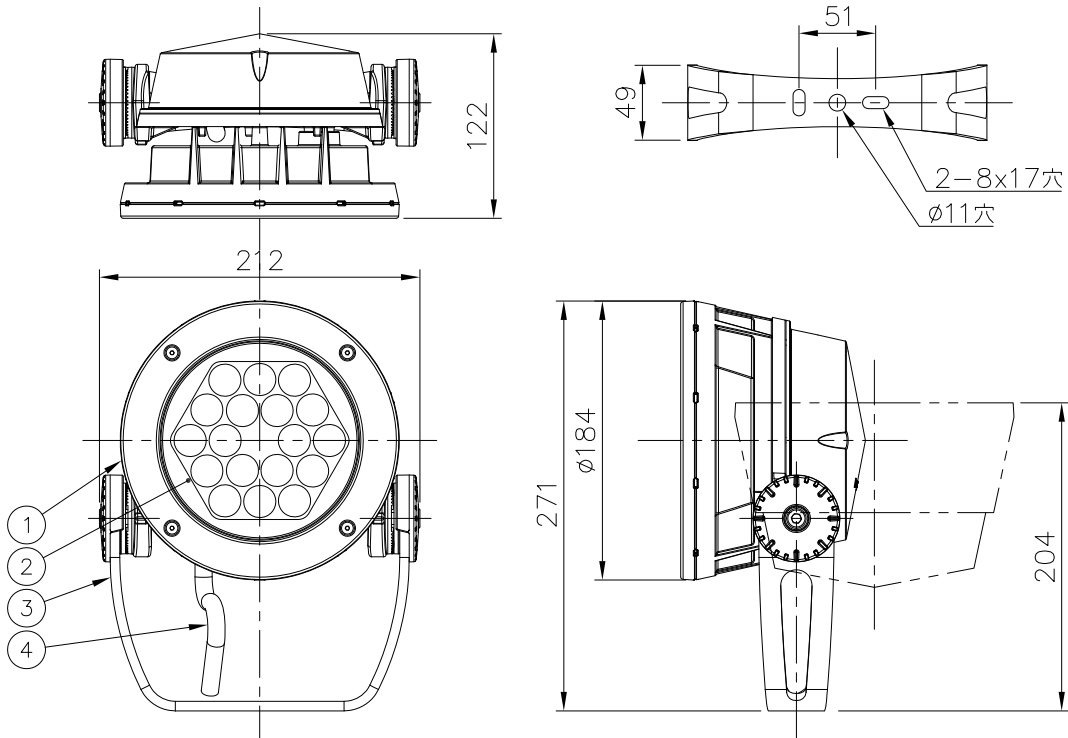

取付部寸法図

7					<p>特記事項</p> <ul style="list-style-type: none"> ・ 灯具は一般通常環境の屋外防雨型です。 ・ 使用環境温度-25℃~+50℃ ・ 光源、電源、ケーブルは適合製品以外使用しないでください。不点灯、破壊、感電、火災の原因となります。 ・ オプション装着後はJMBガンをしっかり固定し浸水無き事を十分確認の事。 			
6								
5								
4	ケーブル	1	ゴム	2PNCT 1.25sq 5C 1.8m				
3	アーム	1	A1P	粉体塗装				
2	カバーガラス	1	強化ガラス	クリア				
1	本体	1	ADC	粉体塗装				
部番	品名	数量	材質	摘要	照査	甲斐	設計	植田