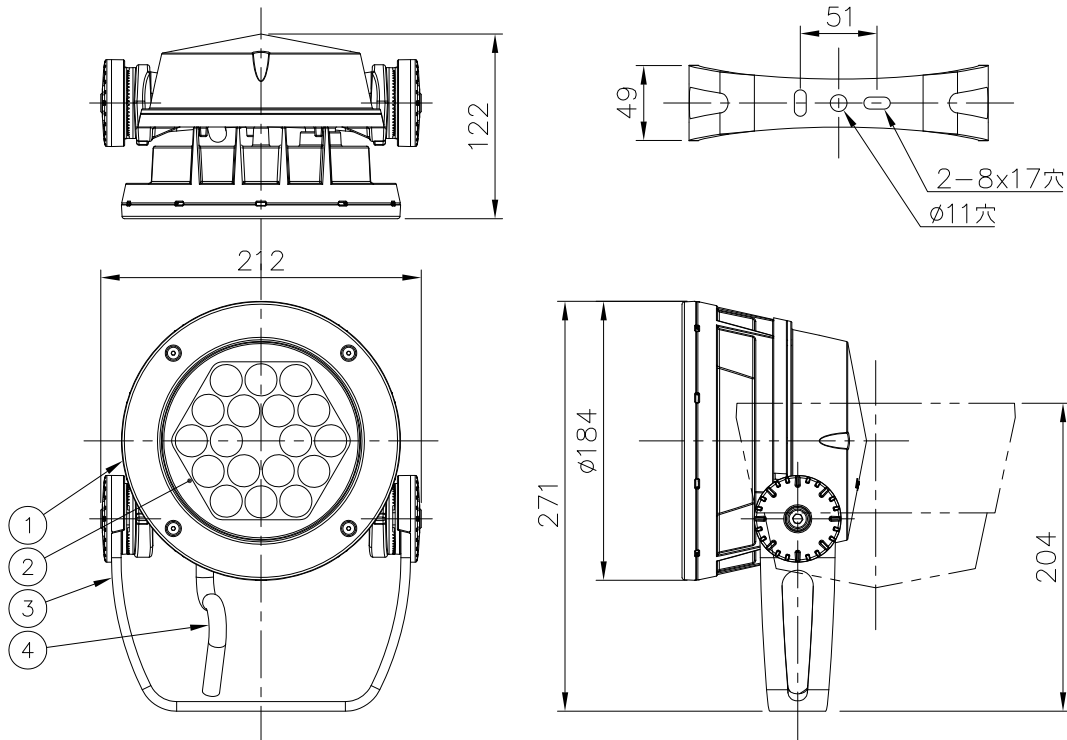

取付部寸法図

7					特記事項 ・ 灯具は一般通常環境の屋外防雨型です。 ・ 使用環境温度-25℃~+50℃ ・ 光源、電源、ケーブルは適合製品以外 使用しないでください。不点灯、破壊、 感電、火災の原因となります。 ・ オプション装着後はJMBマークをしっかりと 固定し浸水無き事を十分確認の事。			
6								
5								
4	ケーブル	1	ゴム	2PNCT 1.25sq 5C 1.8m				
3	アーム	1	A1P	粉体塗装				
2	カバーガラス	1	強化ガラス	クリア				
1	本体	1	ADC	粉体塗装				
部番	品名	数量	材質	摘要	照査	甲斐	設計	植田

名称	ルーメンビーム・ミディアム ダイナミックホワイト	
形式		
尺度	1/5	作成日
		2018.06.09
<b>lumenjapan</b>		