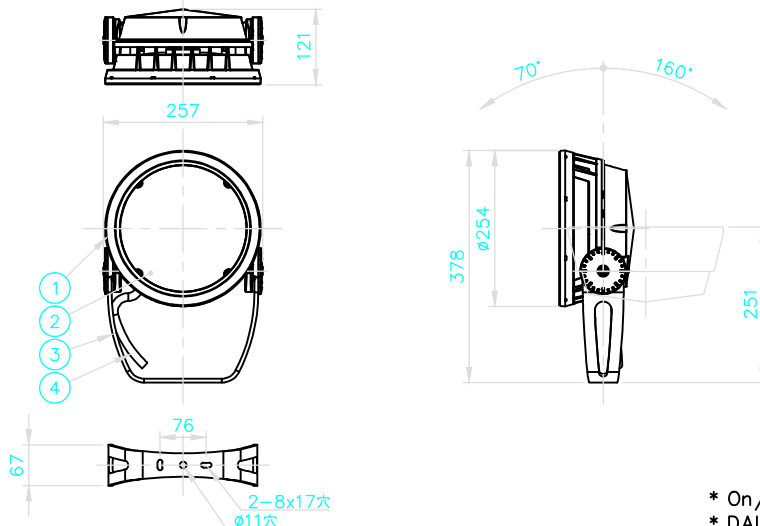

- 形式
- LBL-22K-△△-**-00-※※
 - LBL-27K-△△-**-00-※※
 - LBL-30K-△△-**-00-※※
 - LBL-35K-△△-**-00-※※
 - LBL-40K-△△-**-00-※※
 - LBL-57K-△△-**-00-※※
 - LBL-RD-△△-**-00-※※
 - LBL-GR-△△-**-00-※※
 - LBL-BL-△△-**-00-※※

配光角(△△)

- XN 4°
- VN 6°
- NS 10°
- NF 20°
- M 30°
- FL 40°
- WFL 60°
- NAS ・1
- WW ・2

- ・1 Narrow Asymmetric
- ・2 Wall Wash

灯体色(**)

- SI シルバー
- BK ブラック
- WH ホワイト
- BRZ ブロンズ
- CC カスタムカラー
- BKTX テクスチャーブラック
- BRZTX テクスチャーブロンズ
- GRATX テクスチャーグレー
- GRNTX テクスチャーグリーン
- WHTX テクスチャーホワイト
- CC カスタムカラー

※製品仕様は改良の為、予告なく変更となることがあります。

- * On/Off 2PNCT 1.25sq 3C
- * DALI, EcoSystem 2PNCT 1.25sq 5C
- * DMX/RDM 2PNCT 1.25sq 6C

部番	品名	数量	材質	摘要	雨宮	雨宮	設計	植田
7								
6								
5								
4	ケーブル	1	ゴム	* 1.8m				
3	アーム	1	A1P	粉体塗装				
2	カバーガラス	1	強化ガラス	クリア				
1	本体	1	ADC	粉体塗装				
特記事項					名称			
<ul style="list-style-type: none"> ・ 灯具は一般通常環境の屋外防雨型です。 ・ 使用環境温度-25℃~+50℃ ・ 高温下で使用を続けると、寿命が短くなることがあります。 ・ 光源、電源、ケーブルは適合製品以外使用しないでください。不点灯、破壊、感電、火災の原因となります。 ・ オプション装着後はJIS規格をしっかりと固定し浸水無き事を十分確認の事。 					ルーメンビーム・ラージ ホワイト（単色）			
					形式			
					尺度		作成日	
							2019.11.25	
					lumenjapan			