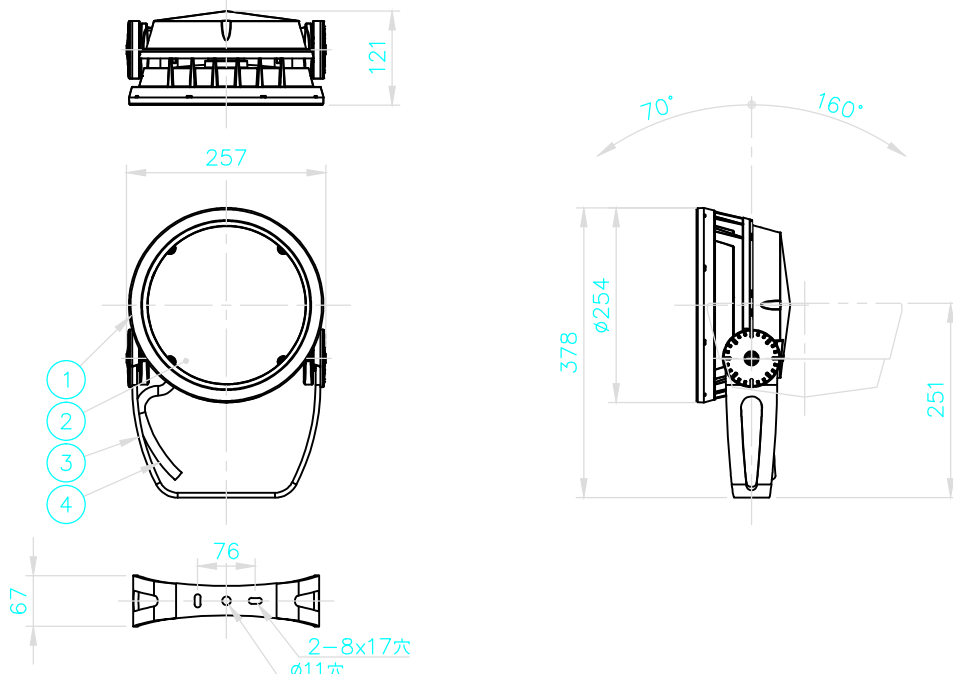

シリーズ

lumenbeam™

名称

ルーメンビーム・ラージ・カラーチェンジング

姿図

仕様
光源色 : RGB,RGBW,RGBA
入力電圧 : AC100-240V
入力電流 : 500mA(AC100V),220mA(AC240V)
消費電力 : 50W
器具光束 : 別表
質量 : 5.44Kg
防雨型 : IP66
制御方式 : DMX/RDM

形式
☐ LBL-RGB-△△-**-00-***
☐ LBL-RGBW-△△-**-00-***
☐ LBL-RGBA-△△-**-00-***

配光角(△△)
☐ VN 6°
☐ NS 10°
☐ NF 20°
☐ M 30°
☐ FL 40°
☐ WFL 60°
☐ NAS ・1
☐ WW ・2

灯体色(**) ☐ SI シルバー
☐ BK ブラック
☐ WH ホワイト
☐ BRZ ブロンズ
☐ CC カスタムカラー
☐ BKTX テクスチャーブラック
☐ BRZTX テクスチャーブロンズ
☐ GRATX テクスチャーグレー
☐ GRNTX テクスチャーグリーン
☐ WHTX テクスチャーホワイト
☐ CC カスタムカラー

制御方式(00) ☐ DMX/RDM

オプション(**) ☐ SY ショートヨーク
☐ CRC 重耐塩塗装

・1 Narrow Asymmetric
・2 Wall Wash

器具光束(lm) / 輝度(cd)

色温度	VN(6°)		NS(10°)		NF(20°)		M(30°)		FL(40°)		WFL(60°)		NAS		WW	
	lm	cd	lm	cd	lm	cd	lm	cd	lm	cd	lm	cd	lm	cd	lm	cd
RGB	1800	100900	2000	73500	2000	19100	1800	8400	1700	4300	1400	1500	2100	33100	1700	7900
RGBW	2000	108000	2100	78700	2100	20500	2000	9000	1800	4600	1500	1600	2200	35500	1900	8400
RGBA	1600	86400	1700	62900	1700	16400	1600	7200	1500	3700	1200	1300	1800	28400	1500	6700

※製品仕様は改良の為、予告なく変更となることがあります。

* DMX/RDM 2PNCT 1.25sq 6C

部番	品名	数量	材質	摘要	照査	雨宮	設計	植田
7					特記事項 ・ 灯具は一般通常環境の屋外防雨型です。 ・ 使用環境温度-25℃~+50℃ ・ 高温下で使用を続けると、寿命が短くなることがあります。 ・ 光源、電源、ケーブルは適合製品以外使用しないでください。不点灯、破壊、感電、火災の原因となります。 ・ オプション装着後はJIS規格をしっかりと固定し浸水無き事を十分確認の事。			
6								
5								
4	ケーブル	1	ゴム*	1.8m				
3	アーム	1	A1P	粉体塗装				
2	カバーガラス	1	強化ガラス	クリア				
1	本体	1	ADC	粉体塗装				
					名称		ルーメンビーム・ラージ カラーチェンジング	
					形式			
					尺度		作成日 2019.11.25	

第三角法 JIS A-4 単位: mm

株式会社ルーメン・ジャパン