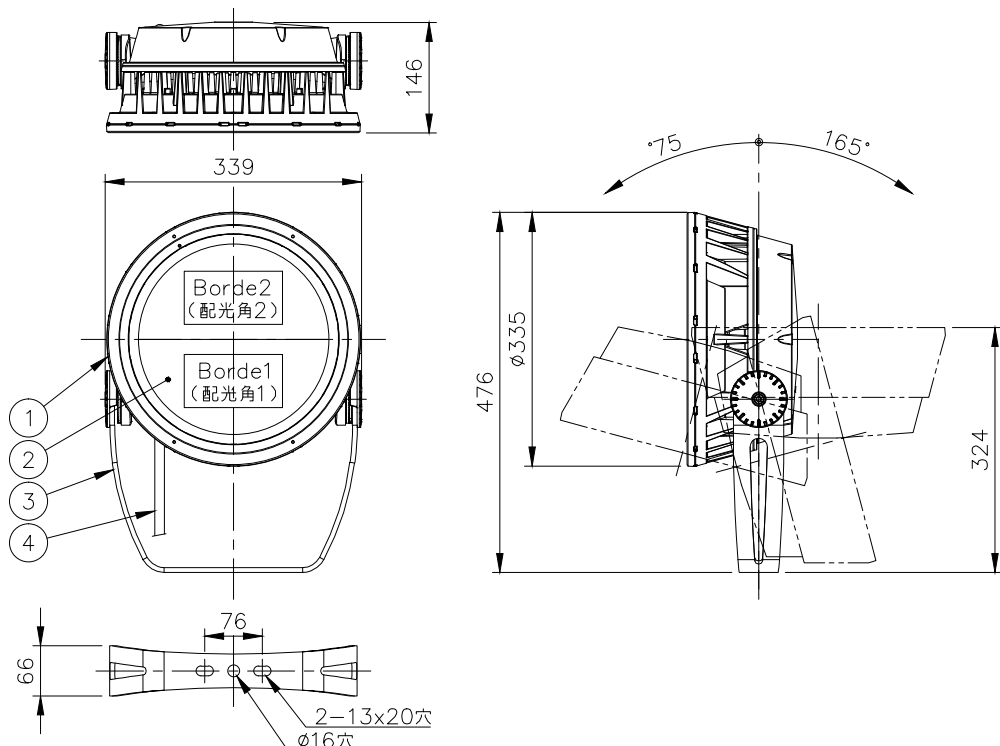

姿図

仕様

光源色 : RGB,RGBW,RGBA
入力電圧 : AC100-240V
入力電流 : 910mA(AC100V),380mA(AC240V)
消費電力 : 100W
器具光束 : 別表
質量 : 10.89Kg
防雨型 : IP66
制御方式 : DMX/RDM

形式 ☐ LBG-RGB-△△-◇◇-※※-○○-※※
☐ LBG-RGBW-△△-◇◇-※※-○○-※※
☐ LBG-RGBA-△△-◇◇-※※-○○-※※

配光角1(△△)		配光角2(◇◇)	
☐ XN	4°	☐ XN	4°
☐ VN	6°	☐ VN	6°
☐ NS	10°	☐ NS	10°
☐ NF	20°	☐ NF	20°
☐ M	30°	☐ M	30°
☐ FL	40°	☐ FL	40°
☐ WFL	60°	☐ WFL	60°
☐ NAS	・1	☐ NAS	・1
☐ WW	・2	☐ WW	・2

灯体色(※※)	
☐ SI	シルバー
☐ BK	ブラック
☐ WH	ホワイト
☐ BRZ	ブロンズ
☐ BKT	テクスチャーブラック
☐ BRZTX	テクスチャーブロンズ
☐ GRATX	テクスチャーグレー
☐ GRNTX	テクスチャーグリーン
☐ WHTX	テクスチャーホワイト
☐ CC	カスタムカラー

制御方式(○○)	
☐ DMX/RDM	
オプション(※※)	
☐ SY	ショートヨーク
☐ CRC	重耐塩塗装

・1 Narrow Asymmetric ・2 Wall Wash
注) M(30°)とWFL(60°)は他の配光との組み合わせ不可
注) RGBのみXNは5°となります

色温度	器具光束(lm) / 輝度(cd)																	
	配光 XN(5°)		VN(6°)		NS(10°)		NF(20°)		M(30°)		FL(40°)		WFL(60°)		NAS		WW	
	lm	cd	lm	cd	lm	cd	lm	cd	lm	cd	lm	cd	lm	cd	lm	cd	lm	cd
RGB	2600	196000	3100	139100	3200	123300	2800	24400	2900	12300	2900	8000	2900	3100	2500	43100	2800	12200
RGBW	3200	287200	3800	275700	3900	148700	3400	29200	3500	14800	3400	9600	3500	3700	2900	49700	3300	14700
RGBA	2600	231300	2900	209200	2900	112800	2600	22200	2600	11200	2600	7300	2700	2800	2300	40000	2500	11100

※製品仕様は改良の為、予告なく変更となることがあります。

* DMX/RDM 2PNCT 1.25sq 6C

部番	品名	数量	材質	摘要	照査	雨宮	設計	植田	
7					特記事項 ・ 灯具は一般通常環境の屋外防雨型です。 ・ 使用環境温度-25℃~+50℃ ・ 高温下で使用を続けると、寿命が短くなる場合があります。 ・ 光源、電源、ケーブルは適合製品以外使用しないでください。不点灯、破壊、感電、火災の原因となります。 ・ オプション装着後はJIS規格をしっかりと固定し浸水無き事を十分確認の事。				
6									
5									
4	ケーブル	1	ゴム*	1.8m					
3	アーム	1	A1P	粉体塗装					
2	カバーガラス	1	強化ガラス	クリア					
1	本体	1	ADC	粉体塗装					
					名称		ルーメンビーム・グランデ カラーチェンジング		
					形式				
					尺度		作成日 2019.11.25		
					lumenjapan