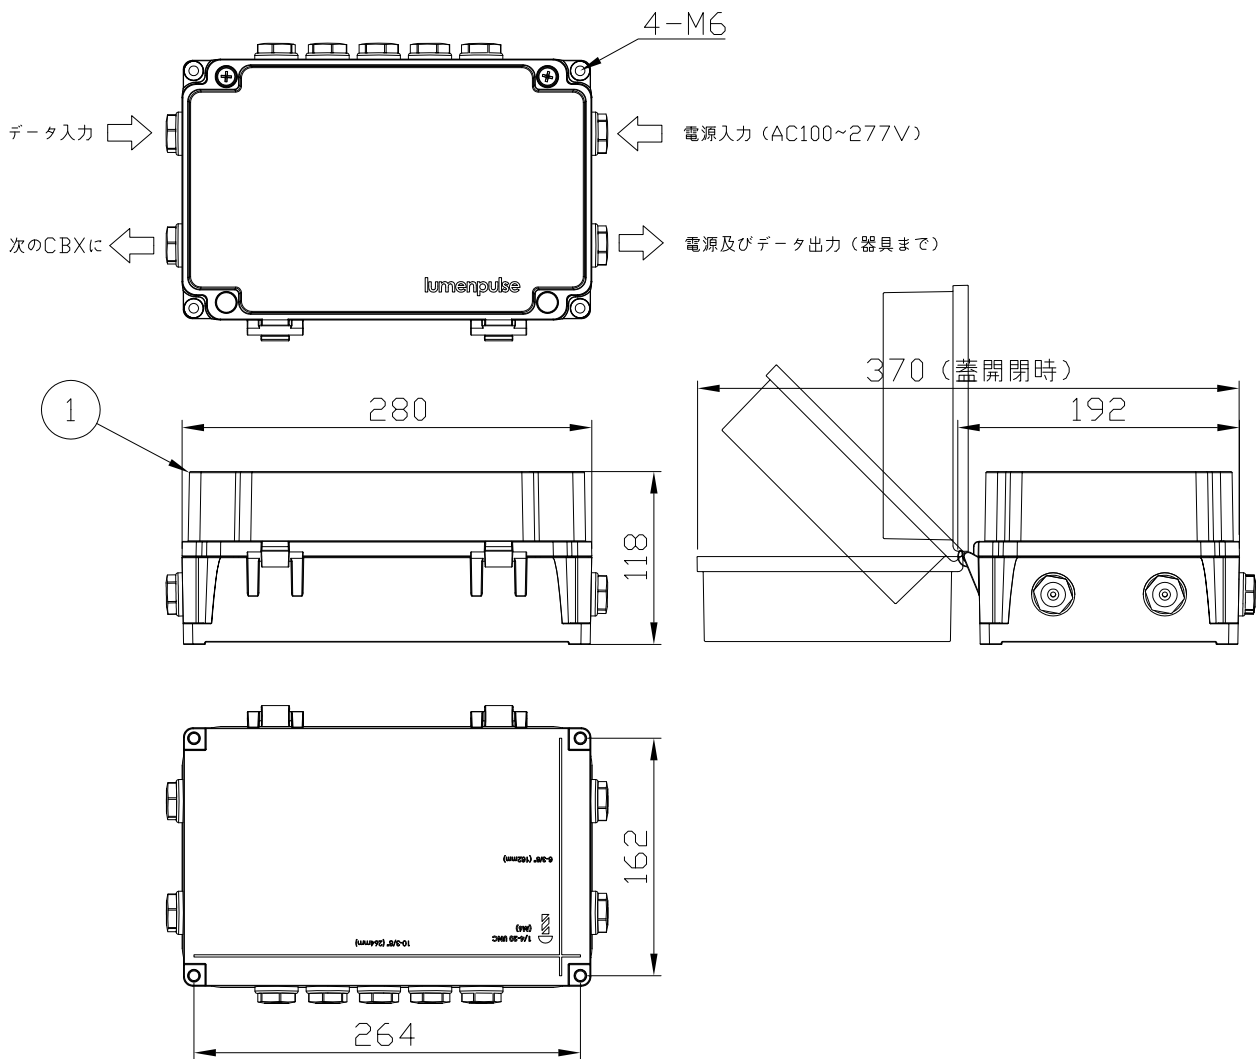

シリーズ

CBX60-ST™

名称

コントロール&パワーサプライボックス

姿図

仕様

入力電圧：AC100~277V
出力電圧：DC48V
消費電力：60W(最大負荷容量)
質量：3.61kg
防雨型：IP66
制御方式：DMX/RDM

型式

[シルバー]
☐ CBX-60 100/277 48V DMX/RDM SI
☐ CBX-60 100/277 48V ETH SI

[ホワイト]
☐ CBX-60 100/277 48V DMX/RDM WH
☐ CBX-60 100/277 48V ETH WH

[ブラック]
☐ CBX-60 100/277 48V DMX/RDM BK
☐ CBX-60 100/277 48V ETH BK

[カスタムカラー]
☐ CBX-60 100/277 48V DMX/RDM CC
☐ CBX-60 100/277 48V ETH CC

7				特記事項 ・本体は一般通常環境の屋外防雨型です (IP66) ・使用環境温度-25℃~+50℃ ・光源・電源・ケーブルは適合製品以外使用しないで下さい。不点灯、破損、感電、火災の原因となります。 ・水が浸入する恐れがある箇所はRTVシリコンを使用して全て密閉してください。	名称	CBX60		
6					型式			
5					尺度	1/5	作成日 2017.07.27	
4								
3								
2								
1	本体	アルミダイキャスト、粉体塗装仕上げ	1					
部番	品名	仕様	数量					

2017.07

第三角法 JIS A-4 単位：
mm

株式会社ルーメン・ジャパン