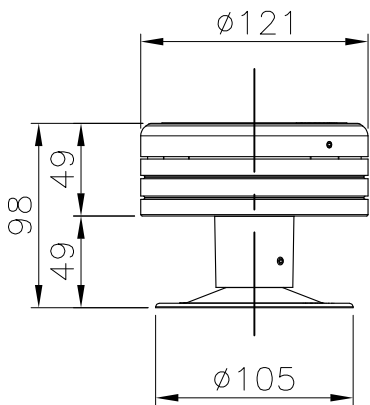

シリーズ

lumendome™

名称

ルーメンドーム・スモール・ホワイト(単色)

姿図

仕様

光源色 : 2700K/3000K/3500K/4000K
入力電圧 : DC48V
入力電流 : 129.1mA
消費電力 : 6.2W
全光束 : 94lm

重量 : 1.0kg
防雨型 : IP66
LED寿命 : 120,000時間
制御方式 : DMX/RDM

型式

[シルバー]

- LMDS-48V-27K-SI-DMX/RDM-CN-FTL
- LMDS-48V-30K-SI-DMX/RDM-CN-FTL
- LMDS-48V-35K-SI-DMX/RDM-CN-FTL
- LMDS-48V-40K-SI-DMX/RDM-CN-FTL

[ブラック]

- LMDS-48V-27K-BK-DMX/RDM-CN-FTL
- LMDS-48V-30K-BK-DMX/RDM-CN-FTL
- LMDS-48V-35K-BK-DMX/RDM-CN-FTL
- LMDS-48V-40K-BK-DMX/RDM-CN-FTL

[ホワイト]

- LMDS-48V-27K-WH-DMX/RDM-CN-FTL
- LMDS-48V-30K-WH-DMX/RDM-CN-FTL
- LMDS-48V-35K-WH-DMX/RDM-CN-FTL
- LMDS-48V-40K-WH-DMX/RDM-CN-FTL

[カスタムカラー]

- LMDS-48V-27K-CC-DMX/RDM-CN-FTL
- LMDS-48V-30K-CC-DMX/RDM-CN-FTL
- LMDS-48V-35K-CC-DMX/RDM-CN-FTL
- LMDS-48V-40K-CC-DMX/RDM-CN-FTL

7				特記事項 ・灯具は一般通常環境の屋外防雨型です(IP66) ・使用環境温度-10℃~+40℃ ・光源・電源・ケーブルは適合製品以外使用しないで下さい。不点灯、破損、感電、火災の原因となります。 ・オプション装着後はゴムパッキンをしっかり固定し浸水無き事を十分確認の事。	名称	ルーメンドーム・スモール・ホワイト(単色)	
6					型式	フラットレンズ(キャンピーマウント)	
5					尺度	1/4	作成日
4	ケーブル	AWG#18x5C 定格***V**A	1				2017.07.21
3	取付台	アルミニウム 粉体塗装仕上げ	1				
2	本体	アルミダイキャスト、粉体塗装仕上げ	1				
1	フラットレンズ	ポリカーボネート	1				
部番	品名	仕様	数量		lumenjapan