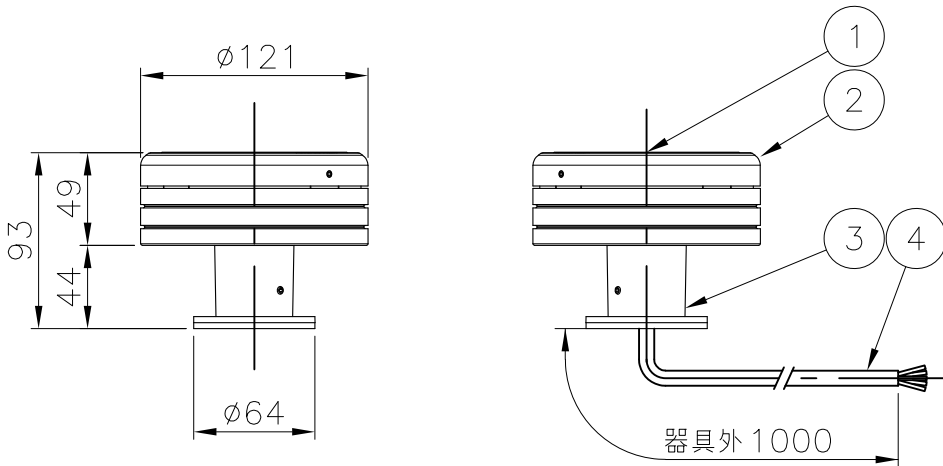

取付部詳細

7				特記事項 ・灯具は一般通常環境の屋外防雨型です(IP66) ・使用環境温度-10°C~+40°C ・光源・電源・ケーブルは適合製品以外使用しないで下さい。不点灯、破損、感電、火災の原因となります。 ・オプション装着後はゴムパッキンをしっかり固定し浸水無き事を十分確認の事。	名称	ルーメンドーム・スモール・ホワイト(単色)	
6					型式	フラットレンズ(ウォールマウント)	
5					尺度	1/4	作成日
4	ケーブル	AWG#18x5C 定格***V**A	1				2017.07.21
3	壁付け用取付台	アルミニウム 粉体塗装仕上げ	1				
2	本体	アルミダイキャスト、粉体塗装仕上げ	1				
1	ドームレンズ	ポリカーボネート	1				
部番	品名	仕様	数量		lumenjapan		