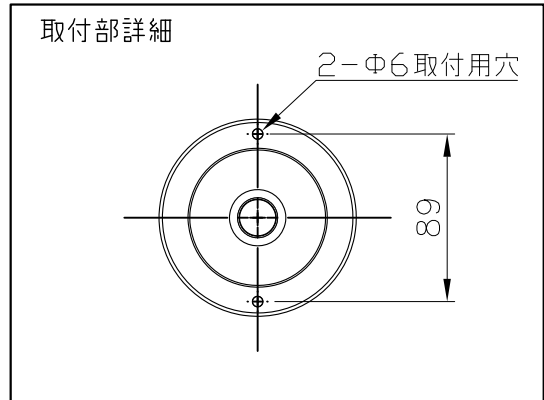

シリーズ

lumendome™

名称

ルーメンドーム・スモール・ホワイト(単色)

姿図

仕様

光源色 : 2700K/3000K/3500K/4000K
入力電圧 : DC48V
入力電流 : 129.1mA
消費電力 : 6.2W
全光束 : 94lm

重量 : 1.0kg
防雨型 : IP66
LED寿命 : 120,000時間
制御方式 : DMX/RDM

型式

[シルバー]

- LMDS-48V-27K-SI-DMX/RDM-CN-FTL
- LMDS-48V-30K-SI-DMX/RDM-CN-FTL
- LMDS-48V-35K-SI-DMX/RDM-CN-FTL
- LMDS-48V-40K-SI-DMX/RDM-CN-FTL

[ブラック]

- LMDS-48V-27K-BK-DMX/RDM-CN-FTL
- LMDS-48V-30K-BK-DMX/RDM-CN-FTL
- LMDS-48V-35K-BK-DMX/RDM-CN-FTL
- LMDS-48V-40K-BK-DMX/RDM-CN-FTL

[ホワイト]

- LMDS-48V-27K-WH-DMX/RDM-CN-FTL
- LMDS-48V-30K-WH-DMX/RDM-CN-FTL
- LMDS-48V-35K-WH-DMX/RDM-CN-FTL
- LMDS-48V-40K-WH-DMX/RDM-CN-FTL

[カスタムカラー]

- LMDS-48V-27K-CC-DMX/RDM-CN-FTL
- LMDS-48V-30K-CC-DMX/RDM-CN-FTL
- LMDS-48V-35K-CC-DMX/RDM-CN-FTL
- LMDS-48V-40K-CC-DMX/RDM-CN-FTL

7				特記事項 ・灯具は一般通常環境の屋外防雨型です(IP66) ・使用環境温度-10℃~+40℃ ・光源・電源・ケーブルは適合製品以外使用しないで下さい。不点灯、破損、感電、火災の原因となります。 ・オプション装着後はゴムパッキンをしっかり固定し浸水無き事を十分確認の事。	名称	ルーメンドーム・スモール・ホワイト(単色)	
6					型式	フラットレンズ(キャンピーマウント)	
5					尺度	1/4	作成日
4	ケーブル	AWG#18x5C 定格***V**A	1				2017.07.21
3	取付台	アルミニウム 粉体塗装仕上げ	1				
2	本体	アルミダイキャスト、粉体塗装仕上げ	1				
1	フラットレンズ	ポリカーボネート	1				
部番	品名	仕様	数量		lumenjapan