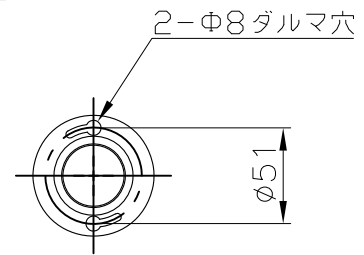

取付部詳細

7				特記事項 ・灯具は一般通常環境の屋外防雨型です(IP66) ・使用環境温度-10°C~+40°C ・光源・電源・ケーブルは適合製品以外使用しないで下さい。不点灯、破損、感電、火災の原因となります。 ・オプション装着後はゴムパッキンをしっかり固定し浸水無き事を十分確認の事。	名称	ルーメンドーム・スモール・ホワイト(単色)	
6					型式	フラットレンズ(ウォールマウント)	
5					尺度	1/4	作成日
4	ケーブル	AWG#18x5C 定格***V**A	1				2017.07.21
3	壁付け用取付台	アルミニウム 粉体塗装仕上げ	1				
2	本体	アルミダイキャスト、粉体塗装仕上げ	1				
1	ドームレンズ	ポリカーボネート	1				
部番	品名	仕様	数量		lumenjapan		