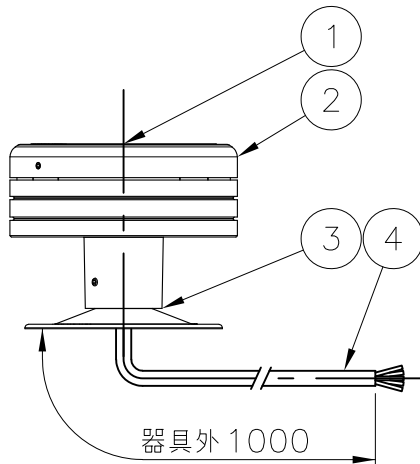

シリーズ

lumendome™

名称

ルーメンドーム・スモール・ホワイト(単色)

姿図

仕様

光源色 : 2700K/3000K/3500K/4000K
入力電圧 : DC48V
入力電流 : 129.1mA
消費電力 : 6.2W
全光束 : 94lm

重量 : 1.0kg
防雨型 : IP66
LED寿命 : 120,000時間
制御方式 : DMX/RDM

型式

[シルバー]

- LMDS-48V-27K-SI-DMX/RDM-CN-FTL
- LMDS-48V-30K-SI-DMX/RDM-CN-FTL
- LMDS-48V-35K-SI-DMX/RDM-CN-FTL
- LMDS-48V-40K-SI-DMX/RDM-CN-FTL

[ブラック]

- LMDS-48V-27K-BK-DMX/RDM-CN-FTL
- LMDS-48V-30K-BK-DMX/RDM-CN-FTL
- LMDS-48V-35K-BK-DMX/RDM-CN-FTL
- LMDS-48V-40K-BK-DMX/RDM-CN-FTL

[ホワイト]

- LMDS-48V-27K-WH-DMX/RDM-CN-FTL
- LMDS-48V-30K-WH-DMX/RDM-CN-FTL
- LMDS-48V-35K-WH-DMX/RDM-CN-FTL
- LMDS-48V-40K-WH-DMX/RDM-CN-FTL

[カスタムカラー]

- LMDS-48V-27K-CC-DMX/RDM-CN-FTL
- LMDS-48V-30K-CC-DMX/RDM-CN-FTL
- LMDS-48V-35K-CC-DMX/RDM-CN-FTL
- LMDS-48V-40K-CC-DMX/RDM-CN-FTL

7				特記事項 ・灯具は一般通常環境の屋外防雨型です(IP66) ・使用環境温度-10℃~+40℃ ・光源・電源・ケーブルは適合製品以外使用しないで下さい。不点灯、破損、感電、火災の原因となります。 ・オプション装着後はゴムパッキンをしっかり固定し浸水無き事を十分確認の事。	名称	ルーメンドーム・スモール・ホワイト(単色)	
6					型式	フラットレンズ(キャンピーマウント)	
5					尺度	1/4	作成日
4	ケーブル	AWG#18x5C 定格***V**A	1				2017.07.21
3	取付台	アルミニウム 粉体塗装仕上げ	1				
2	本体	アルミダイキャスト、粉体塗装仕上げ	1				
1	フラットレンズ	ポリカーボネート	1				
部番	品名	仕様	数量		lumenjapan