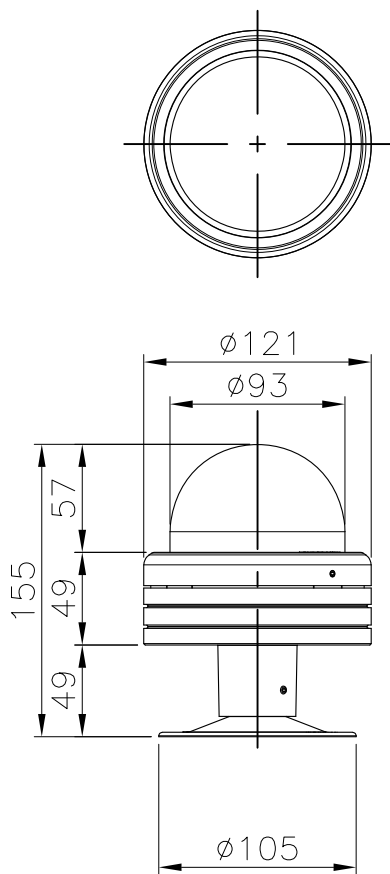

シリーズ

lumendome™

名称

ルーメンドーム・スモール・ホワイト(単色)

姿図

仕様

光源色 : 2700K/3000K/3500K/4000K
入力電圧 : DC48V
入力電流 : 129.1mA
消費電力 : 6.2W
全光束 : 94lm
重量 : 1.0kg
防雨型 : IP66
LED寿命 : 120,000時間
制御方式 : DMX/RDM

型式

[シルバー]

- LMDS-48V-27K-SI-DMX/RDM-CN
- LMDS-48V-30K-SI-DMX/RDM-CN
- LMDS-48V-35K-SI-DMX/RDM-CN
- LMDS-48V-40K-SI-DMX/RDM-CN

[ブラック]

- LMDS-48V-27K-BK-DMX/RDM-CN
- LMDS-48V-30K-BK-DMX/RDM-CN
- LMDS-48V-35K-BK-DMX/RDM-CN
- LMDS-48V-40K-BK-DMX/RDM-CN

[ホワイト]

- LMDS-48V-27K-WH-DMX/RDM-CN
- LMDS-48V-30K-WH-DMX/RDM-CN
- LMDS-48V-35K-WH-DMX/RDM-CN
- LMDS-48V-40K-WH-DMX/RDM-CN

[カスタムカラー]

- LMDS-48V-27K-CC-DMX/RDM-CN
- LMDS-48V-30K-CC-DMX/RDM-CN
- LMDS-48V-35K-CC-DMX/RDM-CN
- LMDS-48V-40K-CC-DMX/RDM-CN

7				特記事項 ・灯具は一般通常環境の屋外防雨型です(IP66) ・使用環境温度-10℃~+40℃ ・光源・電源・ケーブルは適合製品以外使用しないで下さい。不点灯、破損、感電、火災の原因となります。 ・オプション装着後はゴムパッキンをしっかり固定し浸水無き事を十分確認の事。	名称	ルーメンドーム・スモール・ホワイト(単色)	
6					型式	ドームレンズ(キャンピーマウント)	
5					尺度	1/4	作成日
4	ケーブル	AWG#18x5C 定格***V**A	1				2017.07.21
3	取付台	アルミニウム 粉体塗装仕上げ	1				
2	本体	アルミダイキャスト、粉体塗装仕上げ	1				
1	ドームレンズ	ポリカーボネート	1				
部番	品名	仕様	数量		lumenjapan