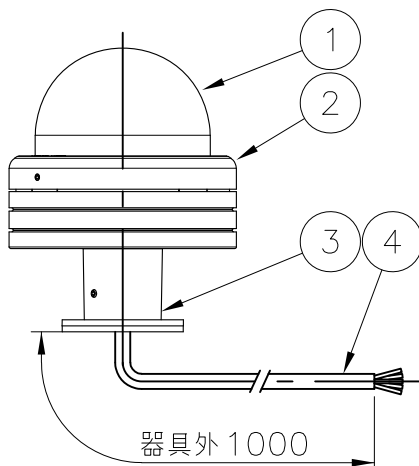

7				特記事項 ・灯具は一般通常環境の屋外防雨型です(IP66) ・使用環境温度-10℃~+40℃ ・光源・電源・ケーブルは適合製品以外使用しないで下さい。不点灯、破損、感電、火災の原因となります。 ・オプション装着後はゴムパッキンをしっかり固定し浸水無き事を十分確認の事。	名称	ルーメンドーム・スモール・ホワイト(単色)	
6					型式	ドームレンズ(ウォールマウント)	
5					尺度	1/4	作成日
4	ケーブル	AWG#18x5C 定格***V**A	1				2017.07.21
3	壁付け用取付台	アルミニウム 粉体塗装仕上げ	1				
2	本体	アルミダイキャスト、粉体塗装仕上げ	1				
1	ドームレンズ	ポリカーボネート	1				
部番	品名	仕様	数量		lumenjapan		