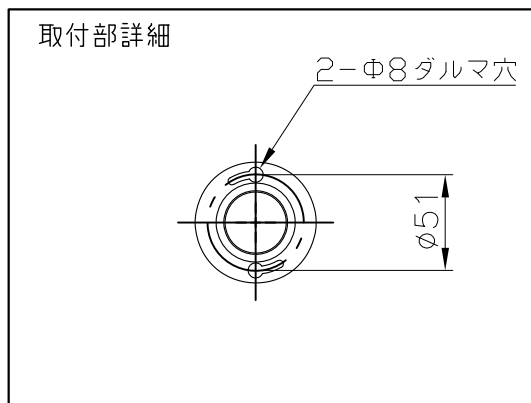

シリーズ

lumendome™

名称

ルーメンドーム・スモール・ホワイト(単色)

姿図

仕様

光源色 : 2700K/3000K/3500K/4000K
入力電圧 : DC48V
入力電流 : 129.1mA
消費電力 : 6.2W
全光束 : 94lm

重量 : 1.0kg
防雨型 : IP66
LED寿命 : 120,000時間
制御方式 : DMX/RDM

型式

[シルバー]

- LMDS-48V-27K-SI-DMX/RDM-WM
- LMDS-48V-30K-SI-DMX/RDM-WM
- LMDS-48V-35K-SI-DMX/RDM-WM
- LMDS-48V-40K-SI-DMX/RDM-WM

[ブラック]

- LMDS-48V-27K-BK-DMX/RDM-WM
- LMDS-48V-30K-BK-DMX/RDM-WM
- LMDS-48V-35K-BK-DMX/RDM-WM
- LMDS-48V-40K-BK-DMX/RDM-WM

[ホワイト]

- LMDS-48V-27K-WH-DMX/RDM-WM
- LMDS-48V-30K-WH-DMX/RDM-WM
- LMDS-48V-35K-WH-DMX/RDM-WM
- LMDS-48V-40K-WH-DMX/RDM-WM

[カスタムカラー]

- LMDS-48V-27K-CC-DMX/RDM-WM
- LMDS-48V-30K-CC-DMX/RDM-WM
- LMDS-48V-35K-CC-DMX/RDM-WM
- LMDS-48V-40K-CC-DMX/RDM-WM

7				特記事項 ・灯具は一般通常環境の屋外防雨型です(IP66) ・使用環境温度-10℃~+40℃ ・光源・電源・ケーブルは適合製品以外使用しないで下さい。不点灯、破損、感電、火災の原因となります。 ・オプション装着後はゴムパッキンをしっかり固定し浸水無き事を十分確認の事。	名称	ルーメンドーム・スモール・ホワイト(単色)	
6					型式	ドームレンズ(ウォールマウント)	
5					尺度	1/4	作成日
4	ケーブル	AWG#18x5C 定格***V**A	1				2017.07.21
3	壁付け用取付台	アルミニウム 粉体塗装仕上げ	1				
2	本体	アルミダイキャスト、粉体塗装仕上げ	1				
1	ドームレンズ	ポリカーボネート	1				
部番	品名	仕様	数量		lumenjapan