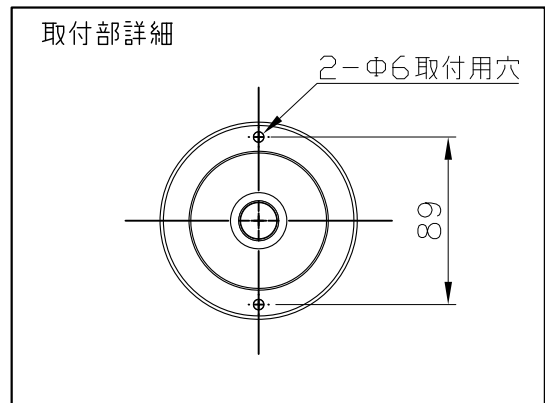

シリーズ

lumendome™

名称

ルーメンドーム・スモール・ホワイト(単色)

姿図

仕様

光源色 : 2700K/3000K/3500K/4000K
入力電圧 : DC48V
入力電流 : 129.1mA
消費電力 : 6.2W
全光束 : 94lm
重量 : 1.0kg
防雨型 : IP66
LED寿命 : 120,000時間
制御方式 : DMX/RDM

型式

[シルバー]

- LMDS-48V-27K-SI-DMX/RDM-CN
- LMDS-48V-30K-SI-DMX/RDM-CN
- LMDS-48V-35K-SI-DMX/RDM-CN
- LMDS-48V-40K-SI-DMX/RDM-CN

[ブラック]

- LMDS-48V-27K-BK-DMX/RDM-CN
- LMDS-48V-30K-BK-DMX/RDM-CN
- LMDS-48V-35K-BK-DMX/RDM-CN
- LMDS-48V-40K-BK-DMX/RDM-CN

[ホワイト]

- LMDS-48V-27K-WH-DMX/RDM-CN
- LMDS-48V-30K-WH-DMX/RDM-CN
- LMDS-48V-35K-WH-DMX/RDM-CN
- LMDS-48V-40K-WH-DMX/RDM-CN

[カスタムカラー]

- LMDS-48V-27K-CC-DMX/RDM-CN
- LMDS-48V-30K-CC-DMX/RDM-CN
- LMDS-48V-35K-CC-DMX/RDM-CN
- LMDS-48V-40K-CC-DMX/RDM-CN

7				特記事項 ・灯具は一般通常環境の屋外防雨型です(IP66) ・使用環境温度-10℃~+40℃ ・光源・電源・ケーブルは適合製品以外使用しないで下さい。不点灯、破損、感電、火災の原因となります。 ・オプション装着後はゴムパッキンをしっかり固定し浸水無き事を十分確認の事。	名称	ルーメンドーム・スモール・ホワイト(単色)	
6					型式	ドームレンズ(キャンピーマウント)	
5					尺度	1/4	作成日
4	ケーブル	AWG#18x5C 定格***V**A	1				2017.07.21
3	取付台	アルミニウム 粉体塗装仕上げ	1				
2	本体	アルミダイキャスト、粉体塗装仕上げ	1				
1	ドームレンズ	ポリカーボネート	1				
部番	品名	仕様	数量		lumenjapan