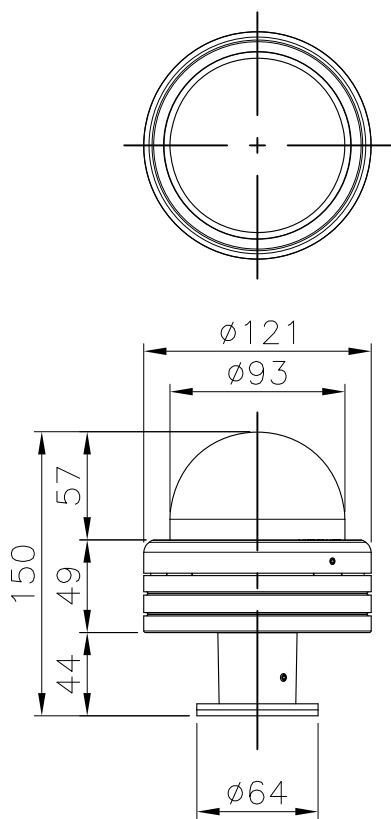

シリーズ

lumendome™

名称

ルーメンドーム・スモール・ホワイト(単色)

姿図

仕様

光源色 : 2700K/3000K/3500K/4000K
入力電圧 : DC48V
入力電流 : 129.1mA
消費電力 : 6.2W
全光束 : 94lm

重量 : 1.0kg
防雨型 : IP66
LED寿命 : 120,000時間
制御方式 : DMX/RDM

型式

[シルバー]

- LMDS-48V-27K-SI-DMX/RDM-WM
- LMDS-48V-30K-SI-DMX/RDM-WM
- LMDS-48V-35K-SI-DMX/RDM-WM
- LMDS-48V-40K-SI-DMX/RDM-WM

[ブラック]

- LMDS-48V-27K-BK-DMX/RDM-WM
- LMDS-48V-30K-BK-DMX/RDM-WM
- LMDS-48V-35K-BK-DMX/RDM-WM
- LMDS-48V-40K-BK-DMX/RDM-WM

[ホワイト]

- LMDS-48V-27K-WH-DMX/RDM-WM
- LMDS-48V-30K-WH-DMX/RDM-WM
- LMDS-48V-35K-WH-DMX/RDM-WM
- LMDS-48V-40K-WH-DMX/RDM-WM

[カスタムカラー]

- LMDS-48V-27K-CC-DMX/RDM-WM
- LMDS-48V-30K-CC-DMX/RDM-WM
- LMDS-48V-35K-CC-DMX/RDM-WM
- LMDS-48V-40K-CC-DMX/RDM-WM

7				特記事項 ・灯具は一般通常環境の屋外防雨型です(IP66) ・使用環境温度-10℃~+40℃ ・光源・電源・ケーブルは適合製品以外使用しないで下さい。不点灯、破損、感電、火災の原因となります。 ・オプション装着後はゴムパッキンをしっかり固定し浸水無き事を十分確認の事。	名称	ルーメンドーム・スモール・ホワイト(単色)	
6					型式	ドームレンズ(ウォールマウント)	
5					尺度	1/4	作成日
4	ケーブル	AWG#18x5C 定格***V**A	1				2017.07.21
3	壁付け用取付台	アルミニウム 粉体塗装仕上げ	1				
2	本体	アルミダイキャスト、粉体塗装仕上げ	1				
1	ドームレンズ	ポリカーボネート	1				
部番	品名	仕様	数量		lumenjapan