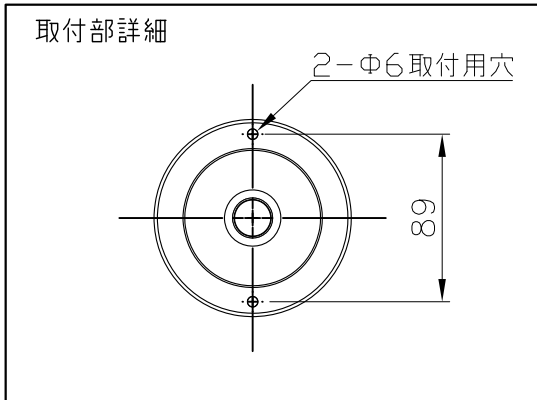

シリーズ

lumendome^{TM}

名称

ルーメンドーム・スモール・カラーチェンジング

姿図

仕様

光源色 : RGB
入力電圧 : DC48V
入力電流 : 110.4mA
消費電力 : 5.3W
全光束 : 42lm(RGB:フル点灯時)
重量 : 1.0kg
防雨型 : IP66
LED寿命 : 120,000時間
制御方式 : DMX/RDM

型式

- [シルバー]
  □ LMDS-48V-RGB-SI-DMX/RDM-CN-FTL
- [ブラック]
  □ LMDS-48V-RGB-BK-DMX/RDM-CN-FTL
- [ホワイト]
  □ LMDS-48V-RGB-WH-DMX/RDM-CN-FTL
- [カスタムカラー]
  □ LMDS-48V-RGB-CC-DMX/RDM-CN-FTL

7				特記事項 ・灯具は一般通常環境の屋外防雨型です(IP66) ・使用環境温度-10℃~+40℃ ・光源・電源・ケーブルは適合製品以外使用しないで下さい。不点灯、破損、感電、火災の原因となります。 ・オプション装着後はゴムパッキンをしっかり固定し浸水無き事を十分確認の事。	名称	ルーメンドーム・スモール・カラーチェンジング	
6					型式	フラットレンズ(キャンピーマウント)	
5					尺度	1/4	作成日
4	ケーブル	AWG#18x5C 定格***V**A	1				2017.07.21
3	取付台	アルミニウム 粉体塗装仕上げ	1				
2	本体	アルミダイキャスト、粉体塗装仕上げ	1				
1	フラットレンズ	ポリカーボネート	1				
部番	品名	仕様	数量		lumenjapan