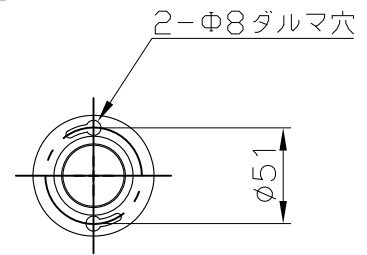

□ LMDS-48V-RGB-CC-DMX/RDM-WM-FTL

取付部詳細

7				特記事項 ・灯具は一般通常環境の屋外防雨型です(IP66) ・使用環境温度-10°C~+40°C ・光源・電源・ケーブルは適合製品以外使用しないで下さい。不点灯、破損、感電、火災の原因となります。 ・オプション装着後はゴムパッキンをしっかり固定し浸水無き事を十分確認の事。	名称	ルーメンドーム・スモール・カラーチェンジング	
6					型式	フラットレンズ(ウォールマウント)	
5					尺度	1/4	作成日
4	ケーブル	AWG#18x5C 定格***V**A	1				2017.07.21
3	壁付け用取付台	アルミニウム 粉体塗装仕上げ	1				
2	本体	アルミダイキャスト、粉体塗装仕上げ	1				
1	ドームレンズ	ポリカーボネート	1				
部番	品名	仕様	数量		lumenjapan		