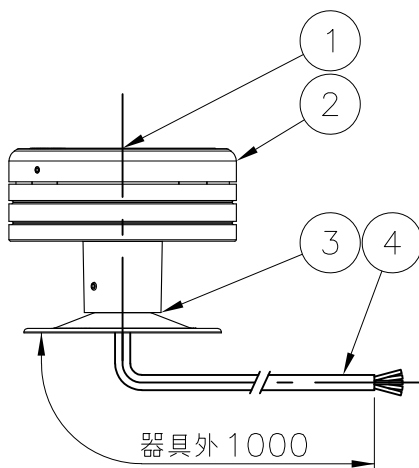

シリーズ

lumendome^{TM}

名称

ルーメンドーム・スモール・カラーチェンジング

姿図

仕様

光源色 : RGB
入力電圧 : DC48V
入力電流 : 110.4mA
消費電力 : 5.3W
全光束 : 42lm(RGB:フル点灯時)
重量 : 1.0kg
防雨型 : IP66
LED寿命 : 120,000時間
制御方式 : DMX/RDM

型式

- [シルバー]
  □ LMDS-48V-RGB-SI-DMX/RDM-CN-FTL
- [ブラック]
  □ LMDS-48V-RGB-BK-DMX/RDM-CN-FTL
- [ホワイト]
  □ LMDS-48V-RGB-WH-DMX/RDM-CN-FTL
- [カスタムカラー]
  □ LMDS-48V-RGB-CC-DMX/RDM-CN-FTL

7				特記事項 ・灯具は一般通常環境の屋外防雨型です(IP66) ・使用環境温度-10℃~+40℃ ・光源・電源・ケーブルは適合製品以外使用しないで下さい。不点灯、破損、感電、火災の原因となります。 ・オプション装着後はゴムパッキンをしっかり固定し浸水無き事を十分確認の事。	名称	ルーメンドーム・スモール・カラーチェンジング	
6					型式	フラットレンズ(キャンピーマウント)	
5					尺度	1/4	作成日
4	ケーブル	AWG#18x5C 定格***V**A	1				2017.07.21
3	取付台	アルミニウム 粉体塗装仕上げ	1				
2	本体	アルミダイキャスト、粉体塗装仕上げ	1				
1	フラットレンズ	ポリカーボネート	1				
部番	品名	仕様	数量		lumenjapan