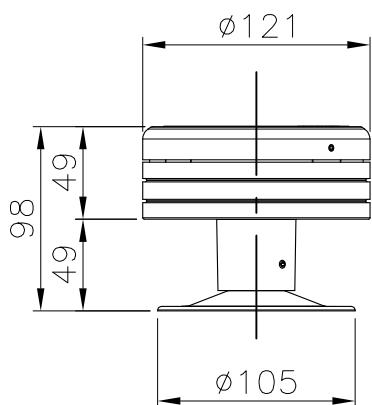

シリーズ

lumendome^{TM}

名称

ルーメンドーム・スモール・カラーチェンジング

姿図

仕様

光源色 : RGB
入力電圧 : DC48V
入力電流 : 110.4mA
消費電力 : 5.3W
全光束 : 42lm(RGB:フル点灯時)
重量 : 1.0kg
防雨型 : IP66
LED寿命 : 120,000時間
制御方式 : DMX/RDM

型式

- [シルバー]
  □ LMDS-48V-RGB-SI-DMX/RDM-CN-FTL
- [ブラック]
  □ LMDS-48V-RGB-BK-DMX/RDM-CN-FTL
- [ホワイト]
  □ LMDS-48V-RGB-WH-DMX/RDM-CN-FTL
- [カスタムカラー]
  □ LMDS-48V-RGB-CC-DMX/RDM-CN-FTL

7				特記事項 ・灯具は一般通常環境の屋外防雨型です(IP66) ・使用環境温度-10℃~+40℃ ・光源・電源・ケーブルは適合製品以外使用しないで下さい。不点灯、破損、感電、火災の原因となります。 ・オプション装着後はゴムパッキンをしっかり固定し浸水無き事を十分確認の事。	名称	ルーメンドーム・スモール・カラーチェンジング	
6					型式	フラットレンズ(キャンピーマウント)	
5					尺度	1/4	作成日
4	ケーブル	AWG#18x5C 定格***V**A	1				2017.07.21
3	取付台	アルミニウム 粉体塗装仕上げ	1				
2	本体	アルミダイキャスト、粉体塗装仕上げ	1				
1	フラットレンズ	ポリカーボネート	1				
部番	品名	仕様	数量		lumenjapan