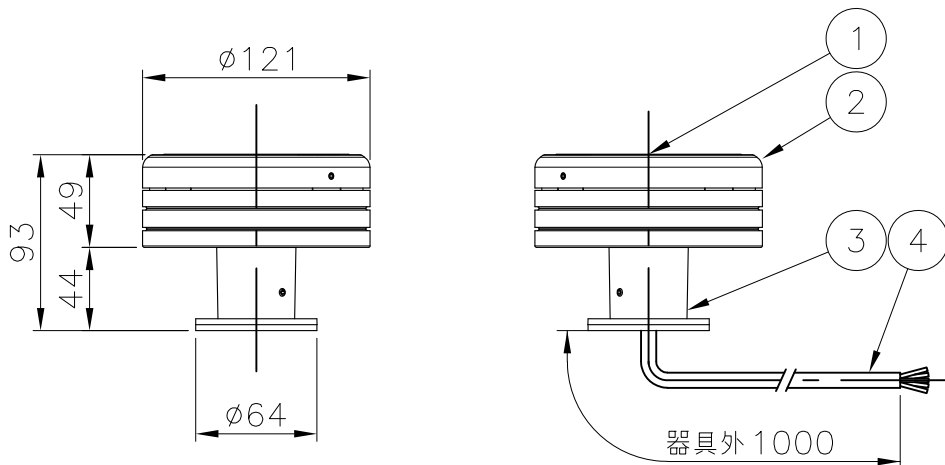

□ LMDS-48V-RGB-CC-DMX/RDM-WM-FTL

取付部詳細

7				特記事項 ・灯具は一般通常環境の屋外防雨型です(IP66) ・使用環境温度-10°C~+40°C ・光源・電源・ケーブルは適合製品以外使用しないで下さい。不点灯、破損、感電、火災の原因となります。 ・オプション装着後はゴムパッキンをしっかり固定し浸水無き事を十分確認の事。	名称	ルーメンドーム・スモール・カラーチェンジング	
6					型式	フラットレンズ(ウォールマウント)	
5					尺度	1/4	作成日
4	ケーブル	AWG#18x5C 定格***V**A	1				2017.07.21
3	壁付け用取付台	アルミニウム 粉体塗装仕上げ	1				
2	本体	アルミダイキャスト、粉体塗装仕上げ	1				
1	ドームレンズ	ポリカーボネート	1				
部番	品名	仕様	数量		lumenjapan		