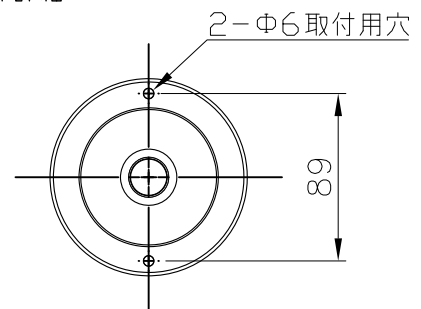

シリーズ

lumendome^{TM}

名称

ルーメンドーム・スモール・カラーチェンジング

姿図

仕様

光源色 : RGB
入力電圧 : DC48V
入力電流 : 110.4mA
消費電力 : 5.3W
全光束 : 42lm (RGB: フル点灯時)
重量 : 1.0kg
防雨型 : IP66
LED寿命 : 120,000時間
制御方式 : DMX/RDM

型式

- [シルバー]
  □ LMDS-48V-RGB-SI-DMX/RDM-CN
- [ブラック]
  □ LMDS-48V-RGB-BK-DMX/RDM-CN
- [ホワイト]
  □ LMDS-48V-RGB-WH-DMX/RDM-CN
- [カスタムカラー]
  □ LMDS-48V-RGB-CC-DMX/RDM-CN

取付部詳細

7				特記事項 ・灯具は一般通常環境の屋外防雨型です (IP66) ・使用環境温度-10°C~+40°C ・光源・電源・ケーブルは適合製品以外使用しないで下さい。不点灯、破損、感電、火災の原因となります。 ・オプション装着後はゴムパッキンをしっかり固定し浸水無き事を十分確認の事。	名称	ルーメンドーム・スモール・カラーチェンジング	
6					型式	ドームレンズ(キャンピーマウント)	
5					尺度	1/4	作成日
4	ケーブル	AWG#18x5C 定格***V**A	1			2017.07.21	
3	取付台	アルミニウム 粉体塗装仕上げ	1				
2	本体	アルミダイキャスト、粉体塗装仕上げ	1				
1	ドームレンズ	ポリカーボネート	1				
部番	品名	仕様	数量