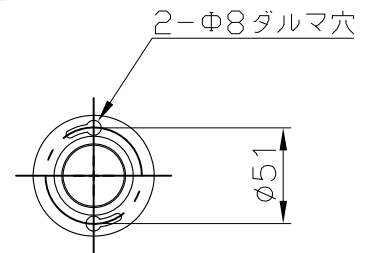

シリーズ

lumendomeTM

名称

ルーメンドーム・スモール・カラーチェンジング

姿図

仕様

光源色 : RGB
 入力電圧 : DC48V
 入力電流 : 110.4mA
 消費電力 : 5.3W
 全光束 : 42lm (RGB: フル点灯時)
 重量 : 1.0kg
 防雨型 : IP66
 LED寿命 : 120,000時間
 制御方式 : DMX/RDM

型式

- [シルバー]
□ LMDS-48V-RGB-SI-DMX/RDM-WM
- [ブラック]
□ LMDS-48V-RGB-BK-DMX/RDM-WM
- [ホワイト]
□ LMDS-48V-RGB-WH-DMX/RDM-WM
- [カスタムカラー]
□ LMDS-48V-RGB-CC-DMX/RDM-WM

取付部詳細

7				特記事項 ・灯具は一般通常環境の屋外防雨型です (IP66) ・使用環境温度 -10°C ~ +40°C ・光源・電源・ケーブルは適合製品以外使用しないで下さい。不点灯、破損、感電、火災の原因となります。 ・オプション装着後はゴムハッキンをしっかり固定し浸水無き事を十分確認の事。	名称	ルーメンドーム・スモール・カラーチェンジング	
6					型式	ドームレンズ(ウォールマウント)	
5					尺度	1/4	作成日
4	ケーブル	AWG#18x5C 定格***V**A	1				2017.07.21
3	壁付け用取付台	アルミニウム 粉体塗装仕上げ	1				
2	本体	アルミダイキャスト、粉体塗装仕上げ	1				
1	ドームレンズ	ポリカーボネート	1				
部番	品名	仕様	数量		lumenjapan		

- [シルバー]
□ LMDS-48V-RGB-SI-DMX/RDM-CN
- [ブラック]
□ LMDS-48V-RGB-BK-DMX/RDM-CN
- [ホワイト]
□ LMDS-48V-RGB-WH-DMX/RDM-CN
- [カスタムカラー]
□ LMDS-48V-RGB-CC-DMX/RDM-CN

取付部詳細

7				特記事項 ・灯具は一般通常環境の屋外防雨型です (IP66) ・使用環境温度-10°C~+40°C ・光源・電源・ケーブルは適合製品以外使用しないで下さい。不点灯、破損、感電、火災の原因となります。 ・オプション装着後はゴムパッキンをしっかり固定し浸水無き事を十分確認の事。	名称	ルーメンドーム・スモール・カラーチェンジング	
6					型式	ドームレンズ(キャンピーマウント)	
5					尺度	1/4	作成日
4	ケーブル	AWG#18x5C 定格***V**A	1			2017.07.21	
3	取付台	アルミニウム 粉体塗装仕上げ	1				
2	本体	アルミダイキャスト、粉体塗装仕上げ	1				
1	ドームレンズ	ポリカーボネート	1				
部番	品名	仕様	数量				