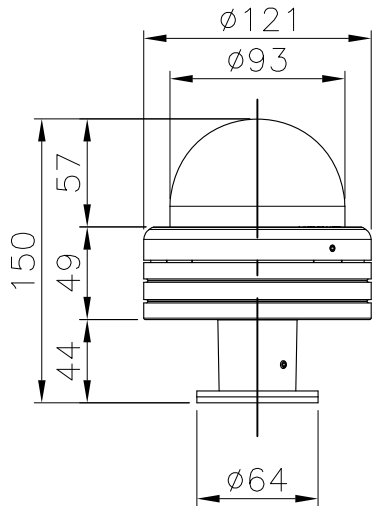

シリーズ

lumendomeTM

名称

ルーメンドーム・スモール・カラーチェンジング

姿図

仕様

光源色 : RGB
 入力電圧 : DC48V
 入力電流 : 110.4mA
 消費電力 : 5.3W
 全光束 : 42lm (RGB: フル点灯時)
 重量 : 1.0kg
 防雨型 : IP66
 LED寿命 : 120,000時間
 制御方式 : DMX/RDM

型式

- [シルバー]
□ LMDS-48V-RGB-SI-DMX/RDM-WM
- [ブラック]
□ LMDS-48V-RGB-BK-DMX/RDM-WM
- [ホワイト]
□ LMDS-48V-RGB-WH-DMX/RDM-WM
- [カスタムカラー]
□ LMDS-48V-RGB-CC-DMX/RDM-WM

取付部詳細

7				特記事項 ・灯具は一般通常環境の屋外防雨型です (IP66) ・使用環境温度 -10°C ~ +40°C ・光源・電源・ケーブルは適合製品以外使用しないで下さい。不点灯、破損、感電、火災の原因となります。 ・オプション装着後はゴムハッキンをしっかり固定し浸水無き事を十分確認の事。	名称	ルーメンドーム・スモール・カラーチェンジング	
6					型式	ドームレンズ(ウォールマウント)	
5					尺度	1/4	作成日
4	ケーブル	AWG#18x5C 定格***V**A	1				2017.07.21
3	壁付け用取付台	アルミニウム 粉体塗装仕上げ	1				
2	本体	アルミダイキャスト、粉体塗装仕上げ	1				
1	ドームレンズ	ポリカーボネート	1				
部番	品名	仕様	数量		lumenjapan		

- [シルバー]
□ LMDS-48V-RGB-SI-DMX/RDM-CN
- [ブラック]
□ LMDS-48V-RGB-BK-DMX/RDM-CN
- [ホワイト]
□ LMDS-48V-RGB-WH-DMX/RDM-CN
- [カスタムカラー]
□ LMDS-48V-RGB-CC-DMX/RDM-CN

取付部詳細

7				特記事項 ・灯具は一般通常環境の屋外防雨型です (IP66) ・使用環境温度-10°C~+40°C ・光源・電源・ケーブルは適合製品以外使用しないで下さい。不点灯、破損、感電、火災の原因となります。 ・オプション装着後はゴムパッキンをしっかり固定し浸水無き事を十分確認の事。	名称	ルーメンドーム・スモール・カラーチェンジング	
6					型式	ドームレンズ(キャンピーマウント)	
5					尺度	1/4	作成日
4	ケーブル	AWG#18x5C 定格***V**A	1			2017.07.21	
3	取付台	アルミニウム 粉体塗装仕上げ	1				
2	本体	アルミダイキャスト、粉体塗装仕上げ	1				
1	ドームレンズ	ポリカーボネート	1				
部番	品名	仕様	数量				