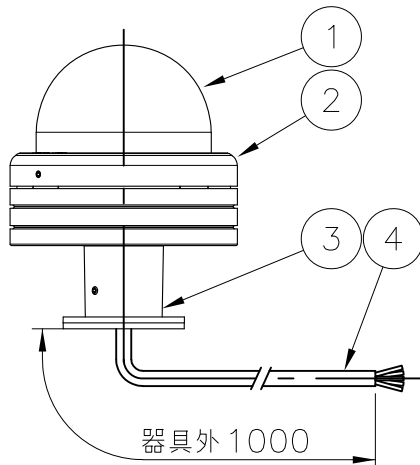

シリーズ

lumendomeTM

名称

ルーメンドーム・スモール・カラーチェンジング

姿図

仕様

光源色 : RGB
 入力電圧 : DC48V
 入力電流 : 110.4mA
 消費電力 : 5.3W
 全光束 : 42lm (RGB: フル点灯時)
 重量 : 1.0kg
 防雨型 : IP66
 LED寿命 : 120,000時間
 制御方式 : DMX/RDM

型式

- [シルバー]
□ LMDS-48V-RGB-SI-DMX/RDM-WM
- [ブラック]
□ LMDS-48V-RGB-BK-DMX/RDM-WM
- [ホワイト]
□ LMDS-48V-RGB-WH-DMX/RDM-WM
- [カスタムカラー]
□ LMDS-48V-RGB-CC-DMX/RDM-WM

取付部詳細

7				特記事項 ・灯具は一般通常環境の屋外防雨型です (IP66) ・使用環境温度 -10°C ~ +40°C ・光源・電源・ケーブルは適合製品以外使用しないで下さい。不点灯、破損、感電、火災の原因となります。 ・オプション装着後はゴムハッキンをしっかり固定し浸水無き事を十分確認の事。	名称	ルーメンドーム・スモール・カラーチェンジング	
6					型式	ドームレンズ(ウォールマウント)	
5					尺度	1/4	作成日
4	ケーブル	AWG#18x5C 定格***V**A	1				2017.07.21
3	壁付け用取付台	アルミニウム 粉体塗装仕上げ	1				
2	本体	アルミダイキャスト、粉体塗装仕上げ	1				
1	ドームレンズ	ポリカーボネート	1				
部番	品名	仕様	数量		lumenjapan		

- [シルバー]
□ LMDS-48V-RGB-SI-DMX/RDM-CN
- [ブラック]
□ LMDS-48V-RGB-BK-DMX/RDM-CN
- [ホワイト]
□ LMDS-48V-RGB-WH-DMX/RDM-CN
- [カスタムカラー]
□ LMDS-48V-RGB-CC-DMX/RDM-CN

取付部詳細

7				特記事項 ・灯具は一般通常環境の屋外防雨型です (IP66) ・使用環境温度-10°C~+40°C ・光源・電源・ケーブルは適合製品以外使用しないで下さい。不点灯、破損、感電、火災の原因となります。 ・オプション装着後はゴムパッキンをしっかり固定し浸水無き事を十分確認の事。	名称	ルーメンドーム・スモール・カラーチェンジング	
6					型式	ドームレンズ(キャンピーマウント)	
5					尺度	1/4	作成日
4	ケーブル	AWG#18x5C 定格***V**A	1			2017.07.21	
3	取付台	アルミニウム 粉体塗装仕上げ	1				
2	本体	アルミダイキャスト、粉体塗装仕上げ	1				
1	ドームレンズ	ポリカーボネート	1				
部番	品名	仕様	数量				