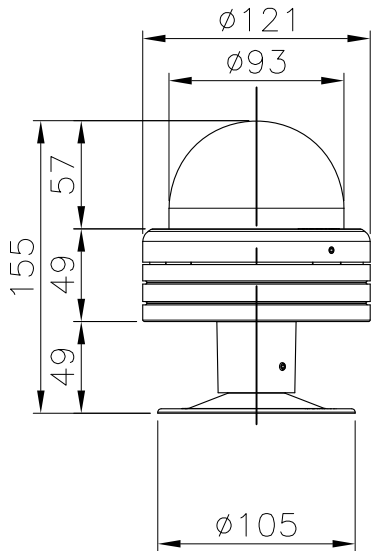

シリーズ

lumendomeTM

名称

ルーメンドーム・スモール・カラーチェンジング

姿図

仕様

光源色 : RGB
 入力電圧 : DC48V
 入力電流 : 110.4mA
 消費電力 : 5.3W
 全光束 : 42lm (RGB: フル点灯時)
 重量 : 1.0kg
 防雨型 : IP66
 LED寿命 : 120,000時間
 制御方式 : DMX/RDM

型式

- [シルバー]
□ LMDS-48V-RGB-SI-DMX/RDM-CN
- [ブラック]
□ LMDS-48V-RGB-BK-DMX/RDM-CN
- [ホワイト]
□ LMDS-48V-RGB-WH-DMX/RDM-CN
- [カスタムカラー]
□ LMDS-48V-RGB-CC-DMX/RDM-CN

取付部詳細

7				特記事項 ・灯具は一般通常環境の屋外防雨型です (IP66) ・使用環境温度-10°C~+40°C ・光源・電源・ケーブルは適合製品以外使用しないで下さい。不点灯、破損、感電、火災の原因となります。 ・オプション装着後はゴムパッキンをしっかり固定し浸水無き事を十分確認の事。	名称	ルーメンドーム・スモール・カラーチェンジング	
6					型式	ドームレンズ(キャンピーマウント)	
5					尺度	1/4	作成日
4	ケーブル	AWG#18x5C 定格***V**A	1			2017.07.21	
3	取付台	アルミニウム 粉体塗装仕上げ	1				
2	本体	アルミダイキャスト、粉体塗装仕上げ	1				
1	ドームレンズ	ポリカーボネート	1				
部番	品名	仕様	数量				