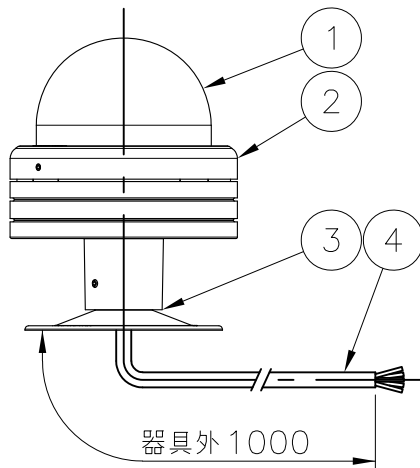

シリーズ

lumendome^{TM}

名称

ルーメンドーム・スモール・カラーチェンジング

姿図

仕様

光源色 : RGB
入力電圧 : DC48V
入力電流 : 110.4mA
消費電力 : 5.3W
全光束 : 42lm (RGB: フル点灯時)
重量 : 1.0kg
防雨型 : IP66
LED寿命 : 120,000時間
制御方式 : DMX/RDM

型式

- [シルバー]
  □ LMDS-48V-RGB-SI-DMX/RDM-CN
- [ブラック]
  □ LMDS-48V-RGB-BK-DMX/RDM-CN
- [ホワイト]
  □ LMDS-48V-RGB-WH-DMX/RDM-CN
- [カスタムカラー]
  □ LMDS-48V-RGB-CC-DMX/RDM-CN

取付部詳細

7				特記事項 ・灯具は一般通常環境の屋外防雨型です (IP66) ・使用環境温度-10°C~+40°C ・光源・電源・ケーブルは適合製品以外使用しないで下さい。不点灯、破損、感電、火災の原因となります。 ・オプション装着後はゴムパッキンをしっかり固定し浸水無き事を十分確認の事。	名称	ルーメンドーム・スモール・カラーチェンジング	
6					型式	ドームレンズ(キャンピーマウント)	
5					尺度	1/4	作成日
4	ケーブル	AWG#18x5C 定格***V**A	1			2017.07.21	
3	取付台	アルミニウム 粉体塗装仕上げ	1				
2	本体	アルミダイキャスト、粉体塗装仕上げ	1				
1	ドームレンズ	ポリカーボネート	1				
部番	品名	仕様	数量