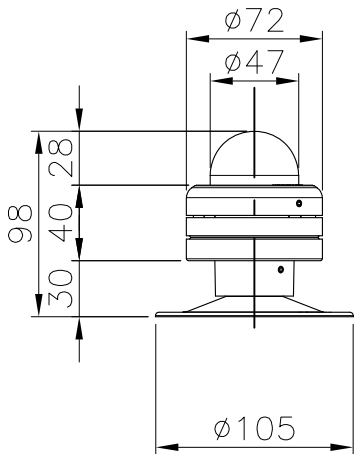

シリーズ

lumendome™

名称

ルーメンドーム・ナノ・カラーチェンジング

姿図

仕様

光源色 : RGB
入力電圧 : DC48V
入力電流 : 29.1mA
消費電力 : 1.4W
全光束 : 15lm(RGB:フル点灯時)
重量 : 0.5kg
防雨型 : IP66
LED寿命 : 120,000時間
制御方式 : DMX/RDM

型式

- [シルバー]
  □ LMDN-48V-RGB-SI-DMX/RDM-CN
- [ブラック]
  □ LMDN-48V-RGB-BK-DMX/RDM-CN
- [ホワイト]
  □ LMDN-48V-RGB-WH-DMX/RDM-CN
- [カスタムカラー]
  □ LMDN-48V-RGB-CC-DMX/RDM-CN

取付部詳細

7				特記事項 ・灯具は一般通常環境の屋外防雨型です(IP66) ・使用環境温度-10℃~+40℃ ・光源・電源・ケーブルは適合製品以外使用しないで下さい。不点灯、破損、感電、火災の原因となります。 ・オプション装着後はゴムハッキンをしっかり固定し浸水無き事を十分確認の事。	名称	ルーメンドーム・ナノ・カラーチェンジング	
6					型式	ドームレンズ(キャンピーマウント)	
5					尺度	1/4	作成日
4	ケーブル	AWG#18x5C 定格***V**A	1				2017.07.15
3	取付台	アルミニウム 粉体塗装仕上げ	1				
2	本体	アルミダイキャスト、粉体塗装仕上げ	1				
1	ドームレンズ	ポリカーボネート	1				
部番	品名	仕様	数量