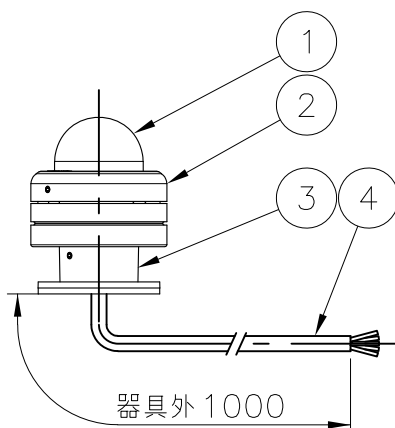

シリーズ

**lumendome**<sup>TM</sup>

名称

ルーメンドーム・ナノ・カラーチェンジング

姿図

仕様

光源色 : RGB  
 入力電圧 : DC48V  
 入力電流 : 29.1mA  
 消費電力 : 1.4W  
 全光束 : 15lm(RGB:フル点灯時)  
 重量 : 0.5kg  
 防雨型 : IP66  
 LED寿命 : 120,000時間  
 制御方式 : DMX/RDM

型式

- [シルバー]  
□ LMDN-48V-RGB-SI-DMX/RDM-WM
- [ブラック]  
□ LMDN-48V-RGB-BK-DMX/RDM-WM
- [ホワイト]  
□ LMDN-48V-RGB-WH-DMX/RDM-WM
- [カスタムカラー]  
□ LMDN-48V-RGB-CC-DMX/RDM-WM

取付部詳細

7				<b>特記事項</b> ・灯具は一般通常環境の屋外防雨型です(IP66) ・使用環境温度-10°C~+40°C ・光源・電源・ケーブルは適合製品以外使用しないで下さい。不点灯、破損、感電、火災の原因となります。 ・オプション装着後はゴムパッキンをしっかり固定し浸水無き事を十分確認の事。	名称	ルーメンドーム・ナノ・カラーチェンジング	
6					型式	ドームレンズ(ウォールマウント)	
5					尺度	1/4	作成日
4	ケーブル	AWG#18x5C 定格***V**A	1				2017.07.15
3	壁付け用取付台	アルミニウム 粉体塗装仕上げ	1				
2	本体	アルミダイキャスト、粉体塗装仕上げ	1				
1	ドームレンズ	ポリカーボネート	1				
部番	品名	仕様	数量		<b>lumenjapan</b>		

シリーズ

**lumendome**™

名称

ルーメンドーム・ナノ・カラーチェンジング

姿図

仕様

光源色 : RGB  
 入力電圧 : DC48V  
 入力電流 : 29.1mA  
 消費電力 : 1.4W  
 全光束 : 15lm(RGB:フル点灯時)  
 重量 : 0.5kg  
 防雨型 : IP66  
 LED寿命 : 120,000時間  
 制御方式 : DMX/RDM

型式