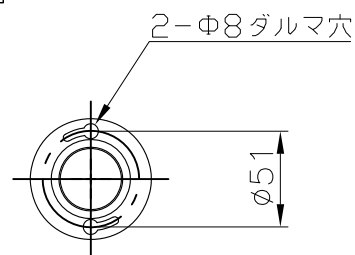

シリーズ

**lumendome**<sup>TM</sup>

名称

ルーメンドーム・ナノ・カラーチェンジング

姿図

仕様

光源色 : RGB  
 入力電圧 : DC48V  
 入力電流 : 29.1mA  
 消費電力 : 1.4W  
 全光束 : 15lm(RGB:フル点灯時)  
 重量 : 0.5kg  
 防雨型 : IP66  
 LED寿命 : 120,000時間  
 制御方式 : DMX/RDM

型式

- [シルバー]  
□ LMDN-48V-RGB-SI-DMX/RDM-WM
- [ブラック]  
□ LMDN-48V-RGB-BK-DMX/RDM-WM
- [ホワイト]  
□ LMDN-48V-RGB-WH-DMX/RDM-WM
- [カスタムカラー]  
□ LMDN-48V-RGB-CC-DMX/RDM-WM

取付部詳細

7				<b>特記事項</b> ・灯具は一般通常環境の屋外防雨型です(IP66) ・使用環境温度-10°C~+40°C ・光源・電源・ケーブルは適合製品以外使用しないで下さい。不点灯、破損、感電、火災の原因となります。 ・オプション装着後はゴムパッキンをしっかり固定し浸水無き事を十分確認の事。	名称	ルーメンドーム・ナノ・カラーチェンジング	
6					型式	ドームレンズ(ウォールマウント)	
5					尺度	1/4	作成日
4	ケーブル	AWG#18x5C 定格***V**A	1				2017.07.15
3	壁付け用取付台	アルミニウム 粉体塗装仕上げ	1				
2	本体	アルミダイキャスト、粉体塗装仕上げ	1				
1	ドームレンズ	ポリカーボネート	1				
部番	品名	仕様	数量		<b>lumenjapan</b>		

シリーズ

**lumendome**™

名称

ルーメンドーム・ナノ・カラーチェンジング

姿図

仕様

光源色 : RGB  
 入力電圧 : DC48V  
 入力電流 : 29.1mA  
 消費電力 : 1.4W  
 全光束 : 15lm(RGB:フル点灯時)  
 重量 : 0.5kg  
 防雨型 : IP66  
 LED寿命 : 120,000時間  
 制御方式 : DMX/RDM

型式