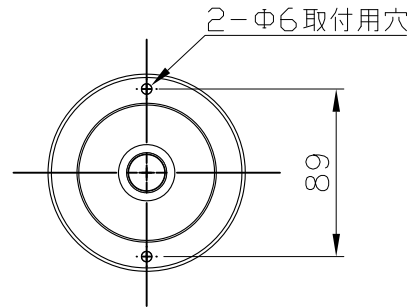

シリーズ

lumendome™

名称

ルーメンドーム・ナノ・カラーチェンジング

姿図

仕様

光源色 : RGB
入力電圧 : DC48V
入力電流 : 29.1mA
消費電力 : 1.4W
全光束 : 15lm(RGB:フル点灯時)
重量 : 0.5kg
防雨型 : IP66
LED寿命 : 120,000時間
制御方式 : DMX/RDM

型式

- [シルバー]
  □ LMDN-48V-RGB-SI-DMX/RDM-CN
- [ブラック]
  □ LMDN-48V-RGB-BK-DMX/RDM-CN
- [ホワイト]
  □ LMDN-48V-RGB-WH-DMX/RDM-CN
- [カスタムカラー]
  □ LMDN-48V-RGB-CC-DMX/RDM-CN

取付部詳細

7				特記事項 ・灯具は一般通常環境の屋外防雨型です(IP66) ・使用環境温度-10℃~+40℃ ・光源・電源・ケーブルは適合製品以外使用しないで下さい。不点灯、破損、感電、火災の原因となります。 ・オプション装着後はゴムハッキンをしっかり固定し浸水無き事を十分確認の事。	名称	ルーメンドーム・ナノ・カラーチェンジング	
6					型式	ドームレンズ(キャンピーマウント)	
5					尺度	1/4	作成日
4	ケーブル	AWG#18x5C 定格***V**A	1				2017.07.15
3	取付台	アルミニウム 粉体塗装仕上げ	1				
2	本体	アルミダイキャスト、粉体塗装仕上げ	1				
1	ドームレンズ	ポリカーボネート	1				
部番	品名	仕様	数量