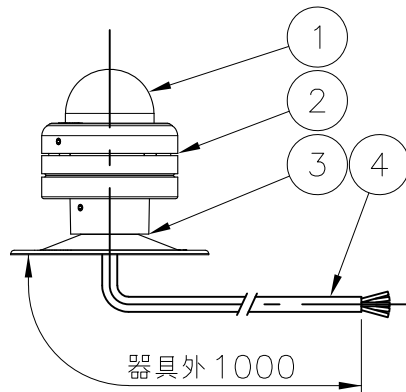

シリーズ

lumendome™

名称

ルーメンドーム・ナノ・カラーチェンジング

姿図

仕様

光源色 : RGB
入力電圧 : DC48V
入力電流 : 29.1mA
消費電力 : 1.4W
全光束 : 15lm(RGB:フル点灯時)
重量 : 0.5kg
防雨型 : IP66
LED寿命 : 120,000時間
制御方式 : DMX/RDM

型式

- [シルバー]
  □ LMDN-48V-RGB-SI-DMX/RDM-CN
- [ブラック]
  □ LMDN-48V-RGB-BK-DMX/RDM-CN
- [ホワイト]
  □ LMDN-48V-RGB-WH-DMX/RDM-CN
- [カスタムカラー]
  □ LMDN-48V-RGB-CC-DMX/RDM-CN

取付部詳細

7				特記事項 ・灯具は一般通常環境の屋外防雨型です(IP66) ・使用環境温度-10℃~+40℃ ・光源・電源・ケーブルは適合製品以外使用しないで下さい。不点灯、破損、感電、火災の原因となります。 ・オプション装着後はゴムハッキンをしっかり固定し浸水無き事を十分確認の事。	名称	ルーメンドーム・ナノ・カラーチェンジング	
6					型式	ドームレンズ(キャンピーマウント)	
5					尺度	1/4	作成日
4	ケーブル	AWG#18x5C 定格***V**A	1				2017.07.15
3	取付台	アルミニウム 粉体塗装仕上げ	1				
2	本体	アルミダイキャスト、粉体塗装仕上げ	1				
1	ドームレンズ	ポリカーボネート	1				
部番	品名	仕様	数量