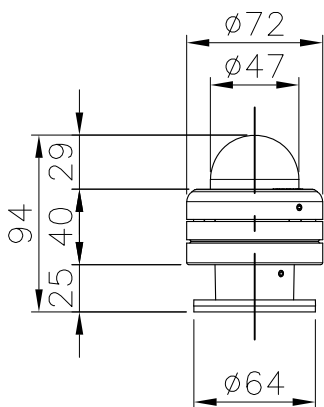

シリーズ

**lumendome**<sup>TM</sup>

名称

ルーメンドーム・ナノ・カラーチェンジング

姿図

仕様

光源色 : RGB  
 入力電圧 : DC48V  
 入力電流 : 29.1mA  
 消費電力 : 1.4W  
 全光束 : 15lm(RGB:フル点灯時)  
 重量 : 0.5kg  
 防雨型 : IP66  
 LED寿命 : 120,000時間  
 制御方式 : DMX/RDM

型式

- [シルバー]  
□ LMDN-48V-RGB-SI-DMX/RDM-WM
- [ブラック]  
□ LMDN-48V-RGB-BK-DMX/RDM-WM
- [ホワイト]  
□ LMDN-48V-RGB-WH-DMX/RDM-WM
- [カスタムカラー]  
□ LMDN-48V-RGB-CC-DMX/RDM-WM

取付部詳細

7				<b>特記事項</b> ・灯具は一般通常環境の屋外防雨型です(IP66) ・使用環境温度-10°C~+40°C ・光源・電源・ケーブルは適合製品以外使用しないで下さい。不点灯、破損、感電、火災の原因となります。 ・オプション装着後はゴムパッキンをしっかり固定し浸水無き事を十分確認の事。	名称	ルーメンドーム・ナノ・カラーチェンジング	
6					型式	ドームレンズ(ウォールマウント)	
5					尺度	1/4	作成日
4	ケーブル	AWG#18x5C 定格***V**A	1				2017.07.15
3	壁付け用取付台	アルミニウム 粉体塗装仕上げ	1				
2	本体	アルミダイキャスト、粉体塗装仕上げ	1				
1	ドームレンズ	ポリカーボネート	1				
部番	品名	仕様	数量		<b>lumenjapan</b>		

シリーズ

**lumendome**™

名称

ルーメンドーム・ナノ・カラーチェンジング

姿図

仕様

光源色 : RGB  
 入力電圧 : DC48V  
 入力電流 : 29.1mA  
 消費電力 : 1.4W  
 全光束 : 15lm(RGB:フル点灯時)  
 重量 : 0.5kg  
 防雨型 : IP66  
 LED寿命 : 120,000時間  
 制御方式 : DMX/RDM

型式

- [シルバー]  
□ LMDN-48V-RGB-SI-DMX/RDM-CN
- [ブラック]  
□ LMDN-48V-RGB-BK-DMX/RDM-CN
- [ホワイト]  
□ LMDN-48V-RGB-WH-DMX/RDM-CN
- [カスタムカラー]  
□ LMDN-48V-RGB-CC-DMX/RDM-CN

取付部詳細

7				<b>特記事項</b> ・灯具は一般通常環境の屋外防雨型です(IP66) ・使用環境温度-10℃~+40℃ ・光源・電源・ケーブルは適合製品以外使用しないで下さい。不点灯、破損、感電、火災の原因となります。 ・オプション装着後はゴムハッキンをしっかり固定し浸水無き事を十分確認の事。	名称	ルーメンドーム・ナノ・カラーチェンジング	
6					型式	ドームレンズ(キャンピーマウント)	
5					尺度	1/4	作成日
4	ケーブル	AWG#18x5C 定格***V**A	1				2017.07.15
3	取付台	アルミニウム 粉体塗装仕上げ	1				
2	本体	アルミダイキャスト、粉体塗装仕上げ	1				
1	ドームレンズ	ポリカーボネート	1				
部番	品名	仕様	数量				