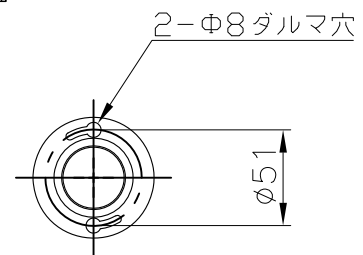

取付部詳細

7				特記事項 ・灯具は一般通常環境の屋外防雨型です(IP66) ・使用環境温度-10°C~+40°C ・光源・電源・ケーブルは適合製品以外使用しないで下さい。不点灯、破損、感電、火災の原因となります。 ・オプション装着後はゴムパッキンをしっかり固定し浸水無き事を十分確認の事。	名称	ルーメンドーム・ミディアム・ホワイト(単色)	
6					型式	フラットレンズ(ウォールマウント)	
5					尺度	1/4	作成日
4	ケーブル	AWG#18x5C 定格***V**A	1				2017.07.21
3	取付台	アルミニウム 粉体塗装仕上げ	1				
2	本体	アルミダイキャスト、粉体塗装仕上げ	1				
1	ドームレンズ	ポリカーボネート	1				
部番	品名	仕様	数量		lumenjapan		