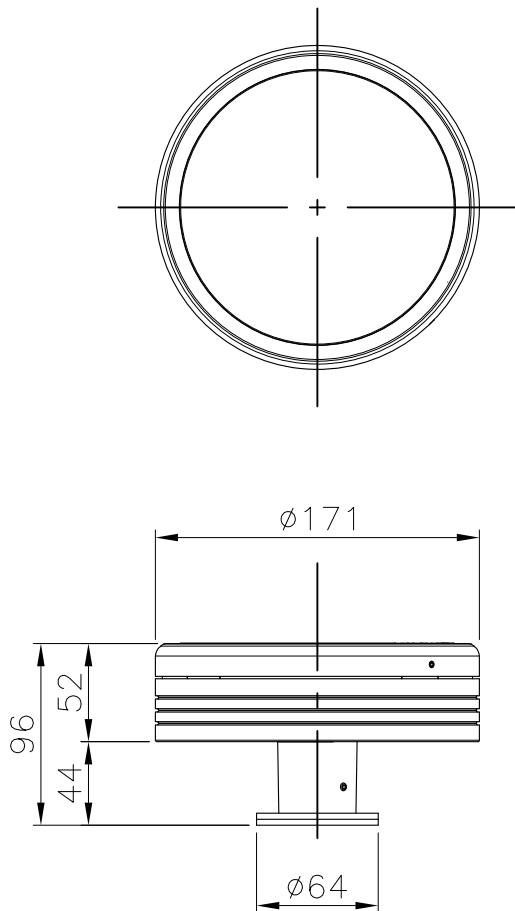

シリーズ

lumendome™

名称

ルーメンドーム・ミディアム・ホワイト(単色)

姿図

仕様

光源色 : 2700K/3000K/3500K/4000K
入力電圧 : DC48V
入力電流 : 239.5mA
消費電力 : 11.5W
全光束 : 212lm

重量 : 1.54kg
防雨型 : IP66
LED寿命 : 120,000時間
制御方式 : DMX/RDM

型式 [シルバー]

- LMDM-48V-27K-SI-DMX/RDM-WM-FTL
- LMDM-48V-30K-SI-DMX/RDM-WM-FTL
- LMDM-48V-35K-SI-DMX/RDM-WM-FTL
- LMDM-48V-40K-SI-DMX/RDM-WM-FTL

[ブラック]

- LMDM-48V-27K-BK-DMX/RDM-WM-FTL
- LMDM-48V-30K-BK-DMX/RDM-WM-FTL
- LMDM-48V-35K-BK-DMX/RDM-WM-FTL
- LMDM-48V-40K-BK-DMX/RDM-WM-FTL

[ホワイト]

- LMDM-48V-27K-WH-DMX/RDM-WM-FTL
- LMDM-48V-30K-WH-DMX/RDM-WM-FTL
- LMDM-48V-35K-WH-DMX/RDM-WM-FTL
- LMDM-48V-40K-WH-DMX/RDM-WM-FTL

[カスタムカラー]

- LMDM-48V-27K-CC-DMX/RDM-WM-FTL
- LMDM-48V-30K-CC-DMX/RDM-WM-FTL
- LMDM-48V-35K-CC-DMX/RDM-WM-FTL
- LMDM-48V-40K-CC-DMX/RDM-WM-FTL