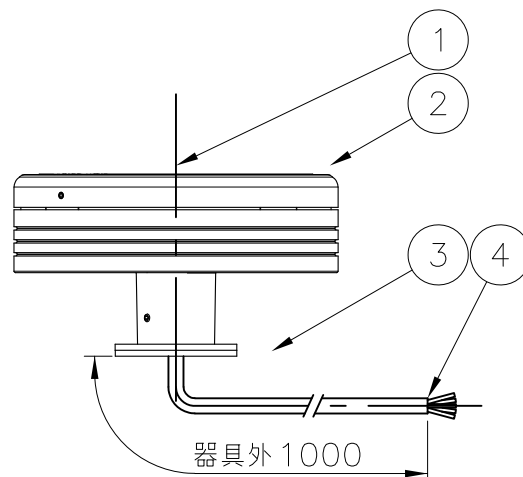

取付部詳細

7				特記事項 ・灯具は一般通常環境の屋外防雨型です(IP66) ・使用環境温度-10°C~+40°C ・光源・電源・ケーブルは適合製品以外使用しないで下さい。不点灯、破損、感電、火災の原因となります。 ・オプション装着後はゴムパッキンをしっかり固定し浸水無き事を十分確認の事。	名称	ルーメンドーム・ミディアム・ホワイト(単色)	
6					型式	フラットレンズ(ウォールマウント)	
5					尺度	1/4	作成日
4	ケーブル	AWG#18x5C 定格***V**A	1				2017.07.21
3	取付台	アルミニウム 粉体塗装仕上げ	1				
2	本体	アルミダイキャスト、粉体塗装仕上げ	1				
1	ドームレンズ	ポリカーボネート	1				
部番	品名	仕様	数量		lumenjapan		