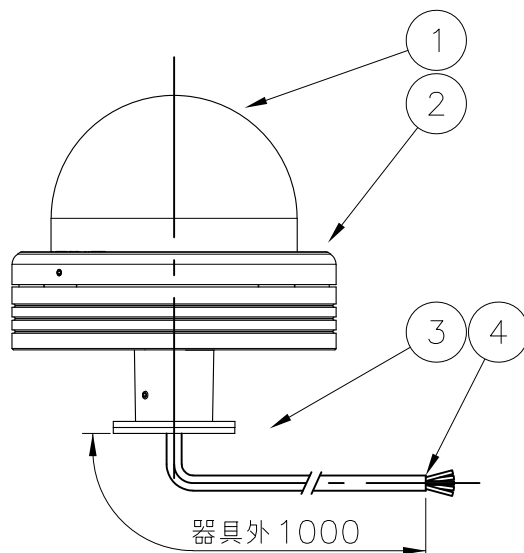

7				特記事項 ・灯具は一般通常環境の屋外防雨型です(IP66) ・使用環境温度-10℃~+40℃ ・光源・電源・ケーブルは適合製品以外使用しないで下さい。不点灯、破損、感電、火災の原因となります。 ・オプション装着後はゴムパッキンをしっかり固定し浸水無き事を十分確認の事。	名称	ルーメンドーム・ミディアム・ホワイト(単色)	
6					型式	ドームレンズ(ウォールマウント)	
5					尺度	1/4	作成日
4	ケーブル	AWG#18x5C 定格***V**A	1				2017.07.21
3	取付台	アルミニウム 粉体塗装仕上げ	1				
2	本体	アルミダイキャスト、粉体塗装仕上げ	1				
1	ドームレンズ	ポリカーボネート	1				
部番	品名	仕様	数量		lumenjapan		