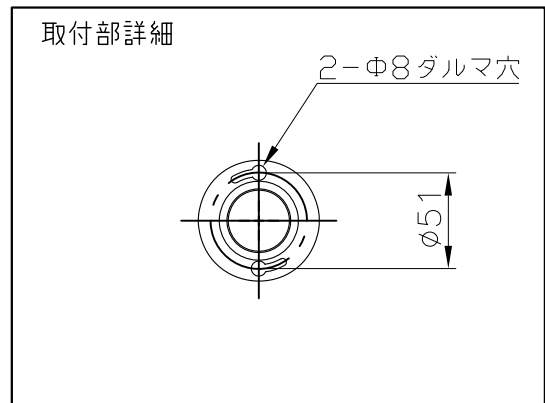

シリーズ

lumendome™

名称

ルーメンドーム・ミディアム・ホワイト(単色)

姿図

仕様

光源色 : 2700K/3000K/3500K/4000K
入力電圧 : DC48V
入力電流 : 239.5mA
消費電力 : 11.5W
全光束 : 212lm

重量 : 1.54kg
防雨型 : IP66
LED寿命 : 120,000時間
制御方式 : DMX/RDM

型式

[シルバー]

- LMDM-48V-27K-SI-DMX/RDM-WM
- LMDM-48V-30K-SI-DMX/RDM-WM
- LMDM-48V-35K-SI-DMX/RDM-WM
- LMDM-48V-40K-SI-DMX/RDM-WM

[ブラック]

- LMDM-48V-27K-BK-DMX/RDM-WM
- LMDM-48V-30K-BK-DMX/RDM-WM
- LMDM-48V-35K-BK-DMX/RDM-WM
- LMDM-48V-40K-BK-DMX/RDM-WM

[ホワイト]

- LMDM-48V-27K-WH-DMX/RDM-WM
- LMDM-48V-30K-WH-DMX/RDM-WM
- LMDM-48V-35K-WH-DMX/RDM-WM
- LMDM-48V-40K-WH-DMX/RDM-WM

[カスタムカラー]

- LMDM-48V-27K-CC-DMX/RDM-WM
- LMDM-48V-30K-CC-DMX/RDM-WM
- LMDM-48V-35K-CC-DMX/RDM-WM
- LMDM-48V-40K-CC-DMX/RDM-WM

7				特記事項 ・灯具は一般通常環境の屋外防雨型です(IP66) ・使用環境温度-10℃~+40℃ ・光源・電源・ケーブルは適合製品以外使用しないで下さい。不点灯、破損、感電、火災の原因となります。 ・オプション装着後はゴムパッキンをしっかり固定し浸水無き事を十分確認の事。	名称	ルーメンドーム・ミディアム・ホワイト(単色)	
6					型式	ドームレンズ(ウォールマウント)	
5					尺度	1/4	作成日
4	ケーブル	AWG#18x5C 定格***V**A	1				2017.07.21
3	取付台	アルミニウム 粉体塗装仕上げ	1				
2	本体	アルミダイキャスト、粉体塗装仕上げ	1				
1	ドームレンズ	ポリカーボネート	1				
部番	品名	仕様	数量		lumenjapan