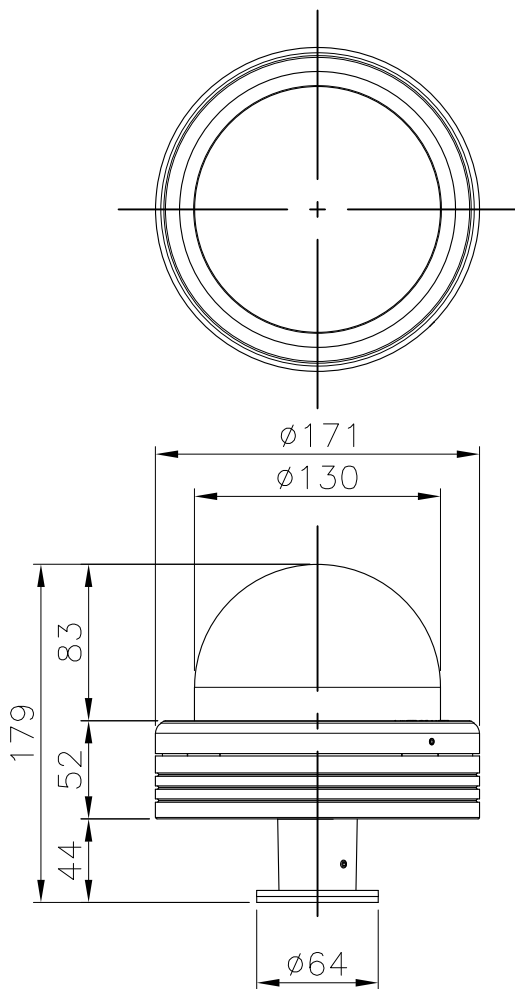

シリーズ

lumendome™

名称

ルーメンドーム・ミディアム・ホワイト(単色)

姿図

仕様

光源色 : 2700K/3000K/3500K/4000K
入力電圧 : DC48V
入力電流 : 239.5mA
消費電力 : 11.5W
全光束 : 212lm

重量 : 1.54kg
防雨型 : IP66
LED寿命 : 120,000時間
制御方式 : DMX/RDM

型式

[シルバー]

- LMDM-48V-27K-SI-DMX/RDM-WM
- LMDM-48V-30K-SI-DMX/RDM-WM
- LMDM-48V-35K-SI-DMX/RDM-WM
- LMDM-48V-40K-SI-DMX/RDM-WM

[ブラック]

- LMDM-48V-27K-BK-DMX/RDM-WM
- LMDM-48V-30K-BK-DMX/RDM-WM
- LMDM-48V-35K-BK-DMX/RDM-WM
- LMDM-48V-40K-BK-DMX/RDM-WM

[ホワイト]

- LMDM-48V-27K-WH-DMX/RDM-WM
- LMDM-48V-30K-WH-DMX/RDM-WM
- LMDM-48V-35K-WH-DMX/RDM-WM
- LMDM-48V-40K-WH-DMX/RDM-WM

[カスタムカラー]

- LMDM-48V-27K-CC-DMX/RDM-WM
- LMDM-48V-30K-CC-DMX/RDM-WM
- LMDM-48V-35K-CC-DMX/RDM-WM
- LMDM-48V-40K-CC-DMX/RDM-WM

7				特記事項 ・灯具は一般通常環境の屋外防雨型です(IP66) ・使用環境温度-10℃~+40℃ ・光源・電源・ケーブルは適合製品以外使用しないで下さい。不点灯、破損、感電、火災の原因となります。 ・オプション装着後はゴムパッキンをしっかり固定し浸水無き事を十分確認の事。	名称	ルーメンドーム・ミディアム・ホワイト(単色)	
6					型式	ドームレンズ(ウォールマウント)	
5					尺度	1/4	作成日
4	ケーブル	AWG#18x5C 定格***V**A	1				2017.07.21
3	取付台	アルミニウム 粉体塗装仕上げ	1				
2	本体	アルミダイキャスト、粉体塗装仕上げ	1				
1	ドームレンズ	ポリカーボネート	1				
部番	品名	仕様	数量		lumenjapan