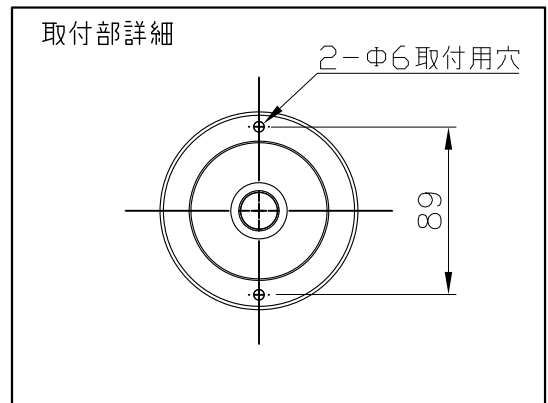

シリーズ

lumendome™

名称

ルーメンドーム・ミディアム・ホワイト(単色)

姿図

仕様

光源色 : 2700K/3000K/3500K/4000K
入力電圧 : DC48V
入力電流 : 239.5mA
消費電力 : 11.5W
全光束 : 212lm

重量 : 1.54kg
防雨型 : IP66
LED寿命 : 120,000時間
制御方式 : DMX/RDM

型式

[シルバー]

- ☐ LMDM-48V-27K-SI-DMX/RDM-CN
- ☐ LMDM-48V-30K-SI-DMX/RDM-CN
- ☐ LMDM-48V-35K-SI-DMX/RDM-CN
- ☐ LMDM-48V-40K-SI-DMX/RDM-CN

[ブラック]

- ☐ LMDM-48V-27K-BK-DMX/RDM-CN
- ☐ LMDM-48V-30K-BK-DMX/RDM-CN
- ☐ LMDM-48V-35K-BK-DMX/RDM-CN
- ☐ LMDM-48V-40K-BK-DMX/RDM-CN

[ホワイト]

- ☐ LMDM-48V-27K-WH-DMX/RDM-CN
- ☐ LMDM-48V-30K-WH-DMX/RDM-CN
- ☐ LMDM-48V-35K-WH-DMX/RDM-CN
- ☐ LMDM-48V-40K-WH-DMX/RDM-CN

[カスタムカラー]

- ☐ LMDM-48V-27K-CC-DMX/RDM-CN
- ☐ LMDM-48V-30K-CC-DMX/RDM-CN
- ☐ LMDM-48V-35K-CC-DMX/RDM-CN
- ☐ LMDM-48V-40K-CC-DMX/RDM-CN

7				特記事項 ・灯具は一般通常環境の屋外防雨型です(IP66) ・使用环境温度-10°C~+40°C ・光源・電源・ケーブルは適合製品以外使用しないで下さい。不点灯、破損、感電、火災の原因となります。 ・オプション装着後はゴムパッキンをしっかり固定し浸水無き事を十分確認の事。	名称	ルーメンドーム・ミディアム・ホワイト(単色)		
6					型式	ドームレンズ(キャンピーマウント)		
5					尺度	1/4	作成日	
4	ケーブル	AWG#18x5C 定格***V**A	1				2017.07.21	
3	取付台	アルミニウム 粉体塗装仕上げ	1					
2	本体	アルミダイキャスト、粉体塗装仕上げ	1					
1	ドームレンズ	ポリカーボネート	1					
部番	品名	仕様	数量