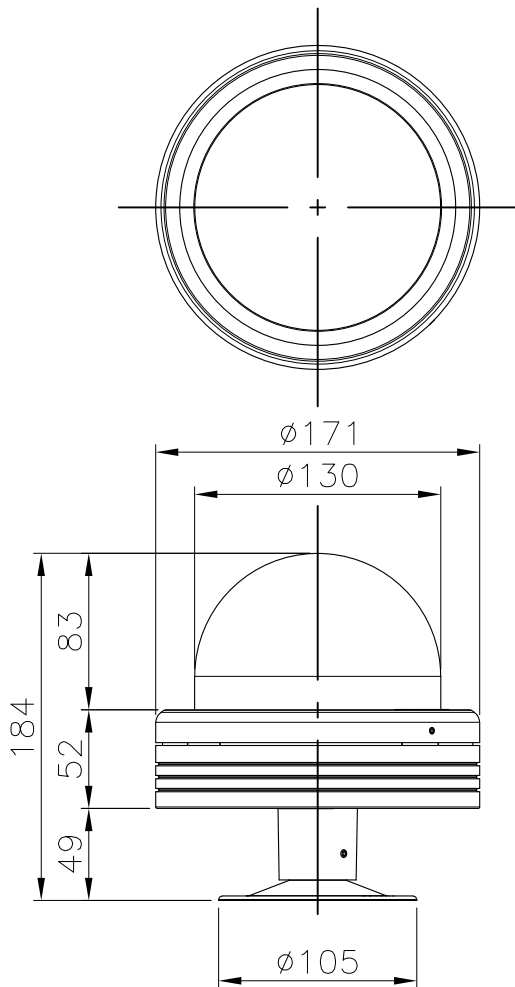

シリーズ

lumendome™

名称

ルーメンドーム・ミディアム・ホワイト(単色)

姿図

仕様

光源色 : 2700K/3000K/3500K/4000K
入力電圧 : DC48V
入力電流 : 239.5mA
消費電力 : 11.5W
全光束 : 212lm

重量 : 1.54kg
防雨型 : IP66
LED寿命 : 120,000時間
制御方式 : DMX/RDM

型式

[シルバー]

- ☐ LMDM-48V-27K-SI-DMX/RDM-CN
- ☐ LMDM-48V-30K-SI-DMX/RDM-CN
- ☐ LMDM-48V-35K-SI-DMX/RDM-CN
- ☐ LMDM-48V-40K-SI-DMX/RDM-CN

[ブラック]

- ☐ LMDM-48V-27K-BK-DMX/RDM-CN
- ☐ LMDM-48V-30K-BK-DMX/RDM-CN
- ☐ LMDM-48V-35K-BK-DMX/RDM-CN
- ☐ LMDM-48V-40K-BK-DMX/RDM-CN

[ホワイト]

- ☐ LMDM-48V-27K-WH-DMX/RDM-CN
- ☐ LMDM-48V-30K-WH-DMX/RDM-CN
- ☐ LMDM-48V-35K-WH-DMX/RDM-CN
- ☐ LMDM-48V-40K-WH-DMX/RDM-CN

[カスタムカラー]

- ☐ LMDM-48V-27K-CC-DMX/RDM-CN
- ☐ LMDM-48V-30K-CC-DMX/RDM-CN
- ☐ LMDM-48V-35K-CC-DMX/RDM-CN
- ☐ LMDM-48V-40K-CC-DMX/RDM-CN

7				特記事項 ・灯具は一般通常環境の屋外防雨型です(IP66) ・使用环境温度-10°C~+40°C ・光源・電源・ケーブルは適合製品以外使用しないで下さい。不点灯、破損、感電、火災の原因となります。 ・オプション装着後はゴムパッキンをしっかり固定し浸水無き事を十分確認の事。	名称	ルーメンドーム・ミディアム・ホワイト(単色)		
6					型式	ドームレンズ(キャンピーマウント)		
5					尺度	1/4	作成日	
4	ケーブル	AWG#18x5C 定格***V**A	1				2017.07.21	
3	取付台	アルミニウム 粉体塗装仕上げ	1					
2	本体	アルミダイキャスト、粉体塗装仕上げ	1					
1	ドームレンズ	ポリカーボネート	1					
部番	品名	仕様	数量