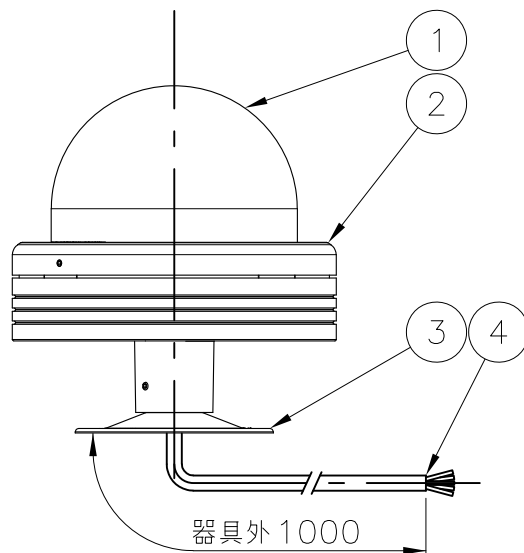

シリーズ

lumendome™

名称

ルーメンドーム・ミディアム・ホワイト(単色)

姿図

仕様

光源色 : 2700K/3000K/3500K/4000K
入力電圧 : DC48V
入力電流 : 239.5mA
消費電力 : 11.5W
全光束 : 212lm

重量 : 1.54kg
防雨型 : IP66
LED寿命 : 120,000時間
制御方式 : DMX/RDM

型式

[シルバー]

- ☐ LMDM-48V-27K-SI-DMX/RDM-CN
- ☐ LMDM-48V-30K-SI-DMX/RDM-CN
- ☐ LMDM-48V-35K-SI-DMX/RDM-CN
- ☐ LMDM-48V-40K-SI-DMX/RDM-CN

[ブラック]

- ☐ LMDM-48V-27K-BK-DMX/RDM-CN
- ☐ LMDM-48V-30K-BK-DMX/RDM-CN
- ☐ LMDM-48V-35K-BK-DMX/RDM-CN
- ☐ LMDM-48V-40K-BK-DMX/RDM-CN

[ホワイト]

- ☐ LMDM-48V-27K-WH-DMX/RDM-CN
- ☐ LMDM-48V-30K-WH-DMX/RDM-CN
- ☐ LMDM-48V-35K-WH-DMX/RDM-CN
- ☐ LMDM-48V-40K-WH-DMX/RDM-CN

[カスタムカラー]

- ☐ LMDM-48V-27K-CC-DMX/RDM-CN
- ☐ LMDM-48V-30K-CC-DMX/RDM-CN
- ☐ LMDM-48V-35K-CC-DMX/RDM-CN
- ☐ LMDM-48V-40K-CC-DMX/RDM-CN

7				特記事項 ・灯具は一般通常環境の屋外防雨型です(IP66) ・使用环境温度-10°C~+40°C ・光源・電源・ケーブルは適合製品以外使用しないで下さい。不点灯、破損、感電、火災の原因となります。 ・オプション装着後はゴムパッキンをしっかり固定し浸水無き事を十分確認の事。	名称	ルーメンドーム・ミディアム・ホワイト(単色)		
6					型式	ドームレンズ(キャンピーマウント)		
5					尺度	1/4	作成日	
4	ケーブル	AWG#18x5C 定格***V**A	1				2017.07.21	
3	取付台	アルミニウム 粉体塗装仕上げ	1					
2	本体	アルミダイキャスト、粉体塗装仕上げ	1					
1	ドームレンズ	ポリカーボネート	1					
部番	品名	仕様	数量