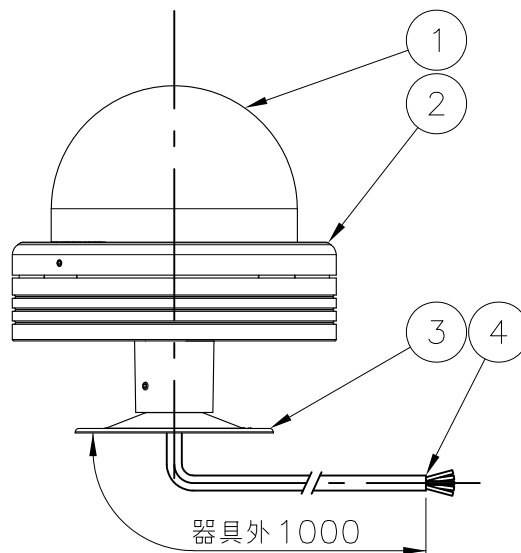

シリーズ

lumendome^{TM}

名称

ルーメンドーム・ミディアム・カラーチェンジング

姿図

仕様

光源色 : RGB
入力電圧 : DC48V
入力電流 : 212.5mA
消費電力 : 10.2W
全光束 : 95lm (RGB: フル点灯時)
重量 : 1.54kg
防雨型 : IP66
LED寿命 : 120,000時間
制御方式 : DMX/RDM

型式

- [シルバー]
  □ LMDM-48V-RGB-SI-DMX/RDM-CN
- [ブラック]
  □ LMDM-48V-RGB-BK-DMX/RDM-CN
- [ホワイト]
  □ LMDM-48V-RGB-WH-DMX/RDM-CN
- [カスタムカラー]
  □ LMDM-48V-RGB-CC-DMX/RDM-CN

7				特記事項 ・灯具は一般通常環境の屋外防雨型です (IP66) ・使用環境温度-10°C~+40°C ・光源・電源・ケーブルは適合製品以外使用しないで下さい。不点灯、破損、感電、火災の原因となります。 ・オプション装着後はゴムパッキンをしっかり固定し浸水無き事を十分確認の事。	名称	ルーメンドーム・ミディアム・カラーチェンジング	
6					型式	ドームレンズ(キャンピーマウント)	
5					尺度	1/4	作成日
4	ケーブル	AWG#18x5C 定格***V**A	1			2017.07.21	
3	取付台	アルミニウム 粉体塗装仕上げ	1				
2	本体	アルミダイキャスト、粉体塗装仕上げ	1				
1	ドームレンズ	ポリカーボネート	1				
部番	品名	仕様	数量