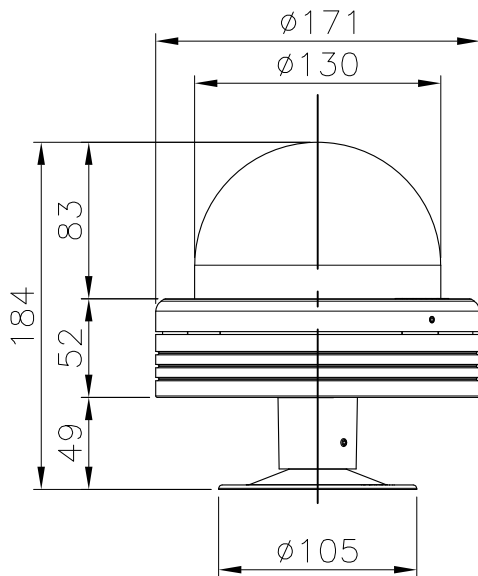

シリーズ

lumendome^{TM}

名称

ルーメンドーム・ミディアム・カラーチェンジング

姿図

仕様

光源色 : RGB
入力電圧 : DC48V
入力電流 : 212.5mA
消費電力 : 10.2W
全光束 : 95lm (RGB: フル点灯時)
重量 : 1.54kg
防雨型 : IP66
LED寿命 : 120,000時間
制御方式 : DMX/RDM

型式

- [シルバー]
  □ LMDM-48V-RGB-SI-DMX/RDM-CN
- [ブラック]
  □ LMDM-48V-RGB-BK-DMX/RDM-CN
- [ホワイト]
  □ LMDM-48V-RGB-WH-DMX/RDM-CN
- [カスタムカラー]
  □ LMDM-48V-RGB-CC-DMX/RDM-CN

7				特記事項 ・灯具は一般通常環境の屋外防雨型です (IP66) ・使用環境温度-10°C~+40°C ・光源・電源・ケーブルは適合製品以外使用しないで下さい。不点灯、破損、感電、火災の原因となります。 ・オプション装着後はゴムパッキンをしっかり固定し浸水無き事を十分確認の事。	名称	ルーメンドーム・ミディアム・カラーチェンジング	
6					型式	ドームレンズ(キャンピーマウント)	
5					尺度	1/4	作成日
4	ケーブル	AWG#18x5C 定格***V**A	1			2017.07.21	
3	取付台	アルミニウム 粉体塗装仕上げ	1				
2	本体	アルミダイキャスト、粉体塗装仕上げ	1				
1	ドームレンズ	ポリカーボネート	1				
部番	品名	仕様	数量