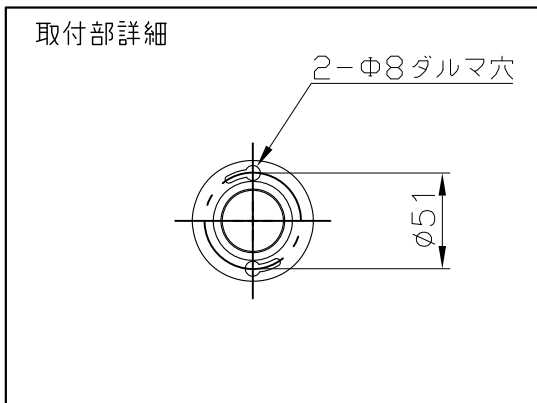

シリーズ

lumendome™

名称

ルーメンドーム・ミディアム・カラーチェンジング

姿図

仕様

光源色 : RGB
 入力電圧 : DC48V
 入力電流 : 212.5mA
 消費電力 : 10.2W
 全光束 : 95lm (RGB: フル点灯時)
 重量 : 1.54kg
 防雨型 : IP66
 LED寿命 : 120,000時間
 制御方式 : DMX/RDM

型式

- [シルバー]
□ LMDM-48V-RGB-SI-DMX/RDM-WM
- [ブラック]
□ LMDM-48V-RGB-BK-DMX/RDM-WM
- [ホワイト]
□ LMDM-48V-RGB-WH-DMX/RDM-WM
- [カスタムカラー]
□ LMDM-48V-RGB-CC-DMX/RDM-WM

7				特記事項 ・灯具は一般通常環境の屋外防雨型です (IP66) ・使用環境温度 -10°C ~ +40°C ・光源・電源・ケーブルは適合製品以外使用しないで下さい。不点灯、破損、感電、火災の原因となります。 ・オプション装着後はゴムパッキンをしっかり固定し浸水無き事を十分確認の事。	名称	ルーメンドーム・ミディアム・カラーチェンジング	
6					型式	ドームレンズ(ウォールマウント)	
5					尺度	1/4	作成日
4	ケーブル	AWG#18x5C 定格***V**A	1			2017.07.21	
3	取付台	アルミニウム 粉体塗装仕上げ	1				
2	本体	アルミダイキャスト、粉体塗装仕上げ	1				
1	ドームレンズ	ポリカーボネート	1				
部番	品名	仕様	数量				

シリーズ

lumendomeTM

名称

ルーメンドーム・ミディアム・カラーチェンジング

姿図

仕様

光源色 : RGB
 入力電圧 : DC48V
 入力電流 : 212.5mA
 消費電力 : 10.2W
 全光束 : 95lm (RGB: フル点灯時)
 重量 : 1.54kg
 防雨型 : IP66
 LED寿命 : 120,000時間
 制御方式 : DMX/RDM

型式