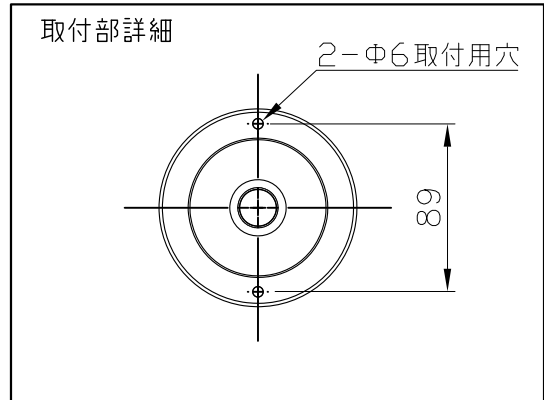

シリーズ

lumendome^{TM}

名称

ルーメンドーム・ミディアム・カラーチェンジング

姿図

仕様

光源色 : RGB
入力電圧 : DC48V
入力電流 : 212.5mA
消費電力 : 10.2W
全光束 : 95lm (RGB: フル点灯時)
重量 : 1.54kg
防雨型 : IP66
LED寿命 : 120,000時間
制御方式 : DMX/RDM

型式

- [シルバー]
  □ LMDM-48V-RGB-SI-DMX/RDM-CN
- [ブラック]
  □ LMDM-48V-RGB-BK-DMX/RDM-CN
- [ホワイト]
  □ LMDM-48V-RGB-WH-DMX/RDM-CN
- [カスタムカラー]
  □ LMDM-48V-RGB-CC-DMX/RDM-CN

7				特記事項 ・灯具は一般通常環境の屋外防雨型です (IP66) ・使用環境温度-10°C~+40°C ・光源・電源・ケーブルは適合製品以外使用しないで下さい。不点灯、破損、感電、火災の原因となります。 ・オプション装着後はゴムパッキンをしっかり固定し浸水無き事を十分確認の事。	名称	ルーメンドーム・ミディアム・カラーチェンジング	
6					型式	ドームレンズ(キャンピーマウント)	
5					尺度	1/4	作成日
4	ケーブル	AWG#18x5C 定格***V**A	1			2017.07.21	
3	取付台	アルミニウム 粉体塗装仕上げ	1				
2	本体	アルミダイキャスト、粉体塗装仕上げ	1				
1	ドームレンズ	ポリカーボネート	1				
部番	品名	仕様	数量