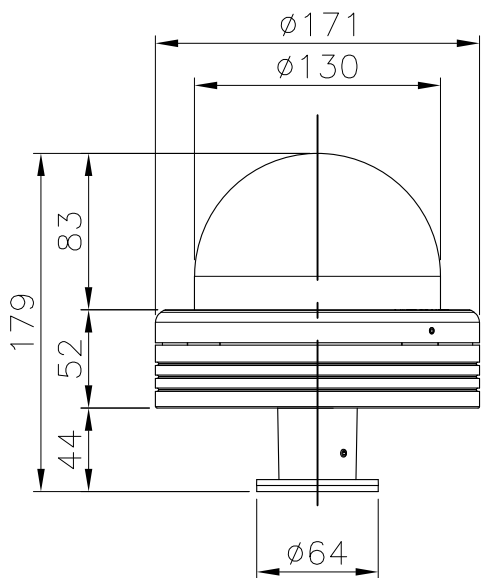

シリーズ

lumendome™

名称

ルーメンドーム・ミディアム・カラーチェンジング

姿図

仕様

光源色 : RGB
 入力電圧 : DC48V
 入力電流 : 212.5mA
 消費電力 : 10.2W
 全光束 : 95lm (RGB: フル点灯時)
 重量 : 1.54kg
 防雨型 : IP66
 LED寿命 : 120,000時間
 制御方式 : DMX/RDM

型式

- [シルバー]
□ LMDM-48V-RGB-SI-DMX/RDM-WM
- [ブラック]
□ LMDM-48V-RGB-BK-DMX/RDM-WM
- [ホワイト]
□ LMDM-48V-RGB-WH-DMX/RDM-WM
- [カスタムカラー]
□ LMDM-48V-RGB-CC-DMX/RDM-WM

7				特記事項 ・灯具は一般通常環境の屋外防雨型です (IP66) ・使用環境温度 -10°C ~ +40°C ・光源・電源・ケーブルは適合製品以外使用しないで下さい。不点灯、破損、感電、火災の原因となります。 ・オプション装着後はゴムパッキンをしっかり固定し浸水無き事を十分確認の事。	名称	ルーメンドーム・ミディアム・カラーチェンジング	
6					型式	ドームレンズ(ウォールマウント)	
5					尺度	1/4	作成日
4	ケーブル	AWG#18x5C 定格***V**A	1			2017.07.21	
3	取付台	アルミニウム 粉体塗装仕上げ	1				
2	本体	アルミダイキャスト、粉体塗装仕上げ	1				
1	ドームレンズ	ポリカーボネート	1				
部番	品名	仕様	数量				

シリーズ

lumendomeTM

名称

ルーメンドーム・ミディアム・カラーチェンジング

姿図

仕様

光源色 : RGB
 入力電圧 : DC48V
 入力電流 : 212.5mA
 消費電力 : 10.2W
 全光束 : 95lm (RGB: フル点灯時)
 重量 : 1.54kg
 防雨型 : IP66
 LED寿命 : 120,000時間
 制御方式 : DMX/RDM

型式