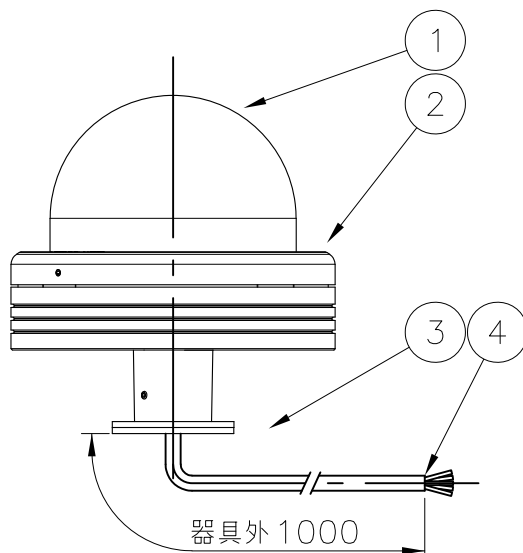

シリーズ

lumendome™

名称

ルーメンドーム・ミディアム・カラーチェンジング

姿図

仕様

光源色 : RGB
 入力電圧 : DC48V
 入力電流 : 212.5mA
 消費電力 : 10.2W
 全光束 : 95lm (RGB: フル点灯時)
 重量 : 1.54kg
 防雨型 : IP66
 LED寿命 : 120,000時間
 制御方式 : DMX/RDM

型式

- [シルバー]
□ LMDM-48V-RGB-SI-DMX/RDM-WM
- [ブラック]
□ LMDM-48V-RGB-BK-DMX/RDM-WM
- [ホワイト]
□ LMDM-48V-RGB-WH-DMX/RDM-WM
- [カスタムカラー]
□ LMDM-48V-RGB-CC-DMX/RDM-WM

7				特記事項 ・灯具は一般通常環境の屋外防雨型です (IP66) ・使用環境温度 -10°C ~ +40°C ・光源・電源・ケーブルは適合製品以外使用しないで下さい。不点灯、破損、感電、火災の原因となります。 ・オプション装着後はゴムパッキンをしっかり固定し浸水無き事を十分確認の事。	名称	ルーメンドーム・ミディアム・カラーチェンジング	
6					型式	ドームレンズ(ウォールマウント)	
5					尺度	1/4	作成日
4	ケーブル	AWG#18x5C 定格***V**A	1			2017.07.21	
3	取付台	アルミニウム 粉体塗装仕上げ	1				
2	本体	アルミダイキャスト、粉体塗装仕上げ	1				
1	ドームレンズ	ポリカーボネート	1				
部番	品名	仕様	数量				

シリーズ

lumendomeTM

名称

ルーメンドーム・ミディアム・カラーチェンジング

姿図

仕様

光源色 : RGB
 入力電圧 : DC48V
 入力電流 : 212.5mA
 消費電力 : 10.2W
 全光束 : 95lm (RGB: フル点灯時)
 重量 : 1.54kg
 防雨型 : IP66
 LED寿命 : 120,000時間
 制御方式 : DMX/RDM

型式