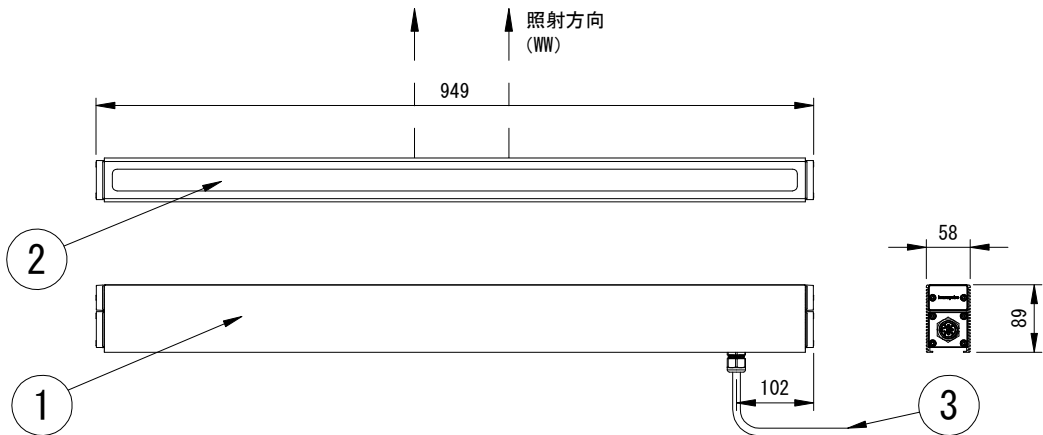

配光角 (△△)

☐ WW	WallWash	☐ 90x90	90° x90°
☐ 8x8	8° x8°	☐ 10x30	10° x30°
☐ 10x10	10° x10°	☐ 10x60	10° x60°
☐ 30x30	30° x30°	☐ 10x90	10° x90°
☐ 35x35	35° x35°	☐ 15x25	15° x25°
☐ 60x60	60° x60°	☐ 30x60	30° x60°
☐ 80x80	80° x80°	☐ 50x80	50° x80°

灯体色 (**)

☐ SI	シルバー
☐ BK	ブラック
☐ WH	ホワイト
☐ BRZ	ブロンズ
☐ CC	カスタムカラー

制御方式 (○○)

☐ NO (On/Off)
☐ DALI
☐ ES (EcoSystem)
☐ DMX/RDM

オプション (※※)

- ☐ CRC 重耐塩塗装

配光	器具光束 (lm) / 輝度 (cd)													
	WW	8x8	10x10	30x30	35x35	60x60	80x80	90x90	10x30	10x60	10x90	15x25	30x60	50x80
色温度	lm	lm	lm	lm	lm	lm	lm	lm	lm	lm	lm	lm	lm	lm
cd	cd	cd	cd	cd	cd	cd	cd	cd	cd	cd	cd	cd	cd	cd
2200K	791 1200	891 18125	830 8923	829 3426	864 2326	759 701	856 588	791 438	843 6993	813 4573	788 1686	854 5754	851 1190	830 802
2700K	1142 1731	1285 26148	1197 12872	1197 4943	1246 3356	1095 1012	1235 849	1142 633	1217 10089	1173 6597	1136 2433	1233 8301	1227 1718	1197 1158
3000K	1206 1830	1358 27635	1265 13603	1264 5224	1317 3547	1158 1069	1305 897	1206 669	1286 10662	1240 6972	1201 2571	1303 8773	1297 1814	1265 1223
3500K	1232 1869	1387 28228	1332 11575	1291 5336	1345 3623	1182 1092	1333 917	1232 683	1314 10892	1285 7137	1227 2626	1331 8962	1324 1855	1292 1249
4000K	1267 2162	1461 29714	1361 14627	1360 5617	1416 3814	1245 1149	1403 965	1297 719	1383 11465	1244 5748	1291 2764	1401 9433	1395 1953	1361 1316
Red	-	-	-	-	-	-	-	-	-	-	-	-	-	-
Green	-	-	-	-	-	-	-	-	-	-	-	-	-	-
Blue	-	-	-	-	-	-	-	-	-	-	-	-	-	-