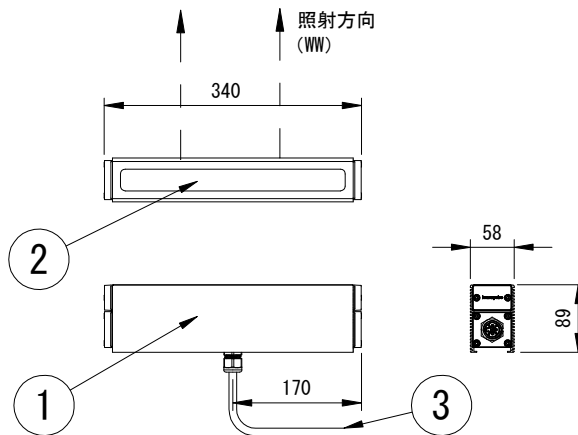

型式

- ☐ LOGP-RO-12-22K-△△-**-○○-※※
- ☐ LOGP-RO-12-27K-△△-**-○○-※※
- ☐ LOGP-RO-12-30K-△△-**-○○-※※
- ☐ LOGP-RO-12-35K-△△-**-○○-※※
- ☐ LOGP-RO-12-40K-△△-**-○○-※※
- ☐ LOGP-RO-12-RD-△△-**-○○-※※
- ☐ LOGP-RO-12-GR-△△-**-○○-※※
- ☐ LOGP-RO-12-BL-△△-**-○○-※※

配光角 (△△)

☐ WW	Wall Wash	☐ 90x90	90° x90°
☐ 8x8	8° x8°	☐ 10x30	10° x30°
☐ 10x10	10° x10°	☐ 10x60	10° x60°
☐ 30x30	30° x30°	☐ 10x90	10° x90°
☐ 35x35	35° x35°	☐ 15x25	15° x25°
☐ 60x60	60° x60°	☐ 30x60	30° x60°
☐ 80x80	80° x80°	☐ 50x80	50° x80°

灯体色 (**)

☐ SI	シルバー
☐ BK	ブラック
☐ WH	ホワイト
☐ BRZ	ブロンズ
☐ CC	カスタムカラー

制御方式 (○○)

☐ NO (On/Off)
☐ DALI
☐ ES (EcoSysteme)
☐ DMX/RDM

オプション (※※)

- ☐ CRC 重耐塩塗装

配光	器具光束 (lm) / 輝度 (cd)														
	WW	8x8	10x10	30x30	35x35	60x60	80x80	90x90	10x30	10x60	10x90	15x25	30x60	50x80	
色温度	lm	lm	lm	lm	lm	lm	lm	lm	lm	lm	lm	lm	lm	lm	
	cd	cd	cd	cd	cd	cd	cd	cd	cd	cd	cd	cd	cd	cd	
2200K	277	311	290	290	302	265	299	277	295	284	275	299	297	290	
	433	6543	3221	1237	840	253	212	158	2524	1651	609	2077	429	289	
2700K	399	449	419	418	436	383	432	399	425	410	397	431	429	419	
	625	9440	4647	1784	1211	365	306	228	3642	2382	878	2997	620	418	
3000K	422	475	442	442	460	405	456	422	450	434	420	456	454	442	
	660	9977	4911	1886	1280	386	324	241	3849	2517	928	3167	654	441	
3500K	431	485	466	451	470	413	466	431	459	449	429	465	463	452	
	675	10191	4178	1926	1308	394	331	246	3932	2576	948	3235	669	451	
4000K	443	511	476	475	495	435	491	454	484	435	451	490	488	476	
	780	10727	5281	2028	1377	415	348	259	4139	2075	998	3405	705	475	
Red	-	-	-	-	-	-	-	-	-	-	-	-	-	-	
Green	-	-	-	-	-	-	-	-	-	-	-	-	-	-	
Blue	-	-	-	-	-	-	-	-	-	-	-	-	-	-	

※LEDにはバラツキがあるため、同一型番商品でも発光色、明るさが異なる場合があります。

※寿命とはLEDモジュールの設計値であり、器具の寿命を保証するものではありません。

7					特記事項 ・ 灯具は一般通常環境の屋外防雨型です。 ・ 使用環境温度-25° C~+50° C ・ 光源、電源、ケーブルは適合製品以外使用しないでください。不点灯、破壊、感電、火災の原因となります。 ・ オプション装着後は各部のネジが、固定されている事を十分確認の事。	名称	ルーメンファサードスタンドアロン RO 1FT・ホワイト (単色)	
6						型式	LOGP-RO-12-	
5						尺度		作成日
4								2019.07.10
3	ケーブル	1	ゴム	2PNCT (1.25sq x 5C) 1.8m				
2	カバーガラス	1	強化ガラス	透明				
1	本体	1	ADC/A1P	粉体塗装				
部番	品名	数量	材質	摘要	照査	雨宮	作図	植田

lumenjapan