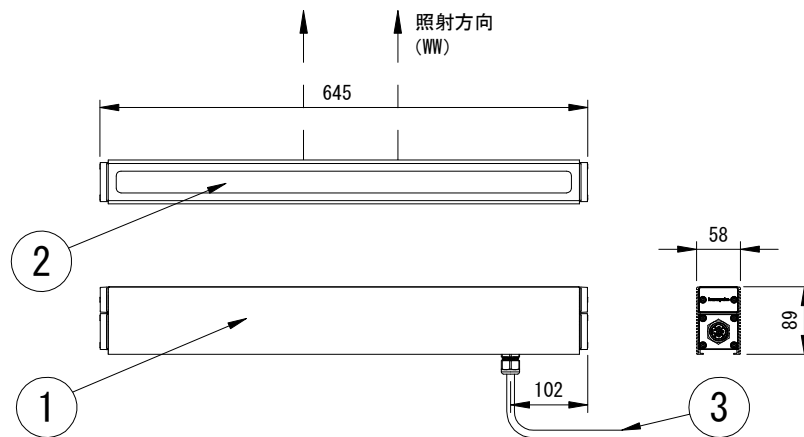

型式

- ☐ LOGP-RO-24-22K-△△-**-○○-※※
- ☐ LOGP-RO-24-27K-△△-**-○○-※※
- ☐ LOGP-RO-24-30K-△△-**-○○-※※
- ☐ LOGP-RO-24-35K-△△-**-○○-※※
- ☐ LOGP-RO-24-40K-△△-**-○○-※※
- ☐ LOGP-RO-24-RD-△△-**-○○-※※
- ☐ LOGP-RO-24-GR-△△-**-○○-※※
- ☐ LOGP-RO-24-BL-△△-**-○○-※※

配光角 (△△)

☐ WW	Wall Wash	☐ 90x90	90° x90°
☐ 8x8	8° x8°	☐ 10x30	10° x30°
☐ 10x10	10° x10°	☐ 10x60	10° x60°
☐ 30x30	30° x30°	☐ 10x90	10° x90°
☐ 35x35	35° x35°	☐ 15x25	15° x25°
☐ 60x60	60° x60°	☐ 30x60	30° x60°
☐ 80x80	80° x80°	☐ 50x80	50° x80°

灯体色 (**)

☐ SI	シルバー
☐ BK	ブラック
☐ WH	ホワイト
☐ BRZ	ブロンズ
☐ CC	カスタムカラー

制御方式 (○○)

☐ NO (On/Off)
☐ DALI
☐ ES (EcoSystem)
☐ DMX/RDM

オプション (※※)

☐ CRC	重耐塩塗装

配光	器具光束 (lm) / 輝度 (cd)														
	WW	8x8	10x10	30x30	35x35	60x60	80x80	90x90	10x30	10x60	10x90	15x25	30x60	50x80	
色温度	lm cd	lm cd	lm cd	lm cd	lm cd	lm cd	lm cd	lm cd	lm cd	lm cd	lm cd	lm cd	lm cd	lm cd	
2200K	545 832	613 12572	571 6189	571 2376	595 1613	522 486	589 408	545 304	581 4850	560 3172	542 1170	588 3991	586 826	571 556	
2700K	786 1201	885 18136	824 8928	824 3428	858 2328	754 702	850 588	786 439	838 6998	808 4576	782 1687	849 5757	845 1191	824 803	
3000K	830 1269	935 19167	871 9435	871 3623	906 2460	797 741	898 622	830 464	886 7395	854 4836	827 1783	897 6085	893 1258	871 848	
3500K	848 1297	955 19579	917 8028	889 3701	926 2513	814 757	918 636	848 474	904 7554	885 4950	845 1821	916 6216	912 1286	890 866	
4000K	872 1500	1006 20610	937 10145	936 3896	975 2645	857 797	966 669	893 499	952 7952	856 3987	889 1917	965 6543	960 1354	937 912	
Red	-	-	-	-	-	-	-	-	-	-	-	-	-	-	
Green	-	-	-	-	-	-	-	-	-	-	-	-	-	-	
Blue	-	-	-	-	-	-	-	-	-	-	-	-	-	-	

※LEDにはバラツキがあるため、同一型番商品でも発光色、明るさが異なる場合があります。

※寿命とはLEDモジュールの設計値であり、器具の寿命を保証するものではありません。

7					特記事項 ・ 灯具は一般通常環境の屋外防雨型です。 ・ 使用環境温度-25° C~+50° C ・ 光源、電源、ケーブルは適合製品以外 使用しないでください。不点灯、破壊、 感電、火災の原因となります。 ・ オプション装着後は各部のネジが、 固定されている事を十分確認の事。	名称	ルーメンファサードスタンドアロン RO 2FT・ホワイト (単色)		
6						型式	LOGP-RO-24-		
5						尺度	作成日	2019.07.10	
4									
3	ケーブル	1	ゴム	2PNCT (1.25sq x 5C) 1.8m					
2	カバーガラス	1	強化ガラス	透明					
1	本体	1	ADC/A1P	粉体塗装		照査	雨宮	作図	植田
部番	品名	数量	材質	摘要