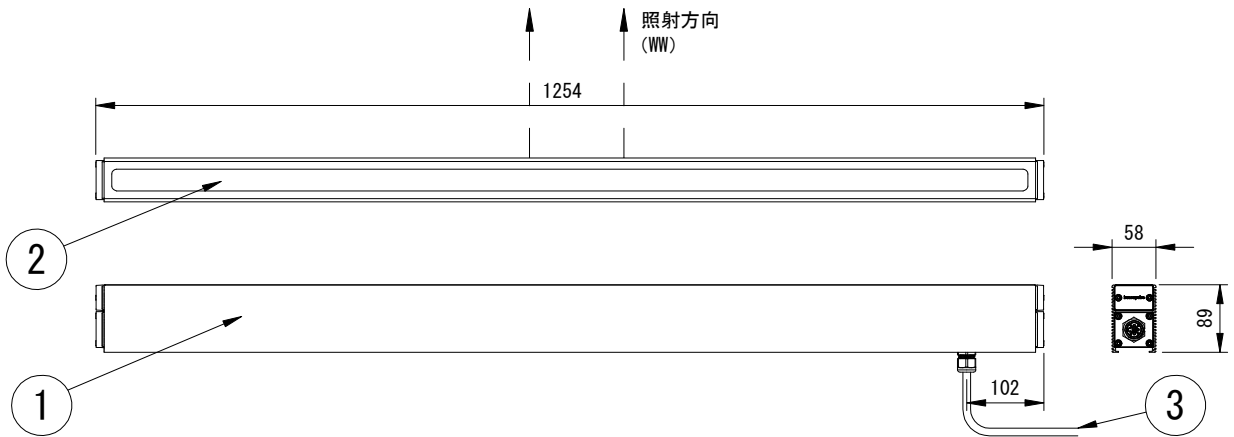

配光角 (△△)

☐ WW	WallWash	☐ 90x90	90° x90°
☐ 8x8	8° x8°	☐ 10x30	10° x30°
☐ 10x10	10° x10°	☐ 10x60	10° x60°
☐ 30x30	30° x30°	☐ 10x90	10° x90°
☐ 35x35	35° x35°	☐ 15x25	15° x25°
☐ 60x60	60° x60°	☐ 30x60	30° x60°
☐ 80x80	80° x80°	☐ 50x80	50° x80°

灯体色 (**)

☐ SI	シルバー
☐ BK	ブラック
☐ WH	ホワイト
☐ BRZ	ブロンズ
☐ CC	カスタムカラー

制御方式 (○○)

☐ NO (On/Off)
☐ DALI
☐ ES (EcoSystem)
☐ DMX/RDM

オプション (※※)

- ☐ CRC 重耐塩塗装

配光	器具光束 (lm) / 輝度 (cd)														
	WW	8x8	10x10	30x30	35x35	60x60	80x80	90x90	10x30	10x60	10x90	15x25	30x60	50x80	
色温度	lm	lm	lm	lm	lm	lm	lm	lm	lm	lm	lm	lm	lm	lm	
2200K	1096 1574	1234 23758	1149 11696	1148 4491	1196 3050	1051 920	1185 772	1096 575	1168 9167	1126 5995	1091 2211	1183 7543	1178 1561	1149 1052	
2700K	1581 2270	1780 34274	1658 16872	1657 6479	1725 4400	1517 1327	1710 1113	1581 830	1685 13225	1625 8648	1573 3189	1707 10881	1699 2252	1658 1518	
3000K	1670 2399	1881 36222	1752 17831	1751 6848	1823 4650	1603 1402	1807 1177	1670 877	1781 13976	1717 9139	1663 3370	1804 11500	1796 2378	1752 1604	
3500K	1706 2451	1921 37000	1845 15172	1788 6995	1863 4750	1637 1432	1846 1202	1706 896	1819 14277	1780 9355	1699 3443	1843 11747	1834 2432	1789 1638	
4000K	1754 2835	2023 38948	1884 19173	1883 7363	1961 5000	1724 1507	1943 1265	1796 943	1915 15028	1722 7535	1788 3624	1940 12365	1931 2560	1884 1725	
Red	-	-	-	-	-	-	-	-	-	-	-	-	-	-	
Green	-	-	-	-	-	-	-	-	-	-	-	-	-	-	
Blue	-	-	-	-	-	-	-	-	-	-	-	-	-	-