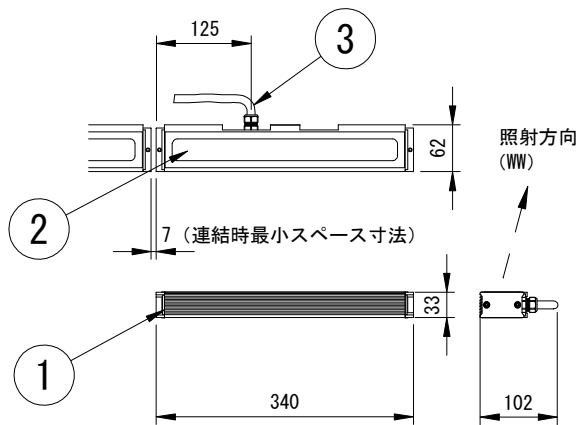

配線長 (◇◇)

☐ 10FT	3000mm
☐ 20FT	6100mm
☐ 30FT	9100mm
☐ 50FT	15200mm
☐ 70FT	21300mm
☐ 100FT	30500mm

配光角 (△△)

☐ WW	Wall Wash	☐ 90x90	90° x90°
☐ 8x8	8° x8°	☐ 10x30	10° x30°
☐ 10x10	10° x10°	☐ 10x60	10° x60°
☐ 30x30	30° x30°	☐ 10x90	10° x90°
☐ 35x35	35° x35°	☐ 15x25	15° x25°
☐ 60x60	60° x60°	☐ 30x60	30° x60°
☐ 80x80	80° x80°	☐ 50x80	50° x80°

灯体色 (**)

☐ SI	シルバー
☐ BK	ブラック
☐ WH	ホワイト
☐ BRZ	ブロンズ
☐ CC	カスタムカラー

制御方式 (○○)

☐ DALI
☐ DMX

オプション (※※)

☐ CRC	重耐塩塗装

配光	器具光束 (lm) / 輝度 (cd)														
	WW	8x8	10x10	30x30	35x35	60x60	80x80	90x90	10x30	10x60	10x90	15x25	30x60	50x80	
色温度	lm	lm	lm	lm	lm	lm	lm	lm	lm	lm	lm	lm	lm	lm	
	cd	cd	cd	cd	cd	cd	cd	cd	cd	cd	cd	cd	cd	cd	
2200K	277	311	290	290	302	265	299	277	295	284	275	299	297	290	
	433	6543	3221	1237	840	253	212	158	2524	1651	609	2077	429	289	
2700K	399	449	419	418	436	383	432	399	425	410	397	431	429	419	
	625	9440	4647	1784	1211	365	306	228	3642	2382	878	2997	620	418	
3000K	422	475	442	442	460	405	456	422	450	434	420	456	454	442	
	660	9977	4911	1886	1280	386	324	241	3849	2517	928	3167	654	441	
3500K	431	485	466	451	470	413	466	431	459	449	429	465	463	452	
	675	10191	4178	1926	1308	394	331	246	3932	2576	948	3235	669	451	
4000K	443	511	476	475	495	435	491	454	484	435	451	490	488	476	
	780	10727	5281	2028	1377	415	348	259	4139	2075	998	3405	705	475	
Red	-	-	-	-	-	-	-	-	-	-	-	-	-	-	
Green	-	-	-	-	-	-	-	-	-	-	-	-	-	-	
Blue	-	-	-	-	-	-	-	-	-	-	-	-	-	-	

- ・LEDにはバラツキがあるため、同一型番商品でも発光色、明るさが異なる場合があります。
- ・寿命とはLEDモジュールの設計値であり、器具の寿命を保証するものではありません。

7					特記事項 ・ 灯具は一般通常環境の屋外防雨型です。 ・ 使用環境温度-25°C~+50°C ・ 光源、電源、ケーブルは適合製品以外 使用しないでください。不点灯、破壊、 感電、火災の原因となります。 ・ オプション装着後は各部のネジが、 固定されている事を十分確認の事。	名称	ルーメンファサード・リモート RO 1FT・ホワイト (単色)	
6						型式	LOGR-RO-◇◇-24V-12-	
5						尺度		作成日
4								2019.07.10
3	ケーブル	1	ゴム	AWG#16x4C				
2	カバーガラス	1	強化ガラス	透明				
1	本体	1	ADC/A1P	粉体塗装				
部番	品名	数量	材質	摘要	照査	雨宮	作図	植田

lumenjapan