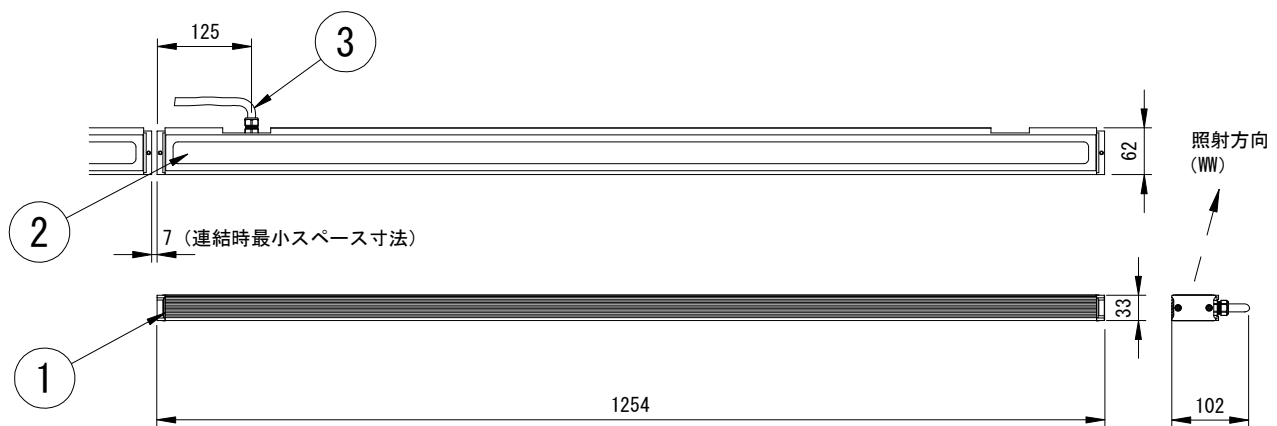

配線長 (◇◇)

☐ 10FT	3000mm
☐ 20FT	6100mm
☐ 30FT	9100mm
☐ 50FT	15200mm
☐ 70FT	21300mm
☐ 100FT	30500mm

配光角 (△△)

☐ WW	Wall Wash	☐ 90x90	90° x90°
☐ 8x8	8° x8°	☐ 10x30	10° x30°
☐ 10x10	10° x10°	☐ 10x60	10° x60°
☐ 30x30	30° x30°	☐ 10x90	10° x90°
☐ 35x35	35° x35°	☐ 15x25	15° x25°
☐ 60x60	60° x60°	☐ 30x60	30° x60°
☐ 80x80	80° x80°	☐ 50x80	50° x80°

灯体色 (**)

☐ SI	シルバー
☐ BK	ブラック
☐ WH	ホワイト
☐ BRZ	ブロンズ
☐ CC	カスタムカラー

制御方式 (○○)

- ☐ DALI
- ☐ DMX1FT
- ☐ DMX1FX

オプション (※※)

- ☐ CRC 重耐塩塗装

配光	器具光束 (lm) / 輝度 (cd)													
	WW	8x8	10x10	30x30	35x35	60x60	80x80	90x90	10x30	10x60	10x90	15x25	30x60	50x80
色温度	lm	lm	lm	lm	lm	lm	lm	lm	lm	lm	lm	lm	lm	lm
	cd	cd	cd	cd	cd	cd	cd	cd	cd	cd	cd	cd	cd	cd
2200K	1096 1574	1234 23758	1149 11696	1148 4491	1196 3050	1051 920	1185 772	1096 575	1168 9167	1126 5995	1091 2211	1183 7543	1178 1561	1149 1052
2700K	1581 2270	1780 34274	1658 16872	1657 6479	1725 4400	1517 1327	1710 1113	1581 830	1685 13225	1625 8648	1573 3189	1707 10881	1699 2252	1658 1518
3000K	1670 2399	1881 36222	1752 17831	1751 6848	1823 4650	1603 1402	1807 1177	1670 877	1781 13976	1717 9139	1663 3370	1804 11500	1796 2378	1752 1604
3500K	1706 2451	1921 37000	1845 15172	1788 6995	1863 4750	1637 1432	1846 1202	1706 896	1819 14277	1780 9355	1699 3443	1843 11747	1834 2432	1789 1638
4000K	1754 2835	2023 38948	1884 19173	1883 7363	1961 5000	1724 1507	1943 1265	1796 943	1915 15028	1722 7535	1788 3624	1940 12365	1931 2560	1884 1725
Red	-	-	-	-	-	-	-	-	-	-	-	-	-	-
Green	-	-	-	-	-	-	-	-	-	-	-	-	-	-
Blue	-	-	-	-	-	-	-	-	-	-	-	-	-	-

- ・LEDにはバラツキがあるため、同一型番商品でも発光色、明るさが異なる場合があります。
- ・寿命とはLEDモジュールの設計値であり、器具の寿命を保証するものではありません。

7					特記事項 ・ 灯具は一般通常環境の屋外防雨型です。 ・ 使用環境温度-25° C~+50° C ・ 光源、電源、ケーブルは適合製品以外 使用しないでください。不点灯、破壊、 感電、火災の原因となります。 ・ オプション装着後は各部のネジが、 固定されている事を十分確認の事。	名称	ルーメンファサード・リモート RO 4FT・ホワイト (単色)	
6						型式	LOGR-RO-◇◇-24V-48-	
5						尺度		作成日
4								2019.07.10
3	ケーブル	1	ゴム	AWG#16x4C				
2	カバーガラス	1	強化ガラス	透明				
1	本体	1	ADC/A1P	粉体塗装				
部番	品名	数量	材質	摘要	照査	雨宮	作図	植田

lumenjapan