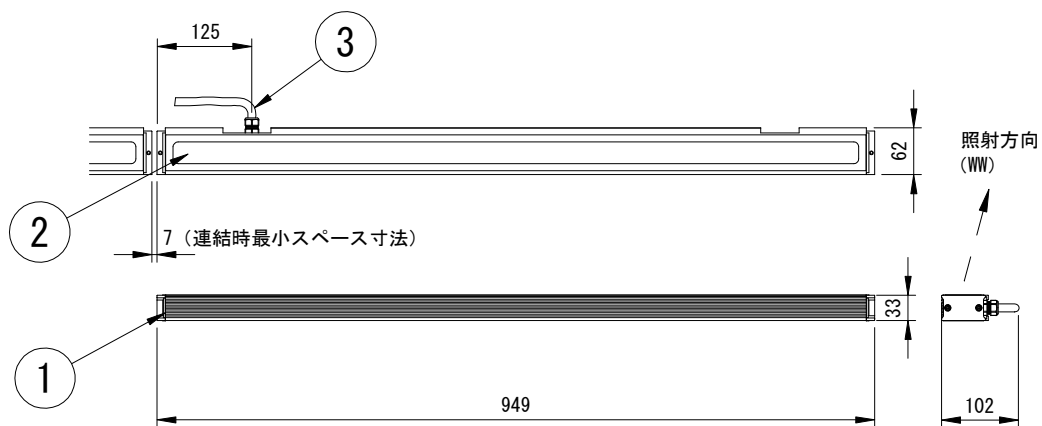

- ・LEDにはバラツキがあるため、同一型番商品でも発光色、明るさが異なる場合があります。
- ・寿命とはLEDモジュールの設計値であり、器具の寿命を保証するものではありません。

7					特記事項 ・ 灯具は一般通常環境の屋外防雨型です。 ・ 使用環境温度-25° C~+50° C ・ 光源、電源、ケーブルは適合製品以外使用しないでください。不点灯、破壊、感電、火災の原因となります。 ・ オプション装着後は各部のネジが、固定されている事を十分確認の事。	名称	ルーメンファサード・リモート RO 3FT・ホワイト (単色)	
6						型式	LOGR-RO-◇◇-24V-36-	
5						尺度		作成日
4								2019.07.10
3	ケーブル	1	ゴム	AWG#16x4C				
2	カバーガラス	1	強化ガラス	透明				
1	本体	1	ADC/A1P	粉体塗装				
部番	品名	数量	材質	摘要	照査	雨宮	作図	植田

lumenjapan