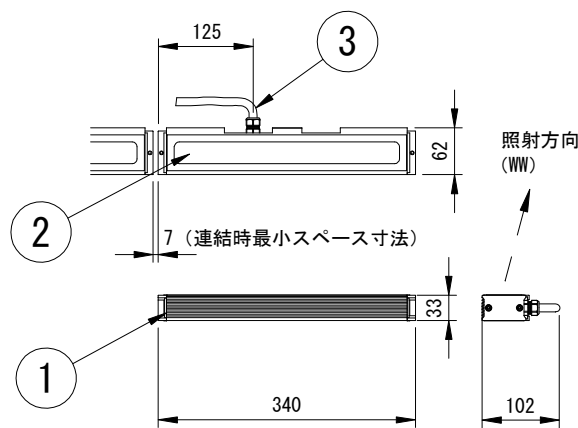

シリーズ

lumenfacade™

名称

ルーメンファサード・リモート 1FT・ケルビンチューニング

姿図

仕様 光源色 : DWH/DWW

入力電圧 : DC15V

入力電流 : 1A

消費電力 : 15W

器具光束 : 別表

質量 : 0.95Kg

保護等級 : IP66/IK07 (WWのみIK06)

制御方式 : DMX

型式 ☐ LOGR-◇◇-15V-12-DWH-△△-**-**-○○-※※
☐ LOGR-◇◇-15V-12-DWW-△△-**-**-○○-※※

配線長 (◇◇)

☐ 10FT	3000mm
☐ 20FT	6100mm
☐ 30FT	9100mm
☐ 50FT	15200mm
☐ 70FT	21300mm
☐ 100FT	30500mm

配光角 (△△)

☐ WW	WallWash	☐ 90x90	90° x90°
☐ 8x8	8° x8°	☐ 10x30	10° x30°
☐ 10x10	10° x10°	☐ 10x60	10° x60°
☐ 30x30	30° x30°	☐ 10x90	10° x90°
☐ 35x35	35° x35°	☐ 15x25	15° x25°
☐ 60x60	60° x60°	☐ 30x60	30° x60°
☐ 80x80	80° x80°	☐ 50x80	50° x80°

灯体色 (**)

☐ SI	シルバー
☐ BK	ブラック
☐ WH	ホワイト
☐ BRZ	ブロンズ
☐ CC	カスタムカラー

制御方式 (○○)

☐ DMX

オプション (※※)

☐ CRC 重耐塩塗装

配光	器具光束 (lm) / 輝度 (cd)														
	WW	8x8	10x10	30x30	35x35	60x60	80x80	90x90	10x30	10x60	10x90	15x25	30x60	50x80	
色温度	lm	lm	lm	lm	lm	lm	lm	lm	lm	lm	lm	lm	lm	lm	
	cd	cd	cd	cd	cd	cd	cd	cd	cd	cd	cd	cd	cd	cd	
DWH	589	743	685	685	713	627	707	654	697	656	650	708	702	686	
	964	15447	7604	2920	1982	597	501	374	5960	3221	1437	4819	1015	683	
DWW	466	623	581	580	604	531	599	554	592	541	551	598	595	580	
	787	13088	6442	2474	1679	506	425	317	4961	2550	1217	4155	859	579	

- ・LEDにはバラツキがあるため、同一型番商品でも発光色、明るさが異なる場合があります。
- ・寿命とはLEDモジュールの設計値であり、器具の寿命を保証するものではありません。

7					特記事項 ・ 灯具は一般通常環境の屋外防雨型です。 ・ 使用環境温度-25° C~+50° C ・ 光源、電源、ケーブルは適合製品以外使用しないでください。不点灯、破壊、感電、火災の原因となります。 ・ オプション装着後は各部のネジが、固定されている事を十分確認の事。	名称	ルーメンファサード・リモート 1FT・ケルビンチューニング	
6						型式	LOGR-◇◇-15V-12-DWH- LOGR-◇◇-15V-12-DWW-	
5						尺度		作成日
4								2019.07.10
3	ケーブル	1	ゴム	AWG#16x4C				
2	カバーガラス	1	強化ガラス	透明				
1	本体	1	ADC/A1P	粉体塗装				
部番	品名	数量	材質	摘要	照査	雨宮	作図	植田