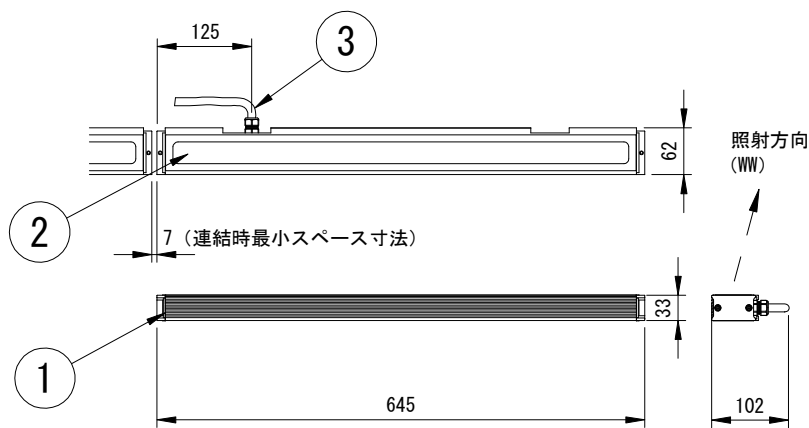

シリーズ

lumenfacade™

名称

ルーメンファサード・リモート 2FT・ケルビンチューニング

姿図

仕様 光源色 : DWH/DWW

入力電圧 : DC15V

入力電流 : 2A

消費電力 : 30W

器具光束 : 別表

質量 : 1.78Kg

保護等級 : IP66/IK07 (WWのみIK06)

制御方式 : DMX

型式 ☐ LOGR-◇◇-15V-24-DWH-△△-**-**-○○-※※
☐ LOGR-◇◇-15V-24-DWW-△△-**-**-○○-※※

配線長 (◇◇)

☐ 10FT	3000mm
☐ 20FT	6100mm
☐ 30FT	9100mm
☐ 50FT	15200mm
☐ 70FT	21300mm
☐ 100FT	30500mm

配光角 (△△)

☐ WW	Wall Wash	☐ 90x90	90° x90°
☐ 8x8	8° x8°	☐ 10x30	10° x30°
☐ 10x10	10° x10°	☐ 10x60	10° x60°
☐ 30x30	30° x30°	☐ 10x90	10° x90°
☐ 35x35	35° x35°	☐ 15x25	15° x25°
☐ 60x60	60° x60°	☐ 30x60	30° x60°
☐ 80x80	80° x80°	☐ 50x80	50° x80°

灯体色 (**)

☐ SI	シルバー
☐ BK	ブラック
☐ WH	ホワイト
☐ BRZ	ブロンズ
☐ CC	カスタムカラー

制御方式 (○○)

☐ DMX1FT
☐ DMX1FX

オプション (※※)

☐ CRC	重耐塩塗装

配光	器具光束 (lm) / 輝度 (cd)																	
	WW	8x8	10x10	30x30	35x35	60x60	80x80	90x90	10x30	10x60	10x90	15x25	30x60	50x80				
色温度	lm	cd	lm	cd	lm	cd	lm	cd	lm	cd	lm	cd	lm	cd	lm	cd	lm	cd
DWH	1160 1852	1462 29677	1349 14609	1348 5610	1404 3809	1234 1148	1391 963	1288 718	1372 11451	1292 6189	1281 2761	1393 9259	1383 1950	1350 1313				
DWW	918 1513	1227 25144	1143 12377	1142 4754	1190 3227	1046 973	1179 816	1090 609	1166 9532	1066 4900	1085 2339	1177 7982	1172 1652	1143 1113				

- ・LEDにはバラツキがあるため、同一型番商品でも発光色、明るさが異なる場合があります。
- ・寿命とはLEDモジュールの設計値であり、器具の寿命を保証するものではありません。

7					特記事項 ・ 灯具は一般通常環境の屋外防雨型です。 ・ 使用環境温度-25° C~+50° C ・ 光源、電源、ケーブルは適合製品以外使用しないでください。不点灯、破壊、感電、火災の原因となります。 ・ オプション装着後は各部のネジが、固定されている事を十分確認の事。	名称	ルーメンファサード・リモート 2FT・ケルビンチューニング	
6						型式	LOGR-◇◇-15V-24-DWH- LOGR-◇◇-15V-24-DWW-	
5						尺度	作成日	
4							2019.07.10	
3	ケーブル	1	ゴム	AWG#16x4C				
2	カバーガラス	1	強化ガラス	透明				
1	本体	1	ADC/A1P	粉体塗装				
部番	品名	数量	材質	摘要	照査	雨宮	作図	植田

lumenjapan