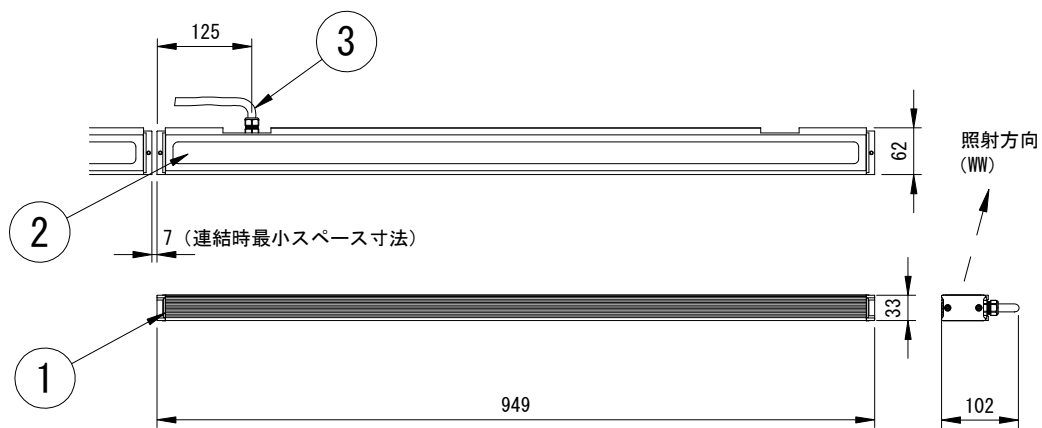

- ・LEDにはバラツキがあるため、同一型番商品でも発光色、明るさが異なる場合があります。
- ・寿命とはLEDモジュールの設計値であり、器具の寿命を保証するものではありません。

7					特記事項 ・ 灯具は一般通常環境の屋外防雨型です。 ・ 使用環境温度-25° C~+50° C ・ 光源、電源、ケーブルは適合製品以外 使用しないでください。不点灯、破壊、 感電、火災の原因となります。 ・ オプション装着後は各部のネジが、 固定されている事を十分確認の事。	名称	ルーメンファサード・リモート 3FT・ケルビンチューニング	
6						型式	LOGR-◇◇-15V-36-DWH- LOGR-◇◇-15V-36-DWW-	
5						尺度		作成日
4								2019.07.10
3	ケーブル	1	ゴム	AWG#16x4C				
2	カバーガラス	1	強化ガラス	透明				
1	本体	1	ADC/A1P	粉体塗装				
部番	品名	数量	材質	摘要	照査	雨宮	作図	植田

lumenjapan