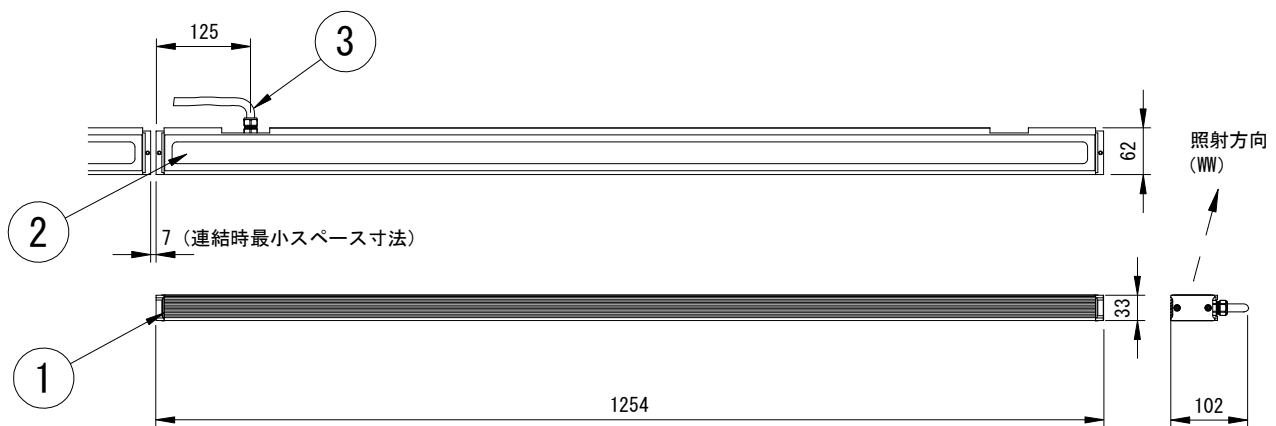

シリーズ

lumenfacade™

名称

ルーメンファサード・リモート 4FT・ケルビンチューニング

姿図

仕様 光源色 : DWH/DWW

入力電圧 : DC15V
入力電流 : 4A
消費電力 : 60W
器具光束 : 別表
質量 : 3.4Kg
保護等級 : IP66/IK07 (WWのみIK06)
制御方式 : DMX

型式 ☐ LOGR-◇◇-15V-48-DWH-△△-**-**-○○-※※
☐ LOGR-◇◇-15V-48-DWW-△△-**-**-○○-※※

配線長 (◇◇)

☐ 10FT	3000mm
☐ 20FT	6100mm
☐ 30FT	9100mm
☐ 50FT	15200mm
☐ 70FT	21300mm
☐ 100FT	30500mm

配光角 (△△)

☐ WW	Wall Wash	☐ 90x90	90° x90°
☐ 8x8	8° x8°	☐ 10x30	10° x30°
☐ 10x10	10° x10°	☐ 10x60	10° x60°
☐ 30x30	30° x30°	☐ 10x90	10° x90°
☐ 35x35	35° x35°	☐ 15x25	15° x25°
☐ 60x60	60° x60°	☐ 30x60	30° x60°
☐ 80x80	80° x80°	☐ 50x80	50° x80°

灯体色 (**)

☐ SI	シルバー
☐ BK	ブラック
☐ WH	ホワイト
☐ BRZ	ブロンズ
☐ CC	カスタムカラー

制御方式 (○○)

☐ DMX1FT
☐ DMX1FX

オプション (※※)

☐ CRC	重耐塩塗装

配光	器具光束 (lm) / 輝度 (cd)																											
	WW	8x8	10x10	30x30	35x35	60x60	80x80	90x90	10x30	10x60	10x90	15x25	30x60	50x80														
色温度	lm	cd	lm	cd	lm	cd	lm	cd	lm	cd	lm	cd	lm	cd	lm	cd	lm	cd	lm	cd								
DWH	2333	3501	2940	56082	2713	27609	2711	10603	2823	7199	2482	2171	2798	1821	2589	1358	2758	21640	2599	11696	2575	5219	2802	17498	2781	3686	2715	2483
DWW	1846	2860	2468	47517	2299	23391	2297	8984	2392	6099	2103	1839	2371	1543	2192	1151	2345	18014	2144	9260	2181	4421	2367	15085	2356	3122	2298	2104

- ・LEDにはバラツキがあるため、同一型番商品でも発光色、明るさが異なる場合があります。
- ・寿命とはLEDモジュールの設計値であり、器具の寿命を保証するものではありません。

7					特記事項 ・ 灯具は一般通常環境の屋外防雨型です。 ・ 使用環境温度-25° C~+50° C ・ 光源、電源、ケーブルは適合製品以外 使用しないでください。不点灯、破壊、 感電、火災の原因となります。 ・ オプション装着後は各部のネジが、 固定されている事を十分確認の事。	名称	ルーメンファサード・リモート 4FT・ケルビンチューニング	
6						型式	LOGR-◇◇-15V-48-DWH- LOGR-◇◇-15V-48-DWW-	
5						尺度		作成日
4								2019.07.10
3	ケーブル	1	ゴム	AWG#16x4C				
2	カバーガラス	1	強化ガラス	透明				
1	本体	1	ADC/A1P	粉体塗装				
部番	品名	数量	材質	摘要	照査	雨宮	作図	植田

lumenjapan