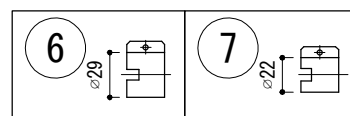

1. 型式 ☐ LOI-RO-12-22K-△△-◇◇-**-▽▽-※※
   ☐ LOI-RO-12-27K-△△-◇◇-**-▽▽-※※
   ☐ LOI-RO-12-30K-△△-◇◇-**-▽▽-※※
   ☐ LOI-RO-12-35K-△△-◇◇-**-▽▽-※※
   ☐ LOI-RO-12-40K-△△-◇◇-**-▽▽-※※
   ☐ LOI-RO-12-RD-△△-◇◇-**-▽▽-※※
   ☐ LOI-RO-12-GR-△△-◇◇-**-▽▽-※※
   ☐ LOI-RO-12-BL-△△-◇◇-**-▽▽-※※

配光角度 (△△)

☐ WW	Wall Wash	☐ 90x90	90° x90°
☐ 8x8	8° x8°	☐ 10x30	10° x30°
☐ 10x10	10° x10°	☐ 10x60	10° x60°
☐ 30x30	30° x30°	☐ 10x90	10° x90°
☐ 35x35	35° x35°	☐ 15x25	15° x25°
☐ 60x60	60° x60°	☐ 30x60	30° x60°
☐ 80x80	80° x80°	☐ 50x80	50° x80°

傾斜セッティング (◇◇) オプション (※※)

☐ TSO	0°	☐ ASL	滑止め加工 レンズ
☐ TS2.5	2.5°		
☐ TS5	5°		
☐ TS20	20°		

ルーバー (**)

☐ INTL インターナル・ルーバー

制御 (▽▽)

1. ☐ NO (On/Off)
   ☐ DALI
   ☐ ES (EcoSysteme)
   ☐ DMX/RDM

配光	器具光束 (lm) / 輝度 (cd)														
	WW	8x8	10x10	30x30	35x35	60x60	80x80	90x90	10x30	10x60	10x90	15x25	30x60	50x80	
色温度	lm	lm	lm	lm	lm	lm	lm	lm	lm	lm	lm	lm	lm	lm	
2200K	196	319	276	331	291	272	288	288	324	274	295	288	285	279	
	426	5297	3139	1510	549	274	139	191	2262	1079	555	1357	475	189	
2700K	282	460	399	478	420	392	416	415	468	395	426	415	411	403	
	615	7641	4529	2178	792	395	200	275	3263	1556	801	1958	686	273	
3000K	298	486	421	505	444	414	440	439	494	418	450	439	435	426	
	650	8075	4786	2302	836	417	212	291	3448	1644	847	2069	725	289	
3500K	305	504	437	523	460	429	456	455	512	433	467	455	451	442	
	664	8266	4899	2356	856	427	217	297	3530	1683	867	2118	742	295	
4000K	313	488	422	506	445	415	441	440	496	419	451	440	436	427	
	768	6658	3946	1898	690	344	175	240	2843	1356	698	1706	598	238	
Red	-	-	-	-	-	-	-	-	-	-	-	-	-	-	
Green	-	-	-	-	-	-	-	-	-	-	-	-	-	-	
Blue	-	-	-	-	-	-	-	-	-	-	-	-	-	-	

2x2-電源用K.0穴

ケーブル長: 約200mm

・LEDにはバラツキがあるため、同一型番商品でも発光色、明るさが異なる場合があります。

部番	品名	数量	材質	摘要	照査	雨宮	作図	植田
7	固定バンド22	1	SUS					
6	固定バンド29	2	SUS					
5	電源装置	1	-	AC100~277V				
4	専用防水アダプター	1	-	NJW-16-5-PF				
3	カバー	1	強化ガラス	透明				
2	灯体	1	AS	粉体塗装				
1	収納ボックス	1	樹脂	黒色				

特記事項

- ・ 灯具は一般通常環境の屋外防雨型です。
- ・ 使用環境温度-40° C~+50° C
- ・ 光源、電源、ケーブルは適合製品以外使用しないでください。不点灯、破壊、感電、火災の原因となります。

名称

ルーメンファサード・イングラウンド RO 1FT・ホワイト (単色)

型式

LOI-RO-12-

尺度

作成日

2019.07.31

lumenjapan