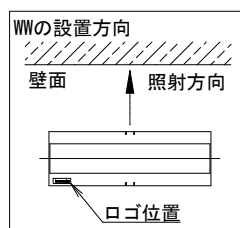

制御 (▽▽)

☐ NO (On/Off)
☐ DALI
☐ ES (EcoSysteme)
☐ DMX/RDM

配光	器具光束 (lm) / 輝度 (cd)																											
	WW		8x8		10x10		30x30		35x35		60x60		80x80		90x90		10x30		10x60		10x90		15x25		30x60		50x80	
	lm	cd	lm	cd	lm	cd	lm	cd	lm	cd	lm	cd	lm	cd	lm	cd	lm	cd	lm	cd	lm	cd	lm	cd	lm	cd	lm	cd
2200K	634	1091	1032	13552	894	8032	1072	3863	942	1404	879	700	933	355	931	488	1049	5787	887	2759	956	1421	932	3472	923	1216	905	484
2700K	914	1573	1489	19549	1290	11586	1547	5573	1359	2025	1269	1010	1347	512	1344	704	1514	8348	1279	3981	1379	2049	1345	5009	1332	1755	1305	699
3000K	966	1662	1574	20659	1363	12244	1634	5889	1436	2140	1341	1068	1423	541	1420	744	1600	8822	1352	4207	1457	2166	1421	5293	1407	1854	1379	738
3500K	987	1698	1632	21147	1413	12534	1694	6028	1488	2191	1390	1093	1475	554	1472	761	1658	9030	1402	4306	1511	2217	1473	5418	1459	1898	1430	756
4000K	1014	1964	1578	17033	1367	10095	1639	4855	1440	1764	1345	880	1427	446	1424	613	1604	7274	1356	3468	1462	1786	1425	4364	1411	1529	1383	609
Red	-	-	-	-	-	-	-	-	-	-	-	-	-	-	-	-	-	-	-	-	-	-	-	-	-	-	-	-
Green	-	-	-	-	-	-	-	-	-	-	-	-	-	-	-	-	-	-	-	-	-	-	-	-	-	-	-	-
Blue	-	-	-	-	-	-	-	-	-	-	-	-	-	-	-	-	-	-	-	-	-	-	-	-	-	-	-	-