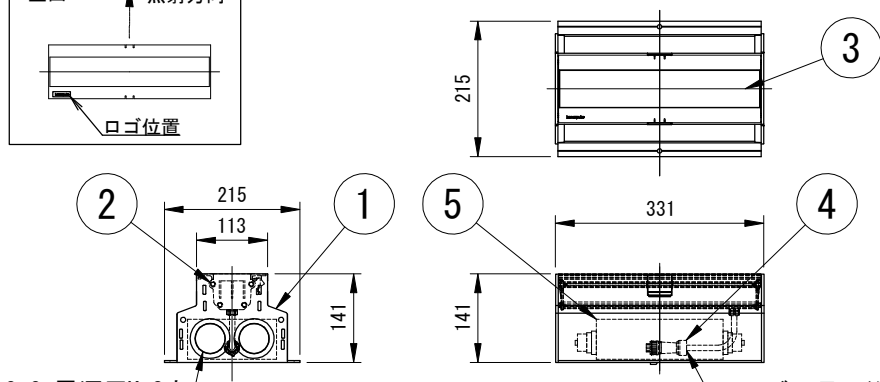

1. 型式 ☐ LOI-RO-12-22K-△△-◇◇-**-▽▽-※※
   ☐ LOI-RO-12-27K-△△-◇◇-**-▽▽-※※
   ☐ LOI-RO-12-30K-△△-◇◇-**-▽▽-※※
   ☐ LOI-RO-12-35K-△△-◇◇-**-▽▽-※※
   ☐ LOI-RO-12-40K-△△-◇◇-**-▽▽-※※
   ☐ LOI-RO-12-RD-△△-◇◇-**-▽▽-※※
   ☐ LOI-RO-12-GR-△△-◇◇-**-▽▽-※※
   ☐ LOI-RO-12-BL-△△-◇◇-**-▽▽-※※

配光角度 (△△)

☐ WW	Wall Wash	☐ 90x90	90° x90°
☐ 8x8	8° x8°	☐ 10x30	10° x30°
☐ 10x10	10° x10°	☐ 10x60	10° x60°
☐ 30x30	30° x30°	☐ 10x90	10° x90°
☐ 35x35	35° x35°	☐ 15x25	15° x25°
☐ 60x60	60° x60°	☐ 30x60	30° x60°
☐ 80x80	80° x80°	☐ 50x80	50° x80°

傾斜セッティング (◇◇) オプション (※※)

☐ TSO	0°	☐ ASL	滑止め加工 レンズ
☐ TS2.5	2.5°		
☐ TS5	5°		
☐ TS20	20°		

ルーバー (**)

☐ INTL インターナル・ルーバー

制御 (▽▽)

1. ☐ NO (On/Off)
   ☐ DALI
   ☐ ES (EcoSysteme)
   ☐ DMX/RDM

配光	器具光束 (lm) / 輝度 (cd)														
	WW	8x8	10x10	30x30	35x35	60x60	80x80	90x90	10x30	10x60	10x90	15x25	30x60	50x80	
色温度	lm	lm	lm	lm	lm	lm	lm	lm	lm	lm	lm	lm	lm	lm	
2200K	196	319	276	331	291	272	288	288	324	274	295	288	285	279	
	426	5297	3139	1510	549	274	139	191	2262	1079	555	1357	475	189	
2700K	282	460	399	478	420	392	416	415	468	395	426	415	411	403	
	615	7641	4529	2178	792	395	200	275	3263	1556	801	1958	686	273	
3000K	298	486	421	505	444	414	440	439	494	418	450	439	435	426	
	650	8075	4786	2302	836	417	212	291	3448	1644	847	2069	725	289	
3500K	305	504	437	523	460	429	456	455	512	433	467	455	451	442	
	664	8266	4899	2356	856	427	217	297	3530	1683	867	2118	742	295	
4000K	313	488	422	506	445	415	441	440	496	419	451	440	436	427	
	768	6658	3946	1898	690	344	175	240	2843	1356	698	1706	598	238	
Red	-	-	-	-	-	-	-	-	-	-	-	-	-	-	
Green	-	-	-	-	-	-	-	-	-	-	-	-	-	-	
Blue	-	-	-	-	-	-	-	-	-	-	-	-	-	-	

2x2-電源用K.0穴

ケーブル長: 約200mm

・LEDにはバラツキがあるため、同一型番商品でも発光色、明るさが異なる場合があります。

部番	品名	数量	材質	摘要	照査	雨宮	作図	植田
7	固定バンド22	1	SUS					
6	固定バンド29	2	SUS					
5	電源装置	1	-	AC100~277V				
4	専用防水アダプター	1	-	NJW-16-5-PF				
3	カバー	1	強化ガラス	透明				
2	灯体	1	AS	粉体塗装				
1	収納ボックス	1	樹脂	黒色				

特記事項

- ・ 灯具は一般通常環境の屋外防雨型です。
- ・ 使用環境温度-40° C~+50° C
- ・ 光源、電源、ケーブルは適合製品以外使用しないでください。不点灯、破壊、感電、火災の原因となります。

名称

ルーメンファサード・イングラウンド RO 1FT・ホワイト (単色)

型式

LOI-RO-12-

尺度

作成日

2019.07.31

lumenjapan