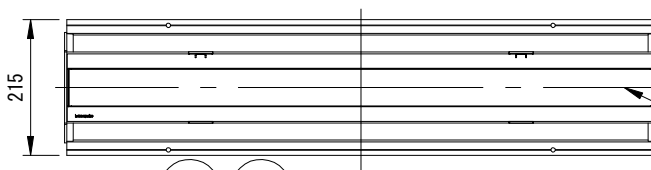

制御 (▽▽)

☐ NO (On/Off)
☐ DALI
☐ ES (EcoSysteme)
☐ DMX/RDM

配光	器具光束 (lm) / 輝度 (cd)																											
	WW		8x8		10x10		30x30		35x35		60x60		80x80		90x90		10x30		10x60		10x90		15x25		30x60		50x80	
	lm	cd	lm	cd	lm	cd	lm	cd	lm	cd	lm	cd	lm	cd	lm	cd	lm	cd	lm	cd	lm	cd	lm	cd	lm	cd	lm	cd
2200K	634	1091	1032	13552	894	8032	1072	3863	942	1404	879	700	933	355	931	488	1049	5787	887	2759	956	1421	932	3472	923	1216	905	484
2700K	914	1573	1489	19549	1290	11586	1547	5573	1359	2025	1269	1010	1347	512	1344	704	1514	8348	1279	3981	1379	2049	1345	5009	1332	1755	1305	699
3000K	966	1662	1574	20659	1363	12244	1634	5889	1436	2140	1341	1068	1423	541	1420	744	1600	8822	1352	4207	1457	2166	1421	5293	1407	1854	1379	738
3500K	987	1698	1632	21147	1413	12534	1694	6028	1488	2191	1390	1093	1475	554	1472	761	1658	9030	1402	4306	1511	2217	1473	5418	1459	1898	1430	756
4000K	1014	1964	1578	17033	1367	10095	1639	4855	1440	1764	1345	880	1427	446	1424	613	1604	7274	1356	3468	1462	1786	1425	4364	1411	1529	1383	609
Red	-	-	-	-	-	-	-	-	-	-	-	-	-	-	-	-	-	-	-	-	-	-	-	-	-	-	-	-
Green	-	-	-	-	-	-	-	-	-	-	-	-	-	-	-	-	-	-	-	-	-	-	-	-	-	-	-	-
Blue	-	-	-	-	-	-	-	-	-	-	-	-	-	-	-	-	-	-	-	-	-	-	-	-	-	-	-	-