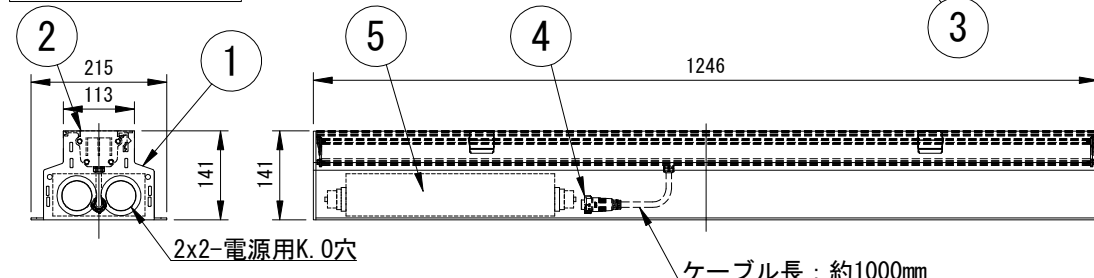

制御 (▽▽)

☐ NO (On/Off)
☐ DALI
☐ ES (EcoSysteme)
☐ DMX/RDM

配光	器具光束 (lm) / 輝度 (cd)													
	WW	8x8	10x10	30x30	35x35	60x60	80x80	90x90	10x30	10x60	10x90	15x25	30x60	50x80
色温度	lm	lm	lm	lm	lm	lm	lm	lm	lm	lm	lm	lm	lm	lm
	cd	cd	cd	cd	cd	cd	cd	cd	cd	cd	cd	cd	cd	cd
2200K	845	1376	1192	1429	1255	1173	1244	1241	1399	1182	1274	1242	1231	1206
	1454	18069	10709	5151	1872	934	474	650	7716	3679	1894	4629	1622	646
2700K	1219	1986	1720	2063	1812	1692	1796	1791	2018	1706	1839	1793	1776	1741
	2097	26065	15448	7430	2700	1347	683	938	11131	5307	2732	6678	2340	931
3000K	1288	2098	1817	2179	1914	1788	1897	1893	2133	1803	1943	1894	1877	1839
	2216	27545	16325	7852	2853	1424	722	991	11762	5609	2888	7057	2472	984
3500K	1316	2175	1884	2259	1985	1854	1967	1962	2211	1869	2014	1964	1945	1907
	2264	28196	16711	8037	2921	1457	739	1015	12041	5741	2956	7224	2531	1008
4000K	1353	2104	1823	2186	1920	1793	1903	1898	2139	1808	1949	1900	1882	1845
	2619	22711	13460	6474	2353	1174	595	817	9698	4624	2381	5819	2038	812
Red	-	-	-	-	-	-	-	-	-	-	-	-	-	-
Green	-	-	-	-	-	-	-	-	-	-	-	-	-	-
Blue	-	-	-	-	-	-	-	-	-	-	-	-	-	-