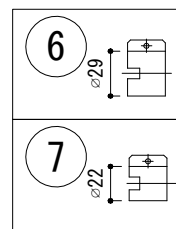

制御 (▽▽)

☐ NO (On/Off)
☐ DALI
☐ ES (EcoSysteme)
☐ DMX/RDM

配光	器具光束 (lm) / 輝度 (cd)													
	WW	8x8	10x10	30x30	35x35	60x60	80x80	90x90	10x30	10x60	10x90	15x25	30x60	50x80
色温度	lm	lm	lm	lm	lm	lm	lm	lm	lm	lm	lm	lm	lm	lm
	cd	cd	cd	cd	cd	cd	cd	cd	cd	cd	cd	cd	cd	cd
2200K	845	1376	1192	1429	1255	1173	1244	1241	1399	1182	1274	1242	1231	1206
	1454	18069	10709	5151	1872	934	474	650	7716	3679	1894	4629	1622	646
2700K	1219	1986	1720	2063	1812	1692	1796	1791	2018	1706	1839	1793	1776	1741
	2097	26065	15448	7430	2700	1347	683	938	11131	5307	2732	6678	2340	931
3000K	1288	2098	1817	2179	1914	1788	1897	1893	2133	1803	1943	1894	1877	1839
	2216	27545	16325	7852	2853	1424	722	991	11762	5609	2888	7057	2472	984
3500K	1316	2175	1884	2259	1985	1854	1967	1962	2211	1869	2014	1964	1945	1907
	2264	28196	16711	8037	2921	1457	739	1015	12041	5741	2956	7224	2531	1008
4000K	1353	2104	1823	2186	1920	1793	1903	1898	2139	1808	1949	1900	1882	1845
	2619	22711	13460	6474	2353	1174	595	817	9698	4624	2381	5819	2038	812
Red	-	-	-	-	-	-	-	-	-	-	-	-	-	-
Green	-	-	-	-	-	-	-	-	-	-	-	-	-	-
Blue	-	-	-	-	-	-	-	-	-	-	-	-	-	-