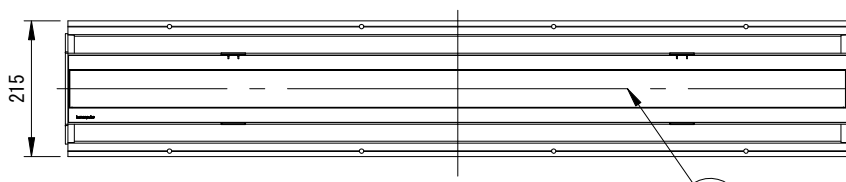

制御 (▽▽)

☐ NO (On/Off)
☐ DALI
☐ ES (EcoSysteme)
☐ DMX/RDM

配光	器具光束 (lm) / 輝度 (cd)													
	WW	8x8	10x10	30x30	35x35	60x60	80x80	90x90	10x30	10x60	10x90	15x25	30x60	50x80
色温度	lm	lm	lm	lm	lm	lm	lm	lm	lm	lm	lm	lm	lm	lm
	cd	cd	cd	cd	cd	cd	cd	cd	cd	cd	cd	cd	cd	cd
2200K	845	1376	1192	1429	1255	1173	1244	1241	1399	1182	1274	1242	1231	1206
	1454	18069	10709	5151	1872	934	474	650	7716	3679	1894	4629	1622	646
2700K	1219	1986	1720	2063	1812	1692	1796	1791	2018	1706	1839	1793	1776	1741
	2097	26065	15448	7430	2700	1347	683	938	11131	5307	2732	6678	2340	931
3000K	1288	2098	1817	2179	1914	1788	1897	1893	2133	1803	1943	1894	1877	1839
	2216	27545	16325	7852	2853	1424	722	991	11762	5609	2888	7057	2472	984
3500K	1316	2175	1884	2259	1985	1854	1967	1962	2211	1869	2014	1964	1945	1907
	2264	28196	16711	8037	2921	1457	739	1015	12041	5741	2956	7224	2531	1008
4000K	1353	2104	1823	2186	1920	1793	1903	1898	2139	1808	1949	1900	1882	1845
	2619	22711	13460	6474	2353	1174	595	817	9698	4624	2381	5819	2038	812
Red	-	-	-	-	-	-	-	-	-	-	-	-	-	-
Green	-	-	-	-	-	-	-	-	-	-	-	-	-	-
Blue	-	-	-	-	-	-	-	-	-	-	-	-	-	-