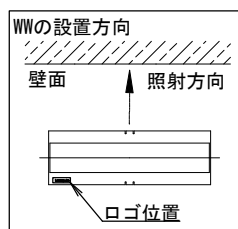

1. 型式 ☐ LOI-RO-12-22K-△△-◇◇-**-▽▽-※※
   ☐ LOI-RO-12-27K-△△-◇◇-**-▽▽-※※
   ☐ LOI-RO-12-30K-△△-◇◇-**-▽▽-※※
   ☐ LOI-RO-12-35K-△△-◇◇-**-▽▽-※※
   ☐ LOI-RO-12-40K-△△-◇◇-**-▽▽-※※
   ☐ LOI-RO-12-RD-△△-◇◇-**-▽▽-※※
   ☐ LOI-RO-12-GR-△△-◇◇-**-▽▽-※※
   ☐ LOI-RO-12-BL-△△-◇◇-**-▽▽-※※

配光角度 (△△)

☐ WW	Wall Wash	☐ 90x90	90° x90°
☐ 8x8	8° x8°	☐ 10x30	10° x30°
☐ 10x10	10° x10°	☐ 10x60	10° x60°
☐ 30x30	30° x30°	☐ 10x90	10° x90°
☐ 35x35	35° x35°	☐ 15x25	15° x25°
☐ 60x60	60° x60°	☐ 30x60	30° x60°
☐ 80x80	80° x80°	☐ 50x80	50° x80°

傾斜セッティング (◇◇) オプション (※※)

☐ TSO	0°	☐ ASL	滑止め加工 レンズ
☐ TS2.5	2.5°		
☐ TS5	5°		
☐ TS20	20°		

ルーバー (**)

☐ INTL インターナル・ルーバー

制御 (▽▽)

1. ☐ NO (On/Off)
   ☐ DALI
   ☐ ES (EcoSysteme)
   ☐ DMX/RDM

配光	器具光束 (lm) / 輝度 (cd)														
	WW	8x8	10x10	30x30	35x35	60x60	80x80	90x90	10x30	10x60	10x90	15x25	30x60	50x80	
色温度	lm	lm	lm	lm	lm	lm	lm	lm	lm	lm	lm	lm	lm	lm	
2200K	196	319	276	331	291	272	288	288	324	274	295	288	285	279	
	426	5297	3139	1510	549	274	139	191	2262	1079	555	1357	475	189	
2700K	282	460	399	478	420	392	416	415	468	395	426	415	411	403	
	615	7641	4529	2178	792	395	200	275	3263	1556	801	1958	686	273	
3000K	298	486	421	505	444	414	440	439	494	418	450	439	435	426	
	650	8075	4786	2302	836	417	212	291	3448	1644	847	2069	725	289	
3500K	305	504	437	523	460	429	456	455	512	433	467	455	451	442	
	664	8266	4899	2356	856	427	217	297	3530	1683	867	2118	742	295	
4000K	313	488	422	506	445	415	441	440	496	419	451	440	436	427	
	768	6658	3946	1898	690	344	175	240	2843	1356	698	1706	598	238	
Red	-	-	-	-	-	-	-	-	-	-	-	-	-	-	
Green	-	-	-	-	-	-	-	-	-	-	-	-	-	-	
Blue	-	-	-	-	-	-	-	-	-	-	-	-	-	-	

2x2-電源用K.0穴

ケーブル長: 約200mm

・LEDにはバラツキがあるため、同一型番商品でも発光色、明るさが異なる場合があります。

部番	品名	数量	材質	摘要	照査	雨宮	作図	植田
7	固定バンド22	1	SUS					
6	固定バンド29	2	SUS					
5	電源装置	1	-	AC100~277V				
4	専用防水アダプター	1	-	NJW-16-5-PF				
3	カバー	1	強化ガラス	透明				
2	灯体	1	AS	粉体塗装				
1	収納ボックス	1	樹脂	黒色				

特記事項

- ・ 灯具は一般通常環境の屋外防雨型です。
- ・ 使用環境温度-40° C~+50° C
- ・ 光源、電源、ケーブルは適合製品以外使用しないでください。不点灯、破壊、感電、火災の原因となります。

名称

ルーメンファサード・イングラウンド RO 1FT・ホワイト (単色)

型式

LOI-RO-12-

尺度

作成日

2019.07.31

lumenjapan