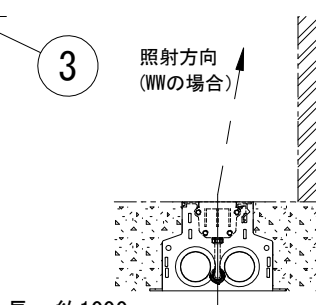

制御 (▽▽)

☐ NO (On/Off)
☐ DALI
☐ ES (EcoSysteme)
☐ DMX/RDM

配光	器具光束 (lm) / 輝度 (cd)																											
	WW		8x8		10x10		30x30		35x35		60x60		80x80		90x90		10x30		10x60		10x90		15x25		30x60		50x80	
	lm	cd	lm	cd	lm	cd	lm	cd	lm	cd	lm	cd	lm	cd	lm	cd	lm	cd	lm	cd	lm	cd	lm	cd	lm	cd	lm	cd
2200K	634	1091	1032	13552	894	8032	1072	3863	942	1404	879	700	933	355	931	488	1049	5787	887	2759	956	1421	932	3472	923	1216	905	484
2700K	914	1573	1489	19549	1290	11586	1547	5573	1359	2025	1269	1010	1347	512	1344	704	1514	8348	1279	3981	1379	2049	1345	5009	1332	1755	1305	699
3000K	966	1662	1574	20659	1363	12244	1634	5889	1436	2140	1341	1068	1423	541	1420	744	1600	8822	1352	4207	1457	2166	1421	5293	1407	1854	1379	738
3500K	987	1698	1632	21147	1413	12534	1694	6028	1488	2191	1390	1093	1475	554	1472	761	1658	9030	1402	4306	1511	2217	1473	5418	1459	1898	1430	756
4000K	1014	1964	1578	17033	1367	10095	1639	4855	1440	1764	1345	880	1427	446	1424	613	1604	7274	1356	3468	1462	1786	1425	4364	1411	1529	1383	609
Red	-	-	-	-	-	-	-	-	-	-	-	-	-	-	-	-	-	-	-	-	-	-	-	-	-	-	-	-
Green	-	-	-	-	-	-	-	-	-	-	-	-	-	-	-	-	-	-	-	-	-	-	-	-	-	-	-	-
Blue	-	-	-	-	-	-	-	-	-	-	-	-	-	-	-	-	-	-	-	-	-	-	-	-	-	-	-	-