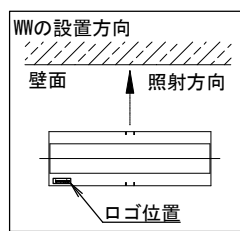

配光角度 (△△)

☐ WW	Wall Wash	☐ 90x90	90° x90°
☐ 8x8	8° x8°	☐ 10x30	10° x30°
☐ 10x10	10° x10°	☐ 10x60	10° x60°
☐ 30x30	30° x30°	☐ 10x90	10° x90°
☐ 35x35	35° x35°	☐ 15x25	15° x25°
☐ 60x60	60° x60°	☐ 30x60	30° x60°
☐ 80x80	80° x80°	☐ 50x80	50° x80°

傾斜セッティング (◇◇)

☐ TSO	0°
☐ TS2.5	2.5°
☐ TS5	5°
☐ TS20	20°

オプション (※※)

☐ ASL	滑止め加工 レンズ

ルーバー (**)

☐ INTL	インターナル・ルーバー

制御 (▽▽)

☐ NO (0n/Off)
☐ DALI
☐ ES (EcoSysteme)
☐ DMX/RDM

配光	器具光束 (lm) / 輝度 (cd)																													
	WW		8x8		10x10		30x30		35x35		60x60		80x80		90x90		10x30		10x60		10x90		15x25		30x60		50x80			
	lm	cd	lm	cd	lm	cd	lm	cd	lm	cd	lm	cd	lm	cd	lm	cd	lm	cd	lm	cd	lm	cd	lm	cd	lm	cd	lm	cd	lm	cd
2200K	423	688	727	9035	596	5355	715	2575	628	936	586	467	622	237	621	325	699	3858	591	1840	637	947	621	2315	615	811	603	323		
2700K	610	993	1049	13033	860	7724	1031	3715	906	1350	846	674	898	342	896	469	1009	5565	853	2654	919	1366	896	3339	888	1170	870	466		
3000K	644	1049	1108	13773	909	8163	1090	3926	957	1427	894	712	949	361	946	496	1066	5881	901	2804	972	1444	947	3529	938	1236	920	492		
3500K	658	1088	1132	14098	942	8356	1130	4019	992	1460	927	729	983	370	981	507	1106	6020	934	2871	1007	1478	982	3612	973	1265	953	504		
4000K	851	1052	1283	11355	911	6730	1093	3237	960	1176	897	587	951	298	949	409	1069	4849	904	2312	974	1190	950	2909	941	1019	922	406		
Red	-	-	-	-	-	-	-	-	-	-	-	-	-	-	-	-	-	-	-	-	-	-	-	-	-	-	-	-		
Green	-	-	-	-	-	-	-	-	-	-	-	-	-	-	-	-	-	-	-	-	-	-	-	-	-	-	-	-		
Blue	-	-	-	-	-	-	-	-	-	-	-	-	-	-	-	-	-	-	-	-	-	-	-	-	-	-	-	-