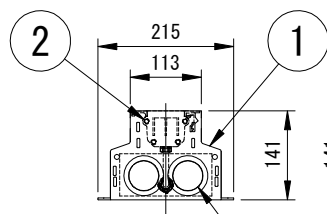

制御 (▽▽)

☐ NO (On/Off)
☐ DALI
☐ ES (EcoSysteme)
☐ DMX/RDM

配光	器具光束 (lm) / 輝度 (cd)																											
	WW		8x8		10x10		30x30		35x35		60x60		80x80		90x90		10x30		10x60		10x90		15x25		30x60		50x80	
	lm	cd	lm	cd	lm	cd	lm	cd	lm	cd	lm	cd	lm	cd	lm	cd	lm	cd	lm	cd	lm	cd	lm	cd	lm	cd	lm	cd
2200K	634	1091	1032	13552	894	8032	1072	3863	942	1404	879	700	933	355	931	488	1049	5787	887	2759	956	1421	932	3472	923	1216	905	484
2700K	914	1573	1489	19549	1290	11586	1547	5573	1359	2025	1269	1010	1347	512	1344	704	1514	8348	1279	3981	1379	2049	1345	5009	1332	1755	1305	699
3000K	966	1662	1574	20659	1363	12244	1634	5889	1436	2140	1341	1068	1423	541	1420	744	1600	8822	1352	4207	1457	2166	1421	5293	1407	1854	1379	738
3500K	987	1698	1632	21147	1413	12534	1694	6028	1488	2191	1390	1093	1475	554	1472	761	1658	9030	1402	4306	1511	2217	1473	5418	1459	1898	1430	756
4000K	1014	1964	1578	17033	1367	10095	1639	4855	1440	1764	1345	880	1427	446	1424	613	1604	7274	1356	3468	1462	1786	1425	4364	1411	1529	1383	609
Red	-	-	-	-	-	-	-	-	-	-	-	-	-	-	-	-	-	-	-	-	-	-	-	-	-	-	-	-
Green	-	-	-	-	-	-	-	-	-	-	-	-	-	-	-	-	-	-	-	-	-	-	-	-	-	-	-	-
Blue	-	-	-	-	-	-	-	-	-	-	-	-	-	-	-	-	-	-	-	-	-	-	-	-	-	-	-	-