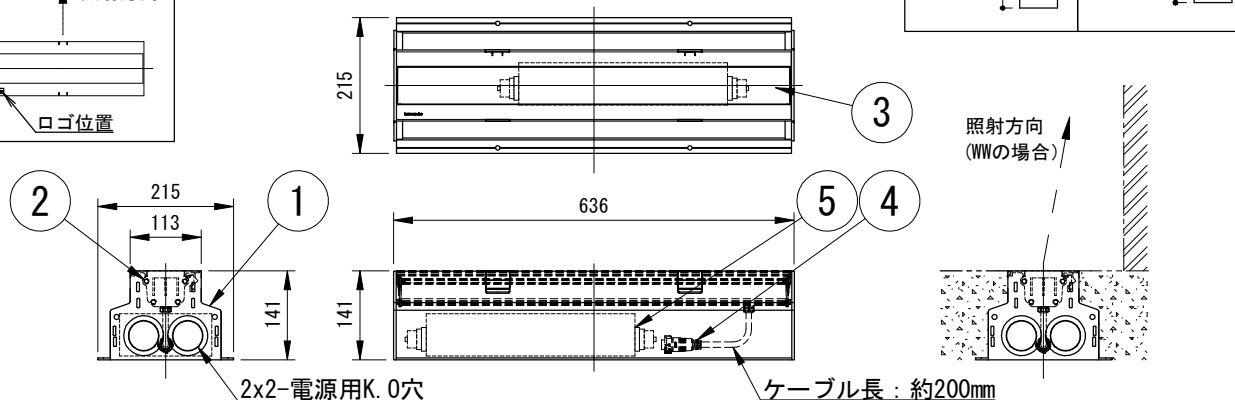

配光角度 (△△)

☐ WW	Wall Wash	☐ 90x90	90° x90°
☐ 8x8	8° x8°	☐ 10x30	10° x30°
☐ 10x10	10° x10°	☐ 10x60	10° x60°
☐ 30x30	30° x30°	☐ 10x90	10° x90°
☐ 35x35	35° x35°	☐ 15x25	15° x25°
☐ 60x60	60° x60°	☐ 30x60	30° x60°
☐ 80x80	80° x80°	☐ 50x80	50° x80°

傾斜セッティング (◇◇)

☐ TSO	0°
☐ TS2.5	2.5°
☐ TS5	5°
☐ TS20	20°

オプション (※※)

☐ ASL	滑止め加工 レンズ

ルーバー (**)

☐ INTL	インターナル・ルーバー

制御 (▽▽)

☐ NO (0n/Off)
☐ DALI
☐ ES (EcoSysteme)
☐ DMX/RDM

配光	器具光束 (lm) / 輝度 (cd)																													
	WW		8x8		10x10		30x30		35x35		60x60		80x80		90x90		10x30		10x60		10x90		15x25		30x60		50x80			
	lm	cd	lm	cd	lm	cd	lm	cd	lm	cd	lm	cd	lm	cd	lm	cd	lm	cd	lm	cd	lm	cd	lm	cd	lm	cd	lm	cd	lm	cd
2200K	423	688	727	9035	596	5355	715	2575	628	936	586	467	622	237	621	325	699	3858	591	1840	637	947	621	2315	615	811	603	323		
2700K	610	993	1049	13033	860	7724	1031	3715	906	1350	846	674	898	342	896	469	1009	5565	853	2654	919	1366	896	3339	888	1170	870	466		
3000K	644	1049	1108	13773	909	8163	1090	3926	957	1427	894	712	949	361	946	496	1066	5881	901	2804	972	1444	947	3529	938	1236	920	492		
3500K	658	1088	1132	14098	942	8356	1130	4019	992	1460	927	729	983	370	981	507	1106	6020	934	2871	1007	1478	982	3612	973	1265	953	504		
4000K	851	1052	1283	11355	911	6730	1093	3237	960	1176	897	587	951	298	949	409	1069	4849	904	2312	974	1190	950	2909	941	1019	922	406		
Red	-	-	-	-	-	-	-	-	-	-	-	-	-	-	-	-	-	-	-	-	-	-	-	-	-	-	-	-		
Green	-	-	-	-	-	-	-	-	-	-	-	-	-	-	-	-	-	-	-	-	-	-	-	-	-	-	-	-		
Blue	-	-	-	-	-	-	-	-	-	-	-	-	-	-	-	-	-	-	-	-	-	-	-	-	-	-	-	-		

・LEDにはバラツキがあるため、同一型番商品でも発光色、明るさが異なる場合があります。

7	固定バンド22	1	SUS		特記事項 ・ 灯具は一般通常環境の屋外防雨型です。 ・ 使用環境温度-40° C~+50° C ・ 光源、電源、ケーブルは適合製品以外 使用しないでください。不点灯、破壊、 感電、火災の原因となります。	名称	ルーメンファサード・イングラウンド RO 2FT・ホワイト (単色)	
6	固定バンド29	2	SUS			型式	LOI-RO-24-	
5	電源装置	1	-	AC100~277V		尺度	作成日	
4	専用防水アダプター	1	-	NJW-16-5-PF			2019.07.31	
3	カバー	1	強化ガラス	透明				
2	灯体	1	AS	粉体塗装				
1	収納ボックス	1	樹脂	黒色				
部番	品名	数量	材質	摘要	照査	両宮	作図	植田

第三角法 JIS A-4 単位: mm

株式会社ルーメン・ジャパン