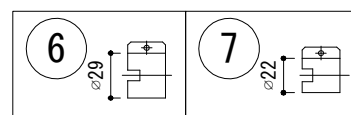

制御 (▽▽)

☐ NO (On/Off)
☐ DALI
☐ ES (EcoSysteme)
☐ DMX/RDM

配光	器具光束 (lm) / 輝度 (cd)																											
	WW		8x8		10x10		30x30		35x35		60x60		80x80		90x90		10x30		10x60		10x90		15x25		30x60		50x80	
	lm	cd	lm	cd	lm	cd	lm	cd	lm	cd	lm	cd	lm	cd	lm	cd	lm	cd	lm	cd	lm	cd	lm	cd	lm	cd	lm	cd
2200K	634	1091	1032	13552	894	8032	1072	3863	942	1404	879	700	933	355	931	488	1049	5787	887	2759	956	1421	932	3472	923	1216	905	484
2700K	914	1573	1489	19549	1290	11586	1547	5573	1359	2025	1269	1010	1347	512	1344	704	1514	8348	1279	3981	1379	2049	1345	5009	1332	1755	1305	699
3000K	966	1662	1574	20659	1363	12244	1634	5889	1436	2140	1341	1068	1423	541	1420	744	1600	8822	1352	4207	1457	2166	1421	5293	1407	1854	1379	738
3500K	987	1698	1632	21147	1413	12534	1694	6028	1488	2191	1390	1093	1475	554	1472	761	1658	9030	1402	4306	1511	2217	1473	5418	1459	1898	1430	756
4000K	1014	1964	1578	17033	1367	10095	1639	4855	1440	1764	1345	880	1427	446	1424	613	1604	7274	1356	3468	1462	1786	1425	4364	1411	1529	1383	609
Red	-	-	-	-	-	-	-	-	-	-	-	-	-	-	-	-	-	-	-	-	-	-	-	-	-	-	-	-
Green	-	-	-	-	-	-	-	-	-	-	-	-	-	-	-	-	-	-	-	-	-	-	-	-	-	-	-	-
Blue	-	-	-	-	-	-	-	-	-	-	-	-	-	-	-	-	-	-	-	-	-	-	-	-	-	-	-	-