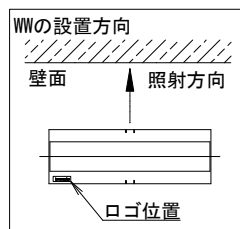

制御 (▽▽)

☐ NO (On/Off)
☐ DALI
☐ ES (EcoSysteme)
☐ DMX/RDM

配光	器具光束 (lm) / 輝度 (cd)													
	WW	8x8	10x10	30x30	35x35	60x60	80x80	90x90	10x30	10x60	10x90	15x25	30x60	50x80
色温度	lm	lm	lm	lm	lm	lm	lm	lm	lm	lm	lm	lm	lm	lm
	cd	cd	cd	cd	cd	cd	cd	cd	cd	cd	cd	cd	cd	cd
2200K	845	1376	1192	1429	1255	1173	1244	1241	1399	1182	1274	1242	1231	1206
	1454	18069	10709	5151	1872	934	474	650	7716	3679	1894	4629	1622	646
2700K	1219	1986	1720	2063	1812	1692	1796	1791	2018	1706	1839	1793	1776	1741
	2097	26065	15448	7430	2700	1347	683	938	11131	5307	2732	6678	2340	931
3000K	1288	2098	1817	2179	1914	1788	1897	1893	2133	1803	1943	1894	1877	1839
	2216	27545	16325	7852	2853	1424	722	991	11762	5609	2888	7057	2472	984
3500K	1316	2175	1884	2259	1985	1854	1967	1962	2211	1869	2014	1964	1945	1907
	2264	28196	16711	8037	2921	1457	739	1015	12041	5741	2956	7224	2531	1008
4000K	1353	2104	1823	2186	1920	1793	1903	1898	2139	1808	1949	1900	1882	1845
	2619	22711	13460	6474	2353	1174	595	817	9698	4624	2381	5819	2038	812
Red	-	-	-	-	-	-	-	-	-	-	-	-	-	-
Green	-	-	-	-	-	-	-	-	-	-	-	-	-	-
Blue	-	-	-	-	-	-	-	-	-	-	-	-	-	-