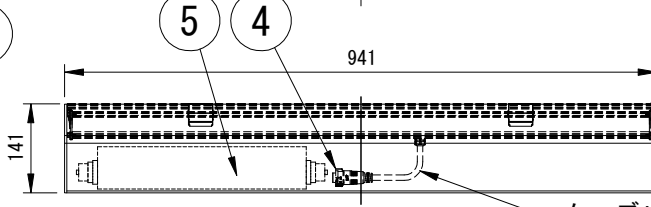

配光角度 (△△)

☐ WW	Wall Wash	☐ 90x90	90° x90°
☐ 8x8	8° x8°	☐ 10x30	10° x30°
☐ 10x10	10° x10°	☐ 10x60	10° x60°
☐ 30x30	30° x30°	☐ 10x90	10° x90°
☐ 35x35	35° x35°	☐ 15x25	15° x25°
☐ 60x60	60° x60°	☐ 30x60	30° x60°
☐ 80x80	80° x80°	☐ 50x80	50° x80°

傾斜セッティング (◇◇)

☐ TSO	0°
☐ TS2.5	2.5°
☐ TS5	5°
☐ TS20	20°

オプション (※※)

☐ ASL	滑止め加工 レンズ

ルーバー (**)

☐ INTL	インターナル・ルーバー

制御 (▽▽)

☐ NO (On/Off)
☐ DALI
☐ ES (EcoSysteme)
☐ DMX/RDM

配光	器具光束 (lm) / 輝度 (cd)																											
	WW		8x8		10x10		30x30		35x35		60x60		80x80		90x90		10x30		10x60		10x90		15x25		30x60		50x80	
	lm	cd	lm	cd	lm	cd	lm	cd	lm	cd	lm	cd	lm	cd	lm	cd	lm	cd	lm	cd	lm	cd	lm	cd	lm	cd	lm	cd
2200K	634	1091	1032	13552	894	8032	1072	3863	942	1404	879	700	933	355	931	488	1049	5787	887	2759	956	1421	932	3472	923	1216	905	484
2700K	914	1573	1489	19549	1290	11586	1547	5573	1359	2025	1269	1010	1347	512	1344	704	1514	8348	1279	3981	1379	2049	1345	5009	1332	1755	1305	699
3000K	966	1662	1574	20659	1363	12244	1634	5889	1436	2140	1341	1068	1423	541	1420	744	1600	8822	1352	4207	1457	2166	1421	5293	1407	1854	1379	738
3500K	987	1698	1632	21147	1413	12534	1694	6028	1488	2191	1390	1093	1475	554	1472	761	1658	9030	1402	4306	1511	2217	1473	5418	1459	1898	1430	756
4000K	1014	1964	1578	17033	1367	10095	1639	4855	1440	1764	1345	880	1427	446	1424	613	1604	7274	1356	3468	1462	1786	1425	4364	1411	1529	1383	609
Red	-	-	-	-	-	-	-	-	-	-	-	-	-	-	-	-	-	-	-	-	-	-	-	-	-	-	-	-
Green	-	-	-	-	-	-	-	-	-	-	-	-	-	-	-	-	-	-	-	-	-	-	-	-	-	-	-	-
Blue	-	-	-	-	-	-	-	-	-	-	-	-	-	-	-	-	-	-	-	-	-	-	-	-	-	-	-	-

・LEDにはバラツキがあるため、同一型番商品でも発光色、明るさが異なる場合があります。

7	固定バンド22	1	SUS	
6	固定バンド29	2	SUS	
5	電源装置	1	-	AC100~277V
4	専用防水アダプター	1	-	NJW-16-5-PF
3	カバー	1	強化ガラス	透明
2	灯体	1	AS	粉体塗装
1	収納ボックス	1	樹脂	黒色
部番	品名	数量	材質	摘要

特記事項
・ 灯具は一般通常環境の屋外防雨型です。
・ 使用環境温度-40°C~+50°C
・ 光源、電源、ケーブルは適合製品以外
使用しないでください。不点灯、破壊、
感電、火災の原因となります。

名称
ルーメンファサード・イングラウンド RO 3FT・ホワイト (単色)

型式
LOI-RO-36-

尺度
作成日
2019.07.31

lumenjapan

株式会社ルーメン・ジャパン