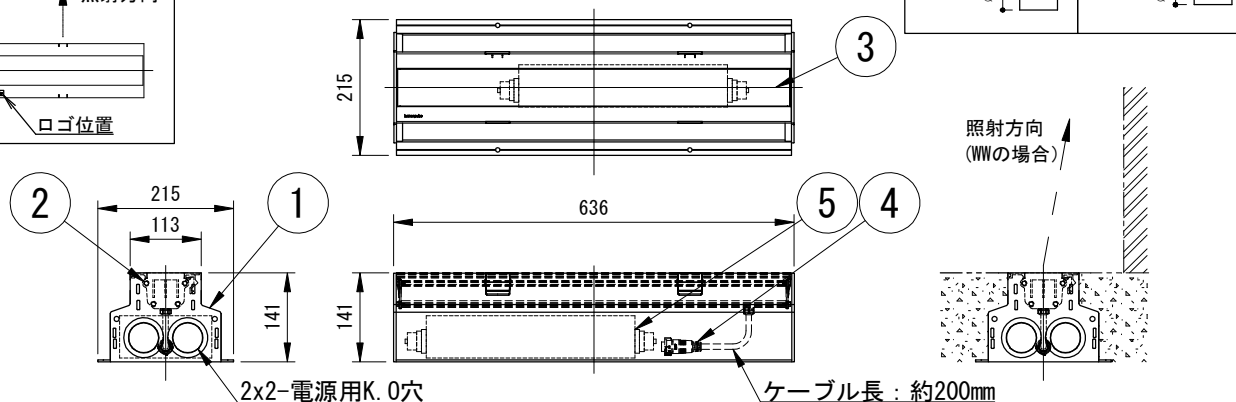

配光角度 (△△)

☐ WW	Wall Wash	☐ 90x90	90° x90°
☐ 8x8	8° x8°	☐ 10x30	10° x30°
☐ 10x10	10° x10°	☐ 10x60	10° x60°
☐ 30x30	30° x30°	☐ 10x90	10° x90°
☐ 35x35	35° x35°	☐ 15x25	15° x25°
☐ 60x60	60° x60°	☐ 30x60	30° x60°
☐ 80x80	80° x80°	☐ 50x80	50° x80°

傾斜セッティング (◇◇)

☐ TSO	0°
☐ TS2.5	2.5°
☐ TS5	5°
☐ TS20	20°

オプション (※※)

☐ ASL	滑止め加工 レンズ

ルーバー (**)

☐ INTL	インターナル・ルーバー

制御 (▽▽)

☐ NO (0n/Off)
☐ DALI
☐ ES (EcoSysteme)
☐ DMX/RDM

配光	器具光束 (lm) / 輝度 (cd)																											
	WW		8x8		10x10		30x30		35x35		60x60		80x80		90x90		10x30		10x60		10x90		15x25		30x60		50x80	
	lm	cd	lm	cd	lm	cd	lm	cd	lm	cd	lm	cd	lm	cd	lm	cd	lm	cd	lm	cd	lm	cd	lm	cd	lm	cd	lm	cd
2200K	833	1454	1325	14763	1147	8750	1376	4208	1209	1529	1129	763	1198	387	1195	531	1346	6304	1083	3227	1227	1548	1196	3782	1185	1325	1161	528
2700K	1587	2331	1763	20016	1527	11863	1831	5706	1608	2074	1502	1035	1594	525	1590	720	1792	8547	1514	4076	1632	2098	1592	5128	1577	1797	1545	715
3000K	1427	2448	1886	20749	1633	12297	1958	5914	1720	2149	1607	1072	1705	544	1701	747	1917	8860	1620	4225	1746	2175	1702	5316	1686	1862	1653	741
3500K	1517	2258	2310	25455	2001	15087	2399	7256	2107	2637	1968	1316	2088	667	2084	916	2348	10870	1984	5183	2139	2668	2085	6522	2066	2285	2025	910
4000K	1385	2383	2256	29619	1954	17555	2343	8443	2289	3068	1923	1531	2265	776	2035	1066	2293	12648	1938	6031	2089	3105	2175	9781	2018	2659	2318	1058
Red	-	-	-	-	-	-	-	-	-	-	-	-	-	-	-	-	-	-	-	-	-	-	-	-	-	-	-	-
Green	-	-	-	-	-	-	-	-	-	-	-	-	-	-	-	-	-	-	-	-	-	-	-	-	-	-	-	-
Blue	-	-	-	-	-	-	-	-	-	-	-	-	-	-	-	-	-	-	-	-	-	-	-	-	-	-	-	-

・LEDにはバラツキがあるため、同一型番商品でも発光色、明るさが異なる場合があります。

7	固定バンド22	1	SUS		特記事項 ・ 灯具は一般通常環境の屋外防雨型です。 ・ 使用環境温度-40° C~+50° C ・ 光源、電源、ケーブルは適合製品以外 使用しないでください。不点灯、破壊、 感電、火災の原因となります。	名称	ルーメンファサード・イングラウンド HO 2FT・ホワイト (単色)	
6	固定バンド29	2	SUS			型式	LOI-HO-24-	
5	電源装置	1	-	AC100~277V		尺度	作成日	
4	専用防水アダプター	1	-	NJW-16-5-PF			2019.07.31	
3	カバー	1	強化ガラス	透明				
2	灯体	1	AS	粉体塗装				
1	収納ボックス	1	樹脂	黒色				
部番	品名	数量	材質	摘要	照査	両宮	作図	植田