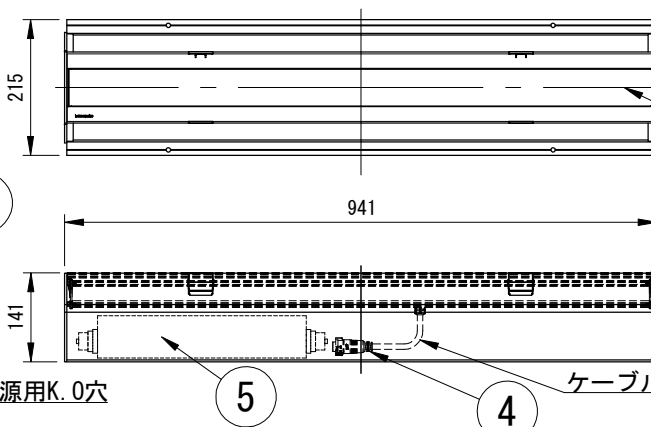

配光角度 (△△)

☐ WW	WallWash	☐ 90x90	90° x90°
☐ 8x8	8° x8°	☐ 10x30	10° x30°
☐ 10x10	10° x10°	☐ 10x60	10° x60°
☐ 30x30	30° x30°	☐ 10x90	10° x90°
☐ 35x35	35° x35°	☐ 15x25	15° x25°
☐ 60x60	60° x60°	☐ 30x60	30° x60°
☐ 80x80	80° x80°	☐ 50x80	50° x80°

傾斜セッティング (◇◇)

☐ TSO	0°
☐ TS2.5	2.5°
☐ TS5	5°
☐ TS20	20°

オプション (※※)

☐ ASL	滑止め加工 レンズ

ルーバー (**)

☐ INTL	インターナル・ルーバー

制御 (▽▽)

☐ NO (On/Off)
☐ DALI
☐ ES (EcoSysteme)
☐ DMX/RDM

配光	器具光束 (lm) / 輝度 (cd)																											
	WW		8x8		10x10		30x30		35x35		60x60		80x80		90x90		10x30		10x60		10x90		15x25		30x60		50x80	
	lm	cd	lm	cd	lm	cd	lm	cd	lm	cd	lm	cd	lm	cd	lm	cd	lm	cd	lm	cd	lm	cd	lm	cd	lm	cd	lm	cd
2200K	1250	2180	1987	22144	1721	13124	2064	6312	1813	2294	1693	1145	1797	580	1792	797	2020	9456	1707	4509	1840	2321	1794	5674	1777	1988	1742	791
2700K	1651	3496	2644	30024	2290	17795	2746	8559	2412	3110	2253	1552	2391	787	2385	1081	2688	12821	2272	6114	2449	3147	2387	7692	2365	2695	2318	1073
3000K	1797	3719	2829	31123	2450	18446	2938	8872	2581	3224	2410	1609	2558	816	2551	1120	2875	13290	2430	6337	2619	3263	2554	7974	2530	2793	2479	1112
3500K	1739	3369	3465	38183	3001	22630	3598	10884	3161	3955	2952	1974	3133	1001	3125	1374	3521	16305	2976	7775	3208	4003	3128	9783	3098	3427	3037	1364
4000K	2078	3575	3384	44429	2931	26332	3515	12665	3087	4602	2884	2297	3060	1165	3053	1599	3440	18972	2907	9047	3134	4658	3055	11383	3026	3988	2966	1588
Red	-	-	-	-	-	-	-	-	-	-	-	-	-	-	-	-	-	-	-	-	-	-	-	-	-	-	-	-
Green	-	-	-	-	-	-	-	-	-	-	-	-	-	-	-	-	-	-	-	-	-	-	-	-	-	-	-	-
Blue	-	-	-	-	-	-	-	-	-	-	-	-	-	-	-	-	-	-	-	-	-	-	-	-	-	-	-	-

・LEDにはバラツキがあるため、同一型番商品でも発光色、明るさが異なる場合があります。

7	固定バンド22	1	SUS	
6	固定バンド29	2	SUS	
5	電源装置	1	-	AC100~277V
4	専用防水アダプター	1	-	NJW-16-5-PF
3	カバー	1	強化ガラス	透明
2	灯体	1	AS	粉体塗装
1	収納ボックス	1	樹脂	黒色
部番	品名	数量	材質	摘要

特記事項
・ 灯具は一般通常環境の屋外防雨型です。
・ 使用環境温度 -40°C ~ +50°C
・ 光源、電源、ケーブルは適合製品以外使用しないでください。不点灯、破壊、感電、火災の原因となります。

名称
ルーメンファサード・イングラウンド HO 3FT・ホワイト (単色)

型式
LOI-HO-36-

尺度
作成日
2019.07.31

lumenjapan

株 式 会 社 ルーメン・ジャパン