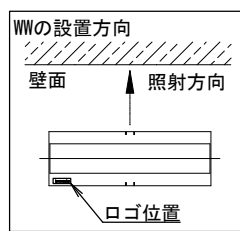

制御 (▽▽)

☐ NO (On/Off)
☐ DALI
☐ ES (EcoSysteme)
☐ DMX/RDM

配光	器具光束 (lm) / 輝度 (cd)																											
	WW		8x8		10x10		30x30		35x35		60x60		80x80		90x90		10x30		10x60		10x90		15x25		30x60		50x80	
	lm	cd	lm	cd	lm	cd	lm	cd	lm	cd	lm	cd	lm	cd	lm	cd	lm	cd	lm	cd	lm	cd	lm	cd	lm	cd	lm	cd
2200K	1250	2180	1987	22144	1721	13124	2064	6312	1813	2294	1693	1145	1797	580	1792	797	2020	9456	1707	4509	1840	2321	1794	5674	1777	1988	1742	791
2700K	1651	3496	2644	30024	2290	17795	2746	8559	2412	3110	2253	1552	2391	787	2385	1081	2688	12821	2272	6114	2449	3147	2387	7692	2365	2695	2318	1073
3000K	1797	3719	2829	31123	2450	18446	2938	8872	2581	3224	2410	1609	2558	816	2551	1120	2875	13290	2430	6337	2619	3263	2554	7974	2530	2793	2479	1112
3500K	1739	3369	3465	38183	3001	22630	3598	10884	3161	3955	2952	1974	3133	1001	3125	1374	3521	16305	2976	7775	3208	4003	3128	9783	3098	3427	3037	1364
4000K	2078	3575	3384	44429	2931	26332	3515	12665	3087	4602	2884	2297	3060	1165	3053	1599	3440	18972	2907	9047	3134	4658	3055	11383	3026	3988	2966	1588
Red	-	-	-	-	-	-	-	-	-	-	-	-	-	-	-	-	-	-	-	-	-	-	-	-	-	-	-	-
Green	-	-	-	-	-	-	-	-	-	-	-	-	-	-	-	-	-	-	-	-	-	-	-	-	-	-	-	-
Blue	-	-	-	-	-	-	-	-	-	-	-	-	-	-	-	-	-	-	-	-	-	-	-	-	-	-	-	-