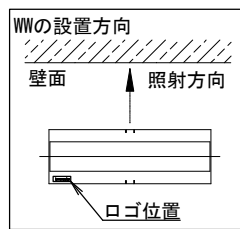

制御 (▽▽)

☐ NO (0n/Off)
☐ DALI
☐ ES (EcoSysteme)
☐ DMX/RDM

配光	器具光束 (lm) / 輝度 (cd)																											
	WW		8x8		10x10		30x30		35x35		60x60		80x80		90x90		10x30		10x60		10x90		15x25		30x60		50x80	
	lm	cd	lm	cd	lm	cd	lm	cd	lm	cd	lm	cd	lm	cd	lm	cd	lm	cd	lm	cd	lm	cd	lm	cd	lm	cd	lm	cd
2200K	833	1454	1325	14763	1147	8750	1376	4208	1209	1529	1129	763	1198	387	1195	531	1346	6304	1083	3227	1227	1548	1196	3782	1185	1325	1161	528
2700K	1587	2331	1763	20016	1527	11863	1831	5706	1608	2074	1502	1035	1594	525	1590	720	1792	8547	1514	4076	1632	2098	1592	5128	1577	1797	1545	715
3000K	1427	2448	1886	20749	1633	12297	1958	5914	1720	2149	1607	1072	1705	544	1701	747	1917	8860	1620	4225	1746	2175	1702	5316	1686	1862	1653	741
3500K	1517	2258	2310	25455	2001	15087	2399	7256	2107	2637	1968	1316	2088	667	2084	916	2348	10870	1984	5183	2139	2668	2085	6522	2066	2285	2025	910
4000K	1385	2383	2256	29619	1954	17555	2343	8443	2289	3068	1923	1531	2265	776	2035	1066	2293	12648	1938	6031	2089	3105	2175	9781	2018	2659	2318	1058
Red	-	-	-	-	-	-	-	-	-	-	-	-	-	-	-	-	-	-	-	-	-	-	-	-	-	-	-	-
Green	-	-	-	-	-	-	-	-	-	-	-	-	-	-	-	-	-	-	-	-	-	-	-	-	-	-	-	-
Blue	-	-	-	-	-	-	-	-	-	-	-	-	-	-	-	-	-	-	-	-	-	-	-	-	-	-	-	-