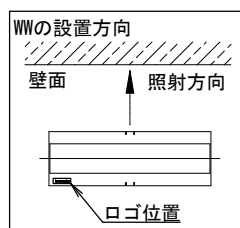

配光角度 (△△)

☐ WW	Wall Wash	☐ 90x90	90° x90°
☐ 8x8	8° x8°	☐ 10x30	10° x30°
☐ 10x10	10° x10°	☐ 10x60	10° x60°
☐ 30x30	30° x30°	☐ 10x90	10° x90°
☐ 35x35	35° x35°	☐ 15x25	15° x25°
☐ 60x60	60° x60°	☐ 30x60	30° x60°
☐ 80x80	80° x80°	☐ 50x80	50° x80°

傾斜セッティング (◇◇) オプション (※※)

☐ TS0	0°	☐ ASL	滑止め加工 レンズ
☐ TS2.5	2.5°		
☐ TS5	5°		
☐ TS20	20°		

ルーバー (**)

☐ INTL インターナル・ルーバー

制御 (▽▽)

- ☐ NO (0n/Off)
- ☐ DALI
- ☐ ES (EcoSysteme)
- ☐ DMX/RDM

配光	器具光束 (lm) / 輝度 (cd)																											
	WW		8x8		10x10		30x30		35x35		60x60		80x80		90x90		10x30		10x60		10x90		15x25		30x60		50x80	
	lm	cd	lm	cd	lm	cd	lm	cd	lm	cd	lm	cd	lm	cd	lm	cd	lm	cd	lm	cd	lm	cd	lm	cd	lm	cd	lm	cd
2200K	386	852	614	8655	532	5130	638	2467	560	897	523	447	555	227	554	312	624	3696	527	1762	568	907	554	2218	549	777	538	309
2700K	510	1367	817	11736	708	6955	848	3345	745	1216	696	607	739	308	737	422	830	5011	702	2390	756	1230	737	3007	731	1053	716	419
3000K	555	1454	874	12165	757	7210	907	3468	797	1260	745	629	790	319	788	438	888	5195	751	2477	809	1275	789	3117	781	1092	766	435
3500K	537	1317	1070	14924	927	8845	1112	4254	976	1546	912	771	968	391	965	537	1088	6373	919	3039	991	1565	966	3824	957	1340	938	533
4000K	642	1397	1045	17366	905	10292	1086	4950	954	1799	891	898	945	455	943	625	1062	7416	898	3536	968	1820	944	4449	935	1559	916	621
Red	-	-	-	-	-	-	-	-	-	-	-	-	-	-	-	-	-	-	-	-	-	-	-	-	-	-	-	-
Green	-	-	-	-	-	-	-	-	-	-	-	-	-	-	-	-	-	-	-	-	-	-	-	-	-	-	-	-
Blue	-	-	-	-	-	-	-	-	-	-	-	-	-	-	-	-	-	-	-	-	-	-	-	-	-	-	-	-

2x2-電源用K.0穴

ケーブル長 : 約200mm

・LEDにはバラツキがあるため、同一型番商品でも発光色、明るさが異なる場合があります。

7	固定バンド22	1	SUS		特記事項 ・ 灯具は一般通常環境の屋外防雨型です。 ・ 使用環境温度 -40° C ~ +50° C ・ 光源、電源、ケーブルは適合製品以外 使用しないでください。不点灯、破壊、 感電、火災の原因となります。	名称	ルーメンファサード・イングラウンド HO 1FT・ホワイト (単色)	
6	固定バンド29	2	SUS			型式	L01-HO-12-	
5	電源装置	1	-	AC100~277V		尺度	作成日	
4	専用防水アダプター	1	-	NJW-16-5-PF			2019.07.31	
3	カバー	1	強化ガラス	透明				
2	灯体	1	AS	粉体塗装				
1	収納ボックス	1	樹脂	黒色				
部番	品名	数量	材質	摘要	照査	雨宮	作図	植田