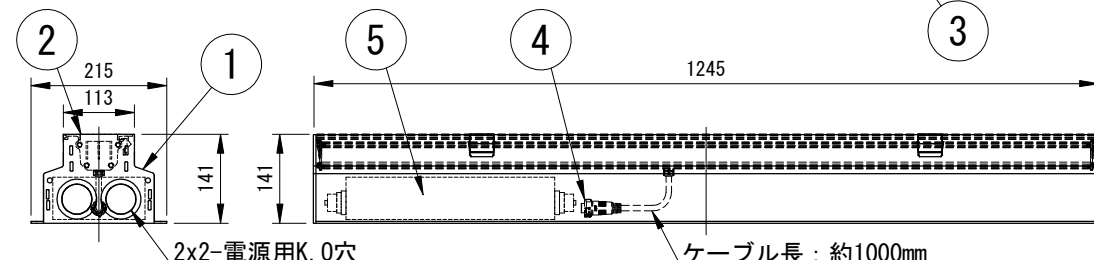

制御 (▽▽)

☐ NO (On/Off)
☐ DALI
☐ ES (EcoSysteme)
☐ DMX/RDM

配光	器具光束 (lm) / 輝度 (cd)																											
	WW		8x8		10x10		30x30		35x35		60x60		80x80		90x90		10x30		10x60		10x90		15x25		30x60		50x80	
	lm	cd	lm	cd	lm	cd	lm	cd	lm	cd	lm	cd	lm	cd	lm	cd	lm	cd	lm	cd	lm	cd	lm	cd	lm	cd	lm	cd
2200K	1666	2907	2650	29526	2295	17499	2752	8416	2417	3059	2258	1526	2396	774	2390	1063	2693	12608	2276	6012	2453	3095	2392	7565	2369	2650	2322	1055
2700K	2202	4662	3526	40033	3054	23726	3662	11411	3217	4147	3005	2069	3188	1049	3180	1441	3584	17095	3029	8151	3265	4197	3183	10257	3153	3593	3090	1430
3000K	2396	4959	3771	41497	3267	24595	3917	11829	3441	4299	3214	2145	3410	1088	3402	1494	3833	17720	3240	8450	3492	4350	3405	10632	3373	3725	3306	1483
3500K	2318	4492	4620	50910	4001	30173	4798	14512	4215	5274	3937	2632	4177	1334	4167	1832	4695	21740	3968	10366	4278	5337	4170	13044	4131	4570	4049	1819
4000K	2770	4766	4512	59238	3908	35109	4686	16886	4116	6137	3845	3062	4080	1553	4070	2132	4586	25296	3876	12062	4178	6210	4073	15177	4035	5317	3955	2117
Red	-	-	-	-	-	-	-	-	-	-	-	-	-	-	-	-	-	-	-	-	-	-	-	-	-	-	-	-
Green	-	-	-	-	-	-	-	-	-	-	-	-	-	-	-	-	-	-	-	-	-	-	-	-	-	-	-	-
Blue	-	-	-	-	-	-	-	-	-	-	-	-	-	-	-	-	-	-	-	-	-	-	-	-	-	-	-	-