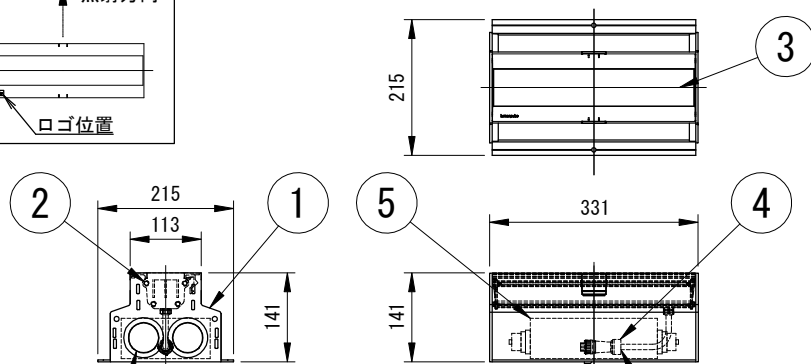

配光角度 (△△)

☐ WW	Wall Wash	☐ 90x90	90° x90°
☐ 8x8	8° x8°	☐ 10x30	10° x30°
☐ 10x10	10° x10°	☐ 10x60	10° x60°
☐ 30x30	30° x30°	☐ 10x90	10° x90°
☐ 35x35	35° x35°	☐ 15x25	15° x25°
☐ 60x60	60° x60°	☐ 30x60	30° x60°
☐ 80x80	80° x80°	☐ 50x80	50° x80°

傾斜セッティング (◇◇) オプション (※※)

☐ TS0	0°	☐ ASL	滑止め加工 レンズ
☐ TS2.5	2.5°		
☐ TS5	5°		
☐ TS20	20°		

ルーバー (**)

☐ INTL インターナル・ルーバー

制御 (▽▽)

- ☐ NO (0n/Off)
- ☐ DALI
- ☐ ES (EcoSysteme)
- ☐ DMX/RDM

配光	器具光束 (lm) / 輝度 (cd)																											
	WW		8x8		10x10		30x30		35x35		60x60		80x80		90x90		10x30		10x60		10x90		15x25		30x60		50x80	
	lm	cd	lm	cd	lm	cd	lm	cd	lm	cd	lm	cd	lm	cd	lm	cd	lm	cd	lm	cd	lm	cd	lm	cd	lm	cd	lm	cd
2200K	386	852	614	8655	532	5130	638	2467	560	897	523	447	555	227	554	312	624	3696	527	1762	568	907	554	2218	549	777	538	309
2700K	510	1367	817	11736	708	6955	848	3345	745	1216	696	607	739	308	737	422	830	5011	702	2390	756	1230	737	3007	731	1053	716	419
3000K	555	1454	874	12165	757	7210	907	3468	797	1260	745	629	790	319	788	438	888	5195	751	2477	809	1275	789	3117	781	1092	766	435
3500K	537	1317	1070	14924	927	8845	1112	4254	976	1546	912	771	968	391	965	537	1088	6373	919	3039	991	1565	966	3824	957	1340	938	533
4000K	642	1397	1045	17366	905	10292	1086	4950	954	1799	891	898	945	455	943	625	1062	7416	898	3536	968	1820	944	4449	935	1559	916	621
Red	-	-	-	-	-	-	-	-	-	-	-	-	-	-	-	-	-	-	-	-	-	-	-	-	-	-	-	-
Green	-	-	-	-	-	-	-	-	-	-	-	-	-	-	-	-	-	-	-	-	-	-	-	-	-	-	-	-
Blue	-	-	-	-	-	-	-	-	-	-	-	-	-	-	-	-	-	-	-	-	-	-	-	-	-	-	-	-

2x2-電源用K.0穴

ケーブル長 : 約200mm

・LEDにはバラツキがあるため、同一型番商品でも発光色、明るさが異なる場合があります。

7	固定バンド22	1	SUS		特記事項 ・ 灯具は一般通常環境の屋外防雨型です。 ・ 使用環境温度 -40° C ~ +50° C ・ 光源、電源、ケーブルは適合製品以外 使用しないでください。不点灯、破壊、 感電、火災の原因となります。	名称	ルーメンファサード・イングラウンド HO 1FT・ホワイト (単色)	
6	固定バンド29	2	SUS			型式	L01-HO-12-	
5	電源装置	1	-	AC100~277V		尺度	作成日	
4	専用防水アダプター	1	-	NJW-16-5-PF			2019.07.31	
3	カバー	1	強化ガラス	透明				
2	灯体	1	AS	粉体塗装				
1	収納ボックス	1	樹脂	黒色				
部番	品名	数量	材質	摘要	照査	雨宮	作図	植田