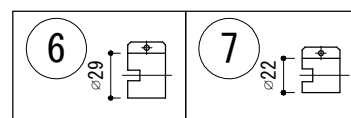

制御 (▽▽)

☐ NO (On/Off)
☐ DALI
☐ ES (EcoSysteme)
☐ DMX/RDM

配光	器具光束 (lm) / 輝度 (cd)																											
	WW		8x8		10x10		30x30		35x35		60x60		80x80		90x90		10x30		10x60		10x90		15x25		30x60		50x80	
	lm	cd	lm	cd	lm	cd	lm	cd	lm	cd	lm	cd	lm	cd	lm	cd	lm	cd	lm	cd	lm	cd	lm	cd	lm	cd	lm	cd
2200K	1250	2180	1987	22144	1721	13124	2064	6312	1813	2294	1693	1145	1797	580	1792	797	2020	9456	1707	4509	1840	2321	1794	5674	1777	1988	1742	791
2700K	1651	3496	2644	30024	2290	17795	2746	8559	2412	3110	2253	1552	2391	787	2385	1081	2688	12821	2272	6114	2449	3147	2387	7692	2365	2695	2318	1073
3000K	1797	3719	2829	31123	2450	18446	2938	8872	2581	3224	2410	1609	2558	816	2551	1120	2875	13290	2430	6337	2619	3263	2554	7974	2530	2793	2479	1112
3500K	1739	3369	3465	38183	3001	22630	3598	10884	3161	3955	2952	1974	3133	1001	3125	1374	3521	16305	2976	7775	3208	4003	3128	9783	3098	3427	3037	1364
4000K	2078	3575	3384	44429	2931	26332	3515	12665	3087	4602	2884	2297	3060	1165	3053	1599	3440	18972	2907	9047	3134	4658	3055	11383	3026	3988	2966	1588
Red	-	-	-	-	-	-	-	-	-	-	-	-	-	-	-	-	-	-	-	-	-	-	-	-	-	-	-	-
Green	-	-	-	-	-	-	-	-	-	-	-	-	-	-	-	-	-	-	-	-	-	-	-	-	-	-	-	-
Blue	-	-	-	-	-	-	-	-	-	-	-	-	-	-	-	-	-	-	-	-	-	-	-	-	-	-	-	-