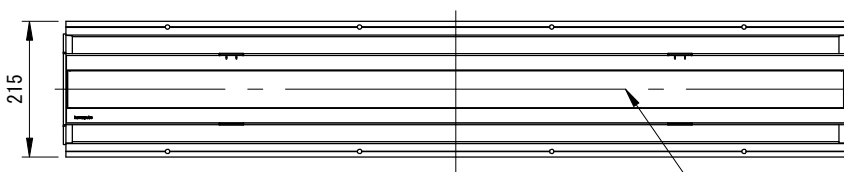

制御 (▽▽)

☐ NO (On/Off)
☐ DALI
☐ ES (EcoSysteme)
☐ DMX/RDM

配光	器具光束 (lm) / 輝度 (cd)																											
	WW		8x8		10x10		30x30		35x35		60x60		80x80		90x90		10x30		10x60		10x90		15x25		30x60		50x80	
	lm	cd	lm	cd	lm	cd	lm	cd	lm	cd	lm	cd	lm	cd	lm	cd	lm	cd	lm	cd	lm	cd	lm	cd	lm	cd	lm	cd
2200K	1666	2907	2650	29526	2295	17499	2752	8416	2417	3059	2258	1526	2396	774	2390	1063	2693	12608	2276	6012	2453	3095	2392	7565	2369	2650	2322	1055
2700K	2202	4662	3526	40033	3054	23726	3662	11411	3217	4147	3005	2069	3188	1049	3180	1441	3584	17095	3029	8151	3265	4197	3183	10257	3153	3593	3090	1430
3000K	2396	4959	3771	41497	3267	24595	3917	11829	3441	4299	3214	2145	3410	1088	3402	1494	3833	17720	3240	8450	3492	4350	3405	10632	3373	3725	3306	1483
3500K	2318	4492	4620	50910	4001	30173	4798	14512	4215	5274	3937	2632	4177	1334	4167	1832	4695	21740	3968	10366	4278	5337	4170	13044	4131	4570	4049	1819
4000K	2770	4766	4512	59238	3908	35109	4686	16886	4116	6137	3845	3062	4080	1553	4070	2132	4586	25296	3876	12062	4178	6210	4073	15177	4035	5317	3955	2117
Red	-	-	-	-	-	-	-	-	-	-	-	-	-	-	-	-	-	-	-	-	-	-	-	-	-	-	-	-
Green	-	-	-	-	-	-	-	-	-	-	-	-	-	-	-	-	-	-	-	-	-	-	-	-	-	-	-	-
Blue	-	-	-	-	-	-	-	-	-	-	-	-	-	-	-	-	-	-	-	-	-	-	-	-	-	-	-	-