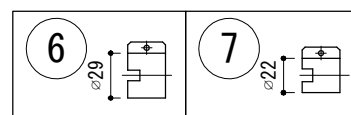

配光角度 (△△)

☐ WW	Wall Wash	☐ 90x90	90° x90°
☐ 8x8	8° x8°	☐ 10x30	10° x30°
☐ 10x10	10° x10°	☐ 10x60	10° x60°
☐ 30x30	30° x30°	☐ 10x90	10° x90°
☐ 35x35	35° x35°	☐ 15x25	15° x25°
☐ 60x60	60° x60°	☐ 30x60	30° x60°
☐ 80x80	80° x80°	☐ 50x80	50° x80°

傾斜セッティング (◇◇) オプション (※※)

☐ TS0	0°	☐ ASL	滑止め加工 レンズ
☐ TS2.5	2.5°		
☐ TS5	5°		
☐ TS20	20°		

ルーバー (**)

☐ INTL インターナル・ルーバー

制御 (▽▽)

- ☐ NO (0n/Off)
- ☐ DALI
- ☐ ES (EcoSysteme)
- ☐ DMX/RDM

配光	器具光束 (lm) / 輝度 (cd)																											
	WW		8x8		10x10		30x30		35x35		60x60		80x80		90x90		10x30		10x60		10x90		15x25		30x60		50x80	
	lm	cd	lm	cd	lm	cd	lm	cd	lm	cd	lm	cd	lm	cd	lm	cd	lm	cd	lm	cd	lm	cd	lm	cd	lm	cd	lm	cd
2200K	386	852	614	8655	532	5130	638	2467	560	897	523	447	555	227	554	312	624	3696	527	1762	568	907	554	2218	549	777	538	309
2700K	510	1367	817	11736	708	6955	848	3345	745	1216	696	607	739	308	737	422	830	5011	702	2390	756	1230	737	3007	731	1053	716	419
3000K	555	1454	874	12165	757	7210	907	3468	797	1260	745	629	790	319	788	438	888	5195	751	2477	809	1275	789	3117	781	1092	766	435
3500K	537	1317	1070	14924	927	8845	1112	4254	976	1546	912	771	968	391	965	537	1088	6373	919	3039	991	1565	966	3824	957	1340	938	533
4000K	642	1397	1045	17366	905	10292	1086	4950	954	1799	891	898	945	455	943	625	1062	7416	898	3536	968	1820	944	4449	935	1559	916	621
Red	-	-	-	-	-	-	-	-	-	-	-	-	-	-	-	-	-	-	-	-	-	-	-	-	-	-	-	-
Green	-	-	-	-	-	-	-	-	-	-	-	-	-	-	-	-	-	-	-	-	-	-	-	-	-	-	-	-
Blue	-	-	-	-	-	-	-	-	-	-	-	-	-	-	-	-	-	-	-	-	-	-	-	-	-	-	-	-

2x2-電源用K.0穴

ケーブル長 : 約200mm

・LEDにはバラツキがあるため、同一型番商品でも発光色、明るさが異なる場合があります。

7	固定バンド22	1	SUS		特記事項 ・ 灯具は一般通常環境の屋外防雨型です。 ・ 使用環境温度 -40° C ~ +50° C ・ 光源、電源、ケーブルは適合製品以外 使用しないでください。不点灯、破壊、 感電、火災の原因となります。	名称	ルーメンファサード・イングラウンド HO 1FT・ホワイト (単色)	
6	固定バンド29	2	SUS			型式	L01-HO-12-	
5	電源装置	1	-	AC100~277V		尺度	作成日	
4	専用防水アダプター	1	-	NJW-16-5-PF			2019.07.31	
3	カバー	1	強化ガラス	透明				
2	灯体	1	AS	粉体塗装				
1	収納ボックス	1	樹脂	黒色				
部番	品名	数量	材質	摘要	照査	雨宮	作図	植田