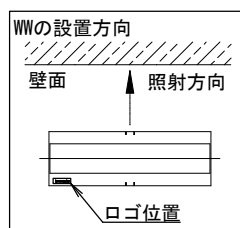

制御 (▽▽)

☐ NO (On/Off)
☐ DALI
☐ ES (EcoSysteme)
☐ DMX/RDM

配光	器具光束 (lm) / 輝度 (cd)																											
	WW		8x8		10x10		30x30		35x35		60x60		80x80		90x90		10x30		10x60		10x90		15x25		30x60		50x80	
	lm	cd	lm	cd	lm	cd	lm	cd	lm	cd	lm	cd	lm	cd	lm	cd	lm	cd	lm	cd	lm	cd	lm	cd	lm	cd	lm	cd
2200K	1666	2907	2650	29526	2295	17499	2752	8416	2417	3059	2258	1526	2396	774	2390	1063	2693	12608	2276	6012	2453	3095	2392	7565	2369	2650	2322	1055
2700K	2202	4662	3526	40033	3054	23726	3662	11411	3217	4147	3005	2069	3188	1049	3180	1441	3584	17095	3029	8151	3265	4197	3183	10257	3153	3593	3090	1430
3000K	2396	4959	3771	41497	3267	24595	3917	11829	3441	4299	3214	2145	3410	1088	3402	1494	3833	17720	3240	8450	3492	4350	3405	10632	3373	3725	3306	1483
3500K	2318	4492	4620	50910	4001	30173	4798	14512	4215	5274	3937	2632	4177	1334	4167	1832	4695	21740	3968	10366	4278	5337	4170	13044	4131	4570	4049	1819
4000K	2770	4766	4512	59238	3908	35109	4686	16886	4116	6137	3845	3062	4080	1553	4070	2132	4586	25296	3876	12062	4178	6210	4073	15177	4035	5317	3955	2117
Red	-	-	-	-	-	-	-	-	-	-	-	-	-	-	-	-	-	-	-	-	-	-	-	-	-	-	-	-
Green	-	-	-	-	-	-	-	-	-	-	-	-	-	-	-	-	-	-	-	-	-	-	-	-	-	-	-	-
Blue	-	-	-	-	-	-	-	-	-	-	-	-	-	-	-	-	-	-	-	-	-	-	-	-	-	-	-	-