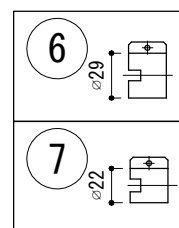

制御 (▽▽)

☐ NO (On/Off)
☐ DALI
☐ ES (EcoSysteme)
☐ DMX/RDM

配光	器具光束 (lm) / 輝度 (cd)																											
	WW		8x8		10x10		30x30		35x35		60x60		80x80		90x90		10x30		10x60		10x90		15x25		30x60		50x80	
	lm	cd	lm	cd	lm	cd	lm	cd	lm	cd	lm	cd	lm	cd	lm	cd	lm	cd	lm	cd	lm	cd	lm	cd	lm	cd	lm	cd
2200K	1666	2907	2650	29526	2295	17499	2752	8416	2417	3059	2258	1526	2396	774	2390	1063	2693	12608	2276	6012	2453	3095	2392	7565	2369	2650	2322	1055
2700K	2202	4662	3526	40033	3054	23726	3662	11411	3217	4147	3005	2069	3188	1049	3180	1441	3584	17095	3029	8151	3265	4197	3183	10257	3153	3593	3090	1430
3000K	2396	4959	3771	41497	3267	24595	3917	11829	3441	4299	3214	2145	3410	1088	3402	1494	3833	17720	3240	8450	3492	4350	3405	10632	3373	3725	3306	1483
3500K	2318	4492	4620	50910	4001	30173	4798	14512	4215	5274	3937	2632	4177	1334	4167	1832	4695	21740	3968	10366	4278	5337	4170	13044	4131	4570	4049	1819
4000K	2770	4766	4512	59238	3908	35109	4686	16886	4116	6137	3845	3062	4080	1553	4070	2132	4586	25296	3876	12062	4178	6210	4073	15177	4035	5317	3955	2117
Red	-	-	-	-	-	-	-	-	-	-	-	-	-	-	-	-	-	-	-	-	-	-	-	-	-	-	-	-
Green	-	-	-	-	-	-	-	-	-	-	-	-	-	-	-	-	-	-	-	-	-	-	-	-	-	-	-	-
Blue	-	-	-	-	-	-	-	-	-	-	-	-	-	-	-	-	-	-	-	-	-	-	-	-	-	-	-	-