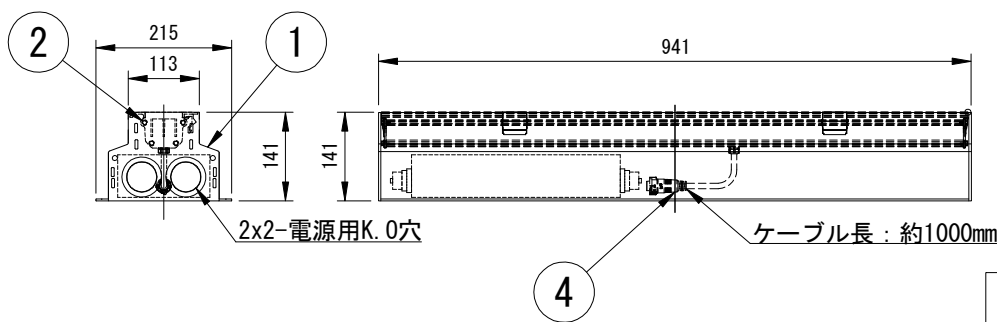

シリーズ

lumenfacade™

名称

ルーメンファサード・イングラウンド 3FT・ダイレクトビュー (単色)

姿図

仕様

光源色 : 2200K/2700K/3000K/3500K/4000K
入力電圧 : AC100~277V
入力電流 : 150mA (AC100V), 62.5mA (AC240V)
消費電力 : 15W
器具光束 : 別表
質量 : 9.68Kg
保護等級 : IP68/IK10
制御方式 : On/Off, DALI, EcoSysteme, DMX/RDM

1. 型式
2. ☐ L01D-36-22K-▽▽-※※
   - ☐ L01D-36-27K-▽▽-※※
   - ☐ L01D-36-30K-▽▽-※※
   - ☐ L01D-36-35K-▽▽-※※
   - ☐ L01D-36-40K-▽▽-※※

制御 (▽▽)

- ☐ NO (On/Off)
- ☐ DALI
- ☐ ES (EcoSysteme)
- ☐ DMX/RDM

オプション (※※)

- ☐ ASL 滑止め加工
  レンズ

色温度	器具光束 (lm) /輝度 (cd)	
	lm	cd
2200K	356	117
2700K	474	159
3000K	507	165
3500K	621	203
4000K	607	237

・LEDにはバラツキがあるため、同一型番商品でも発光色、明るさが異なる場合があります。

部番	品名	数量	材質	摘要	照査	雨宮	作図	植田			
7	固定バンド22	1	SUS		特記事項 ・ 灯具は一般通常環境の屋外防雨型です。 ・ 使用環境温度-40° C~+50° C ・ 光源、電源、ケーブルは適合製品以外 使用しないでください。不点灯、破壊、 感電、火災の原因となります。	名称 ルーメンファサード・イングラウンド 3FT・ダイレクトビュー (単色)					
6	固定バンド29	2	SUS						型式 L01D-36-		
5	電源装置	1	-	AC100~277V		尺度 作成日 2019.07.31					
4	専用防水アダプター	1	-	NJW-16-5-PF		lumenjapan					
3	カバー	1	強化ガラス	透明							
2	灯体	1	AS	粉体塗装							
1	収納ボックス	1	樹脂	黒色		株式会社ルーメン・ジャパン