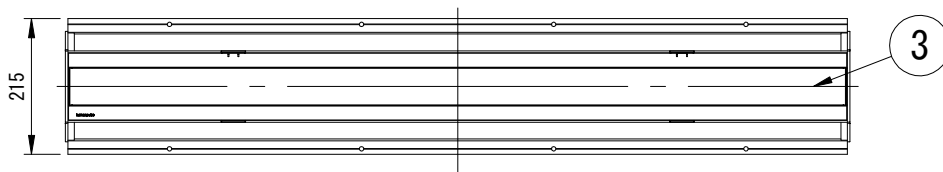

・LEDにはバラツキがあるため、同一型番商品でも発光色、明るさが異なる場合があります。

部番	品名	数量	材質	摘要	照査	両宮	作図	植田
7	固定バンド22	1	SUS		特記事項 ・ 灯具は一般通常環境の屋外防雨型です。 ・ 使用環境温度-40° C~+50° C ・ 光源、電源、ケーブルは適合製品以外 使用しないでください。不点灯、破壊、 感電、火災の原因となります。	名称 ルーメンファサード・イングラウンド 4FT・ダイレクトビュー (単色) 型式 L01D-48- 尺度 作成日 2019.07.31 lumenjapan		
6	固定バンド29	2	SUS					
5	電源装置	1	-	AC100~277V				
4	専用防水アダプター	1	-	NJW-16-5-PF				
3	カバー	1	強化ガラス	透明				
2	灯体	1	AS	粉体塗装				
1	収納ボックス	1	樹脂	黒色				