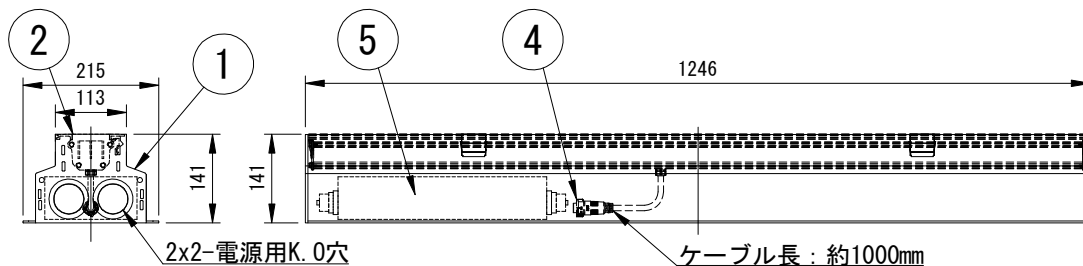

・LEDにはバラツキがあるため、同一型番商品でも発光色、明るさが異なる場合があります。

部番	品名	数量	材質	摘要	照査	両宮	作図	植田
7	固定バンド22	1	SUS		特記事項 ・ 灯具は一般通常環境の屋外防雨型です。 ・ 使用環境温度-40° C~+50° C ・ 光源、電源、ケーブルは適合製品以外 使用しないでください。不点灯、破壊、 感電、火災の原因となります。	名称 ルーメンファサード・イングラウンド 4FT・ダイレクトビュー (単色) 型式 L01D-48- 尺度 作成日 2019.07.31 lumenjapan		
6	固定バンド29	2	SUS					
5	電源装置	1	-	AC100~277V				
4	専用防水アダプター	1	-	NJW-16-5-PF				
3	カバー	1	強化ガラス	透明				
2	灯体	1	AS	粉体塗装				
1	収納ボックス	1	樹脂	黒色