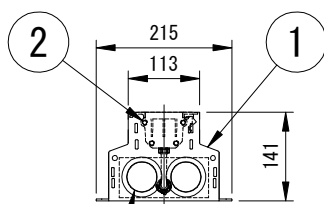

2x2-電源用K.0穴

ケーブル長 : 約200mm

・LEDにはバラツキがあるため、同一型番商品でも発光色、明るさが異なる場合があります。

部番	品名	数量	材質	摘要	照査	雨宮	作図	植田
7	固定バンド22	1	SUS					
6	固定バンド29	2	SUS					
5	電源装置	1	-	AC100~277V				
4	専用防水アダプター	1	-	NJW-16-5-PF				
3	カバー	1	強化ガラス	透明				
2	灯体	1	AS	粉体塗装				
1	収納ボックス	1	樹脂	黒色				