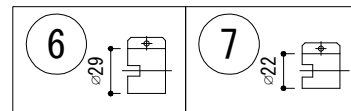

・LEDにはバラツキがあるため、同一型番商品でも発光色、明るさが異なる場合があります。

部番	品名	数量	材質	摘要	照査	両宮	作図	植田
7	固定バンド22	1	SUS					
6	固定バンド29	2	SUS					
5	電源装置	1	-	AC100~277V				
4	専用防水アダプター	1	-	NJW-16-5-PF				
3	カバー	1	強化ガラス	透明				
2	灯体	1	AS	粉体塗装				
1	収納ボックス	1	樹脂	黒色				

特記事項

- ・ 灯具は一般通常環境の屋外防雨型です。
- ・ 使用環境温度-40° C~+50° C
- ・ 光源、電源、ケーブルは適合製品以外使用しないでください。不点灯、破壊、感電、火災の原因となります。

名称
ルーメンファサード・イングラウンド
2FT・ダイレクトビュー (単色)

型式
L01D-24-

尺度
作成日
2019.07.31

lumenjapan