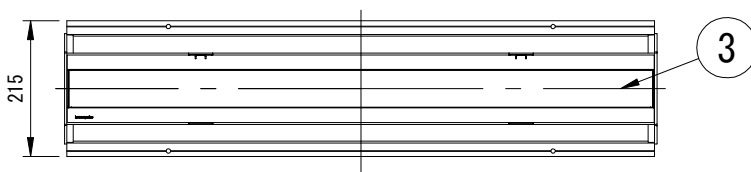

・LEDにはバラツキがあるため、同一型番商品でも発光色、明るさが異なる場合があります。

部番	品名	数量	材質	摘要	照査	雨宮	作図	植田			
7	固定バンド22	1	SUS		特記事項 ・ 灯具は一般通常環境の屋外防雨型です。 ・ 使用環境温度-40° C~+50° C ・ 光源、電源、ケーブルは適合製品以外 使用しないでください。不点灯、破壊、 感電、火災の原因となります。	名称 ルーメンファサード・イングラウンド 3FT・ダイレクトビュー (単色)					
6	固定バンド29	2	SUS						型式 L01D-36-		
5	電源装置	1	-	AC100~277V		尺度 作成日 2019.07.31					
4	専用防水アダプター	1	-	NJW-16-5-PF		lumenjapan					
3	カバー	1	強化ガラス	透明							
2	灯体	1	AS	粉体塗装							
1	収納ボックス	1	樹脂	黒色		株式会社ルーメン・ジャパン