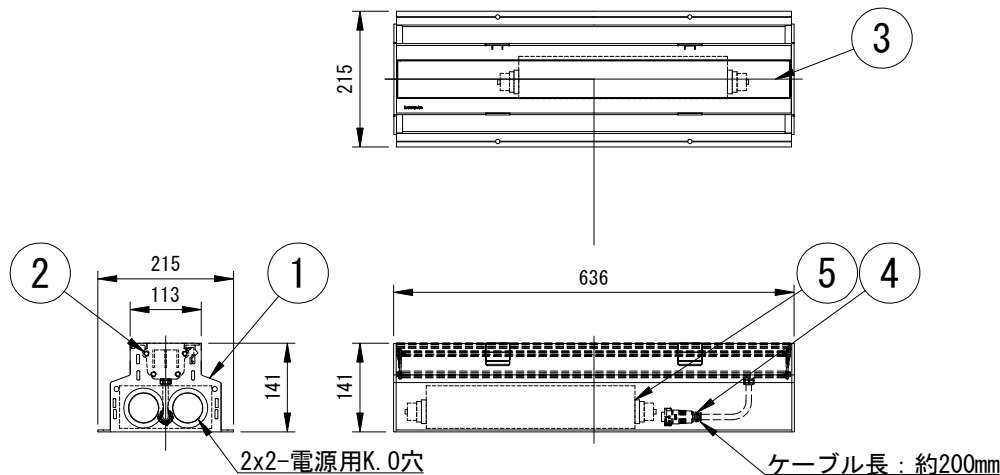

シリーズ

lumenfacade™

名称

ルーメンファサード・イングラウンド 2FT・ダイレクトビュー (単色)

姿図

仕様

光源色 : 2200K/2700K/3000K/3500K/4000K
入力電圧 : AC100~277V
入力電流 : 100mA (AC100V), 41.7mA (AC240V)
消費電力 : 10W
器具光束 : 別表
質量 : 6.93Kg
保護等級 : IP68/IK10
制御方式 : On/Off, DALI, EcoSysteme, DMX/RDM

1. 型式
2. ☐ L01D-24-22K-▽▽-※※
   - ☐ L01D-24-27K-▽▽-※※
   - ☐ L01D-24-30K-▽▽-※※
   - ☐ L01D-24-35K-▽▽-※※
   - ☐ L01D-24-40K-▽▽-※※

制御 (▽▽)

- ☐ NO (On/Off)
- ☐ DALI
- ☐ ES (EcoSysteme)
- ☐ DMX/RDM

オプション (※※)

- ☐ ASL 滑止め加工
  レンズ

色温度	器具光束 (lm) /輝度 (cd)	
	lm	cd
2200K	237	78
2700K	316	106
3000K	338	110
3500K	414	135
4000K	405	158

・LEDにはバラツキがあるため、同一型番商品でも発光色、明るさが異なる場合があります。

部番	品名	数量	材質	摘要	照査	両宮	作図	植田
7	固定バンド22	1	SUS					
6	固定バンド29	2	SUS					
5	電源装置	1	-	AC100~277V				
4	専用防水アダプター	1	-	NJW-16-5-PF				
3	カバー	1	強化ガラス	透明				
2	灯体	1	AS	粉体塗装				
1	収納ボックス	1	樹脂	黒色				

特記事項

- ・ 灯具は一般通常環境の屋外防雨型です。
- ・ 使用環境温度-40° C~+50° C
- ・ 光源、電源、ケーブルは適合製品以外使用しないでください。不点灯、破壊、感電、火災の原因となります。

名称
ルーメンファサード・イングラウンド
2FT・ダイレクトビュー (単色)

型式
L01D-24-

尺度
作成日
2019.07.31

lumenjapan