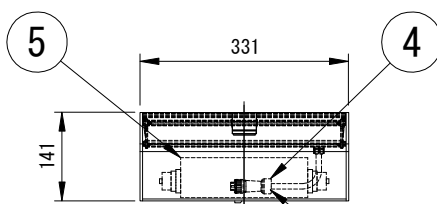

2x2-電源用K.0穴

ケーブル長 : 約200mm

・LEDにはバラツキがあるため、同一型番商品でも発光色、明るさが異なる場合があります。

部番	品名	数量	材質	摘要	照査	雨宮	作図	植田
7	固定バンド22	1	SUS					
6	固定バンド29	2	SUS					
5	電源装置	1	-	AC100~277V				
4	専用防水アダプター	1	-	NJW-16-5-PF				
3	カバー	1	強化ガラス	透明				
2	灯体	1	AS	粉体塗装				
1	収納ボックス	1	樹脂	黒色				