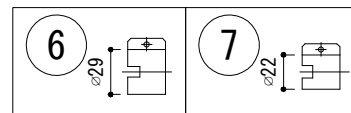

・LEDにはバラツキがあるため、同一型番商品でも発光色、明るさが異なる場合があります。

部番	品名	数量	材質	摘要	照査	雨宮	作図	植田			
7	固定バンド22	1	SUS		特記事項 ・ 灯具は一般通常環境の屋外防雨型です。 ・ 使用環境温度-40° C~+50° C ・ 光源、電源、ケーブルは適合製品以外 使用しないでください。不点灯、破壊、 感電、火災の原因となります。	名称 ルーメンファサード・イングラウンド 3FT・ダイレクトビュー (単色)					
6	固定バンド29	2	SUS						型式 L01D-36-		
5	電源装置	1	-	AC100~277V		尺度 作成日 2019.07.31					
4	専用防水アダプター	1	-	NJW-16-5-PF		lumenjapan					
3	カバー	1	強化ガラス	透明							
2	灯体	1	AS	粉体塗装							
1	収納ボックス	1	樹脂	黒色		株式会社ルーメン・ジャパン