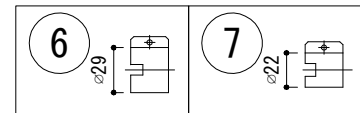

・LEDにはバラツキがあるため、同一型番商品でも発光色、明るさが異なる場合があります。

部番	品名	数量	材質	摘要	照査	両宮	作図	植田
7	固定バンド22	1	SUS		特記事項 ・ 灯具は一般通常環境の屋外防雨型です。 ・ 使用環境温度-40° C~+50° C ・ 光源、電源、ケーブルは適合製品以外 使用しないでください。不点灯、破壊、 感電、火災の原因となります。	名称 ルーメンファサード・イングラウンド 4FT・ダイレクトビュー (単色) 型式 L01D-48- 尺度 作成日 2019.07.31 lumenjapan		
6	固定バンド29	2	SUS					
5	電源装置	1	-	AC100~277V				
4	専用防水アダプター	1	-	NJW-16-5-PF				
3	カバー	1	強化ガラス	透明				
2	灯体	1	AS	粉体塗装				
1	収納ボックス	1	樹脂	黒色