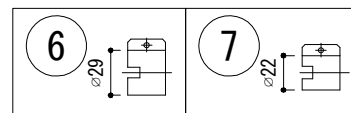

2x2-電源用K.0穴

ケーブル長 : 約200mm

・LEDにはバラツキがあるため、同一型番商品でも発光色、明るさが異なる場合があります。

部番	品名	数量	材質	摘要	照査	雨宮	作図	植田
7	固定バンド22	1	SUS					
6	固定バンド29	2	SUS					
5	電源装置	1	-	AC100~277V				
4	専用防水アダプター	1	-	NJW-16-5-PF				
3	カバー	1	強化ガラス	透明				
2	灯体	1	AS	粉体塗装				
1	収納ボックス	1	樹脂	黒色				