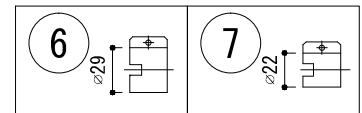

・LEDにはバラツキがあるため、同一型番商品でも発光色、明るさが異なる場合があります。

部番	品名	数量	材質	摘要	照査	雨宮	作図	植田	
7	固定バンド22	1	SUS		特記事項 ・ 灯具は一般通常環境の屋外防雨型です。 ・ 使用環境温度-40° C~+50° C ・ 光源、電源、ケーブルは適合製品以外 使用しないでください。不点灯、破壊、 感電、火災の原因となります。	名称 ルーメンファサード・イングラウンド 4FT・ダイレクトビュー カラーチェンジング 型式 LO1D-48-RGB-			
6	固定バンド29	2	SUS						尺度 作成日 2019.10.18
5	電源装置	1	-	AC100~277V		lumenjapan 株式会社ルーメン・ジャパン			
4	専用防水アダプター	1	-	NJW-16-5-PF					
3	カバー	1	強化ガラス	透明					
2	灯体	1	AS	粉体塗装					
1	収納ボックス	1	樹脂	黒色					

第三角法 JIS A-4 単位: mm

株式会社ルーメン・ジャパン