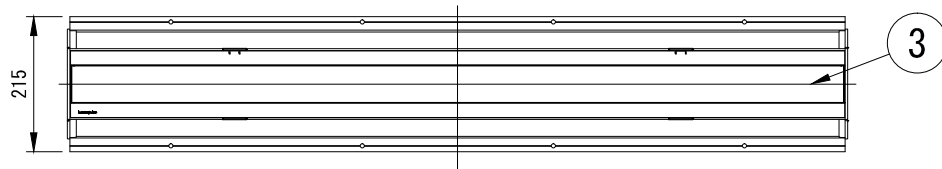

・LEDにはバラツキがあるため、同一型番商品でも発光色、明るさが異なる場合があります。

部番	品名	数量	材質	摘要	照査	雨宮	作図	植田	
7	固定バンド22	1	SUS		特記事項 ・ 灯具は一般通常環境の屋外防雨型です。 ・ 使用環境温度-40° C~+50° C ・ 光源、電源、ケーブルは適合製品以外 使用しないでください。不点灯、破壊、 感電、火災の原因となります。	名称 ルーメンファサード・イングラウンド 4FT・ダイレクトビュー カラーチェンジング 型式 LO1D-48-RGB-			
6	固定バンド29	2	SUS						尺度 作成日 2019.10.18
5	電源装置	1	-	AC100~277V		lumenjapan 株式会社ルーメン・ジャパン			
4	専用防水アダプター	1	-	NJW-16-5-PF					
3	カバー	1	強化ガラス	透明					
2	灯体	1	AS	粉体塗装					
1	収納ボックス	1	樹脂	黒色					

第三角法 JIS A-4 単位: mm

株式会社ルーメン・ジャパン