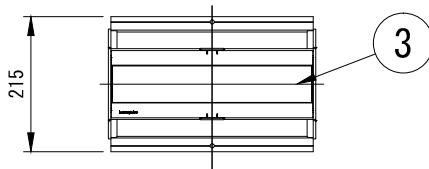

LO1D-12-RGB-▽▽-※※

制御 (▽▽)

DMX/RDM

オプション (※※)

ASL 滑止め加工
 レンズ

| | | |
|-----|------------------------|----|
| 色温度 | 器具光束 (lm) / 輝度 (cd) | |
| | 1m | cd |
| RGB | 53 | 20 |

2x2-電源用K.0穴

ケーブル長 : 約200mm