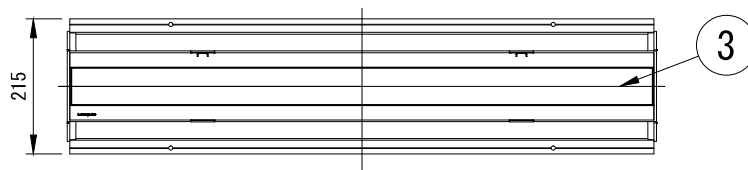

・LEDにはバラツキがあるため、同一型番商品でも発光色、明るさが異なる場合があります。

7	固定バンド22	1	SUS		特記事項 ・ 灯具は一般通常環境の屋外防雨型です。 ・ 使用環境温度-40° C~+50° C ・ 光源、電源、ケーブルは適合製品以外 使用しないでください。不点灯、破壊、 感電、火災の原因となります。	名称	ルーメンファサード・イングラウンド 3FT・ダイレクトビュー カラーチェンジング	
6	固定バンド29	2	SUS			型式	LO1D-36-RGB-	
5	電源装置	1	-	AC100~277V		尺度	作成日	
4	専用防水アダプター	1	-	NJW-16-5-PF		2019. 10. 18		
3	カバー	1	強化ガラス	透明		lumenjapan 株式会社ルーメン・ジャパン		
2	灯体	1	AS	粉体塗装				
1	収納ボックス	1	樹脂	黒色				
部番	品名	数量	材質	摘要	照査	雨宮	作図	植田

第三角法 JIS A-4 単位: mm

株式会社ルーメン・ジャパン