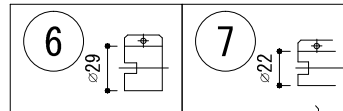

LO1D-12-RGB-▽▽-※※

制御 (▽▽)

DMX/RDM

オプション (※※)

ASL 滑止め加工
 レンズ

| | | |
|-----|------------------------|----|
| 色温度 | 器具光束 (lm) / 輝度 (cd) | |
| | 1m | cd |
| RGB | 53 | 20 |

2x2-電源用K.0穴

ケーブル長 : 約200mm