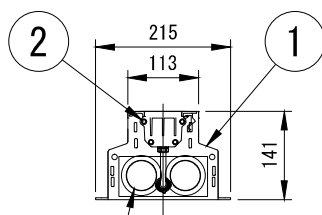

LO1D-12-RGB-▽▽-※※

制御 (▽▽)

DMX/RDM

オプション (※※)

ASL 滑止め加工
 レンズ

| | | |
|-----|------------------------|----|
| 色温度 | 器具光束 (lm) / 輝度 (cd) | |
| | 1m | cd |
| RGB | 53 | 20 |

2x2-電源用K.0穴

ケーブル長 : 約200mm