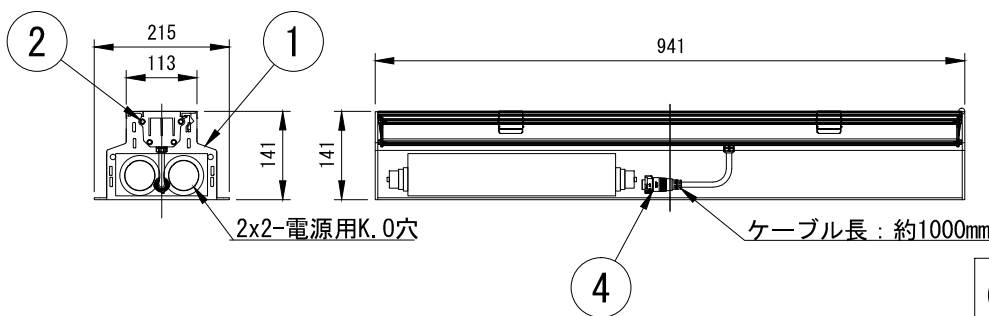

光源色 : RGB
 入力電圧 : AC100-240V
 入力電流 : 180mA (AC100V) , 75mA (AC240V)
 消費電力 : 18W
 器具光束 : 別表
 質量 : 9.68Kg
 保護等級 : IP68/IK10
 制御方式 : DMX/RDM

型式

LO1D-36-RGB-▽▽-※※

制御 (▽▽)

DMX/RDM

オプション (※※)

ASL 滑止め加工
 レンズ

| | | |
|-----|------------------------|----|
| 色温度 | 器具光束 (lm) / 輝度 (cd) | |
| | 1m | cd |
| RGB | 159 | 60 |