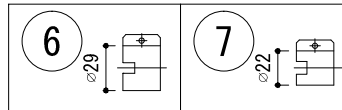

LO1D-24-RGB-▽▽-※※

制御 (▽▽)

DMX/RDM

オプション (※※)

ASL 滑止め加工
 レンズ

| | | |
|-----|------------------------|----|
| 色温度 | 器具光束 (lm) / 輝度 (cd) | |
| | 1m | cd |
| RGB | 106 | 40 |

・LEDにはバラツキがあるため、同一型番商品でも発光色、明るさが異なる場合があります。