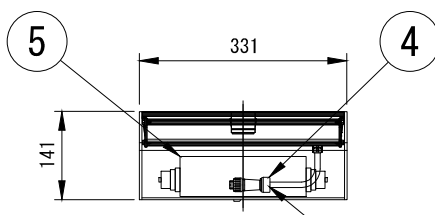

LO1D-12-RGB-▽▽-※※

制御 (▽▽)

DMX/RDM

オプション (※※)

ASL 滑止め加工
 レンズ

| | | |
|-----|------------------------|----|
| 色温度 | 器具光束 (lm) / 輝度 (cd) | |
| | 1m | cd |
| RGB | 53 | 20 |

2x2-電源用K.0穴

ケーブル長 : 約200mm