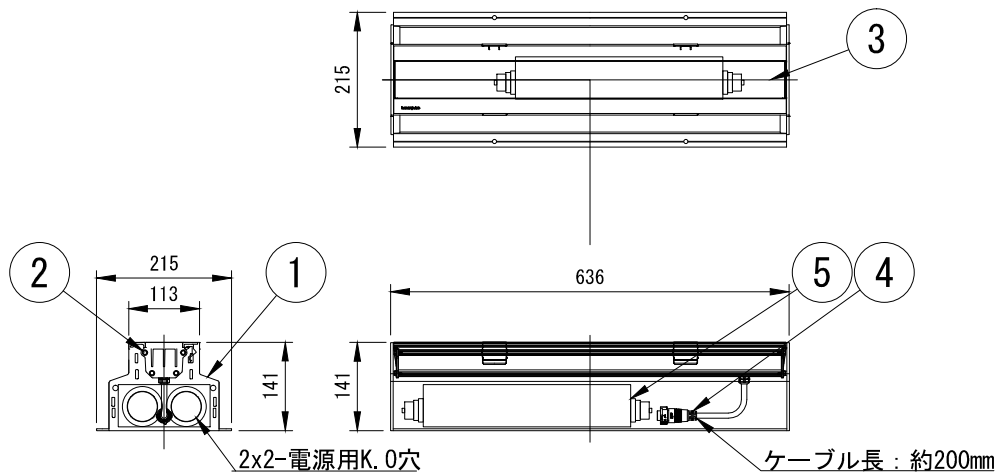

シリーズ

lumenfacade™

名称

ルーメンファサード・イングラウンド 2FT・ダイレクトビュー カラーチェンジング

姿図

仕様

光源色 : RGB
入力電圧 : AC100-240V
入力電流 : 120mA (AC100V), 50mA (AC240V)
消費電力 : 12W
器具光束 : 別表
質量 : 6.93Kg
保護等級 : IP68/IK10
制御方式 : DMX/RDM

型式

☐ LO1D-24-RGB-▽▽-※※

制御 (▽▽)

☐ DMX/RDM

オプション (※※)

☐ ASL 滑止め加工
☐ レンズ

色温度	器具光束 (lm) / 輝度 (cd)	
	1m	cd
RGB	106	40

・LEDにはバラツキがあるため、同一型番商品でも発光色、明るさが異なる場合があります。

部番	品名	数量	材質	摘要	照査	雨宮	作図	植田
7	固定バンド22	1	SUS		特記事項 ・ 灯具は一般通常環境の屋外防雨型です。 ・ 使用環境温度-40° C~+50° C ・ 光源、電源、ケーブルは適合製品以外 使用しないでください。不点灯、破壊、 感電、火災の原因となります。	名称 ルーメンファサード・イングラウンド 2FT・ダイレクトビュー カラーチェンジング 型式 LO1D-24-RGB-		
6	固定バンド29	2	SUS					
5	電源装置	1	-	AC100~277V		尺度		作成日 2019. 10. 18
4	専用防水アダプター	1	-	NJW-16-5-PF		lumenjapan		
3	カバー	1	強化ガラス	透明				
2	灯体	1	AS	粉体塗装				
1	収納ボックス	1	樹脂	黒色		株式会社ルーメン・ジャパン		

第三角法 JIS A-4 単位: mm

株式会社ルーメン・ジャパン