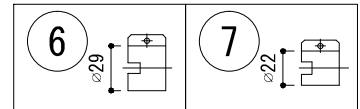

・LEDにはバラツキがあるため、同一型番商品でも発光色、明るさが異なる場合があります。

7	固定バンド22	1	SUS		特記事項 ・ 灯具は一般通常環境の屋外防雨型です。 ・ 使用環境温度-40° C~+50° C ・ 光源、電源、ケーブルは適合製品以外 使用しないでください。不点灯、破壊、 感電、火災の原因となります。	名称	ルーメンファサード・イングラウンド 3FT・ダイレクトビュー カラーチェンジング	
6	固定バンド29	2	SUS			型式	LO1D-36-RGB-	
5	電源装置	1	-	AC100~277V		尺度	作成日	
4	専用防水アダプター	1	-	NJW-16-5-PF		2019. 10. 18		
3	カバー	1	強化ガラス	透明		lumenjapan 株式会社ルーメン・ジャパン		
2	灯体	1	AS	粉体塗装				
1	収納ボックス	1	樹脂	黒色				
部番	品名	数量	材質	摘要	照査	雨宮	作図	植田

第三角法 JIS A-4 単位: mm

株式会社ルーメン・ジャパン