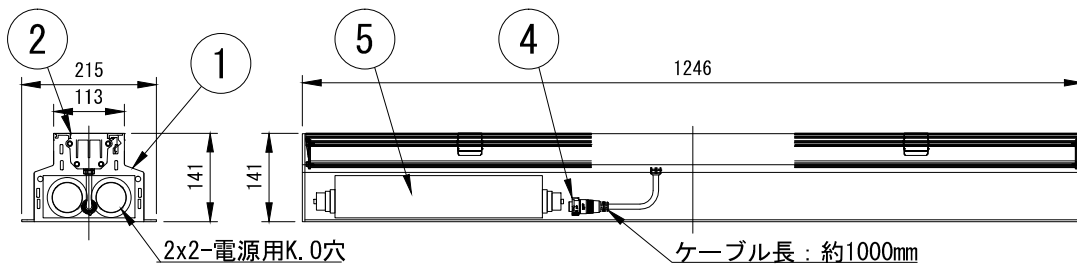

・LEDにはバラツキがあるため、同一型番商品でも発光色、明るさが異なる場合があります。

部番	品名	数量	材質	摘要	照査	雨宮	作図	植田	
7	固定バンド22	1	SUS		特記事項 ・ 灯具は一般通常環境の屋外防雨型です。 ・ 使用環境温度-40° C~+50° C ・ 光源、電源、ケーブルは適合製品以外 使用しないでください。不点灯、破壊、 感電、火災の原因となります。	名称 ルーメンファサード・イングラウンド 4FT・ダイレクトビュー カラーチェンジング 型式 LO1D-48-RGB-			
6	固定バンド29	2	SUS						尺度 作成日 2019.10.18
5	電源装置	1	-	AC100~277V		lumenjapan 株式会社ルーメン・ジャパン			
4	専用防水アダプター	1	-	NJW-16-5-PF					
3	カバー	1	強化ガラス	透明					
2	灯体	1	AS	粉体塗装					
1	収納ボックス	1	樹脂	黒色					

第三角法 JIS A-4 単位: mm

株式会社ルーメン・ジャパン