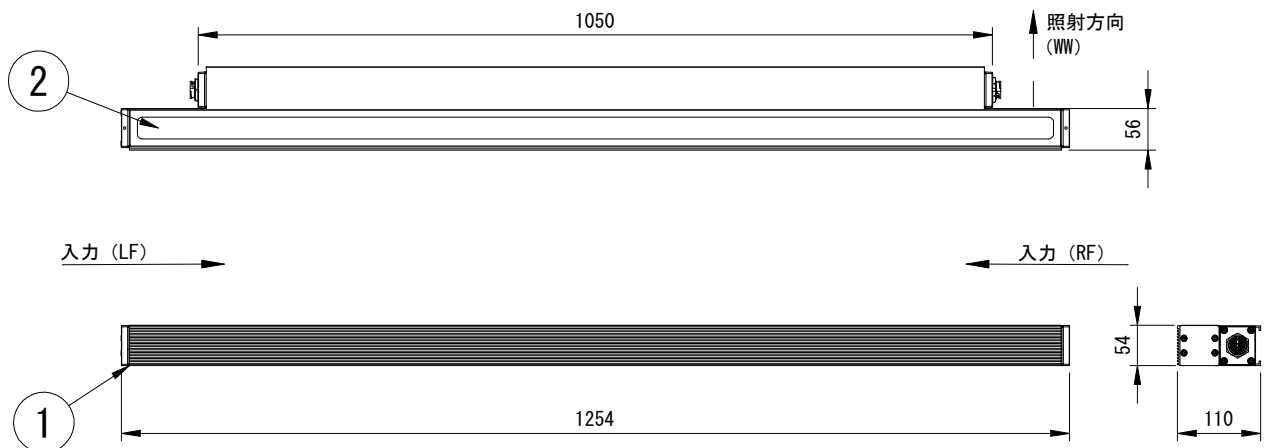

※LEDにはバラツキがあるため、同一型番商品でも発光色、明るさが異なる場合があります。

※寿命とはLEDモジュールの設計値であり、器具の寿命を保証するものではありません。

7					特記事項 ・ 灯具は一般通常環境の屋外防雨型です。 ・ 使用環境温度-25° C~+50° C ・ 光源、電源、ケーブルは適合製品以外 使用しないでください。不点灯、破壊、 感電、火災の原因となります。 ・ オプション装着後は各部のネジが、 固定されている事を十分確認の事。	名称	ルーメンファサード ホリゾンタル 4FT・ケルビンチューニング		
6						型式	LOGH-48-DWH- LOGH-48-DWW-		
5						尺度		作成日	
4								2019.07.10	
3									
2	カバーガラス	1	強化ガラス	透明					
1	本体	1	ADC/A1P	粉体塗装		照査	雨宮	作図	植田
部番	品名	数量	材質	摘要