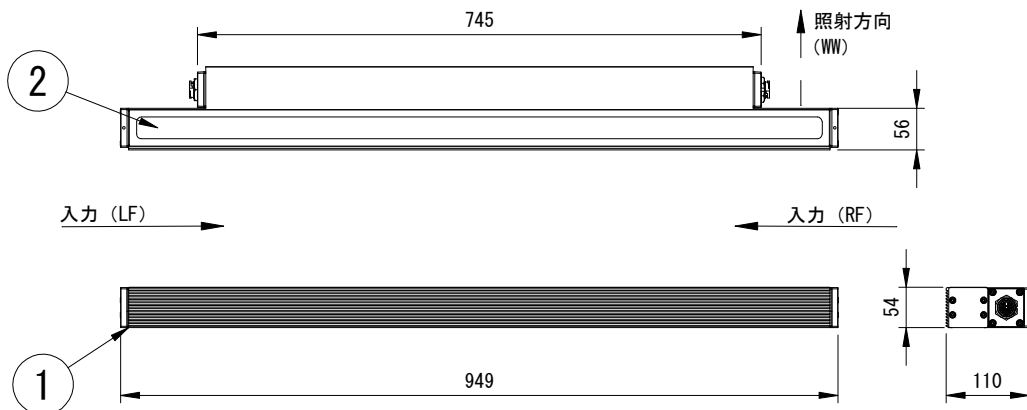

シリーズ

lumenfacade™

名称

ルーメンファサード ホリゾンタル 3FT・ケルビンチューニング

姿図

仕様 光源色 : DWH/DWW

入力電圧 : AC100-240V

入力電流 : 517.5mA (AC100V), 215.7mA (AC240V)

消費電力 : 51.75W

器具光束 : 別表

質量 : 4.76Kg

保護等級 : IP66/IK07 (WWのみIK06)

制御方式 : DMX/RDM

型式 ☐ LOGH-36-DWH-△△-▽▽-* *-○○-※※
☐ LOGH-36-DWW-△△-▽▽-* *-○○-※※

配光角 (△△)

☐ WW	WallWash	☐ 90x90	90° x90°
☐ 8x8	8° x8°	☐ 10x30	10° x30°
☐ 10x10	10° x10°	☐ 10x60	10° x60°
☐ 30x30	30° x30°	☐ 10x90	10° x90°
☐ 35x35	35° x35°	☐ 15x25	15° x25°
☐ 60x60	60° x60°	☐ 30x60	30° x60°
☐ 80x80	80° x80°	☐ 50x80	50° x80°

入力方向 (▽▽)

☐ LF	左側入力
☐ RF	右側入力

制御方式 (○○)

☐ DMX/RDM

オプション (※※)

☐ CRC	重耐塩塗装

灯体色 (**)

☐ SI	シルバー
☐ BK	ブラック
☐ WH	ホワイト
☐ BRZ	ブロンズ
☐ CC	カスタムカラー

配光	器具光束 (lm) / 輝度 (cd)														
	WW	8x8	10x10	30x30	35x35	60x60	80x80	90x90	10x30	10x60	10x90	15x25	30x60	50x80	
色温度	lm	lm	lm	lm	lm	lm	lm	lm	lm	lm	lm	lm	lm	lm	
	cd	cd	cd	cd	cd	cd	cd	cd	cd	cd	cd	cd	cd	cd	
DWH	1685 2671	2123 42787	1959 21063	1958 8089	2039 5492	1793 1656	2021 1389	1870 1036	1992 16509	1877 8923	1860 3981	2024 13349	2009 2812	1961 1894	
DWW	1333 2182	1782 36252	1660 17845	1659 6854	1728 4653	1519 1403	1712 1177	1583 878	1694 13743	1548 7064	1575 3372	1710 11508	1702 2381	1660 1605	

※LEDにはバラツキがあるため、同一型番商品でも発光色、明るさが異なる場合があります。

※寿命とはLEDモジュールの設計値であり、器具の寿命を保証するものではありません。

7					特記事項 ・ 灯具は一般通常環境の屋外防雨型です。 ・ 使用環境温度-25°C~+50°C ・ 光源、電源、ケーブルは適合製品以外 使用しないでください。不点灯、破壊、 感電、火災の原因となります。 ・ オプション装着後は各部のネジが、 固定されている事を十分確認の事。	名称	ルーメンファサード ホリゾンタル 3FT・ケルビンチューニング		
6						型式	LOGH-36-DWH- LOGH-36-DWW-		
5						尺度		作成日	
4								2019.07.10	
3									
2	カバーガラス	1	強化ガラス	透明					
1	本体	1	ADC/A1P	粉体塗装		照査	雨宮	作図	植田
部番	品名	数量	材質	摘要