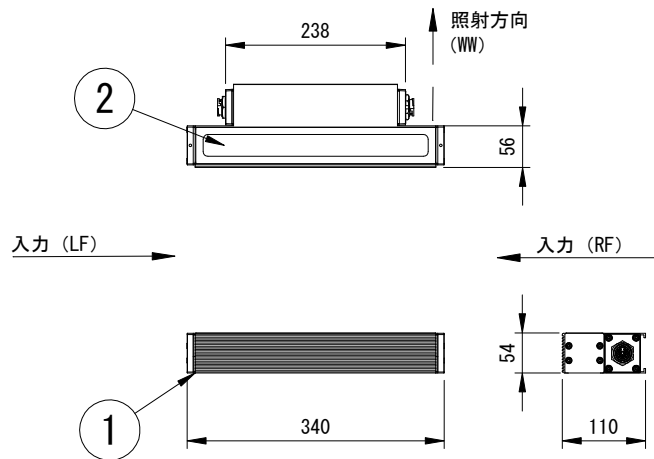

シリーズ

lumenfacade™

名称

ルーメンファサード ホリゾンタル 1FT・ケルビンチューニング

姿図

仕様 光源色 : DWH/DWW

入力電圧 : AC100-240V

入力電流 : 172.5mA (AC100V), 71.9mA (AC240V)

消費電力 : 17.25W

器具光束 : 別表

質量 : 2.04Kg

保護等級 : IP66/IK07 (WWのみIK06)

制御方式 : DMX/RDM

型式 ☐ LOGH-12-DWH-△△-▽▽-**-○○-※※
☐ LOGH-12-DWW-△△-▽▽-**-○○-※※

配光角 (△△)

☐ WW	WallWash	☐ 90x90	90° x90°
☐ 8x8	8° x8°	☐ 10x30	10° x30°
☐ 10x10	10° x10°	☐ 10x60	10° x60°
☐ 30x30	30° x30°	☐ 10x90	10° x90°
☐ 35x35	35° x35°	☐ 15x25	15° x25°
☐ 60x60	60° x60°	☐ 30x60	30° x60°
☐ 80x80	80° x80°	☐ 50x80	50° x80°

入力方向 (▽▽)

☐ LF	左側入力
☐ RF	右側入力

制御方式 (○○)

☐ DMX/RDM

オプション (※※)

☐ CRC 重耐塩塗装

灯体色 (**)

☐ SI	シルバー
☐ BK	ブラック
☐ WH	ホワイト
☐ BRZ	ブロンズ
☐ CC	カスタムカラー

配光	器具光束 (lm) / 輝度 (cd)														
	WW	8x8	10x10	30x30	35x35	60x60	80x80	90x90	10x30	10x60	10x90	15x25	30x60	50x80	
色温度	lm	lm	lm	lm	lm	lm	lm	lm	lm	lm	lm	lm	lm	lm	
	cd	cd	cd	cd	cd	cd	cd	cd	cd	cd	cd	cd	cd	cd	
DWH	589	743	685	685	713	627	707	654	697	656	650	708	702	686	
	964	15447	7604	2920	1982	597	501	374	5960	3221	1437	4819	1015	683	
DWW	466	623	581	580	604	531	599	554	592	541	551	598	595	580	
	787	13088	6442	2474	1679	506	425	317	4961	2550	1217	4155	859	579	

※LEDにはバラツキがあるため、同一型番商品でも発光色、明るさが異なる場合があります。

※寿命とはLEDモジュールの設計値であり、器具の寿命を保証するものではありません。

7					特記事項 ・ 灯具は一般通常環境の屋外防雨型です。 ・ 使用環境温度-25° C~+50° C ・ 光源、電源、ケーブルは適合製品以外 使用しないでください。不点灯、破壊、 感電、火災の原因となります。 ・ オプション装着後は各部のネジが、 固定されている事を十分確認の事。	名称	ルーメンファサード ホリゾンタル 1FT・ケルビンチューニング		
6						型式	LOGH-12-DWH- LOGH-12-DWW-		
5						尺度		作成日	
4								2019.07.10	
3									
2	カバーガラス	1	強化ガラス	透明					
1	本体	1	ADC/A1P	粉体塗装		照査	雨宮	作図	植田
部番	品名	数量	材質	摘要