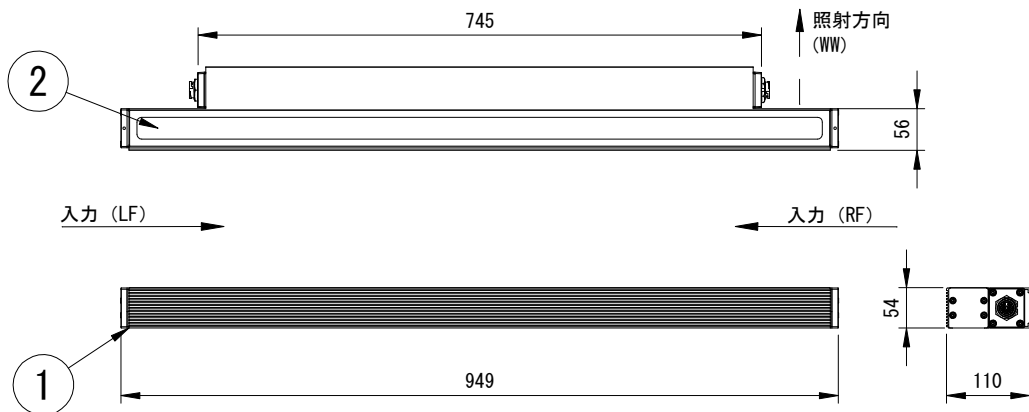

配光角 (△△)

☐ WW	Wall Wash	☐ 90x90	90° x90°
☐ 8x8	8° x8°	☐ 10x30	10° x30°
☐ 10x10	10° x10°	☐ 10x60	10° x60°
☐ 30x30	30° x30°	☐ 10x90	10° x90°
☐ 35x35	35° x35°	☐ 15x25	15° x25°
☐ 60x60	60° x60°	☐ 30x60	30° x60°
☐ 80x80	80° x80°	☐ 50x80	50° x80°

入力方向 (▽▽)

☐ LF	左側入力
☐ RF	右側入力

灯体色 (**)

☐ SI	シルバー
☐ BK	ブラック
☐ WH	ホワイト
☐ BRZ	ブロンズ
☐ CC	カスタムカラー

制御方式 (○○)

☐ NO	(On/Off)
☐ DALI	
☐ ES	(EcoSystem®)
☐ DMX/RDM	

オプション (※※)

☐ CRC	重耐塩塗装

配光	器具光束 (lm) / 輝度 (cd)													
	WW	8x8	10x10	30x30	35x35	60x60	80x80	90x90	10x30	10x60	10x90	15x25	30x60	50x80
色温度	lm	lm	lm	lm	lm	lm	lm	lm	lm	lm	lm	lm	lm	lm
	cd	cd	cd	cd	cd	cd	cd	cd	cd	cd	cd	cd	cd	cd
2200K	1561 2400	1782 36252	1660 17845	1659 6853	1728 4653	1519 1403	1712 1177	1741 878	1687 13987	1566 7473	1575 3372	1710 11508	1702 2382	1660 1605
2700K	2062 3849	2571 52298	2395 21445	2393 9886	2493 6713	2191 2024	2470 1698	2283 1266	2434 20178	2084 10133	2273 4866	2466 16603	2455 3437	2394 2315
3000K	2244 4095	2717 55269	2531 27207	2529 10448	2634 7094	2316 2141	2610 1795	2413 1338	2573 21325	2229 10504	2402 5142	2606 17546	2595 3631	2530 2447
3500K	2171 3709	2776 56458	2586 23245	2584 10673	2691 7247	2365 2185	2667 1834	2464 1367	2628 21784	2730 12886	2454 5253	2662 17924	2650 3710	2585 2500
4000K	2595 3936	2922 59429	2722 29255	2719 11235	2832 7628	2490 2300	2807 1930	2595 1438	2766 22930	2667 14994	2583 5529	2803 18867	2790 3905	2721 2631
Red	-	-	-	-	-	-	-	-	-	-	-	-	-	-
Green	-	-	-	-	-	-	-	-	-	-	-	-	-	-
Blue	-	-	-	-	-	-	-	-	-	-	-	-	-	-

※LEDにはバラツキがあるため、同一型番商品でも発光色、明るさが異なる場合があります。

※寿命とはLEDモジュールの設計値であり、器具の寿命を保証するものではありません。

7					特記事項 ・ 灯具は一般通常環境の屋外防雨型です。 ・ 使用環境温度-25°C~+50°C ・ 光源、電源、ケーブルは適合製品以外 使用しないでください。不点灯、破壊、 感電、火災の原因となります。 ・ オプション装着後は各部のネジが、 固定されている事を十分確認の事。	名称	ルーメンファサード ホリゾンタル HO 3FT・ホワイト (単色)	
6						型式	LOGH-HO-36-	
5						尺度		作成日
4								2019.07.10
3								
2	カバーガラス	1	強化ガラス	透明				
1	本体	1	ADC/A1P	粉体塗装				
部番	品名	数量	材質	摘要	照査	雨宮	作図	植田

lumenjapan