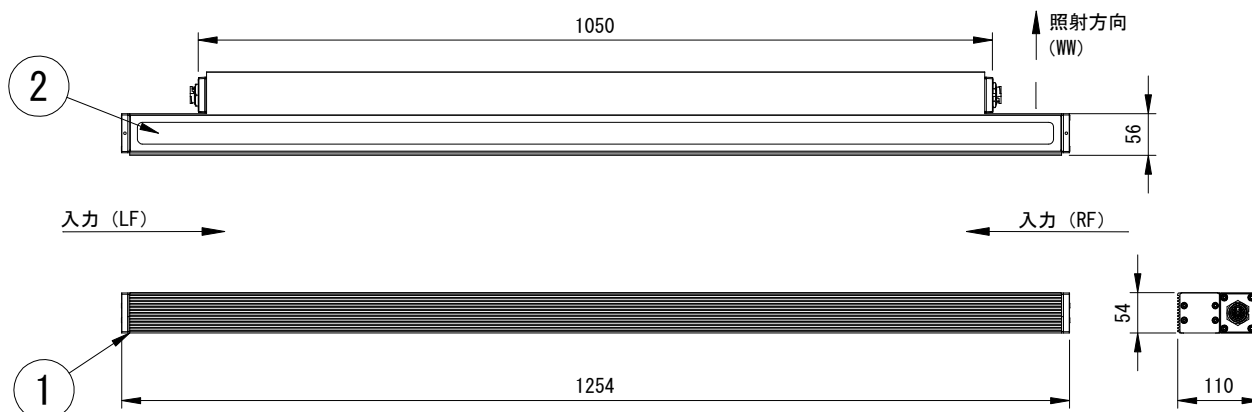

※LEDにはバラツキがあるため、同一型番商品でも発光色、明るさが異なる場合があります。

※寿命とはLEDモジュールの設計値であり、器具の寿命を保証するものではありません。

7					特記事項 ・ 灯具は一般通常環境の屋外防雨型です。 ・ 使用環境温度-25° C~+50° C ・ 光源、電源、ケーブルは適合製品以外 使用しないでください。不点灯、破壊、 感電、火災の原因となります。 ・ オプション装着後は各部のネジが、 固定されている事を十分確認の事。	名称	ルーメンファサード ホリゾンタル HO 4FT・ホワイト (単色)	
6						型式	LOGH-HO-48-	
5						尺度		作成日
4								2019. 07. 10
3								
2	カバーガラス	1	強化ガラス	透明				
1	本体	1	ADC/A1P	粉体塗装				
部番	品名	数量	材質	摘要	照査	雨宮	作図	植田

lumenjapan