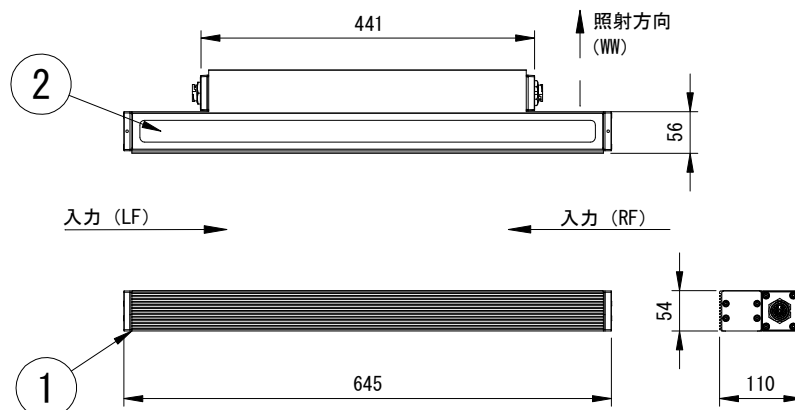

配光角 (△△)

☐ WW	Wall Wash	☐ 90x90	90° x90°
☐ 8x8	8° x8°	☐ 10x30	10° x30°
☐ 10x10	10° x10°	☐ 10x60	10° x60°
☐ 30x30	30° x30°	☐ 10x90	10° x90°
☐ 35x35	35° x35°	☐ 15x25	15° x25°
☐ 60x60	60° x60°	☐ 30x60	30° x60°
☐ 80x80	80° x80°	☐ 50x80	50° x80°

入力方向 (▽▽)

- ☐ LF 左側入力
- ☐ RF 右側入力

灯体色 (**)

- ☐ SI シルバー
- ☐ BK ブラック
- ☐ WH ホワイト
- ☐ BRZ ブロンズ
- ☐ CC カスタムカラー

制御方式 (○○)

1. ☐ NO (On/Off)
   - ☐ DALI
   - ☐ DMX/RDM
2. オプション (※※)
3. ☐ CRC 重耐塩塗装

配光	器具光束 (lm) / 輝度 (cd)													
	WW	8x8	10x10	30x30	35x35	60x60	80x80	90x90	10x30	10x60	10x90	15x25	30x60	50x80
色温度	lm	lm	lm	lm	lm	lm	lm	lm	lm	lm	lm	lm	lm	lm
	cd	cd	cd	cd	cd	cd	cd	cd	cd	cd	cd	cd	cd	cd
2200K	1075 1665	1227 25144	1143 12377	1142 4753	1190 3227	1046 973	1179 816	1199 609	1162 9701	1078 5183	1085 2339	1177 7982	1172 1652	1143 1113
2700K	1420 2670	1771 36274	1649 14874	1648 6857	1716 4656	1509 1403	1701 1177	1572 878	1676 13996	1435 7028	1565 3375	1698 11515	1690 2383	1649 1606
3000K	1545 2840	1871 38334	1743 18871	1742 7247	1814 4920	1594 1485	1797 1245	1662 928	1772 14791	1535 7285	1654 3567	1794 12170	1787 2518	1742 1697
3500K	1495 2572	1911 39159	1781 16122	1779 7403	1853 5026	1629 1515	1836 1272	1697 948	1810 15109	1880 8938	1689 3643	1833 12432	1825 2573	1780 1734
4000K	1787 2730	2012 41220	1874 20291	1873 7792	1950 5291	1714 1595	1933 1338	1787 998	1905 15904	1836 10400	1779 3835	1930 13086	1921 2708	1874 1825
Red	-	-	-	-	-	-	-	-	-	-	-	-	-	-
Green	-	-	-	-	-	-	-	-	-	-	-	-	-	-
Blue	-	-	-	-	-	-	-	-	-	-	-	-	-	-

※LEDにはバラツキがあるため、同一型番商品でも発光色、明るさが異なる場合があります。
※寿命とはLEDモジュールの設計値であり、器具の寿命を保証するものではありません。

7					特記事項 ・ 灯具は一般通常環境の屋外防雨型です。 ・ 使用環境温度-25° C~+50° C ・ 光源、電源、ケーブルは適合製品以外 使用しないでください。不点灯、破壊、 感電、火災の原因となります。 ・ オプション装着後は各部のネジが、 固定されている事を十分確認の事。	名称	ルーメンファサード ホリゾンタル HO 2FT・ホワイト (単色)		
6						型式	LOGH-HO-24-		
5						尺度	作成日	2019.07.10	
4						lumenjapan			
3									
2	カバーガラス	1	強化ガラス	透明					
1	本体	1	ADC/A1P	粉体塗装		照査	雨宮	作図	植田
部番	品名	数量	材質	摘要