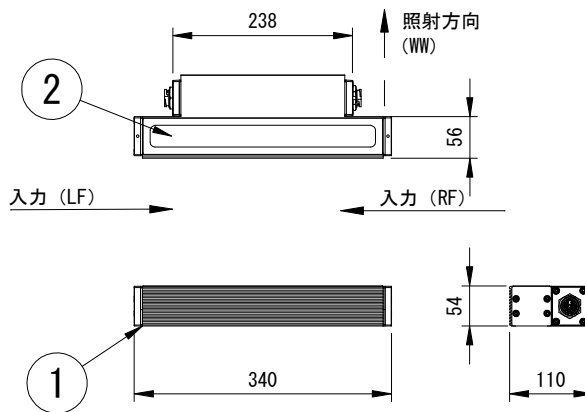

- ☐ LOGH-HO-12-22K-△△-▽▽-**-○○-※※
- ☐ LOGH-HO-12-27K-△△-▽▽-**-○○-※※
- ☐ LOGH-HO-12-30K-△△-▽▽-**-○○-※※
- ☐ LOGH-HO-12-35K-△△-▽▽-**-○○-※※
- ☐ LOGH-HO-12-40K-△△-▽▽-**-○○-※※
- ☐ LOGH-HO-12-RD-△△-▽▽-**-○○-※※
- ☐ LOGH-HO-12-GR-△△-▽▽-**-○○-※※
- ☐ LOGH-HO-12-BL-△△-▽▽-**-○○-※※

配光角 (△△)

☐ WW	Wall Wash	☐ 90x90	90° x90°
☐ 8x8	8° x8°	☐ 10x30	10° x30°
☐ 10x10	10° x10°	☐ 10x60	10° x60°
☐ 30x30	30° x30°	☐ 10x90	10° x90°
☐ 35x35	35° x35°	☐ 15x25	15° x25°
☐ 60x60	60° x60°	☐ 30x60	30° x60°
☐ 80x80	80° x80°	☐ 50x80	50° x80°

入力方向 (▽▽)

☐ LF	左側入力
☐ RF	右側入力

灯体色 (**)

☐ SI	シルバー
☐ BK	ブラック
☐ WH	ホワイト
☐ BRZ	ブロンズ
☐ CC	カスタムカラー

制御方式 (○○)

☐ NO	(On/Off)
☐ DALI	
☐ DMX/RDM	
オプション (※※)	
☐ CRC	重耐塩塗装

配光	器具光束 (lm) / 輝度 (cd)														
	WW	8x8	10x10	30x30	35x35	60x60	80x80	90x90	10x30	10x60	10x90	15x25	30x60	50x80	
色温度	lm	lm	lm	lm	lm	lm	lm	lm	lm	lm	lm	lm	lm	lm	
	cd	cd	cd	cd	cd	cd	cd	cd	cd	cd	cd	cd	cd	cd	
2200K	546	623	581	580	604	531	599	609	590	548	551	598	595	580	
	866	13088	6442	2474	1679	506	425	317	5049	2698	1217	4155	860	579	
2700K	721	899	838	837	872	766	864	799	851	729	795	863	859	837	
	1389	18881	7742	3569	2423	730	613	457	7285	3658	1756	5994	1240	835	
3000K	785	950	885	885	921	810	913	844	900	780	840	912	908	885	
	1478	19953	9822	3772	2561	773	648	483	7699	3792	1856	6334	1311	883	
3500K	759	971	904	904	941	827	933	862	919	955	858	931	927	904	
	1339	20382	8392	3853	2616	788	662	493	7864	4652	1896	6471	1339	902	
4000K	908	1022	952	951	991	871	982	908	968	933	903	980	976	952	
	1421	21455	10562	4056	2754	830	696	519	8278	5413	1996	6811	1409	949	
Red	-	-	-	-	-	-	-	-	-	-	-	-	-	-	
Green	-	-	-	-	-	-	-	-	-	-	-	-	-	-	
Blue	-	-	-	-	-	-	-	-	-	-	-	-	-	-	

※LEDにはバラツキがあるため、同一型番商品でも発光色、明るさが異なる場合があります。
※寿命とはLEDモジュールの設計値であり、器具の寿命を保証するものではありません。

7					特記事項 ・ 灯具は一般通常環境の屋外防雨型です。 ・ 使用環境温度-25° C~+50° C ・ 光源、電源、ケーブルは適合製品以外 使用しないでください。不点灯、破壊、 感電、火災の原因となります。 ・ オプション装着後は各部のネジが、 固定されている事を十分確認の事。	名称	ルーメンファサード ホリゾンタル HO 1FT・ホワイト (単色)	
6						型式	LOGH-HO-12-	
5						尺度		作成日
4								2019.07.10
3								
2	カバーガラス	1	強化ガラス	透明				
1	本体	1	ADC/A1P	粉体塗装				
部番	品名	数量	材質	摘要	照査	雨宮	作図	植田

lumenjapan