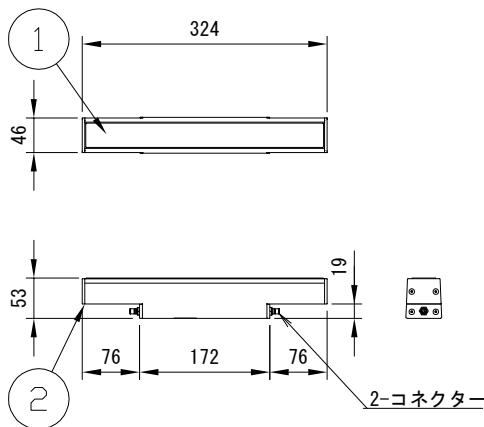

配光	器具光束 (lm) / 輝度 (cd)																													
	8x8		10x10		10x30		10x60		10x90		30x10		30x30		30x60		30x90		60x10		60x60		60x90		90x90		W		WW	
	lm	cd	lm	cd	lm	cd	lm	cd	lm	cd	lm	cd	lm	cd	lm	cd	lm	cd	lm	cd	lm	cd	lm	cd	lm	cd	lm	cd	lm	cd
RGB	179	4858	171	3790	168	1072	167	571	167	299	169	1069	155	358	150	227	151	164	167	663	152	112	151	135	148	91	101	-	179	868
RGBW	217	5865	206	4576	203	1294	202	690	202	361	204	1290	200	462	194	293	195	211	202	801	196	145	195	174	191	118	122	-	216	1048
RGBA	187	5065	178	3952	175	1117	174	596	174	312	176	1114	162	375	157	237	158	171	174	691	159	117	158	141	155	96	105	-	186	905