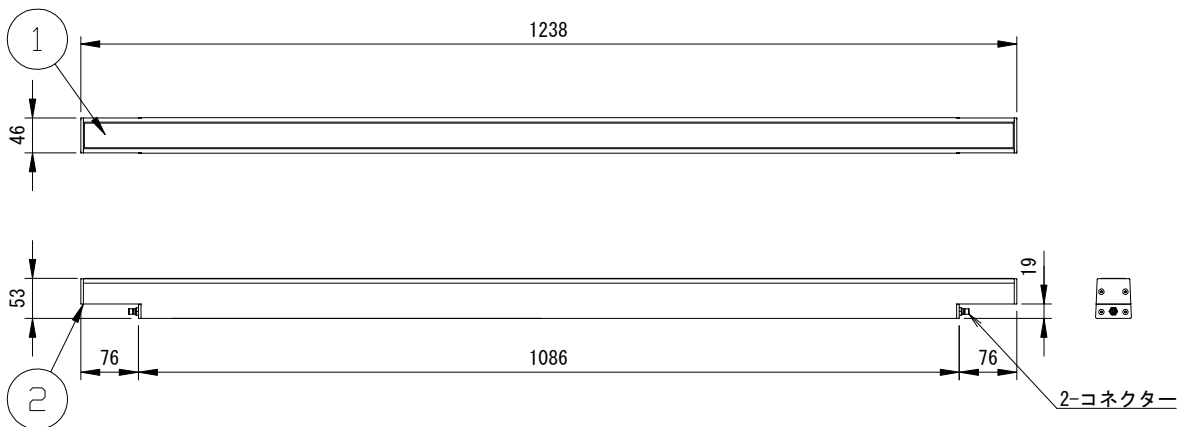

・LEDにはバラツキがあるため、同一型番商品でも発光色、明るさが異なる場合があります。

7					特記事項 ・ 灯具は一般通常環境の屋外防雨型です。 ・ 使用環境温度-25°C~+50°C ・ 光源、電源、ケーブルは適合製品以外 使用しないでください。不点灯、破壊、 感電、火災の原因となります。	名称	ルーメンファサード・ナノ 4FT・カラーチェンジング	
6						型式	LOGN-4W-48V-48-RGB- LOGN-4W-48V-48-RGBW- LOGN-4W-48V-48-RGBA-	
5						尺度	作成日	
4							2019.02.27	
3								
2	灯体	1	ADC	粉体塗装				
1	カバー	1	強化ガラス	透明				
部番	品名	数量	材質	摘要	照査	雨宮	作図	植田

lumenjapan