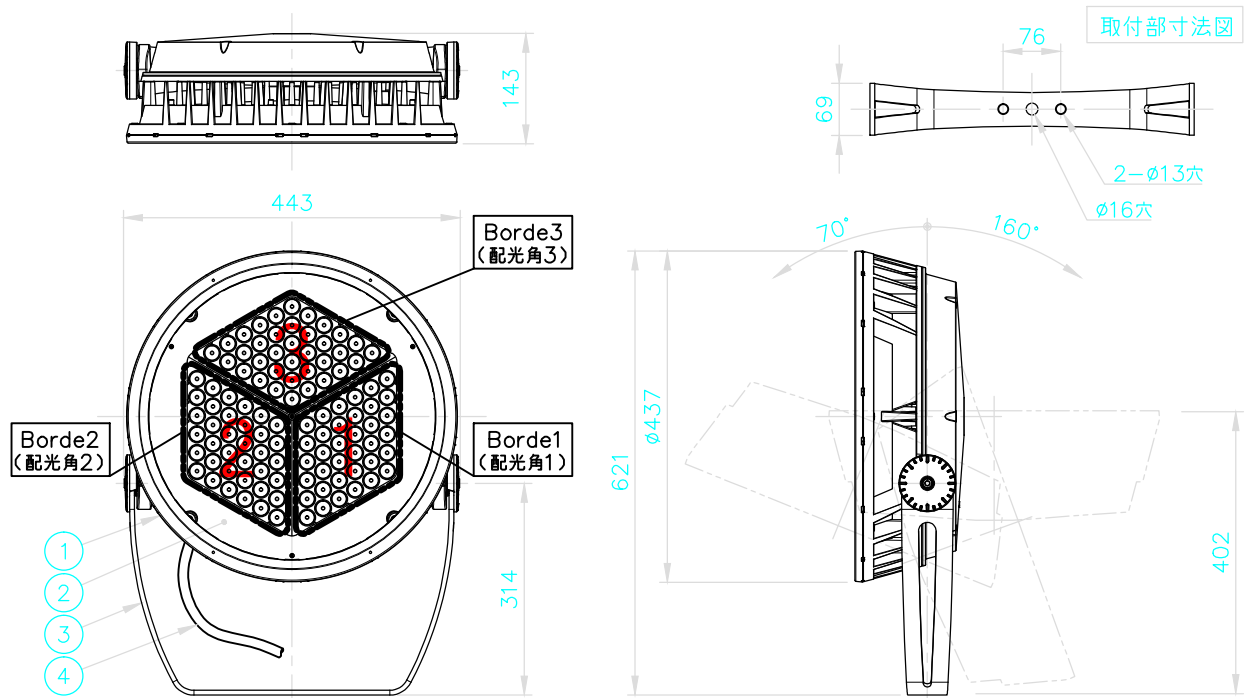

シリーズ

lumenbeam™

名称

ルーメンビーム・LBX-RO・ケルビンチューニング

姿図

仕様

光源色 : DWH (2700K-6500K), DWW (2200K-3000K)
入力電圧 : AC100-240V
入力電流 : 1450mA (AC100V), 600mA (AC240V)
消費電力 : 140W
器具光束 : 別表
質量 : 17.24Kg
防雨型 : IP66
制御方式 : DMX/RDM

形式 ☐ LBX-RO-DWH-△△-◇◇-▽▽-**-○○-**
☐ LBX-RO-DWW-△△-◇◇-▽▽-**-○○-**

配光角1 (△△)

☐ XN	5°
☐ VN	6°
☐ NS	10°
☐ NF	20°
☐ M	30°
☐ FL	40°
☐ WFL	60°
☐ NAS	・1
☐ WW	・2

配光角2 (◇◇)

☐ XN	5°
☐ VN	6°
☐ NS	10°
☐ NF	20°
☐ M	30°
☐ FL	40°
☐ WFL	60°
☐ NAS	・1
☐ WW	・2

配光角3 (▽▽)

☐ XN	5°
☐ VN	6°
☐ NS	10°
☐ NF	20°
☐ M	30°
☐ FL	40°
☐ WFL	60°
☐ NAS	・1
☐ WW	・2

灯体色 (**)

☐ SI	シルバー
☐ BK	ブラック
☐ WH	ホワイト
☐ BRZ	ブロンズ
☐ BKTX	テクスチャーブラック
☐ BRZTX	テクスチャーブロンズ
☐ GRATX	テクスチャーグレー
☐ GRNTX	テクスチャーグリーン
☐ WHTX	テクスチャーホワイト
☐ CC	カスタムカラー

制御方式 (○○)

☐ DMX/RDM
オプション (***)
☐ SY ショートヨーク
☐ CRC 重耐塩塗装

・1 Narrow Asymmetric ・2 Wall Wash
注) WFL (60°) は他の配光との組み合わせ不可

色温度	器具光束(lm) / 輝度(cd)																	
	配光 XN(5°)		VN(6°)		NS(10°)		NF(20°)		M(30°)		FL(40°)		WFL(60°)		NAS		WW	
	lm	cd	lm	cd	lm	cd	lm	cd	lm	cd	lm	cd	lm	cd	lm	cd	lm	cd
DWH	8300	491300	7500	381100	7900	243500	7300	60500	6900	31100	6600	17500	6600	6900	7000	104200	6600	30500
DWW	6400	380500	6500	329700	6800	210500	6300	52400	6000	27000	5700	15200	5700	5900	5400	80600	5700	26400

*製品仕様は改良の為、予告なく変更となることがあります。

* DMX/RDM 2PNCT 1.25sq 6C

部番	品名	数量	材質	摘要	照査	両宮	設計	植田
7								
6								
5								
4	ケーブル	1	ゴム*	1.8m				
3	アーム	1	A1P	粉体塗装				
2	カバーガラス	1	強化ガラス	クリア				
1	本体	1	ADC	粉体塗装				

特記事項
・器具は一般通常環境の屋外防雨型です。
・使用環境温度-25℃~+50℃
・高温下で使用を続けると、寿命が短くなることがあります。
・光源、電源、ケーブルは適合製品以外使用しないでください。不点灯、破壊、感電、火災の原因となります。
・オプション装着後はJMB(注)をしっかりと固定し浸水無き事を十分確認の事。

名称	ルーメンビーム・LBX-RO ケルビンチューニング	
形式		
尺度		作成日 2018.11.25

lumenjapan

第三角法 JIS A-4 単位: mm

株式会社ルーメン・ジャパン