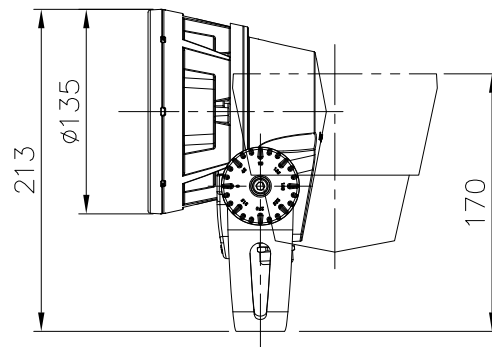

シリーズ

lumenbeam™

名称

ルーメンビーム・スモール・ダイナミックホワイト

姿図

仕様 光源色 : DWH (2700K-6500K), DWW (2200K-3000K)
入力電圧 : AC100-240V
入力電流 : 142mA (AC100V), 62mA (AC240V)
消費電力 : 14W
器具光束 : 別表
質量 : 2.4Kg
防雨型 : IP66
LED寿命 : 60,000時間
制御方式 : DMX/RDM

形式 ☐ LBS-DWH-△△-**-○○-※※
☐ LBS-DWW-△△-**-○○-※※

配光角 (△△)

☐ VN	6°
☐ NS	10°
☐ NF	20°
☐ FL	40°
☐ WFL	60°

灯体色 (**)

☐ SI	シルバー
☐ BK	ブラック
☐ WH	ホワイト
☐ BRZ	ブロンズ
☐ CC	カスタムカラー

制御方式 (○○)

☐ DMX/RDM

オプション (※※)

☐ CRC ☐ 耐塩塗装

器具光束 (lm) / 光度 (cd)

光源	配光	VN (6°)	NS (10°)	NF (20°)	FL (40°)	WFL (60°)
DWH		701/32796	616/20965	549/3725	525/1557	542/584
DWW		612/28965	538/18516	479/3289	458/1375	474/516

部番	品名	数量	材質	摘要
7				
6				
5				
4	ケーブル	1	ゴム	2PNCT 1.25sq 5C 1.8m
3	アーム	1	A1P	粉体塗装
2	カバーガラス	1	強化ガラス	クリア
1	本体	1	ADC	粉体塗装

特記事項
・ 灯具は一般通常環境の屋外防雨型です。
・ 使用環境温度-25℃~+50℃
・ 光源, 電源, ケーブルは適合製品以外
使用しないでください。不点灯, 破壊,
感電, 火災の原因となります。
・ オプション装着後はDMX/RDMをしっかりと
固定し浸水無き事を十分確認の事。

名称	ルーメンビーム・スモール ダイナミックホワイト
形式	
尺度	1/5
作成日	2018.06.09
lumenjapan	

第三角法 JIS A-4 単位: mm

株式会社ルーメン・ジャパン