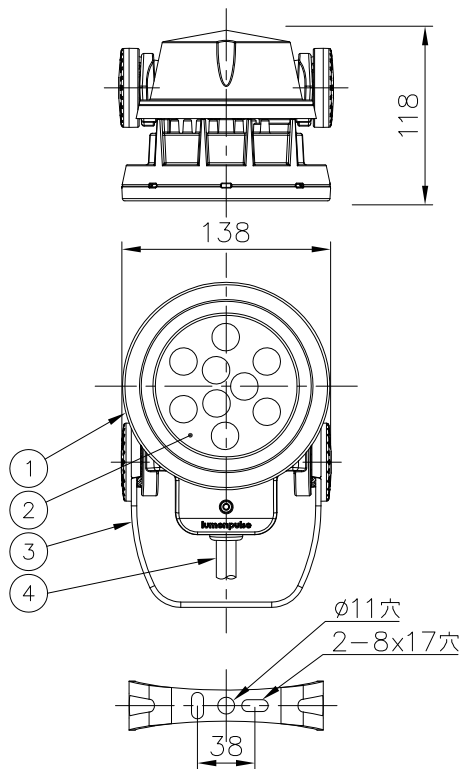

形式 LBS-DWH-△△-**-○○-※※
 LBS-DWW-△△-**-○○-※※

配光角 (△△)

<input type="checkbox"/> VN	6°
<input type="checkbox"/> NS	10°
<input type="checkbox"/> NF	20°
<input type="checkbox"/> FL	40°
<input type="checkbox"/> WFL	60°

 CRC 耐塩塗装

器具光束 (lm) / 光度 (cd)

光源	配光	VN (6°)	NS (10°)	NF (20°)	FL (40°)	WFL (60°)
DWH		701/32796	616/20965	549/3725	525/1557	542/584
DWW		612/28965	538/18516	479/3289	458/1375	474/516

部番	品名	数量	材質	摘要
7				
6				
5				
4	ケーブル	1	ゴム	2PNCT 1.25sq 5C 1.8m
3	アーム	1	A1P	粉体塗装
2	カバーガラス	1	強化ガラス	クリア
1	本体	1	ADC	粉体塗装