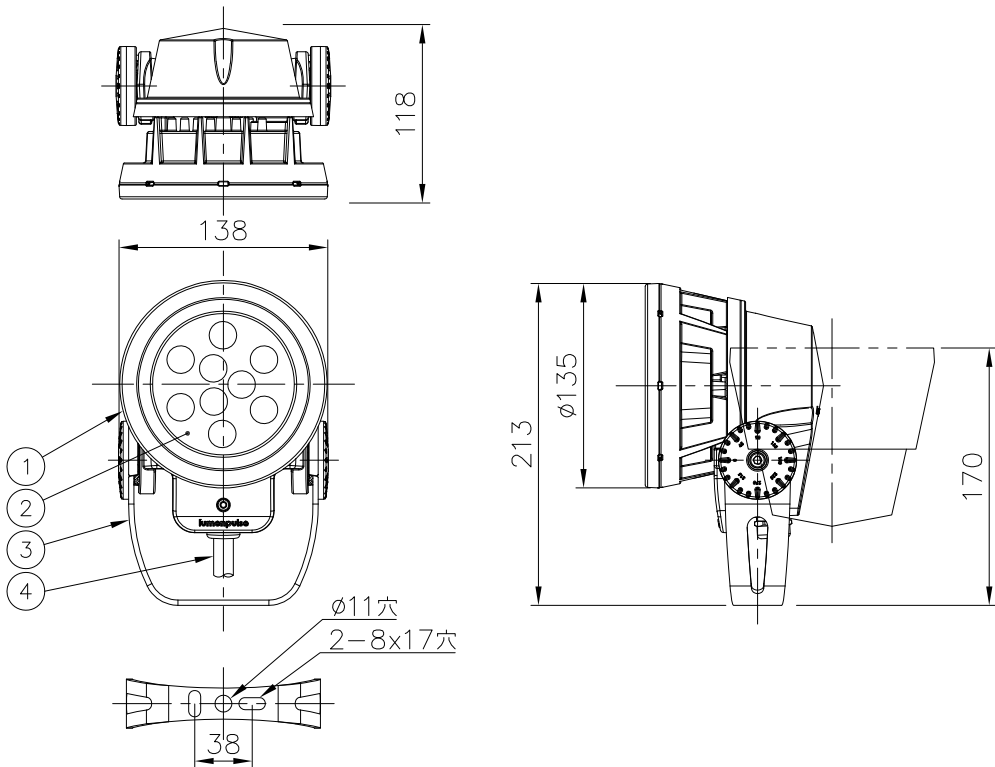

DMX/RDM

CRC 耐塩塗装

		器具光束(lm) / 光度(cd)				
光源	配光	VN(6°)	NS(10°)	NF(20°)	FL(40°)	WFL(60°)
RGB		453/17790	353/11204	314/1990	300/832	310/312

7					特記事項 ・ 灯具は一般通常環境の屋外防雨型です。 ・ 使用環境温度-25℃~+50℃ ・ 光源,電源,ケーブルは適合製品以外使用しないでください。不点灯、破壊、感電、火災の原因となります。 ・ オプション装着後はDMX/RDMをしっかりと固定し浸水無き事を十分確認の事。			
6								
5								
4	ケーブル	1	ゴム	2PNCT 1.25sq 5C 1.8m				
3	アーム	1	A1P	粉体塗装				
2	カバーガラス	1	強化ガラス	クリア				
1	本体	1	ADC	粉体塗装				
部番	品名	数量	材質	摘要	照査	甲斐	設計	植田

名称	ルーメンビーム・スモール カラーチェンジング	
形式		
尺度	1/5	作成日 2018.06.09
lumenjapan		