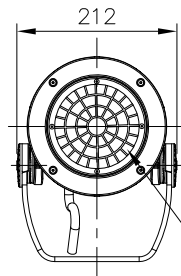

7					特記事項	名称 ルーメンビーム・ミディアム SY-ショートヨーク			
6						形式			
5						尺度	作成日		
4						1/10	2019.02.18		
3						lumenjapan			
2	アーム	1	A1P	粉体塗装					
1	部番	品名	数量	材質		摘要	照査	両宮	設計

□ VS - バイザー

□ SN - スマート

□ SNW - スマート・ワイド

□ WG - ワイヤーガード

□ LSLA - スプレットレンズ

7					特記事項				
6									
5									
4									
3									
2									
1									
部番	品名	数量	材質	摘要		照査	甲斐	設計	植田

名称	ルーメンビーム・ミディアム アクセサリ	
形式		
尺度	1/10	作成日
		2018.06.09
lumenjapan		

□ PM4 - ポールマウント
4インチ

□ PM4.5 - ポールマウント
4.5インチ

□ PM5 - ポールマウント
5インチ

7				<p>特記事項</p> <ul style="list-style-type: none"> ・灯具は一般通常環境の屋外防雨型です (IP66) ・使用環境温度 -25°C ~ +50°C ・光源・電源・ケーブルは適合製品以外使用しないでください。不点灯、破損、感電、火災の原因となります。 ・オプション装着後はゴムパッキンをしっかり固定し浸水無き事を十分確認の事。 	名称	ルーメンビーム・ミディアム・ポールマウント	
6					型式		
5					尺度	1/10	作成日
4							2016.09.01
3	PM5-ポールマウント 5インチ	790g					
2	PM4.5-ポールマウント 4.5インチ	810g					
1	PM4-ポールマウント 4インチ	835g					
部番	品名	仕様	数量				