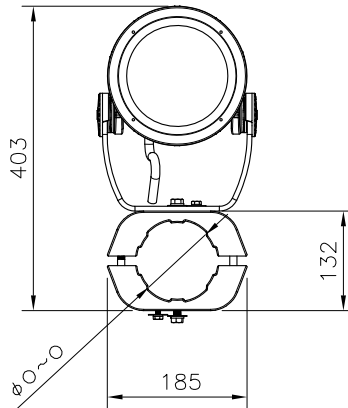

7					特記事項	名称 ルーメンビーム・ミディアム SY-ショートヨーク			
6						形式			
5						尺度	作成日		
4						1/10	2019.02.18		
3						lumenjapan			
2	アーム	1	A1P	粉体塗装					
1	部番	品名	数量	材質		摘要	照査	両宮	設計

□ VS - バイザー

□ SN - スマート

□ SNW - スマート・ワイド

□ WG - ワイヤーガード

□ LSLA - スプレットレンズ

7					特記事項				
6									
5									
4									
3									
2									
1									
部番	品名	数量	材質	摘要		照査	甲斐	設計	植田

名称	ルーメンビーム・ミディアム アクセサリ	
形式		
尺度	1/10	作成日
		2018.06.09
lumenjapan		

□ PM4 - ポールマウント
4インチ

□ PM4.5 - ポールマウント
4.5インチ

□ PM5 - ポールマウント
5インチ

7				<p>特記事項</p> <ul style="list-style-type: none"> ・灯具は一般通常環境の屋外防雨型です (IP66) ・使用環境温度 -25°C ~ +50°C ・光源・電源・ケーブルは適合製品以外使用しないでください。不点灯、破損、感電、火災の原因となります。 ・オプション装着後はゴムパッキンをしっかり固定し浸水無き事を十分確認の事。 	名称	ルーメンビーム・ミディアム・ポールマウント	
6					型式		
5					尺度	1/10	作成日
4							2016.09.01
3	PM5-ポールマウント 5インチ	790g					
2	PM4.5-ポールマウント 4.5インチ	810g					
1	PM4-ポールマウント 4インチ	835g					
部番	品名	仕様	数量				