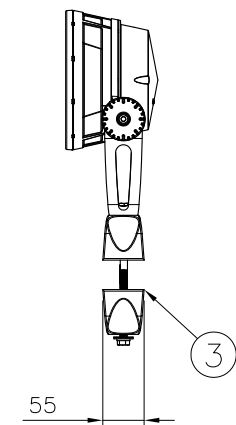

7					特記事項	名称 ルーメンビーム・ミディアム SY-ショートヨーク			
6						形式			
5						尺度	作成日		
4						1/10	2019.02.18		
3						lumenjapan			
2	アーム	1	A1P	粉体塗装					
1	部番	品名	数量	材質		摘要	照査	両宮	設計

□ VS - バイザー

□ SN - スマート

□ SNW - スマート・ワイド

□ WG - ワイヤーガード

□ LSLA - スプレットレンズ

7					特記事項				
6									
5									
4									
3									
2									
1									
部番	品名	数量	材質	摘要		照査	甲斐	設計	植田

名称	ルーメンビーム・ミディアム アクセサリ	
形式		
尺度	1/10	作成日
		2018.06.09
lumenjapan		

□ PM4 - ポールマウント
4インチ

□ PM4.5 - ポールマウント
4.5インチ

□ PM5 - ポールマウント
5インチ

7				<p>特記事項</p> <ul style="list-style-type: none"> ・灯具は一般通常環境の屋外防雨型です (IP66) ・使用環境温度 -25°C ~ +50°C ・光源・電源・ケーブルは適合製品以外使用しないでください。不点灯、破損、感電、火災の原因となります。 ・オプション装着後はゴムパッキンをしっかり固定し浸水無き事を十分確認の事。 	名称	ルーメンビーム・ミディアム・ポールマウント	
6					型式		
5					尺度	1/10	作成日
4							2016.09.01
3	PM5-ポールマウント 5インチ	790g					
2	PM4.5-ポールマウント 4.5インチ	810g					
1	PM4-ポールマウント 4インチ	835g					
部番	品名	仕様	数量				