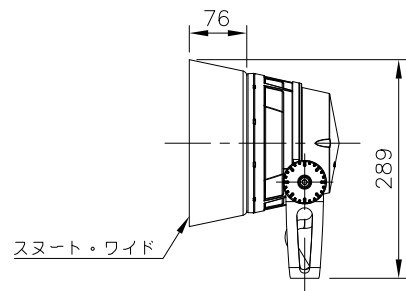

7					特記事項	名称 ルーメンビーム・ミディアム SY-ショートヨーク			
6						形式			
5						尺度	作成日		
4						1/10	2019.02.18		
3						lumenjapan			
2	アーム	1	A1P	粉体塗装					
1	部番	品名	数量	材質		摘要	照査	両宮	設計

□ VS - バイザー

□ SN - スマート

□ SNW - スマート・ワイド

□ WG - ワイヤーガード

□ LSLA - スプレットレンズ

7					特記事項				
6									
5									
4									
3									
2									
1									
部番	品名	数量	材質	摘要		照査	甲斐	設計	植田

名称	ルーメンビーム・ミディアム アクセサリ	
形式		
尺度	1/10	作成日
		2018.06.09
lumenjapan		

□ PM4 - ポールマウント
4インチ

□ PM4.5 - ポールマウント
4.5インチ

□ PM5 - ポールマウント
5インチ

7				<p>特記事項</p> <ul style="list-style-type: none"> ・灯具は一般通常環境の屋外防雨型です (IP66) ・使用環境温度 -25°C ~ +50°C ・光源・電源・ケーブルは適合製品以外使用しないでください。不点灯、破損、感電、火災の原因となります。 ・オプション装着後はゴムパッキンをしっかり固定し浸水無き事を十分確認の事。 	名称	ルーメンビーム・ミディアム・ポールマウント	
6					型式		
5					尺度	1/10	作成日
4							2016.09.01
3	PM5-ポールマウント 5インチ	790g					
2	PM4.5-ポールマウント 4.5インチ	810g					
1	PM4-ポールマウント 4インチ	835g					
部番	品名	仕様	数量				