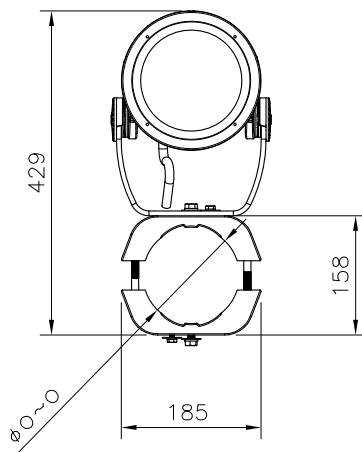

7					特記事項	名称 ルーメンビーム・ミディアム SY-ショートヨーク			
6						形式			
5						尺度	作成日		
4						1/10	2019.02.18		
3						lumenjapan			
2	アーム	1	A1P	粉体塗装					
1	部番	品名	数量	材質		摘要	照査	両宮	設計

□ VS - バイザー

□ SN - スマート

□ SNW - スマート・ワイド

□ WG - ワイヤーガード

□ LSLA - スプレットレンズ

7					特記事項				
6									
5									
4									
3									
2									
1									
部番	品名	数量	材質	摘要		照査	甲斐	設計	植田

名称	ルーメンビーム・ミディアム アクセサリ	
形式		
尺度	1/10	作成日
		2018.06.09
lumenjapan		

□ PM4 - ポールマウント
4インチ

□ PM4.5 - ポールマウント
4.5インチ

□ PM5 - ポールマウント
5インチ

7				<p>特記事項</p> <ul style="list-style-type: none"> ・灯具は一般通常環境の屋外防雨型です (IP66) ・使用環境温度 -25°C ~ +50°C ・光源・電源・ケーブルは適合製品以外使用しないでください。不点灯、破損、感電、火災の原因となります。 ・オプション装着後はゴムパッキンをしっかり固定し浸水無き事を十分確認の事。 	名称	ルーメンビーム・ミディアム・ポールマウント	
6					型式		
5					尺度	1/10	作成日
4							2016.09.01
3	PM5-ポールマウント 5インチ	790g					
2	PM4.5-ポールマウント 4.5インチ	810g					
1	PM4-ポールマウント 4インチ	835g					
部番	品名	仕様	数量				