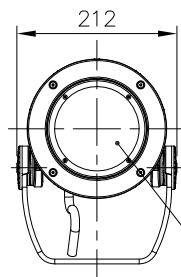

7					特記事項	名称 ルーメンビーム・ミディアム SY-ショートヨーク			
6						形式			
5						尺度	作成日		
4						1/10	2019.02.18		
3						lumenjapan			
2	アーム	1	A1P	粉体塗装					
1	部番	品名	数量	材質		摘要	照査	両宮	設計

□ VS - バイザー

□ SN - スマート

□ SNW - スマート・ワイド

□ WG - ワイヤーガード

□ LSLA - スプレットレンズ

7					特記事項				
6									
5									
4									
3									
2									
1									
部番	品名	数量	材質	摘要		照査	甲斐	設計	植田

名称	ルーメンビーム・ミディアム アクセサリ	
形式		
尺度	1/10	作成日
		2018.06.09
lumenjapan		

□ PM4 - ポールマウント
4インチ

□ PM4.5 - ポールマウント
4.5インチ

□ PM5 - ポールマウント
5インチ

7				<p>特記事項</p> <ul style="list-style-type: none"> ・灯具は一般通常環境の屋外防雨型です (IP66) ・使用環境温度 -25°C ~ +50°C ・光源・電源・ケーブルは適合製品以外使用しないでください。不点灯、破損、感電、火災の原因となります。 ・オプション装着後はゴムパッキンをしっかり固定し浸水無き事を十分確認の事。 	名称	ルーメンビーム・ミディアム・ポールマウント	
6					型式		
5					尺度	1/10	作成日
4							2016.09.01
3	PM5-ポールマウント 5インチ	790g					
2	PM4.5-ポールマウント 4.5インチ	810g					
1	PM4-ポールマウント 4インチ	835g					
部番	品名	仕様	数量				