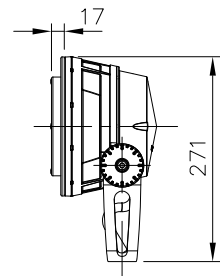

7					特記事項	名称 ルーメンビーム・ミディアム SY-ショートヨーク			
6						形式			
5						尺度	作成日		
4						1/10	2019.02.18		
3						lumenjapan			
2	アーム	1	A1P	粉体塗装					
1	部番	品名	数量	材質		摘要	照査	両宮	設計

□ VS - バイザー

□ SN - スマート

□ SNW - スマート・ワイド

□ WG - ワイヤーガード

□ LSLA - スプレットレンズ

7					特記事項				
6									
5									
4									
3									
2									
1									
部番	品名	数量	材質	摘要		照査	甲斐	設計	植田

名称	ルーメンビーム・ミディアム アクセサリ	
形式		
尺度	1/10	作成日
		2018.06.09
lumenjapan		

□ PM4 - ポールマウント
4インチ

□ PM4.5 - ポールマウント
4.5インチ

□ PM5 - ポールマウント
5インチ

7				<p>特記事項</p> <ul style="list-style-type: none"> ・灯具は一般通常環境の屋外防雨型です (IP66) ・使用環境温度 -25°C ~ +50°C ・光源・電源・ケーブルは適合製品以外使用しないでください。不点灯、破損、感電、火災の原因となります。 ・オプション装着後はゴムパッキンをしっかり固定し浸水無き事を十分確認の事。 	名称	ルーメンビーム・ミディアム・ポールマウント	
6					型式		
5					尺度	1/10	作成日
4							2016.09.01
3	PM5-ポールマウント 5インチ	790g					
2	PM4.5-ポールマウント 4.5インチ	810g					
1	PM4-ポールマウント 4インチ	835g					
部番	品名	仕様	数量				