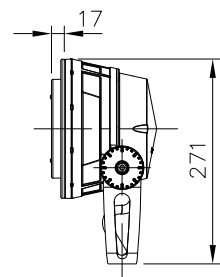

7					特記事項	名称 ルーメンビーム・ミディアム SY-ショートヨーク			
6						形式			
5						尺度	作成日		
4						1/10	2019.02.18		
3						lumenjapan			
2	アーム	1	A1P	粉体塗装					
1	部番	品名	数量	材質		摘要	照査	両宮	設計

□ VS - バイザー

□ SN - スマート

□ SNW - スマート・ワイド

□ WG - ワイヤーガード

□ LSLA - スプレットレンズ

7					特記事項				
6									
5									
4									
3									
2									
1									
部番	品名	数量	材質	摘要		照査	甲斐	設計	植田

名称	ルーメンビーム・ミディアム アクセサリ	
形式		
尺度	1/10	作成日
		2018.06.09
lumenjapan		

□ PM4 - ポールマウント
4インチ

□ PM4.5 - ポールマウント
4.5インチ

□ PM5 - ポールマウント
5インチ

7				<p>特記事項</p> <ul style="list-style-type: none"> ・灯具は一般通常環境の屋外防雨型です (IP66) ・使用環境温度 -25°C ~ +50°C ・光源・電源・ケーブルは適合製品以外使用しないでください。不点灯、破損、感電、火災の原因となります。 ・オプション装着後はゴムパッキンをしっかり固定し浸水無き事を十分確認の事。 	名称	ルーメンビーム・ミディアム・ポールマウント	
6					型式		
5					尺度	1/10	作成日
4							2016.09.01
3	PM5-ポールマウント 5インチ	790g					
2	PM4.5-ポールマウント 4.5インチ	810g					
1	PM4-ポールマウント 4インチ	835g					
部番	品名	仕様	数量				