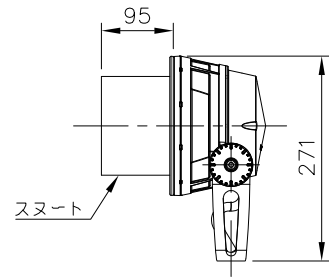

7					特記事項	名称 ルーメンビーム・ミディアム SY-ショートヨーク			
6						形式			
5						尺度	作成日		
4						1/10	2019.02.18		
3						lumenjapan			
2	アーム	1	A1P	粉体塗装					
1	部番	品名	数量	材質		摘要	照査	両宮	設計

□ VS - バイザー

□ SN - スマート

□ SNW - スマート・ワイド

□ WG - ワイヤーガード

□ LSLA - スプレットレンズ

7					特記事項				
6									
5									
4									
3									
2									
1									
部番	品名	数量	材質	摘要		照査	甲斐	設計	植田

名称	ルーメンビーム・ミディアム アクセサリ	
形式		
尺度	1/10	作成日
		2018.06.09
lumenjapan		

□ PM4 - ポールマウント
4インチ

□ PM4.5 - ポールマウント
4.5インチ

□ PM5 - ポールマウント
5インチ

7				<p>特記事項</p> <ul style="list-style-type: none"> ・灯具は一般通常環境の屋外防雨型です (IP66) ・使用環境温度 -25°C ~ +50°C ・光源・電源・ケーブルは適合製品以外使用しないでください。不点灯、破損、感電、火災の原因となります。 ・オプション装着後はゴムパッキンをしっかり固定し浸水無き事を十分確認の事。 	名称	ルーメンビーム・ミディアム・ポールマウント	
6					型式		
5					尺度	1/10	作成日
4							2016.09.01
3	PM5-ポールマウント 5インチ	790g					
2	PM4.5-ポールマウント 4.5インチ	810g					
1	PM4-ポールマウント 4インチ	835g					
部番	品名	仕様	数量				