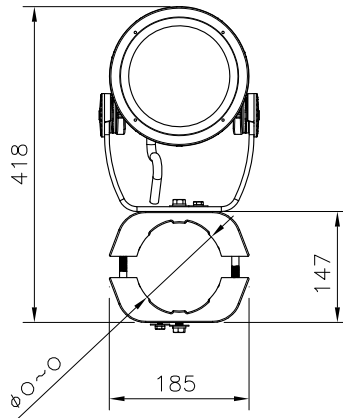

7					特記事項	名称 ルーメンビーム・ミディアム SY-ショートヨーク			
6						形式			
5						尺度	作成日		
4						1/10	2019.02.18		
3						lumenjapan			
2	アーム	1	A1P	粉体塗装					
1	部番	品名	数量	材質		摘要	照査	両宮	設計

□ VS - バイザー

□ SN - スマート

□ SNW - スマート・ワイド

□ WG - ワイヤーガード

□ LSLA - スプレットレンズ

7					特記事項				
6									
5									
4									
3									
2									
1									
部番	品名	数量	材質	摘要		照査	甲斐	設計	植田

名称	ルーメンビーム・ミディアム アクセサリ	
形式		
尺度	1/10	作成日
		2018.06.09
lumenjapan		

□ PM4 - ポールマウント
4インチ

□ PM4.5 - ポールマウント
4.5インチ

□ PM5 - ポールマウント
5インチ

7				<p>特記事項</p> <ul style="list-style-type: none"> ・灯具は一般通常環境の屋外防雨型です (IP66) ・使用環境温度 -25°C ~ +50°C ・光源・電源・ケーブルは適合製品以外使用しないでください。不点灯、破損、感電、火災の原因となります。 ・オプション装着後はゴムパッキンをしっかり固定し浸水無き事を十分確認の事。 	名称	ルーメンビーム・ミディアム・ポールマウント	
6					型式		
5					尺度	1/10	作成日
4							2016.09.01
3	PM5-ポールマウント 5インチ	790g					
2	PM4.5-ポールマウント 4.5インチ	810g					
1	PM4-ポールマウント 4インチ	835g					
部番	品名	仕様	数量				