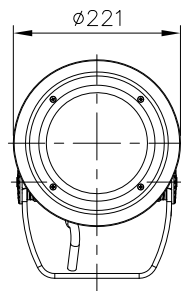

7					特記事項	名称 ルーメンビーム・ミディアム SY-ショートヨーク			
6						形式			
5						尺度	作成日		
4						1/10	2019.02.18		
3						lumenjapan			
2	アーム	1	A1P	粉体塗装					
1	部番	品名	数量	材質		摘要	照査	両宮	設計

□ VS - バイザー

□ SN - スマート

□ SNW - スマート・ワイド

□ WG - ワイヤーガード

□ LSLA - スプレットレンズ

7					特記事項				
6									
5									
4									
3									
2									
1									
部番	品名	数量	材質	摘要		照査	甲斐	設計	植田

名称	ルーメンビーム・ミディアム アクセサリ	
形式		
尺度	1/10	作成日
		2018.06.09
lumenjapan		

□ PM4 - ポールマウント
4インチ

□ PM4.5 - ポールマウント
4.5インチ

□ PM5 - ポールマウント
5インチ

7				<p>特記事項</p> <ul style="list-style-type: none"> ・灯具は一般通常環境の屋外防雨型です (IP66) ・使用環境温度 -25°C ~ +50°C ・光源・電源・ケーブルは適合製品以外使用しないでください。不点灯、破損、感電、火災の原因となります。 ・オプション装着後はゴムパッキンをしっかり固定し浸水無き事を十分確認の事。 	名称	ルーメンビーム・ミディアム・ポールマウント	
6					型式		
5					尺度	1/10	作成日
4							2016.09.01
3	PM5-ポールマウント 5インチ	790g					
2	PM4.5-ポールマウント 4.5インチ	810g					
1	PM4-ポールマウント 4インチ	835g					
部番	品名	仕様	数量				