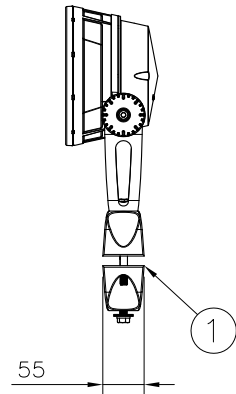

7					特記事項	名称 ルーメンビーム・ミディアム SY-ショートヨーク			
6						形式			
5						尺度	作成日		
4						1/10	2019.02.18		
3						lumenjapan			
2	アーム	1	A1P	粉体塗装					
1	部番	品名	数量	材質		摘要	照査	両宮	設計

□ VS - バイザー

□ SN - スマート

□ SNW - スマート・ワイド

□ WG - ワイヤーガード

□ LSLA - スプレットレンズ

7					特記事項				
6									
5									
4									
3									
2									
1									
部番	品名	数量	材質	摘要		照査	甲斐	設計	植田

名称	ルーメンビーム・ミディアム アクセサリ	
形式		
尺度	1/10	作成日
		2018.06.09
lumenjapan		

□ PM4 - ポールマウント
4インチ

□ PM4.5 - ポールマウント
4.5インチ

□ PM5 - ポールマウント
5インチ

7				<p>特記事項</p> <ul style="list-style-type: none"> ・灯具は一般通常環境の屋外防雨型です (IP66) ・使用環境温度 -25°C ~ +50°C ・光源・電源・ケーブルは適合製品以外使用しないでください。不点灯、破損、感電、火災の原因となります。 ・オプション装着後はゴムパッキンをしっかり固定し浸水無き事を十分確認の事。 	名称	ルーメンビーム・ミディアム・ポールマウント	
6					型式		
5					尺度	1/10	作成日
4							2016.09.01
3	PM5-ポールマウント 5インチ	790g					
2	PM4.5-ポールマウント 4.5インチ	810g					
1	PM4-ポールマウント 4インチ	835g					
部番	品名	仕様	数量				