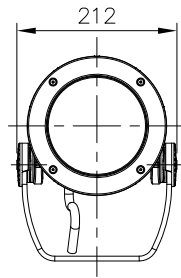

7					特記事項	名称 ルーメンビーム・ミディアム SY-ショートヨーク			
6						形式			
5						尺度	作成日		
4						1/10	2019.02.18		
3						lumenjapan			
2	アーム	1	A1P	粉体塗装					
1	部番	品名	数量	材質		摘要	照査	両宮	設計

□ VS - バイザー

□ SN - スマート

□ SNW - スマート・ワイド

□ WG - ワイヤーガード

□ LSLA - スプレットレンズ

7					特記事項				
6									
5									
4									
3									
2									
1									
部番	品名	数量	材質	摘要		照査	甲斐	設計	植田

名称	ルーメンビーム・ミディアム アクセサリ	
形式		
尺度	1/10	作成日
		2018.06.09
lumenjapan		

□ PM4 - ポールマウント
4インチ

□ PM4.5 - ポールマウント
4.5インチ

□ PM5 - ポールマウント
5インチ

7				<p>特記事項</p> <ul style="list-style-type: none"> ・灯具は一般通常環境の屋外防雨型です (IP66) ・使用環境温度 -25°C ~ +50°C ・光源・電源・ケーブルは適合製品以外使用しないでください。不点灯、破損、感電、火災の原因となります。 ・オプション装着後はゴムパッキンをしっかり固定し浸水無き事を十分確認の事。 	名称	ルーメンビーム・ミディアム・ポールマウント	
6					型式		
5					尺度	1/10	作成日
4							2016.09.01
3	PM5-ポールマウント 5インチ	790g					
2	PM4.5-ポールマウント 4.5インチ	810g					
1	PM4-ポールマウント 4インチ	835g					
部番	品名	仕様	数量				