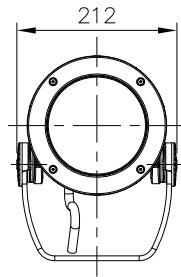

7					特記事項	名称 ルーメンビーム・ミディアム SY-ショートヨーク			
6						形式			
5						尺度	作成日		
4						1/10	2019.02.18		
3						lumenjapan			
2	アーム	1	A1P	粉体塗装					
1	部番	品名	数量	材質		摘要	照査	両宮	設計

□ VS - バイザー

□ SN - スマート

□ SNW - スマート・ワイド

□ WG - ワイヤーガード

□ LSLA - スプレットレンズ

7					特記事項				
6									
5									
4									
3									
2									
1									
部番	品名	数量	材質	摘要		照査	甲斐	設計	植田

名称	ルーメンビーム・ミディアム アクセサリ	
形式		
尺度	1/10	作成日
		2018.06.09
lumenjapan		

□ PM4 - ポールマウント
4インチ

□ PM4.5 - ポールマウント
4.5インチ

□ PM5 - ポールマウント
5インチ

7				<p>特記事項</p> <ul style="list-style-type: none"> ・灯具は一般通常環境の屋外防雨型です (IP66) ・使用環境温度 -25°C ~ +50°C ・光源・電源・ケーブルは適合製品以外使用しないでください。不点灯、破損、感電、火災の原因となります。 ・オプション装着後はゴムパッキンをしっかり固定し浸水無き事を十分確認の事。 	名称	ルーメンビーム・ミディアム・ポールマウント	
6					型式		
5					尺度	1/10	作成日
4							2016.09.01
3	PM5-ポールマウント 5インチ	790g					
2	PM4.5-ポールマウント 4.5インチ	810g					
1	PM4-ポールマウント 4インチ	835g					
部番	品名	仕様	数量				