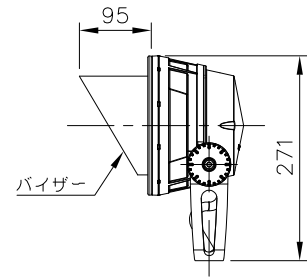

7					特記事項	名称 ルーメンビーム・ミディアム SY-ショートヨーク			
6						形式			
5						尺度	作成日		
4						1/10	2019.02.18		
3						lumenjapan			
2	アーム	1	A1P	粉体塗装					
1	部番	品名	数量	材質		摘要	照査	両宮	設計

□ VS - バイザー

□ SN - スマート

□ SNW - スマート・ワイド

□ WG - ワイヤーガード

□ LSLA - スプレットレンズ

7					特記事項				
6									
5									
4									
3									
2									
1									
部番	品名	数量	材質	摘要		照査	甲斐	設計	植田

名称	ルーメンビーム・ミディアム アクセサリ	
形式		
尺度	1/10	作成日
		2018.06.09
lumenjapan		

□ PM4 - ポールマウント
4インチ

□ PM4.5 - ポールマウント
4.5インチ

□ PM5 - ポールマウント
5インチ

7				<p>特記事項</p> <ul style="list-style-type: none"> ・灯具は一般通常環境の屋外防雨型です (IP66) ・使用環境温度 -25°C ~ +50°C ・光源・電源・ケーブルは適合製品以外使用しないでください。不点灯、破損、感電、火災の原因となります。 ・オプション装着後はゴムパッキンをしっかり固定し浸水無き事を十分確認の事。 	名称	ルーメンビーム・ミディアム・ポールマウント	
6					型式		
5					尺度	1/10	作成日
4							2016.09.01
3	PM5-ポールマウント 5インチ	790g					
2	PM4.5-ポールマウント 4.5インチ	810g					
1	PM4-ポールマウント 4インチ	835g					
部番	品名	仕様	数量				