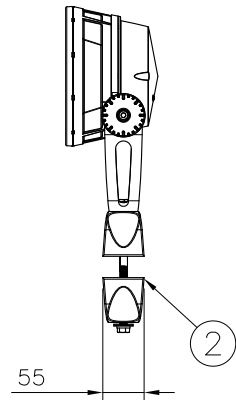

7					特記事項	名称 ルーメンビーム・ミディアム SY-ショートヨーク			
6						形式			
5						尺度	作成日		
4						1/10	2019.02.18		
3						lumenjapan			
2	アーム	1	A1P	粉体塗装					
1	部番	品名	数量	材質		摘要	照査	両宮	設計

□ VS - バイザー

□ SN - スマート

□ SNW - スマート・ワイド

□ WG - ワイヤーガード

□ LSLA - スプレットレンズ

7					特記事項				
6									
5									
4									
3									
2									
1									
部番	品名	数量	材質	摘要		照査	甲斐	設計	植田

名称	ルーメンビーム・ミディアム アクセサリ	
形式		
尺度	1/10	作成日
		2018.06.09
lumenjapan		

□ PM4 - ポールマウント
4インチ

□ PM4.5 - ポールマウント
4.5インチ

□ PM5 - ポールマウント
5インチ

7				<p>特記事項</p> <ul style="list-style-type: none"> ・灯具は一般通常環境の屋外防雨型です (IP66) ・使用環境温度 -25°C ~ +50°C ・光源・電源・ケーブルは適合製品以外使用しないでください。不点灯、破損、感電、火災の原因となります。 ・オプション装着後はゴムパッキンをしっかり固定し浸水無き事を十分確認の事。 	名称	ルーメンビーム・ミディアム・ポールマウント	
6					型式		
5					尺度	1/10	作成日
4							2016.09.01
3	PM5-ポールマウント 5インチ	790g					
2	PM4.5-ポールマウント 4.5インチ	810g					
1	PM4-ポールマウント 4インチ	835g					
部番	品名	仕様	数量				