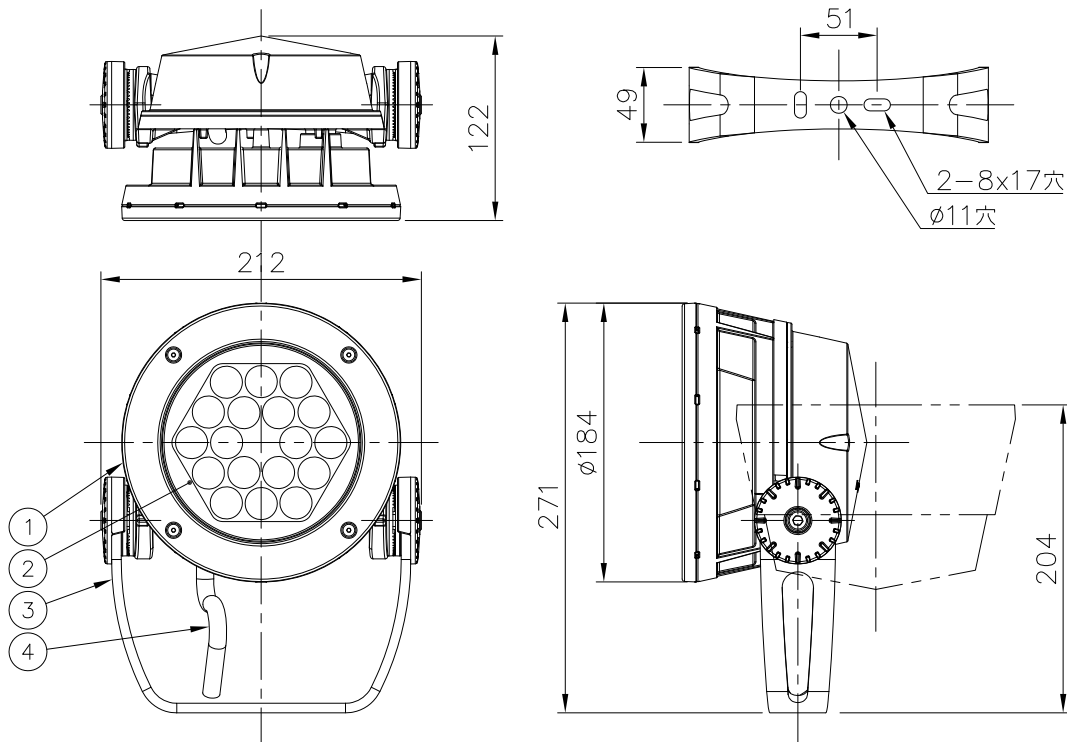

姿図

仕様

光源色 : RGB,RGBW,RGBA
 入力電圧 : AC100-240V
 入力電流 : 280mA(AC100V),122mA(AC240V)
 消費電力 : 28W
 器具光束 : 別表
 質量 : 3.05Kg
 防雨型 : IP66
 LED寿命 : 60,000時間
 制御方式 : DMX/RDM

形式 □ LBM-RGB-△△-**-○○-※※
 □ LBM-RGBW-△△-**-○○-※※
 □ LBM-RGBA-△△-**-○○-※※

取付部寸法図

7					
6					
5					
4	ケーブル	1	ゴム	2PNCT 1.25sq 5C 1.8m	
3	アーム	1	A1P	粉体塗装	
2	カバーガラス	1	強化ガラス	クリア	
1	本体	1	ADC	粉体塗装	
部番	品名	数量	材質	摘要	

特記事項			
<ul style="list-style-type: none"> • 灯具は一般通常環境の屋外防雨型です。 • 使用環境温度-25℃~+50℃ • 光源,電源,ケーブルは適合製品以外使用しないでください。不点灯、破壊、感電、火災の原因となります。 • オプション装着後はDMX/RDMをしっかりと固定し浸水無き事を十分確認の事。 			
照査	甲斐	設計	植田