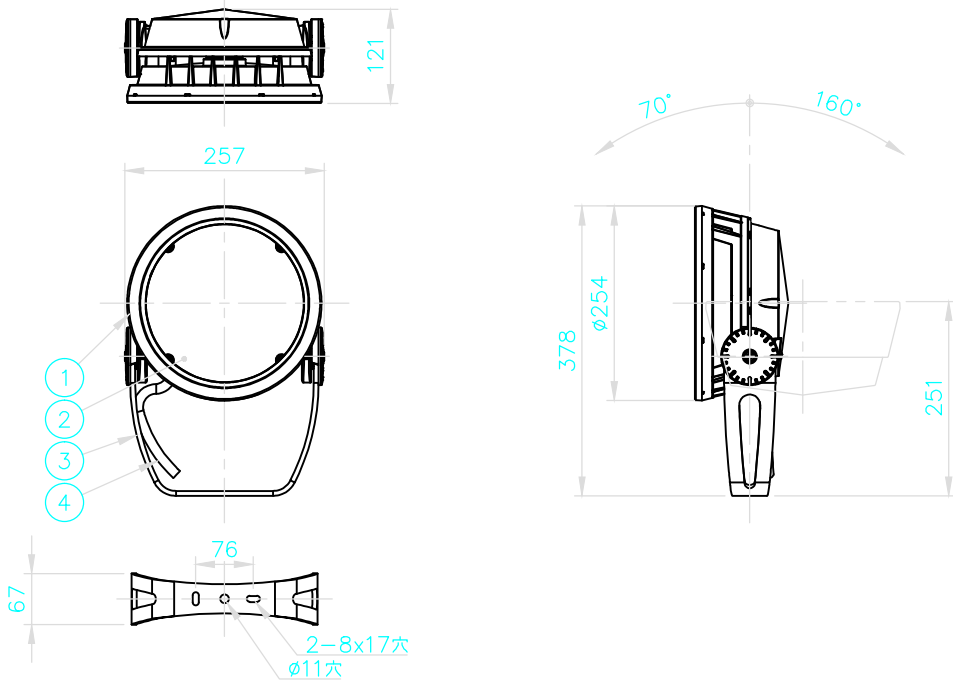

制御方式 (OO)

DMX/RDM

オプション (※※)

<input type="checkbox"/> SY	ショートヨーク
<input type="checkbox"/> CRC	重耐塩塗装

器具光束 (lm) / 輝度 (cd)

色温度	VN(6°)		NS(10°)		NF(20°)		M(30°)		FL(40°)		WFL(60°)		NAS		WW	
	lm	cd	lm	cd	lm	cd	lm	cd	lm	cd	lm	cd	lm	cd	lm	cd
DWH	2700	148000	2900	107800	2900	28100	2700	12400	2500	6300	2100	2200	3100	48600	2600	11600
DWW	2400	127900	2500	99800	2500	26200	2300	10600	2200	5100	1800	1400	2700	47400	2200	9400

※製品仕様は改良の為、予告なく変更となることがあります。

* DMX/RDM 2PNCT 1.25sq 6C

部番	品名	数量	材質	摘要	照査	雨宮	設計	植田
7					特記事項 ・ 灯具は一般通常環境の屋外防雨型です。 ・ 使用環境温度-25℃~+50℃ ・ 高温下で使用を続けると、寿命が短くなる場合があります。 ・ 光源、電源、ケーブルは適合製品以外使用しないでください。不点灯、破壊、感電、火災の原因となります。 ・ オプション装着後はJIS規格をしっかりと固定し浸水無き事を十分確認の事。			
6								
5								
4	ケーブル	1	ゴム*	1.8m				
3	アーム	1	A1P	粉体塗装				
2	カバーガラス	1	強化ガラス	クリア				
1	本体	1	ADC	粉体塗装				
					名称		ルーメンビーム・ラージ ケルビンチューニング	
					形式			
					尺度		作成日 2019.11.25	
					lumenjapan			