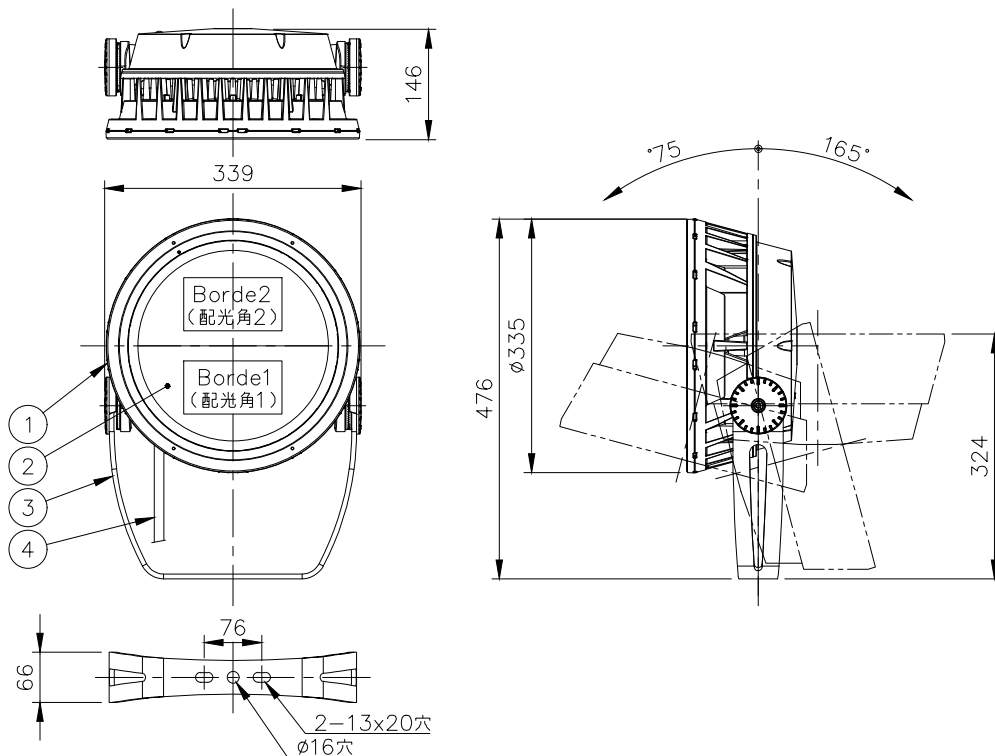

姿図

仕様
光源色 : DWH (2700K-6500K), DWW (2200K-3000K)
入力電圧 : AC100-240V
入力電流 : 910mA (AC100V), 380mA (AC240V)
消費電力 : 100W
器具光束 : 別表
質量 : 10.89Kg
防雨型 : IP66
制御方式 : DMX/RDM

形式 ☐ LBG-DWH-△△-◇◇-※※-○○-※※
☐ LBG-DWW-△△-◇◇-※※-○○-※※

配光角1 (△△)		配光角2 (◇◇)	
☐ XN	5°	☐ XN	5°
☐ VN	6°	☐ VN	6°
☐ NS	10°	☐ NS	10°
☐ NF	20°	☐ NF	20°
☐ M	30°	☐ M	30°
☐ FL	40°	☐ FL	40°
☐ WFL	60°	☐ WFL	60°
☐ NAS	・1	☐ NAS	・1
☐ WW	・2	☐ WW	・2

灯体色 (※※)	
☐ SI	シルバー
☐ BK	ブラック
☐ WH	ホワイト
☐ BRZ	ブロンズ
☐ BKTX	テクスチャーブラック
☐ BRZTX	テクスチャーブロンズ
☐ GRATX	テクスチャーグレー
☐ GRNTX	テクスチャーグリーン
☐ WHTX	テクスチャーホワイト
☐ CC	カスタムカラー

制御方式 (○○)	
☐ DMX/RDM	
オプション (※※)	
☐ SY	ショートヨーク
☐ CRC	重耐塩塗装

・1 Narrow Asymmetric ・2 Wall Wash
注) WFL (60°) は他の配光との組み合わせ不可

色温度	器具光束 (lm) / 輝度 (cd)																	
	XN (5°)		VN (6°)		NS (10°)		NF (20°)		M (30°)		FL (40°)		WFL (60°)		NAS		WW	
	lm	cd	lm	cd	lm	cd	lm	cd	lm	cd	lm	cd	lm	cd	lm	cd	lm	cd
DWH	5200	385500	4700	207700	4800	184000	4200	36400	4300	18400	4300	12000	4400	4600	5000	84700	4100	18300
DWW	4000	298500	4000	179400	4100	158900	3700	31400	3700	15900	3700	10300	3800	4000	3900	65500	3600	15800

※製品仕様は改良の為、予告なく変更となることがあります。

* DMX/RDM 2PNCT 1.25sq 6C

部番	品名	数量	材質	摘要	照査	雨宮	設計	植田
7								
6								
5								
4	ケーブル	1	ゴム*	1.8m				
3	アーム	1	A1P	粉体塗装				
2	カバーガラス	1	強化ガラス	クリア				
1	本体	1	ADC	粉体塗装				
					特記事項			
					・ 灯具は一般通常環境の屋外防雨型です。 ・ 使用環境温度-25℃~+50℃ ・ 高温下で使用を続けると、寿命が短くなることがあります。 ・ 光源、電源、ケーブルは適合製品以外使用しないでください。不点灯、破壊、感電、火災の原因となります。 ・ オプション装着後はJMBのしっかり固定し浸水無き事を十分確認の事。			
					名称	ルーメンビーム・グランデ・ケルビンチューニング		
					形式			
					尺度	作成日 2019.11.25		
					lumenjapan